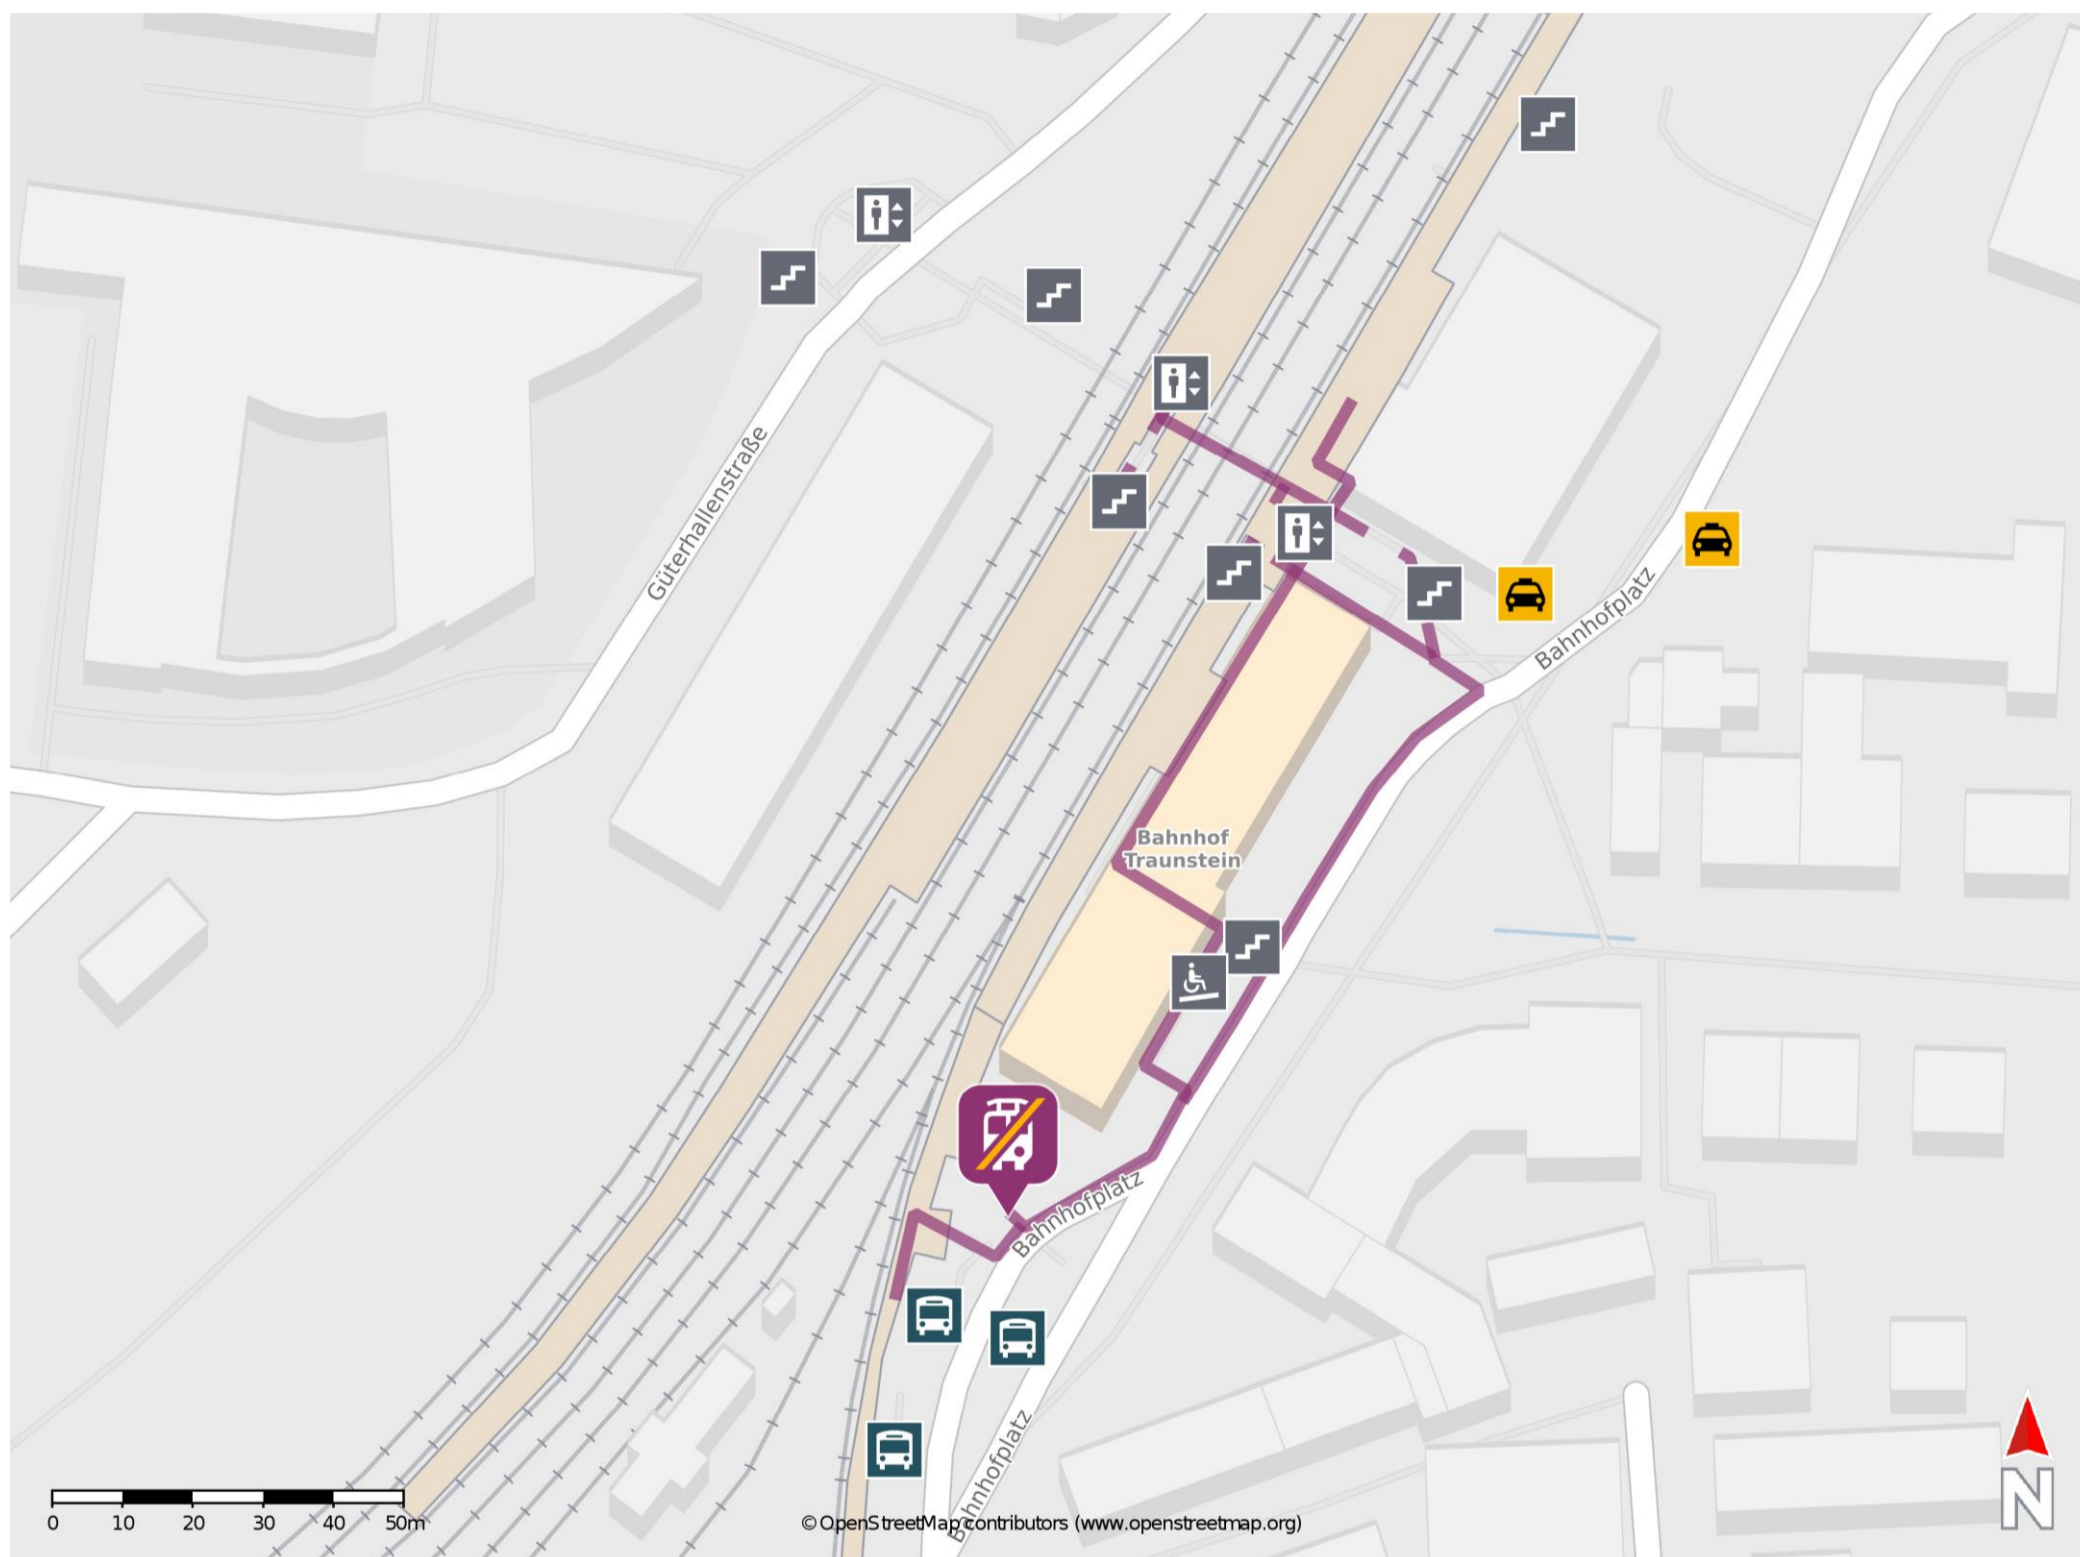

## Traunstein

### Wegbeschreibung Schienenersatzverkehr \*

Verlassen Sie den Bahnsteig und begeben Sie sich an die Straße Bahnhofplatz. Orientieren Sie sich nach rechts und folgen Sie der Straße bis zur Ersatzhaltestelle. Die Ersatzhaltestelle befindet sich in unmittelbarer Nähe zu Gleis 1a.

\* Fahrradmitnahme im Schienenersatzverkehr nur begrenzt möglich.  
Im QR Code sind die Koordinaten der Ersatzhaltestelle hinterlegt.

— barrierefrei  
— nicht barrierefrei