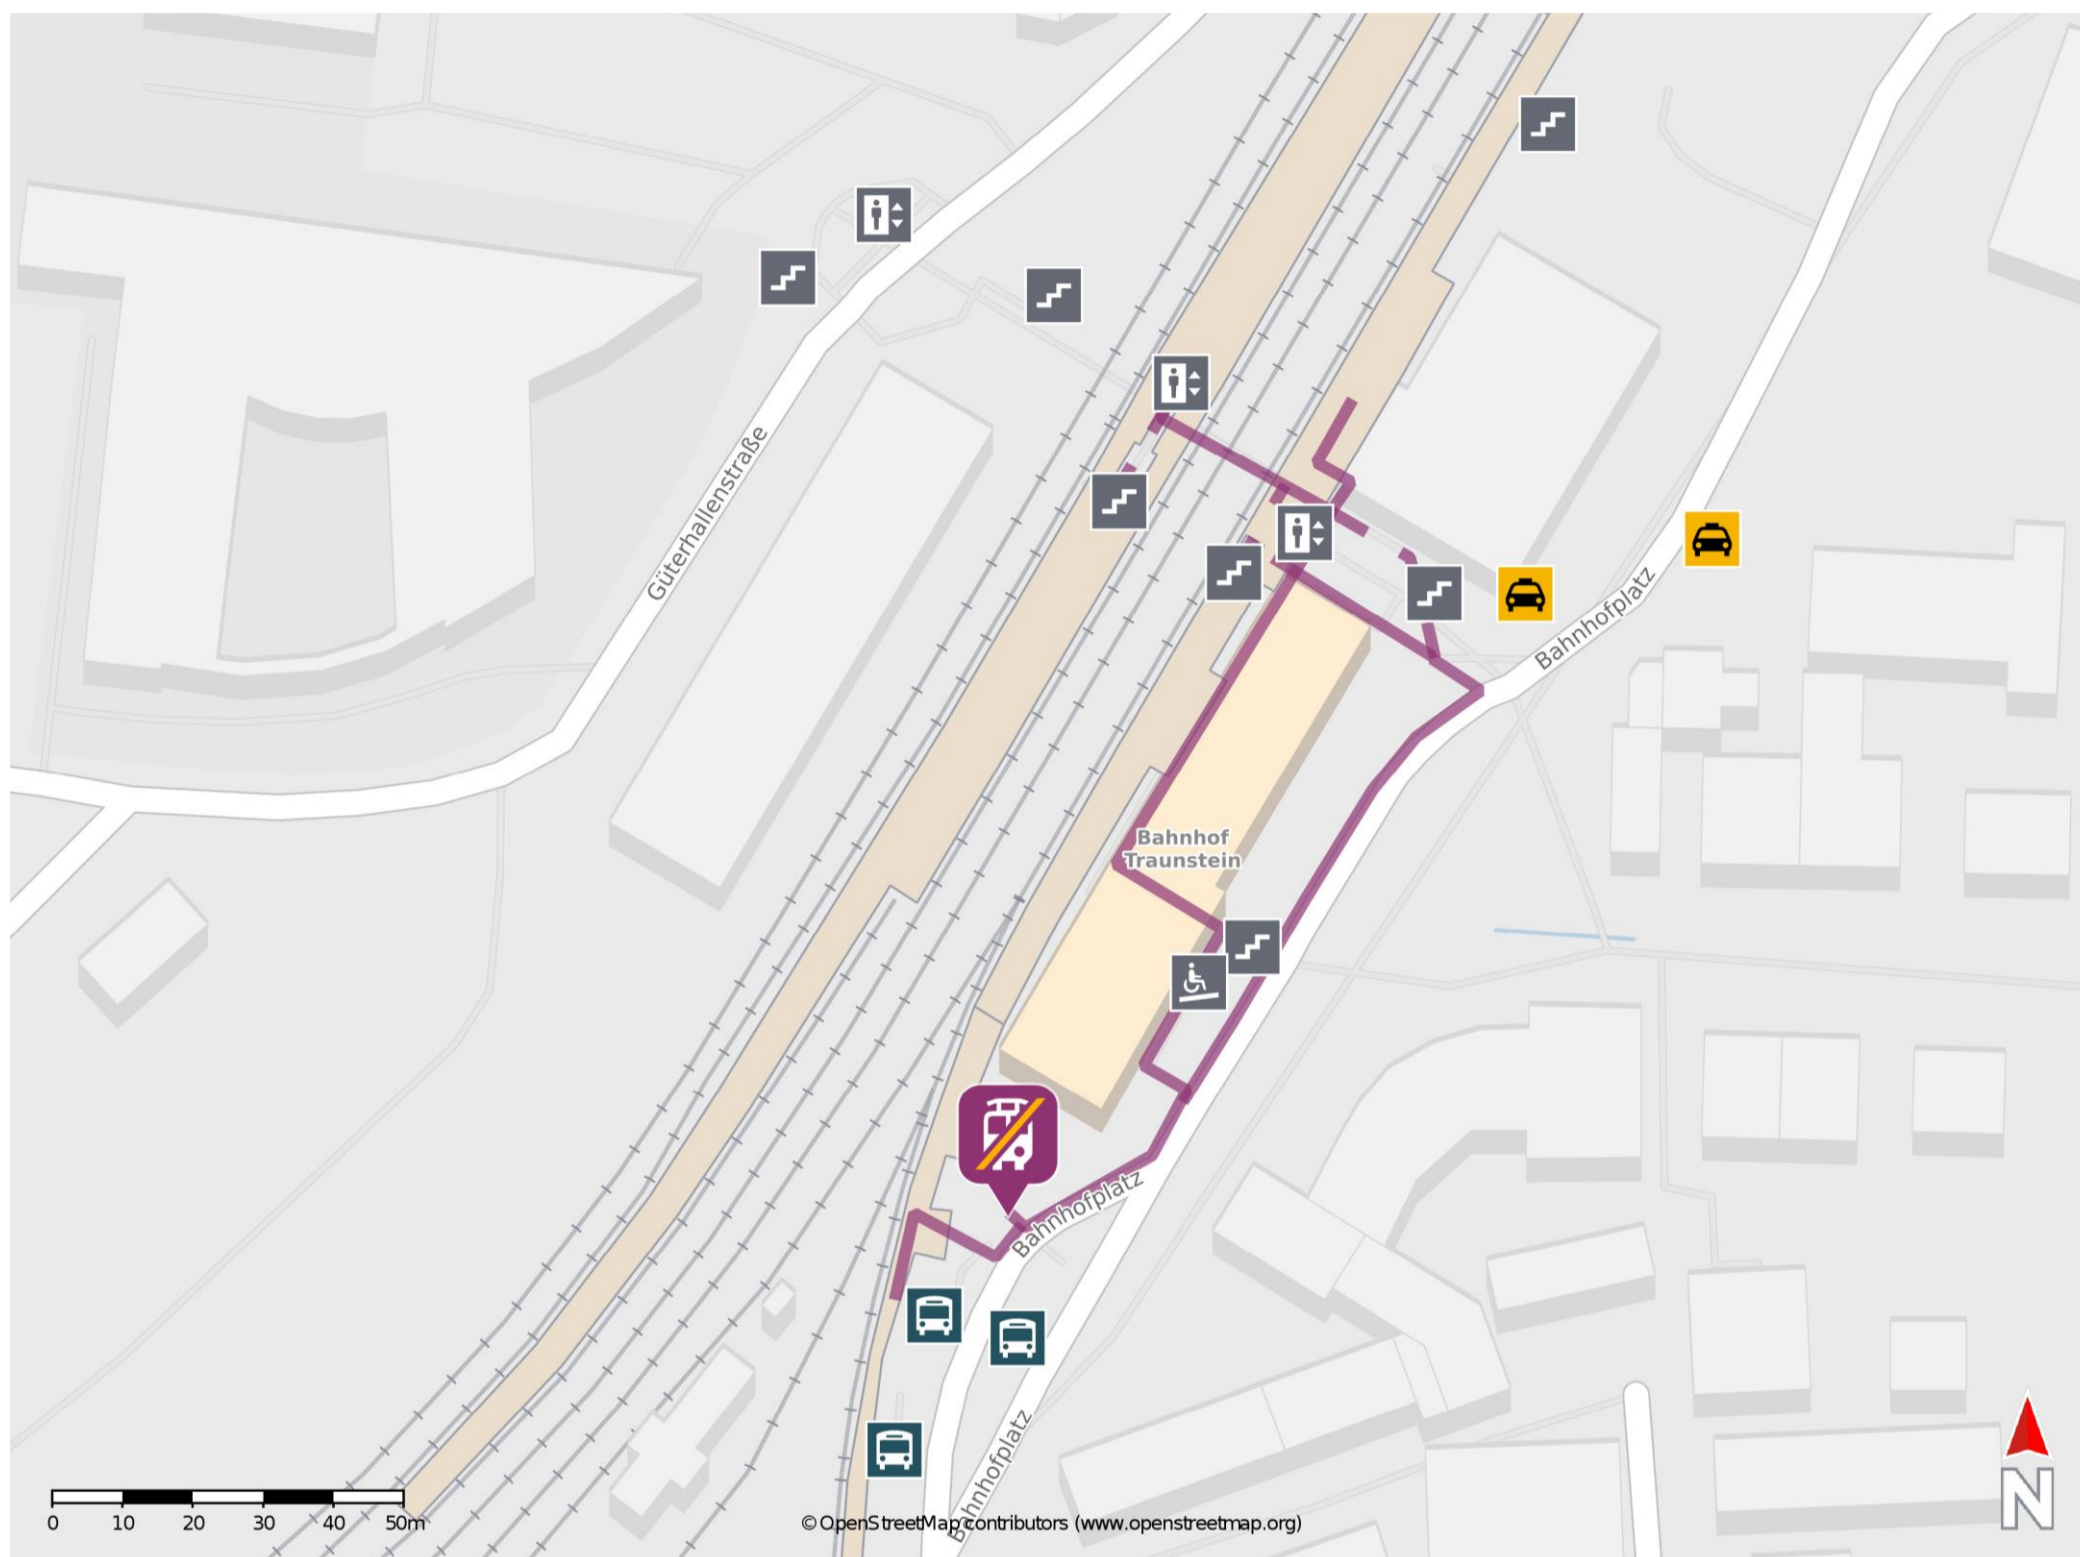

Traunstein

Wegbeschreibung Schienenersatzverkehr *

Verlassen Sie den Bahnsteig und begeben Sie sich an die Straße Bahnhofplatz. Orientieren Sie sich nach rechts und folgen Sie der Straße bis zur Ersatzhaltestelle. Die Ersatzhaltestelle befindet sich in unmittelbarer Nähe zu Gleis 1a.

* Fahrradmitnahme im Schienenersatzverkehr nur begrenzt möglich.
Im QR Code sind die Koordinaten der Ersatzhaltestelle hinterlegt.

— barrierefrei
- nicht barrierefrei