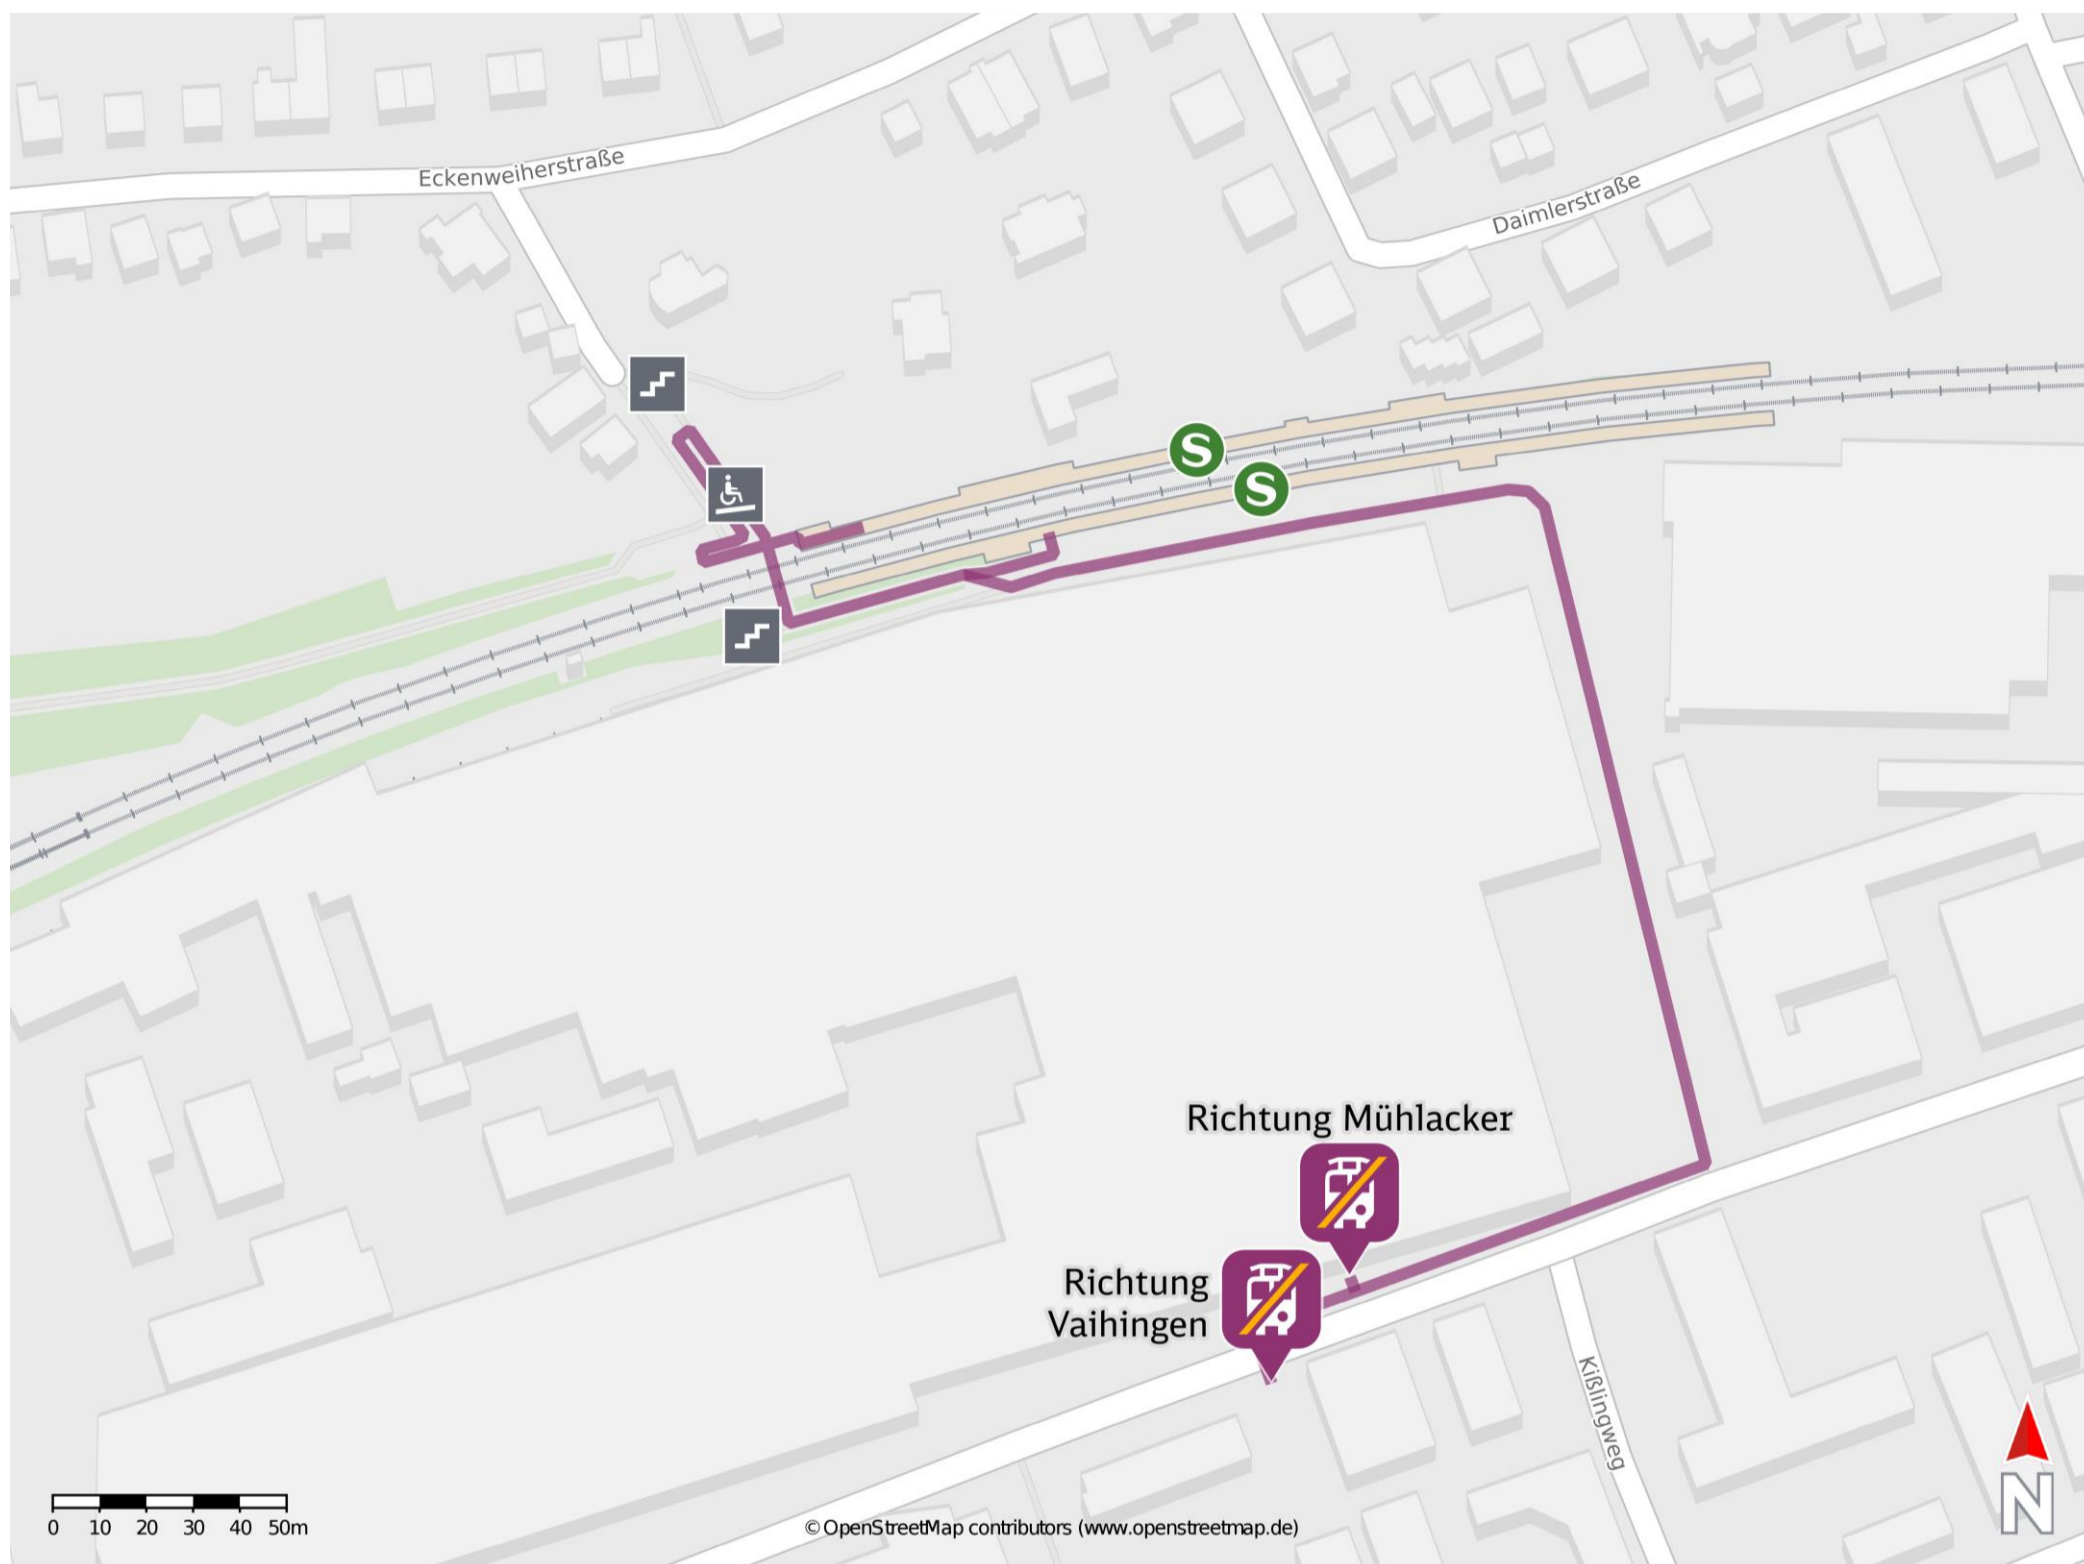

Umgebungsplan

Mühlacker Rößlesweg

Wegbeschreibung Schienenersatzverkehr *

Verlassen Sie den Bahnsteig in Richtung Industriestraße. Biegen Sie nach rechts auf diese ein und folgen Sie dem Straßenverlauf bis zu den Ersatzhaltestellen. Die Ersatzhaltestellen befinden sich an Bushaltestellen Firma Steuler.

Ersatzhaltestelle Richtung Mühlacker

Ersatzhaltestelle Richtung Vaihingen

*Fahrradmitnahme im Schienenersatzverkehr nur begrenzt, teilweise gar nicht möglich. Bitte informieren Sie sich bei dem von Ihnen genutzten Eisenbahnverkehrsunternehmen. Im QR Code sind die Koordinaten der Ersatzhaltestelle hinterlegt.