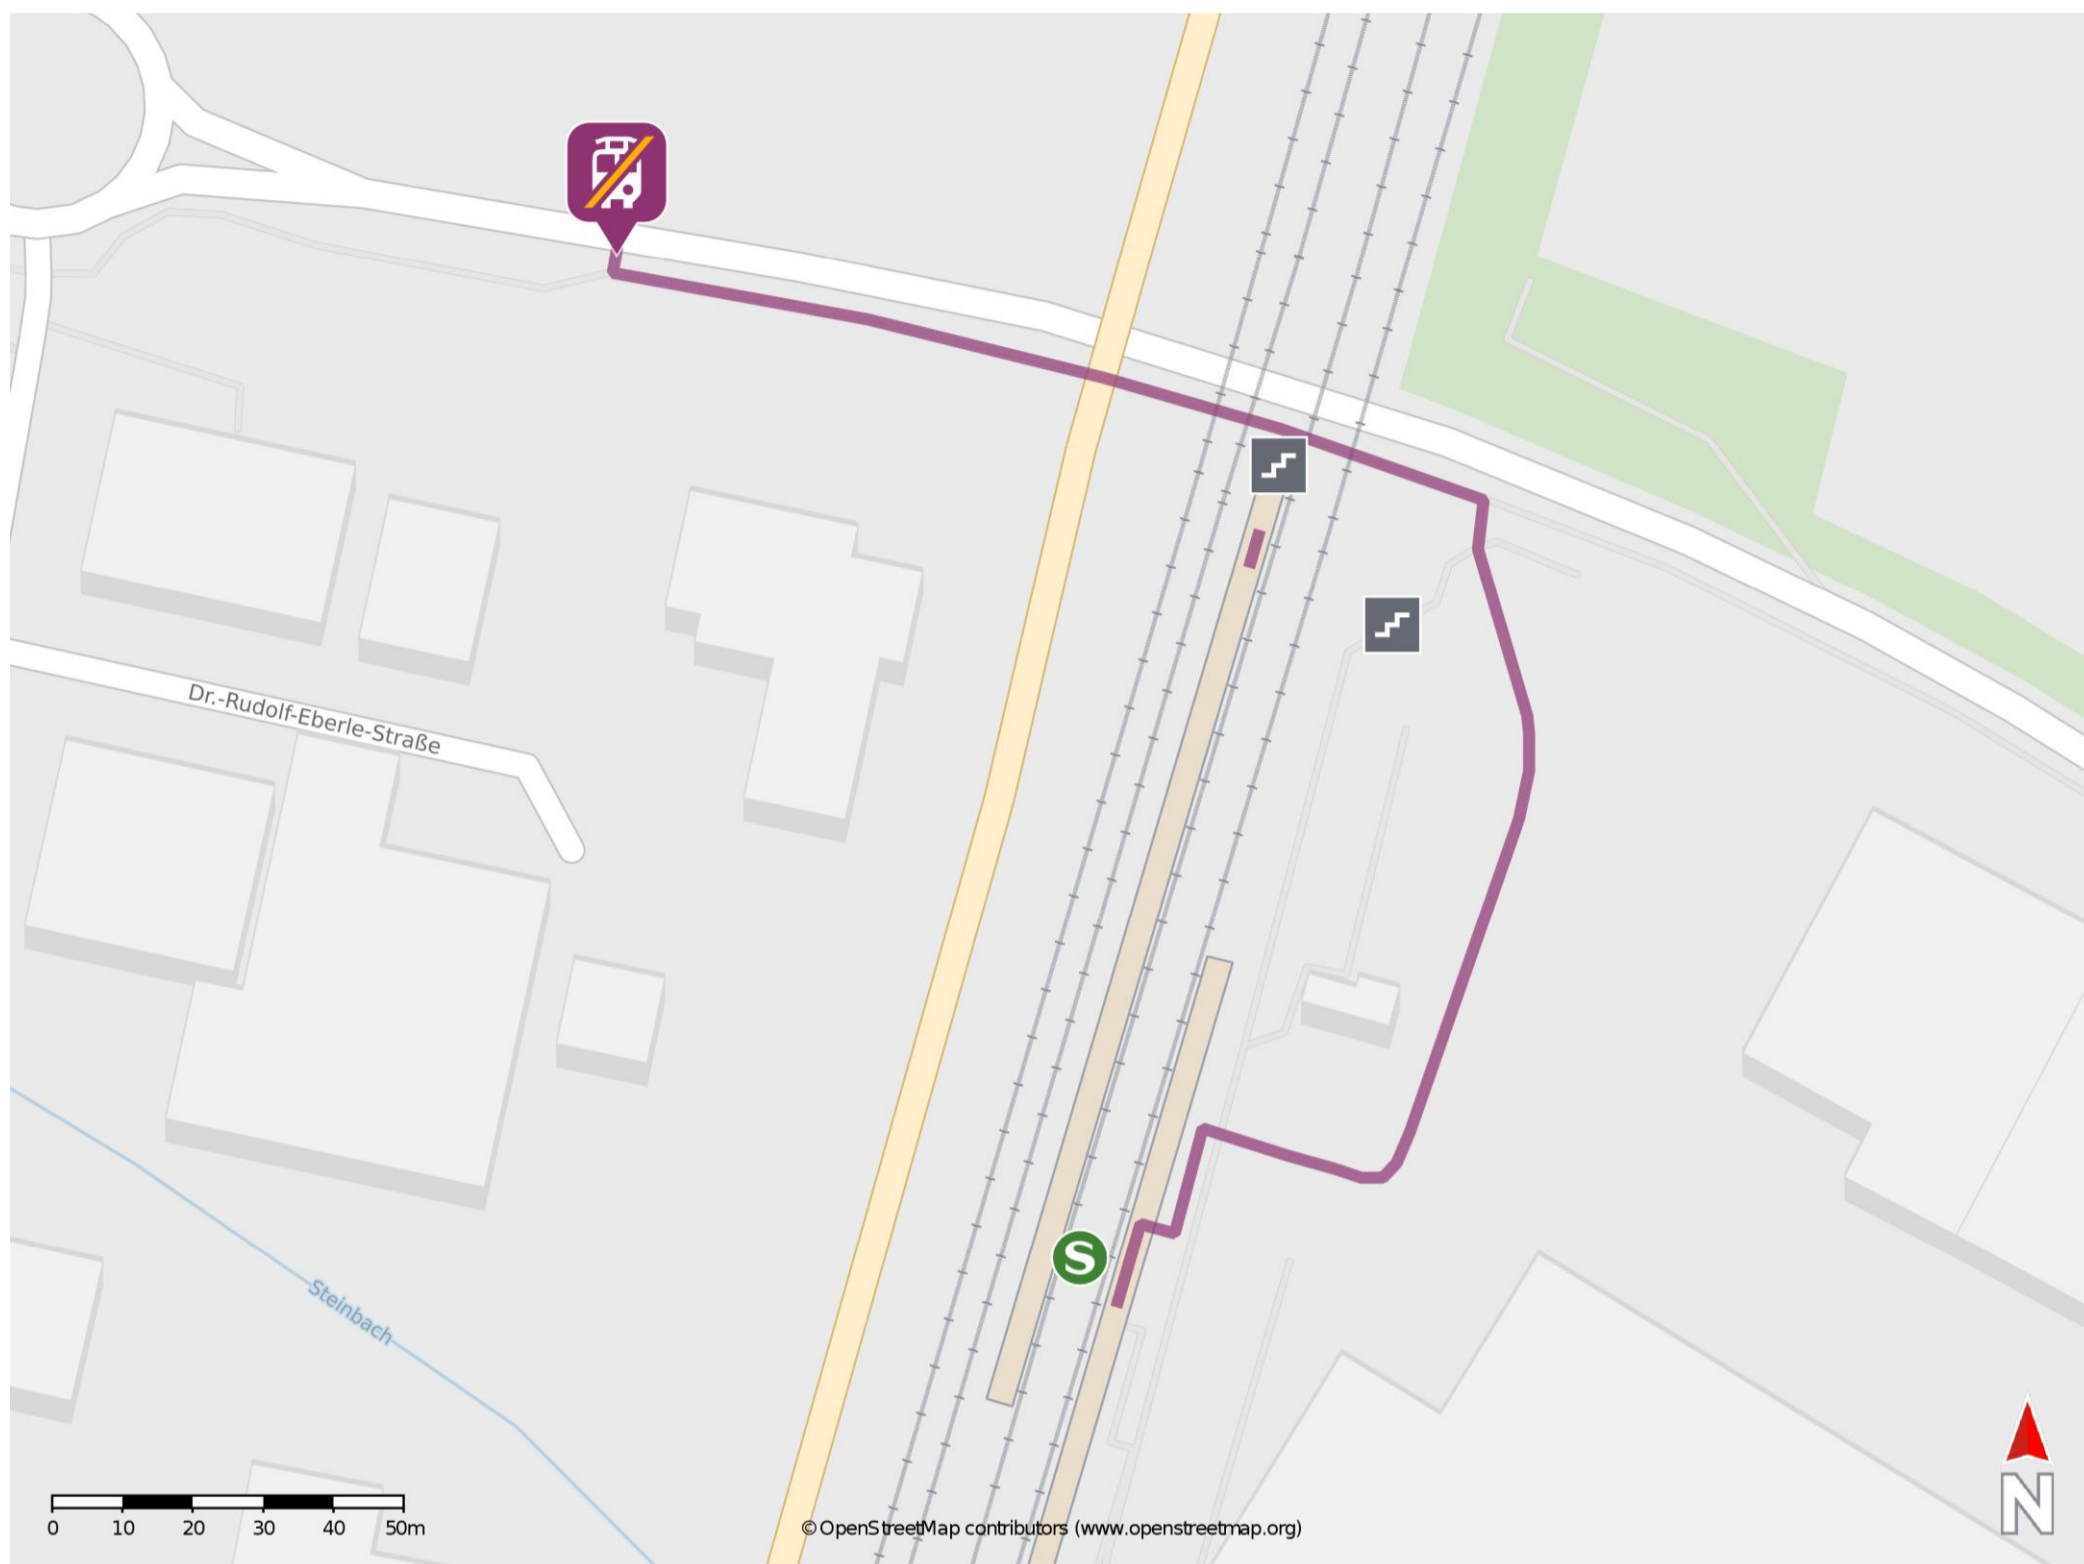

Umgebungsplan

Baden-Baden Rebland

Wegbeschreibung Schienenersatzverkehr *

Verlassen Sie den Bahnsteig ggf. über die Treppe und begeben Sie sich an die Straße K9608. Biegen Sie nach links ab und folgen Sie der Straße bis zur Ersatzhaltestelle. Die Ersatzhaltestelle befindet sich an der Bushaltestelle Rebland.

*Fahrradmitnahme im Schienenersatzverkehr nur begrenzt, teilweise gar nicht möglich. Bitte informieren Sie sich bei dem von Ihnen genutzten Eisenbahnverkehrsunternehmen. Im QR Code sind die Koordinaten der Ersatzhaltestelle hinterlegt.