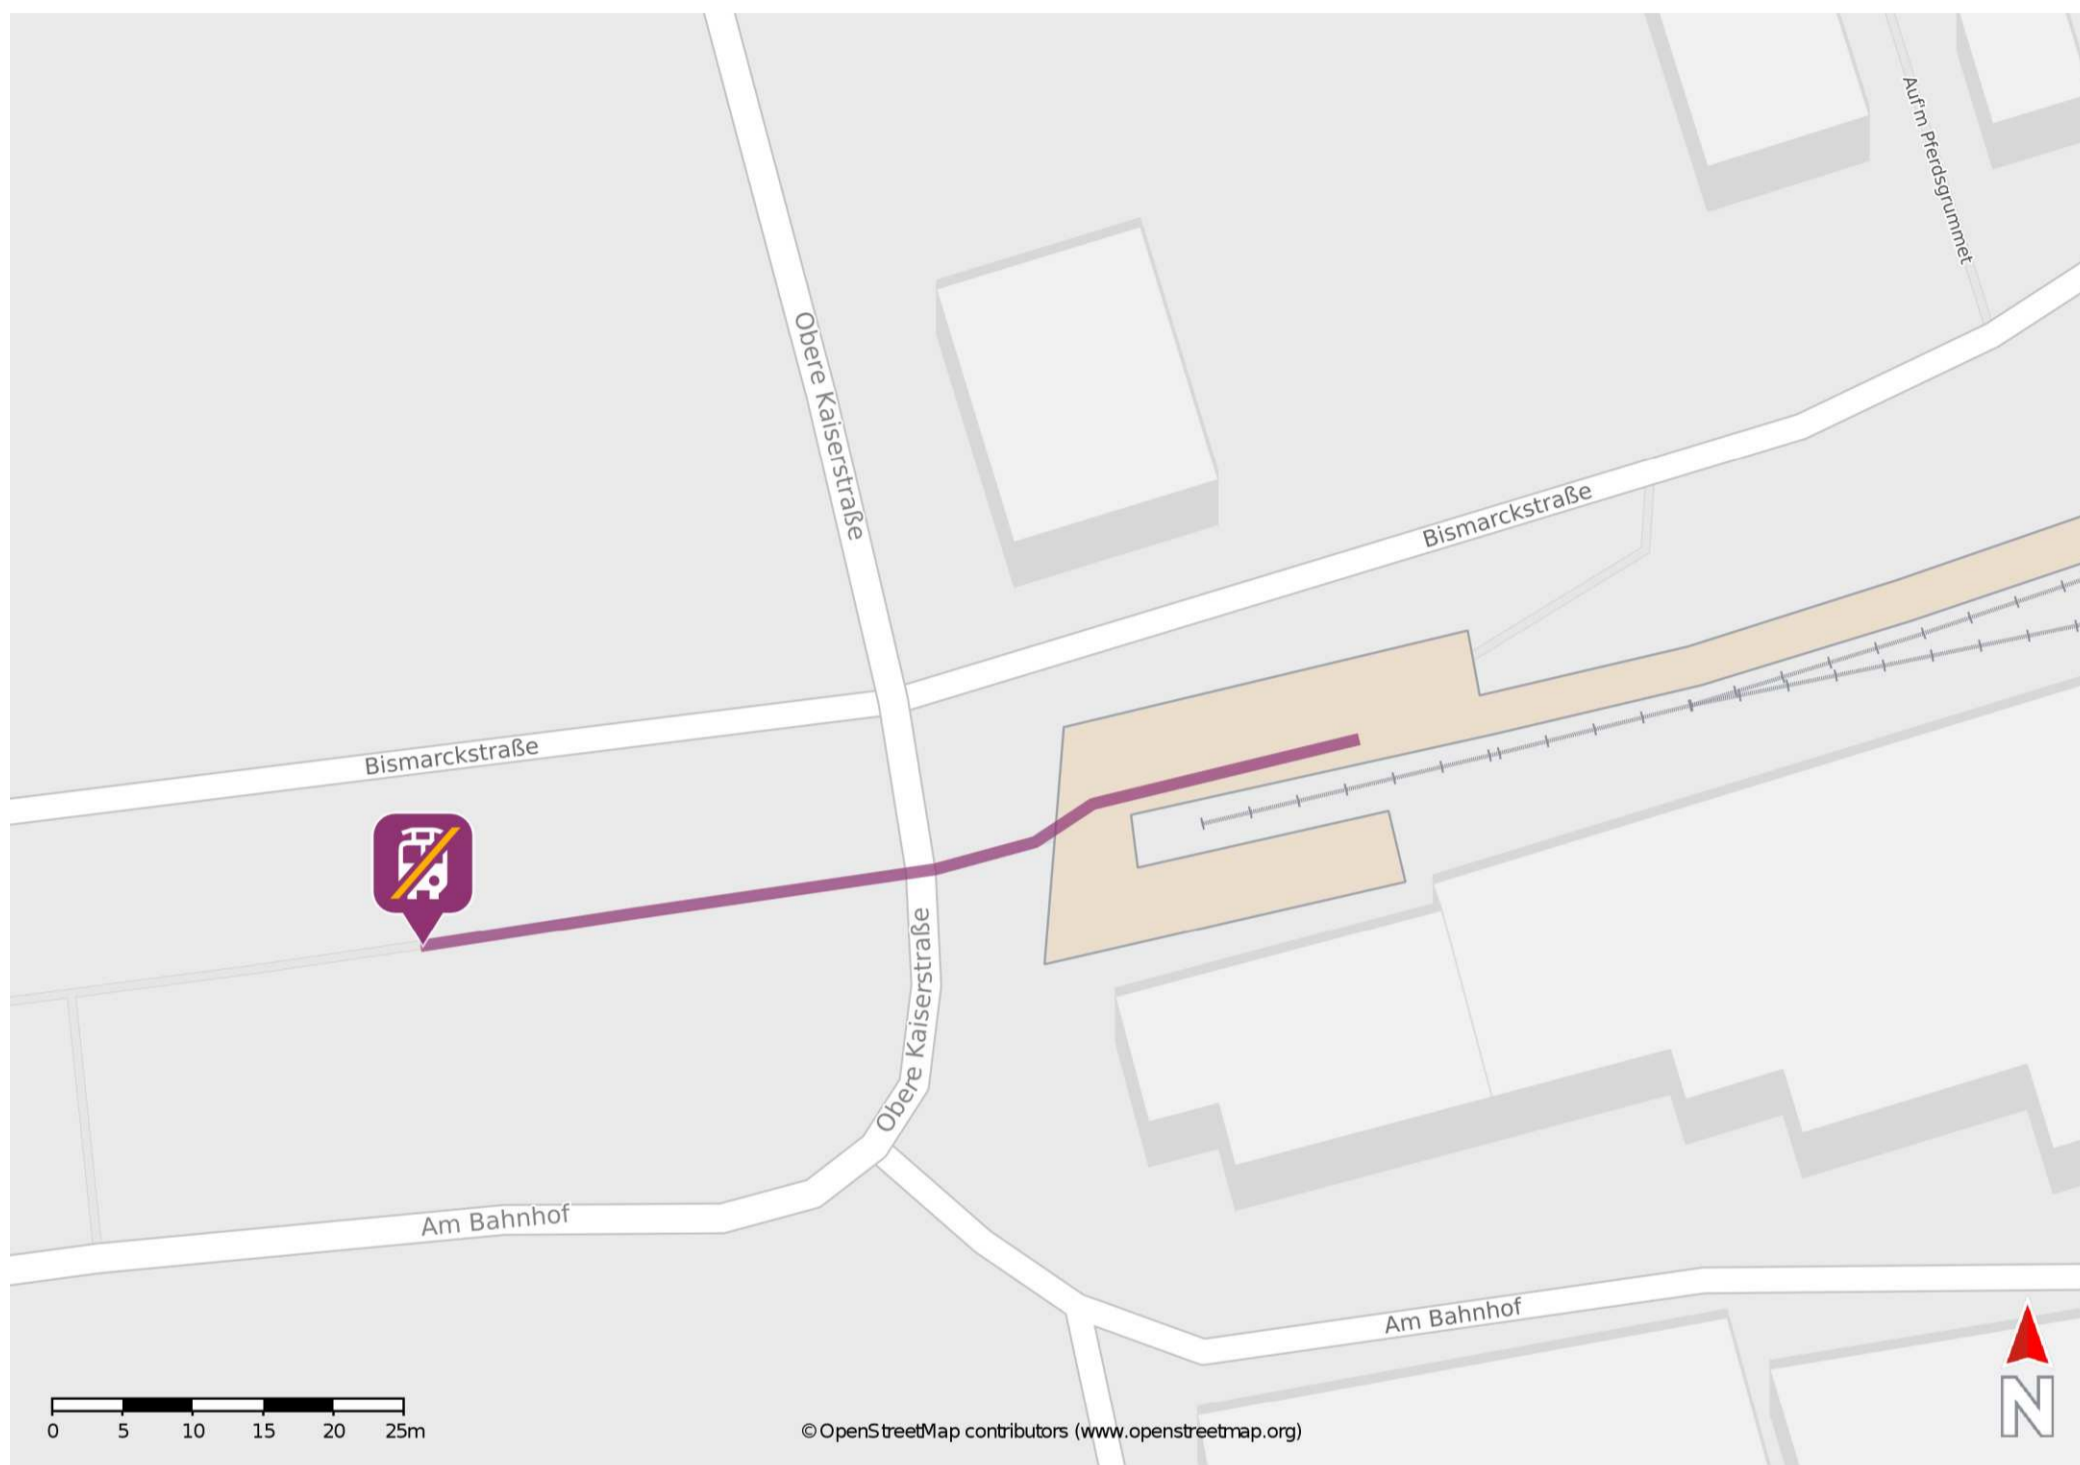

## Traben-Trarbach DB

Verlassen Sie den Bahnsteig und begeben Sie sich an die Straße Obere Kaiserstraße. Überqueren Sie die Straße und begeben Sie sich an die Ersatzhaltestelle.

\* Fahrradmitnahme im Schienenersatzverkehr nur begrenzt möglich.  
Im QR Code sind die Koordinaten der Ersatzhaltestelle hinterlegt.

barrierefrei  
nicht barrierefrei