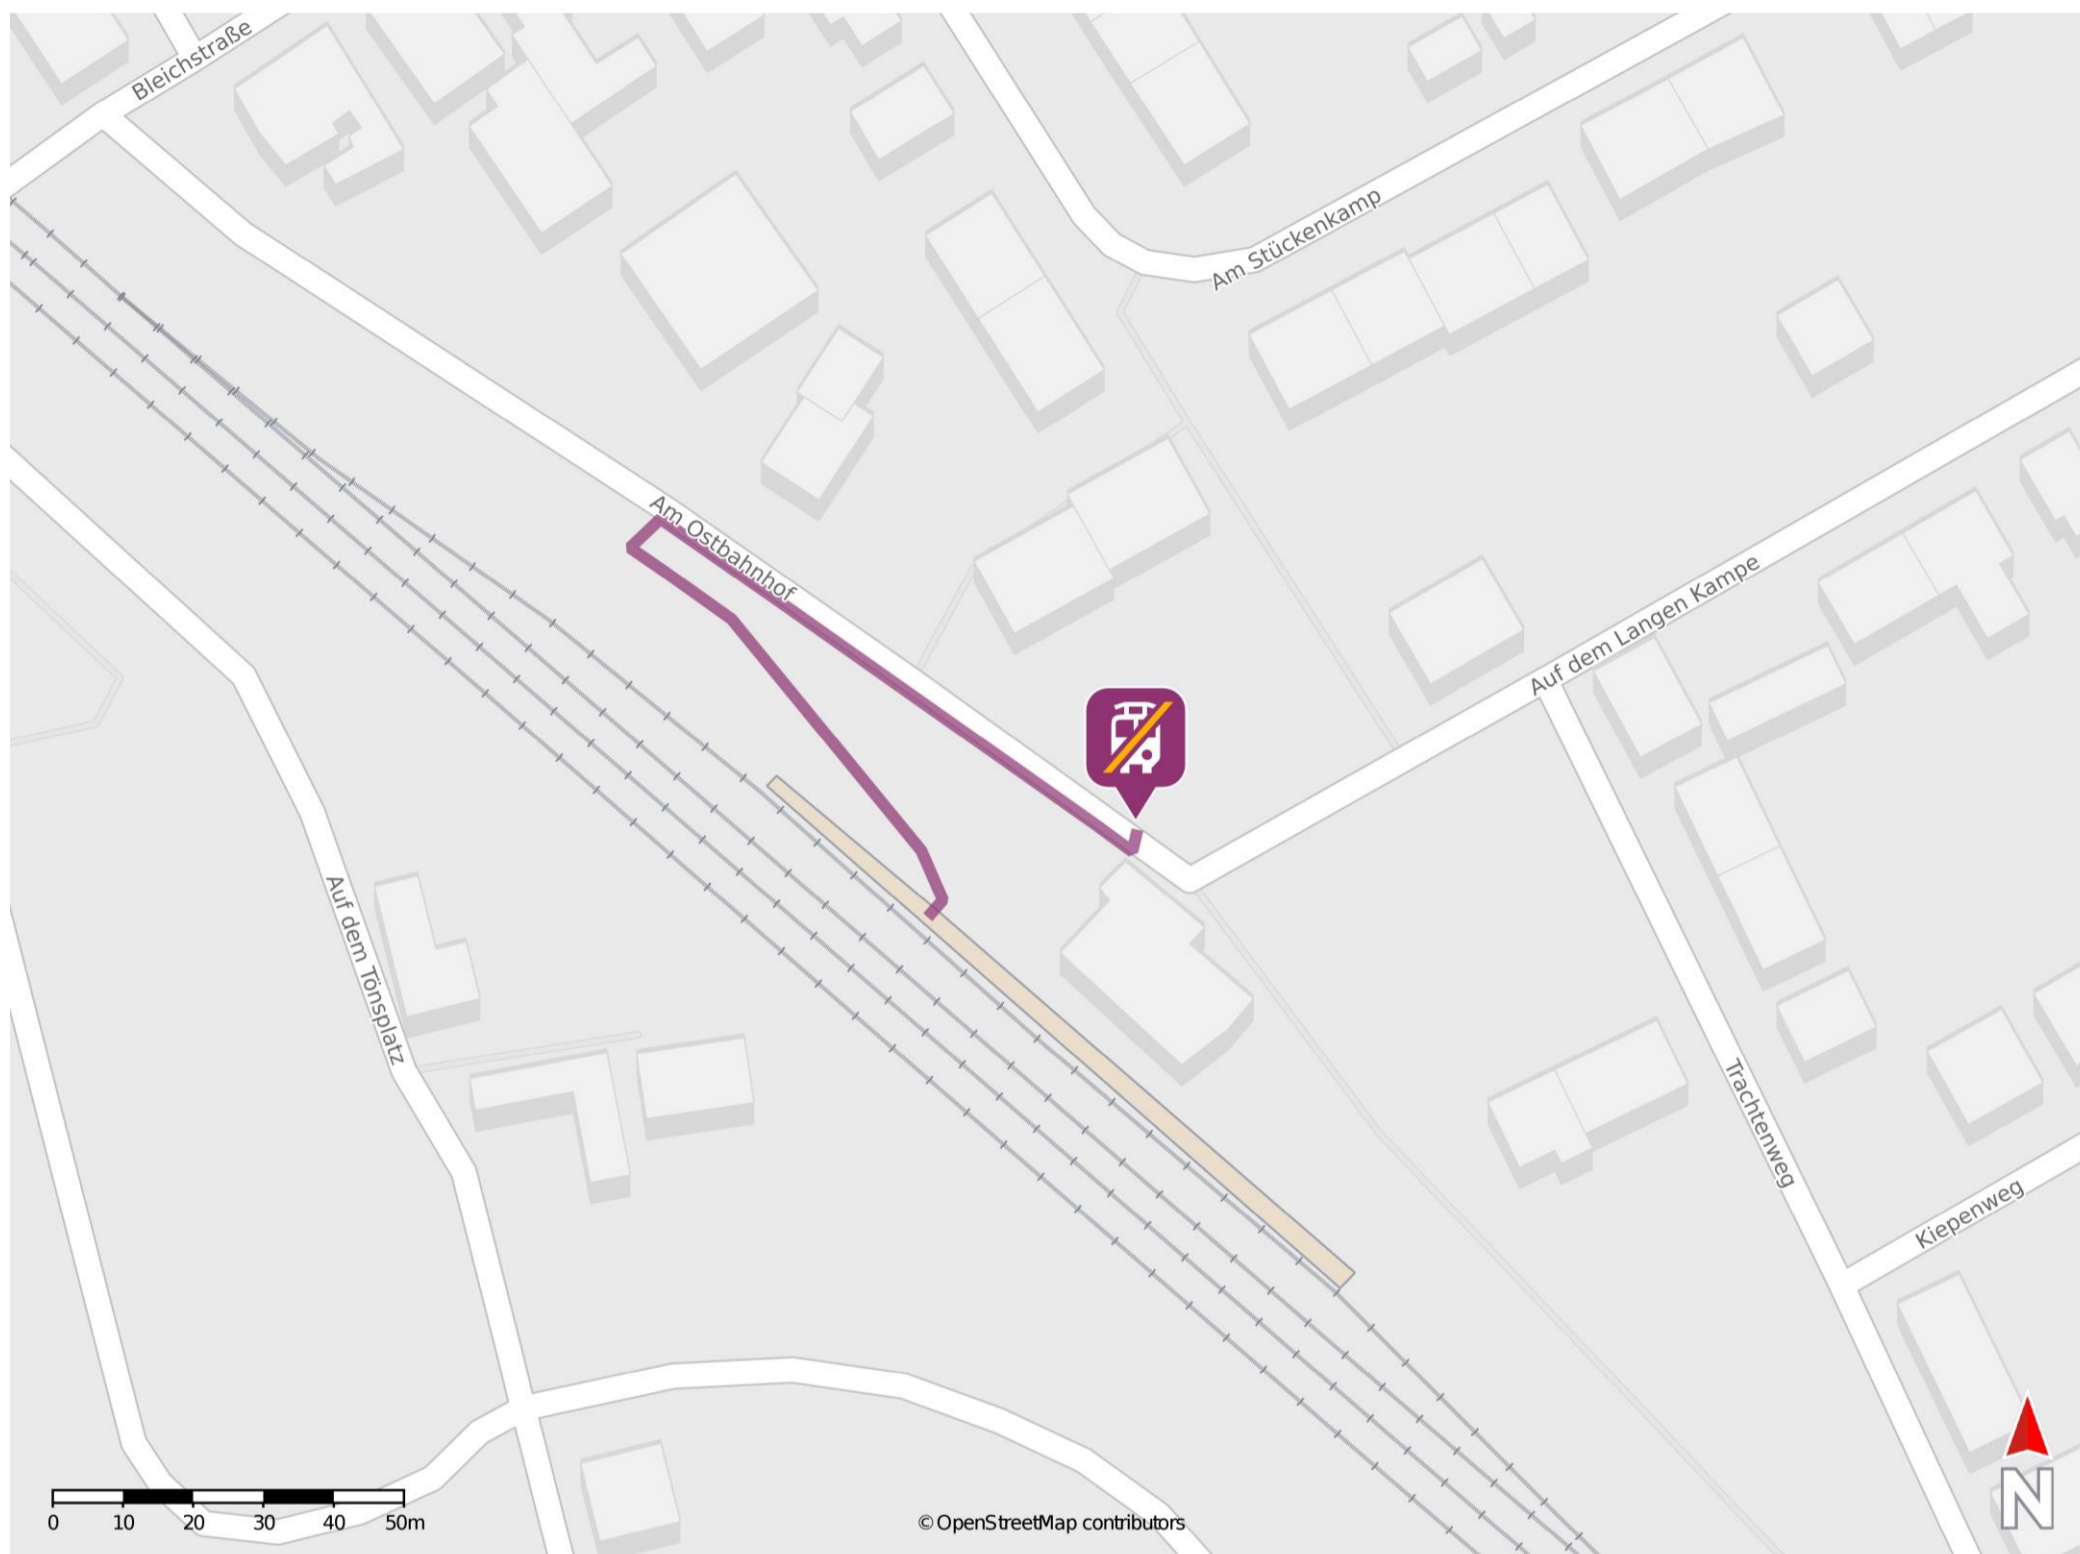

Bielefeld Ost

Wegbeschreibung Schienenersatzverkehr *

Verlassen Sie den Bahnsteig und begeben Sie sich zur Straße Am Ostbahnhof. Biegen Sie rechts ab und folgen Sie dem Straßenverlauf bis zur Ersatzhaltestelle.

* Fahrradmitnahme im Schienenersatzverkehr nur begrenzt möglich.
Im QR Code sind die Koordinaten der Ersatzhaltestelle hinterlegt.

— barrierefrei
- nicht barrierefrei