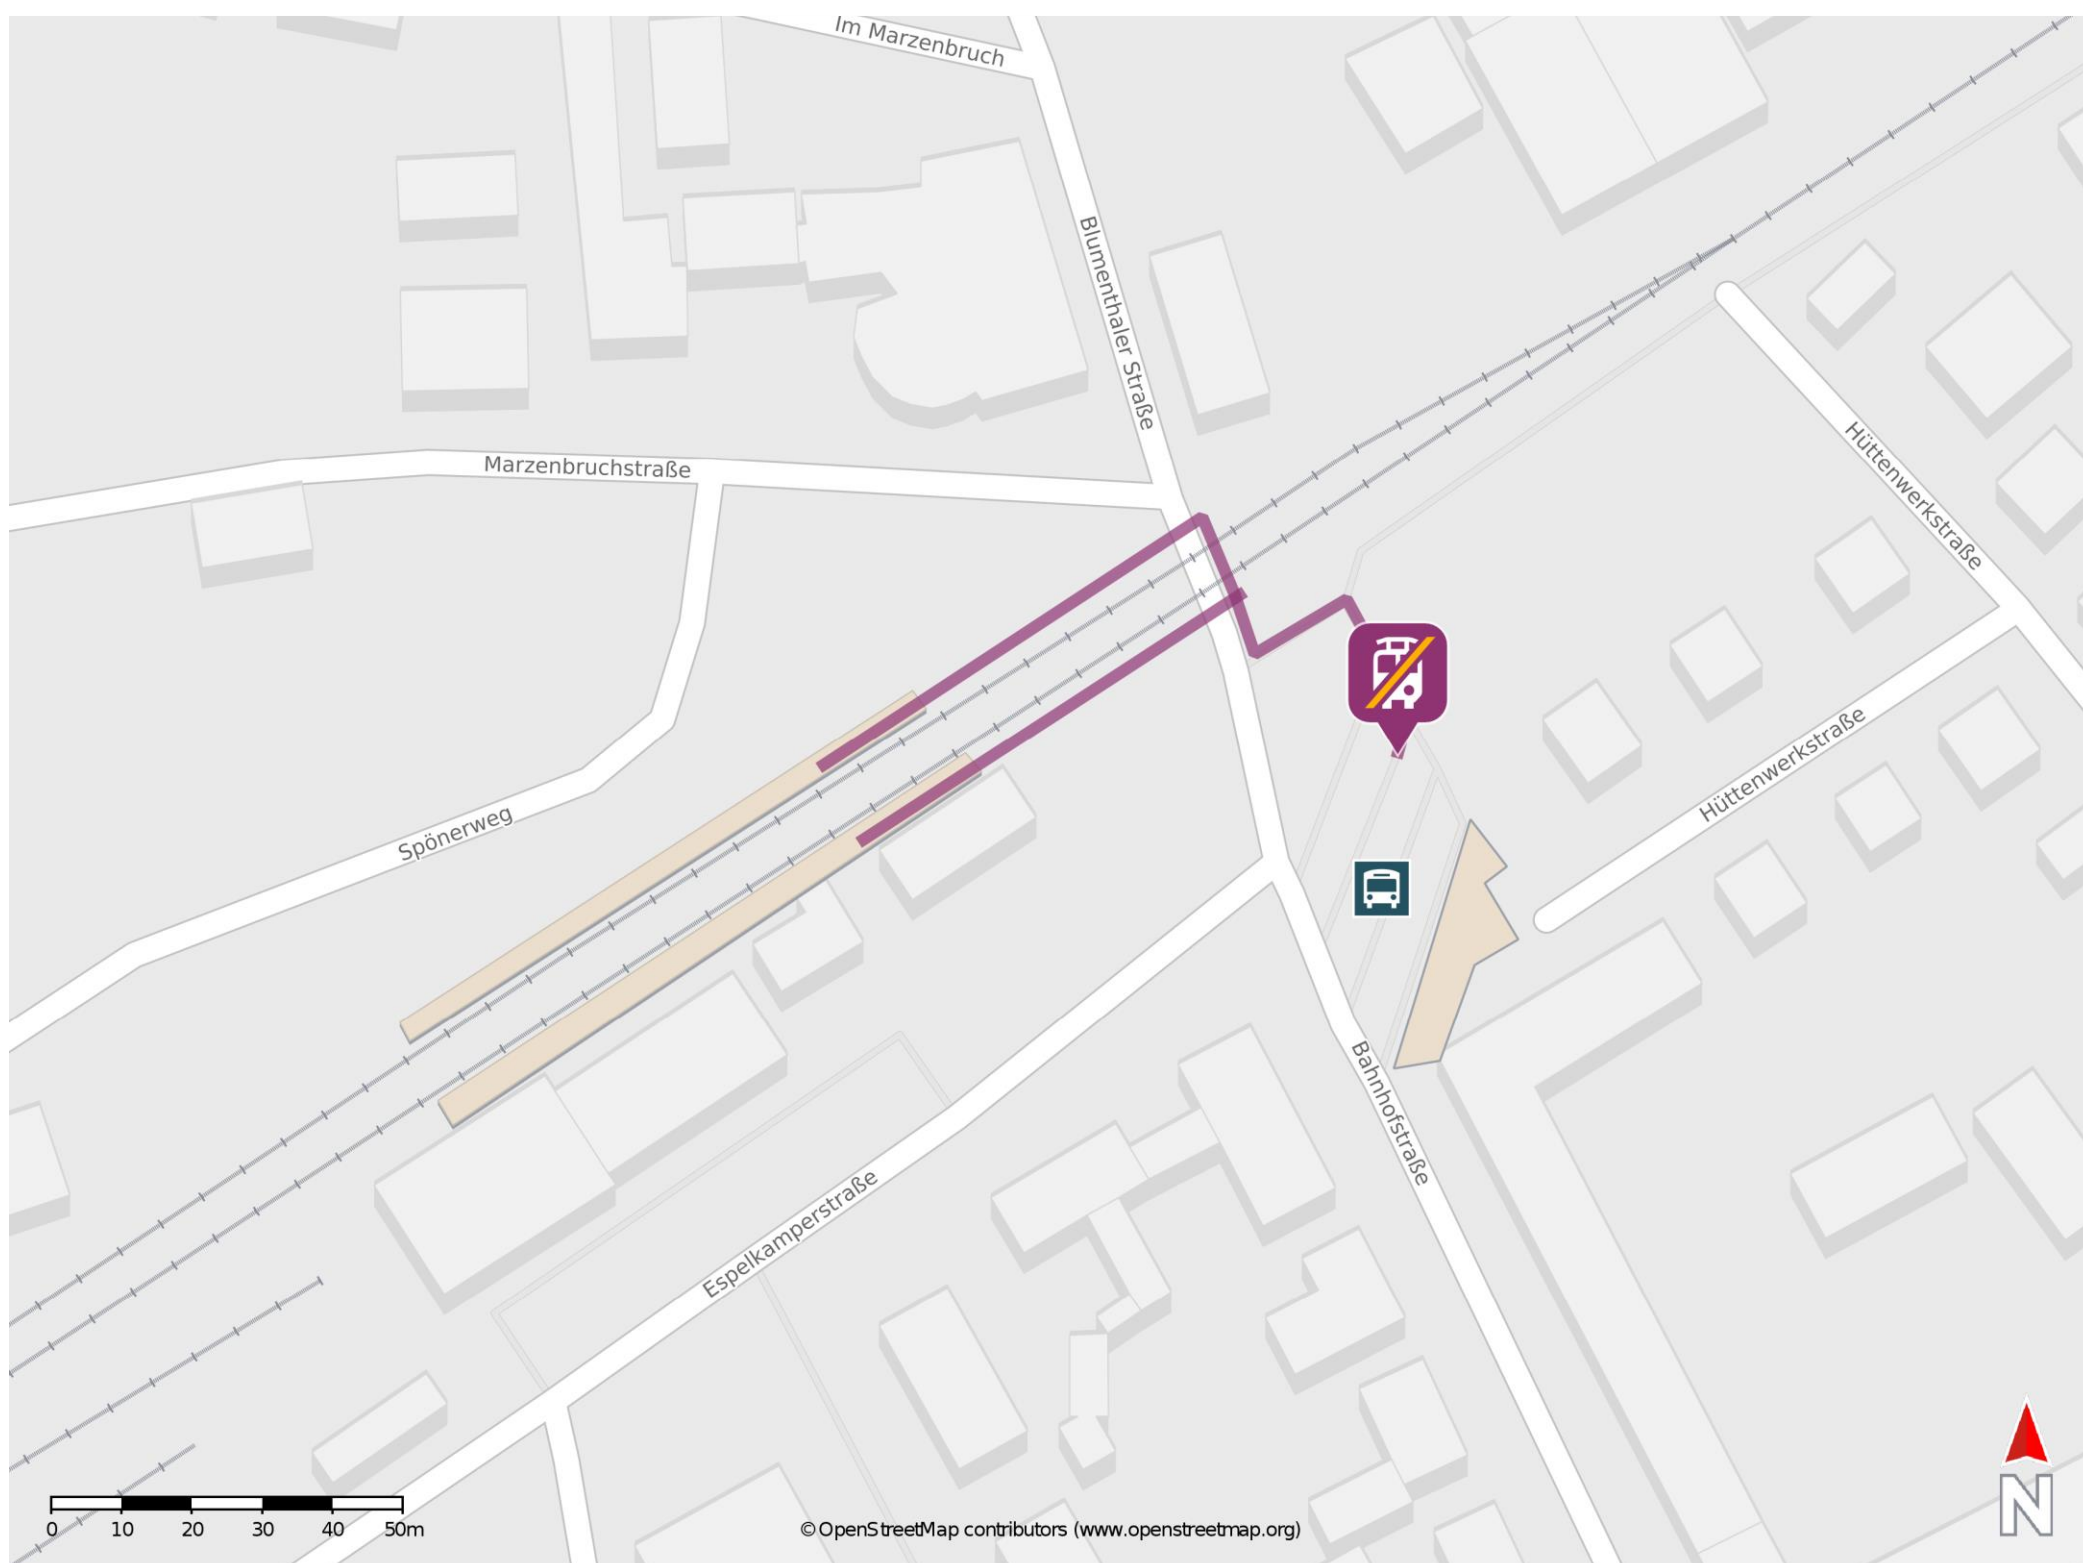

# Umgebungsplan

## Torgelow

### Wegbeschreibung Schienenersatzverkehr \*

Verlassen Sie den Bahnsteig und begeben Sie sich an den Busbahnhof. Die Ersatzhaltestelle befindet sich auf dem Busbahnhof.

\*Fahrradmitnahme im Schienenersatzverkehr nur begrenzt, teilweise gar nicht möglich. Bitte informieren Sie sich bei dem von Ihnen genutzten Eisenbahnverkehrsunternehmen. Im QR Code sind die Koordinaten der Ersatzhaltestelle hinterlegt.