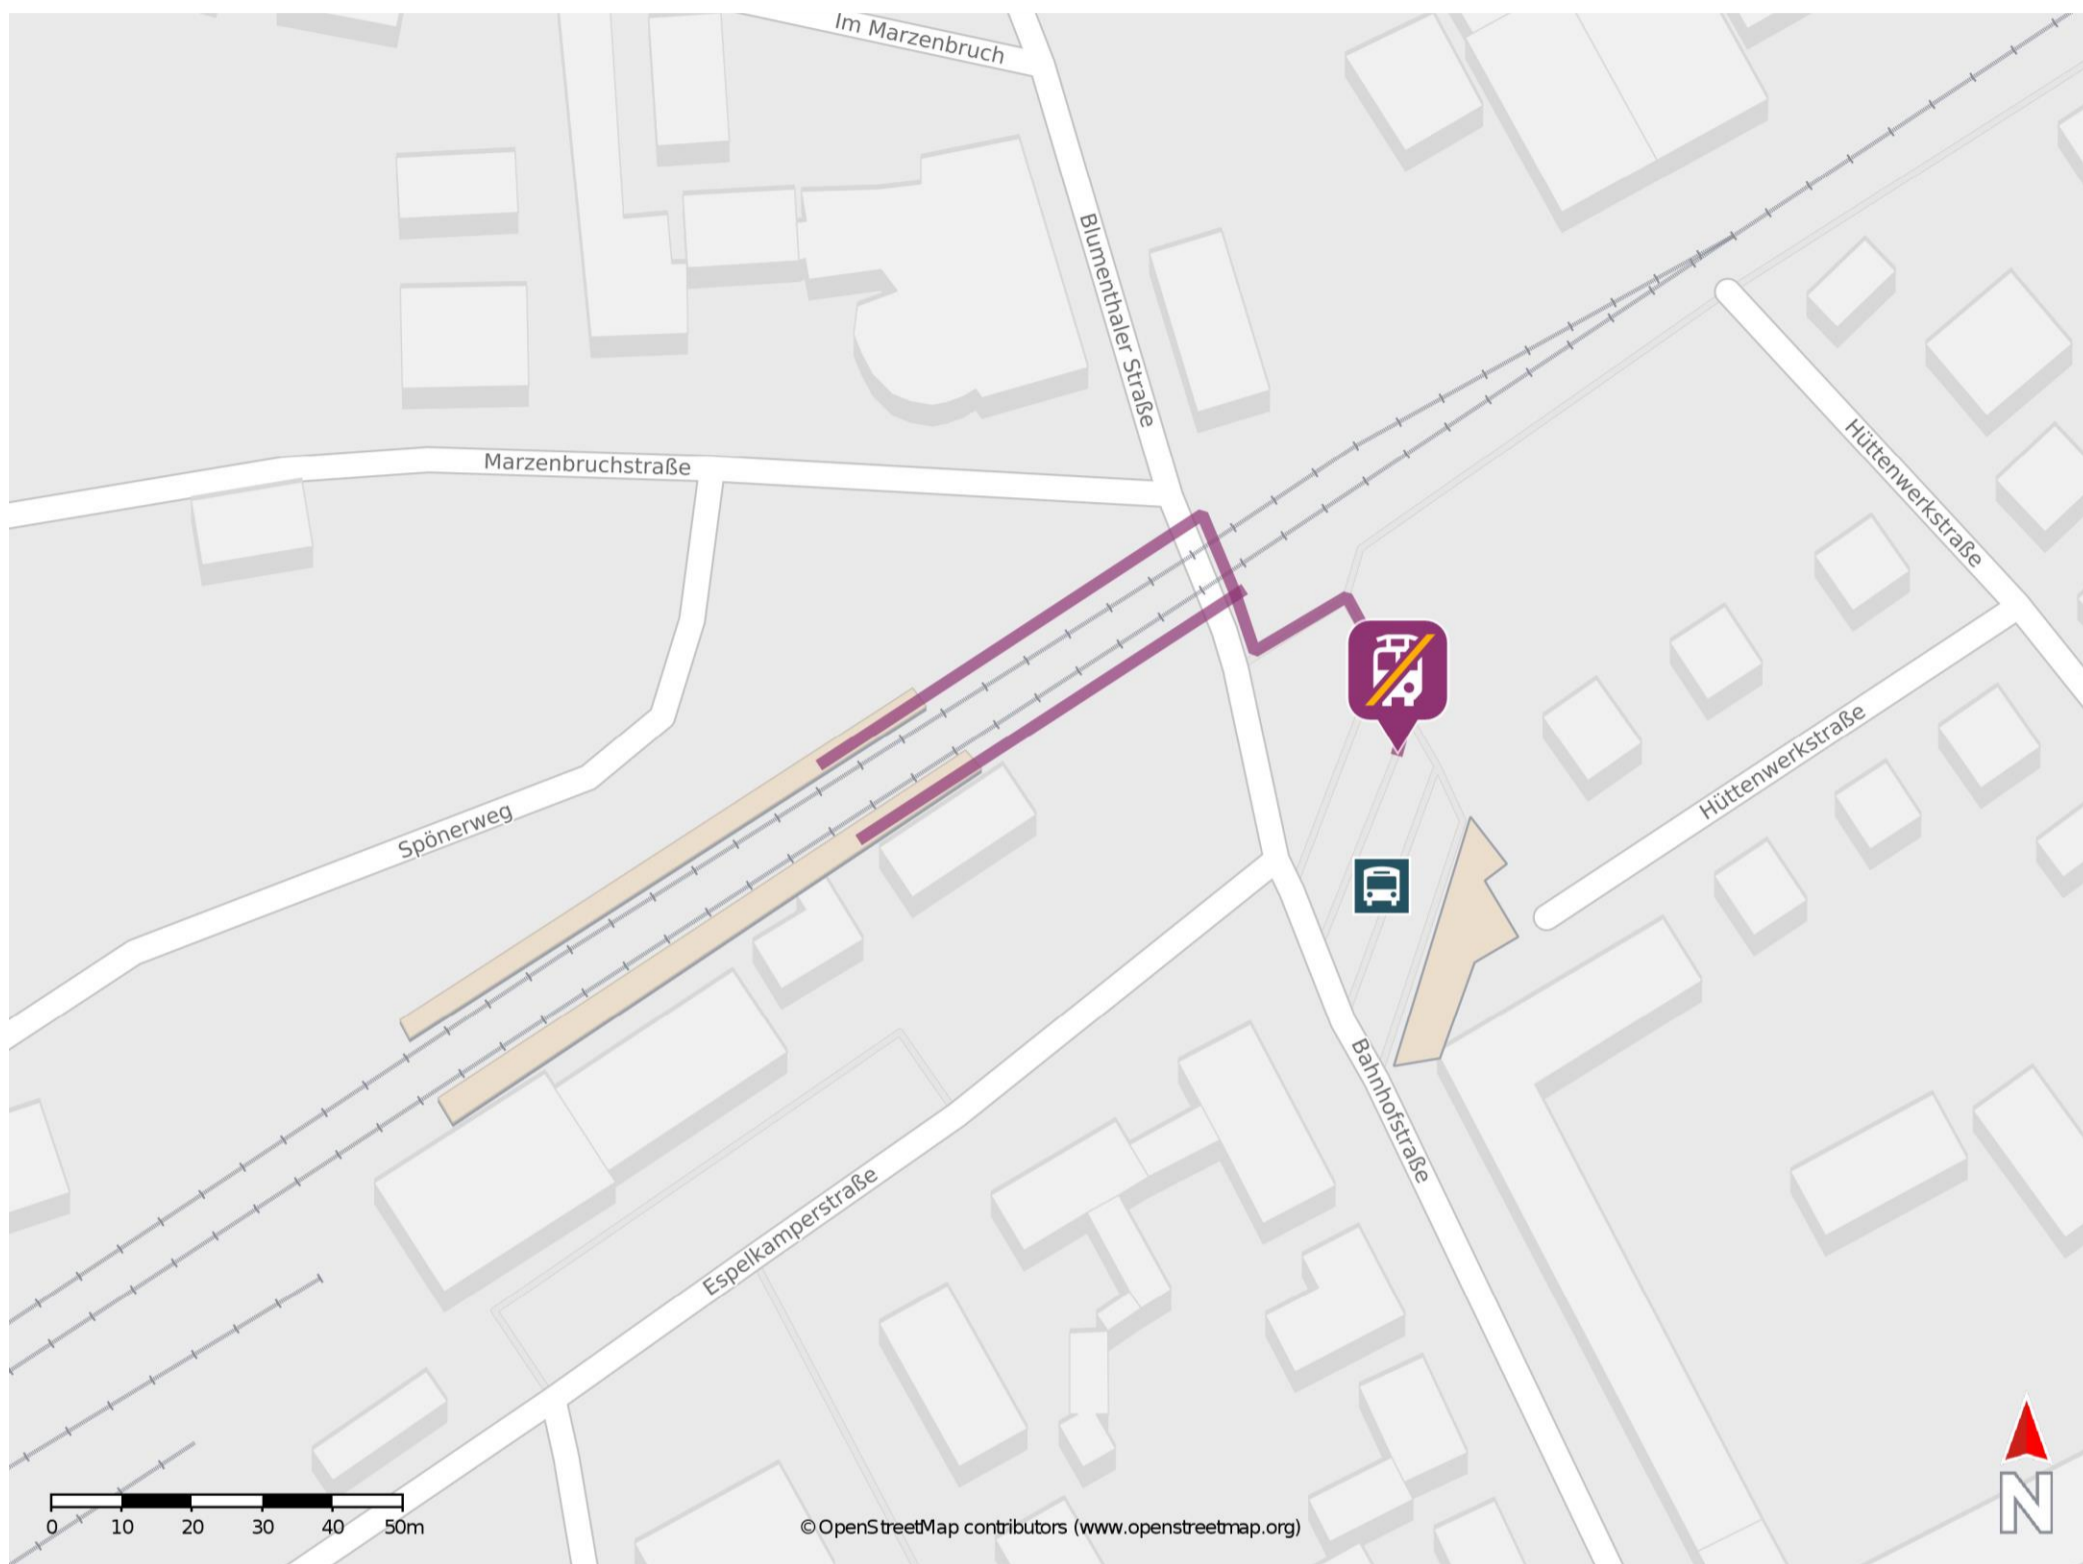

Umgebungsplan

Torgelow

Wegbeschreibung Schienenersatzverkehr *

Verlassen Sie den Bahnsteig und begeben Sie sich an den Busbahnhof. Die Ersatzhaltestelle befindet sich auf dem Busbahnhof.

*Fahrradmitnahme im Schienenersatzverkehr nur begrenzt, teilweise gar nicht möglich. Bitte informieren Sie sich bei dem von Ihnen genutzten Eisenbahnverkehrsunternehmen. Im QR Code sind die Koordinaten der Ersatzhaltestelle hinterlegt.

— barrierefrei
— nicht barrierefrei