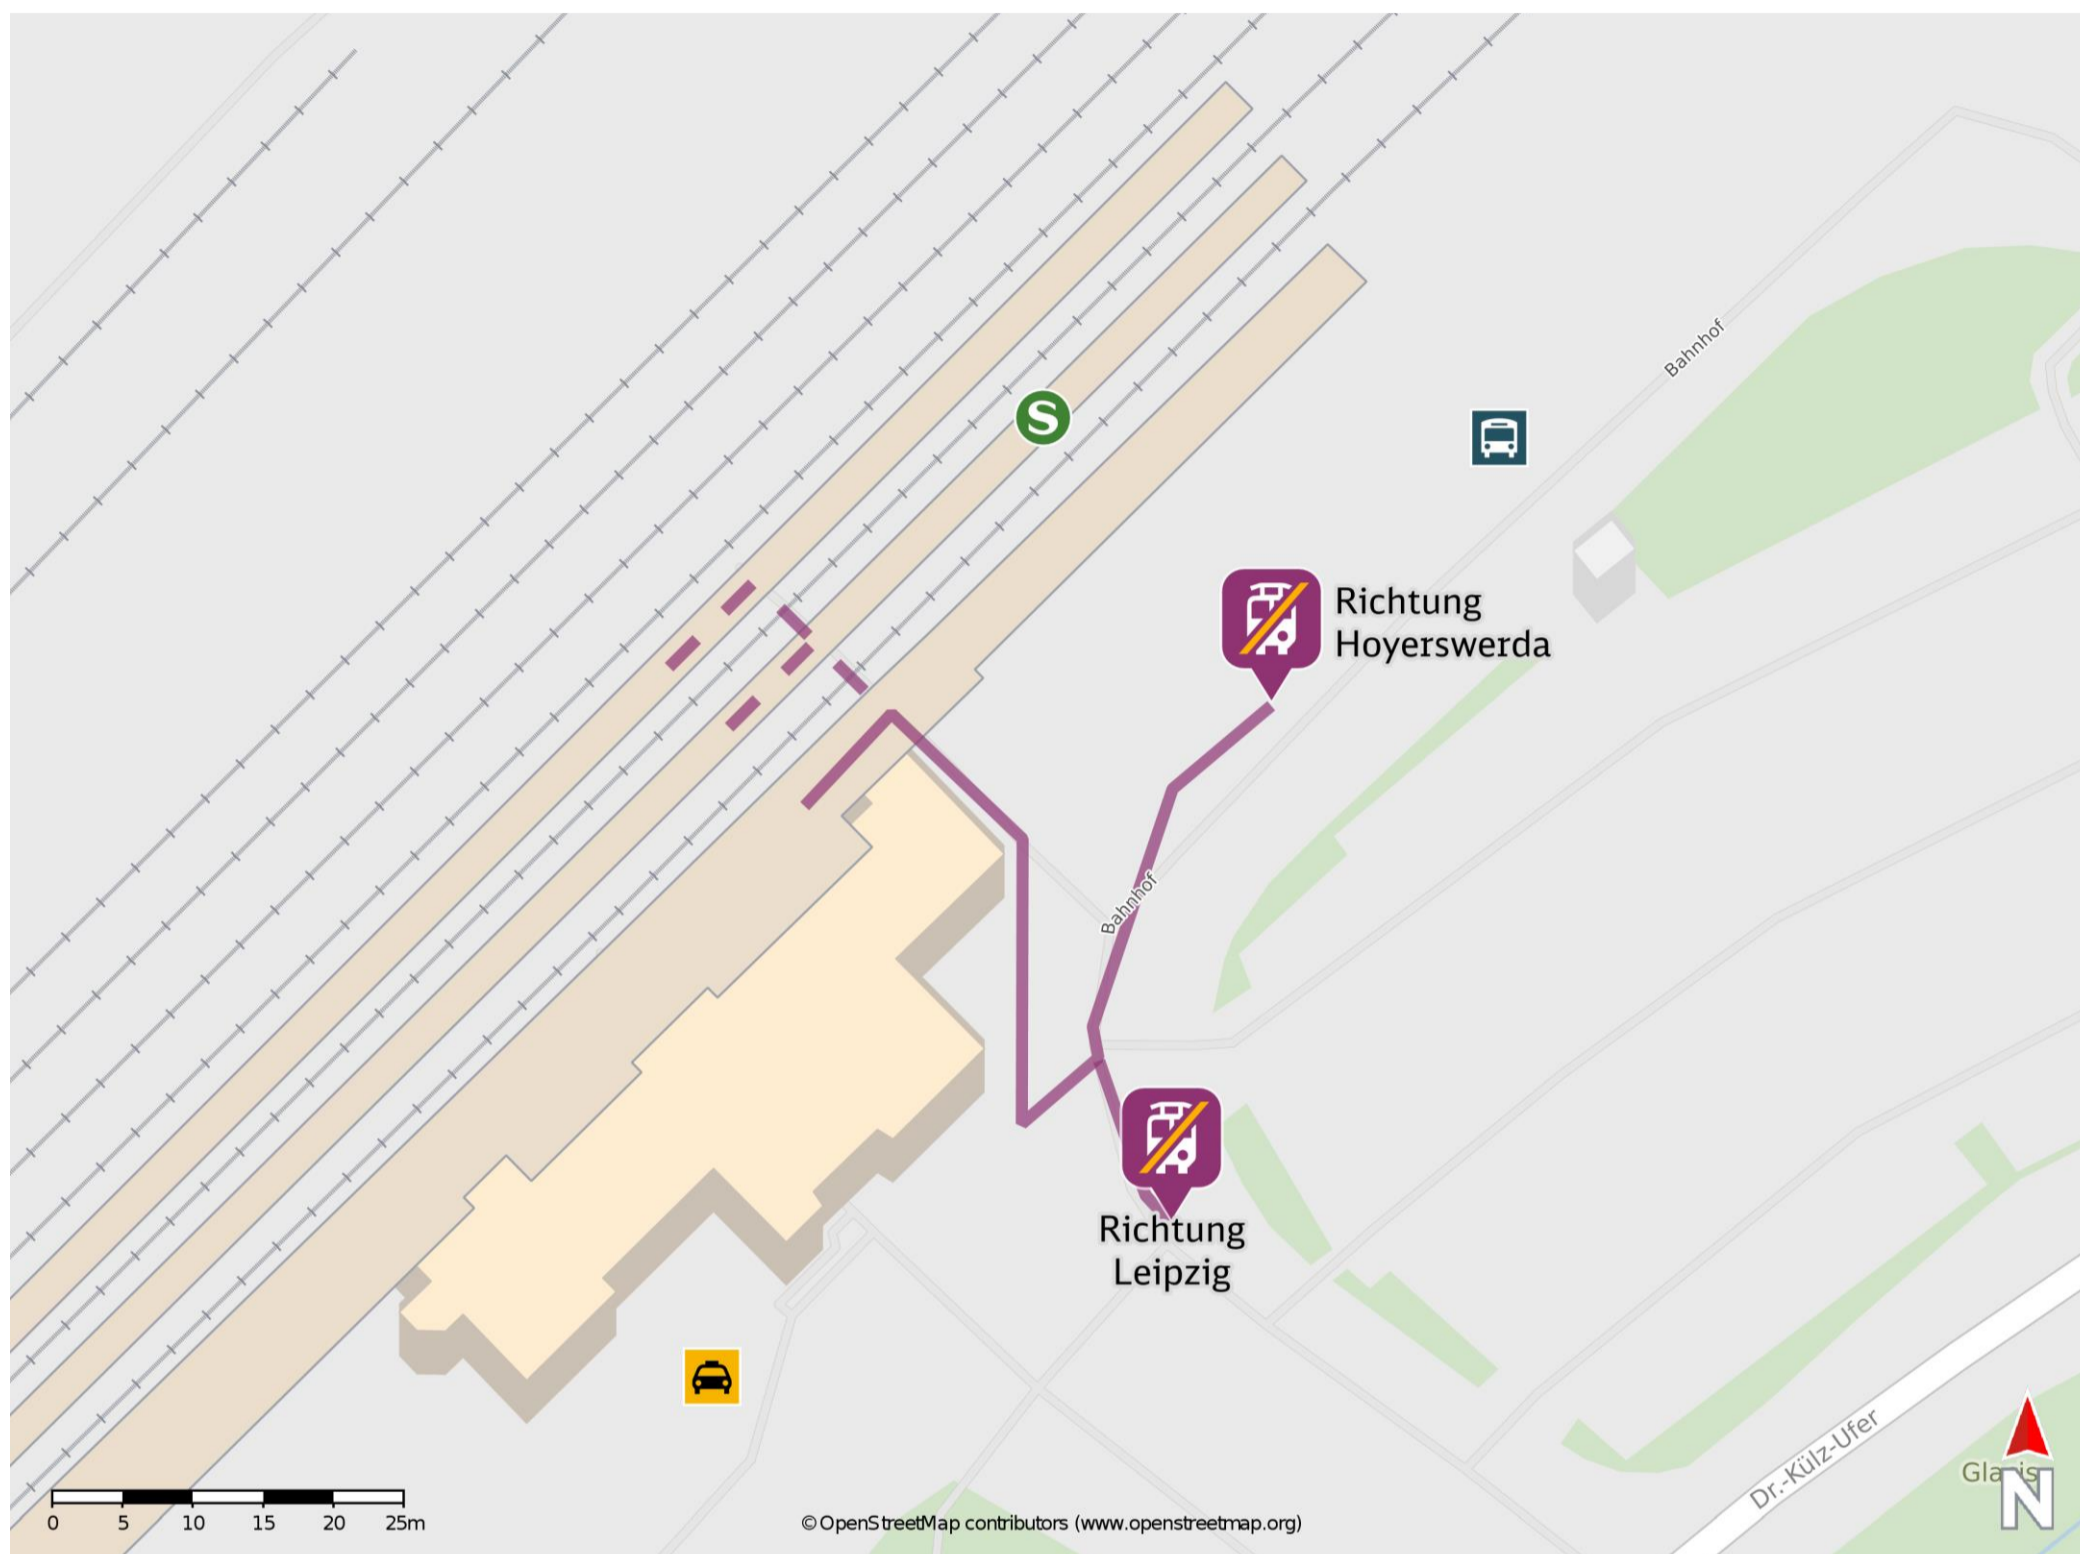

Torgau

Wegbeschreibung Schienenersatzverkehr *

Verlassen Sie den Bahnsteig und begeben Sie sich vor das Bahnhofsgebäude. Die Ersatzhaltestellen befinden sich am Bahnhofsvorplatz.

Ersatzhaltestelle Richtung
Hoyerswerda

Ersatzhaltestelle Richtung
Leipzig

* Fahrradmitnahme im Schienenersatzverkehr nur begrenzt möglich.
Im QR Code sind die Koordinaten der Ersatzhaltestelle hinterlegt.

— barrierefrei
- - nicht barrierefrei