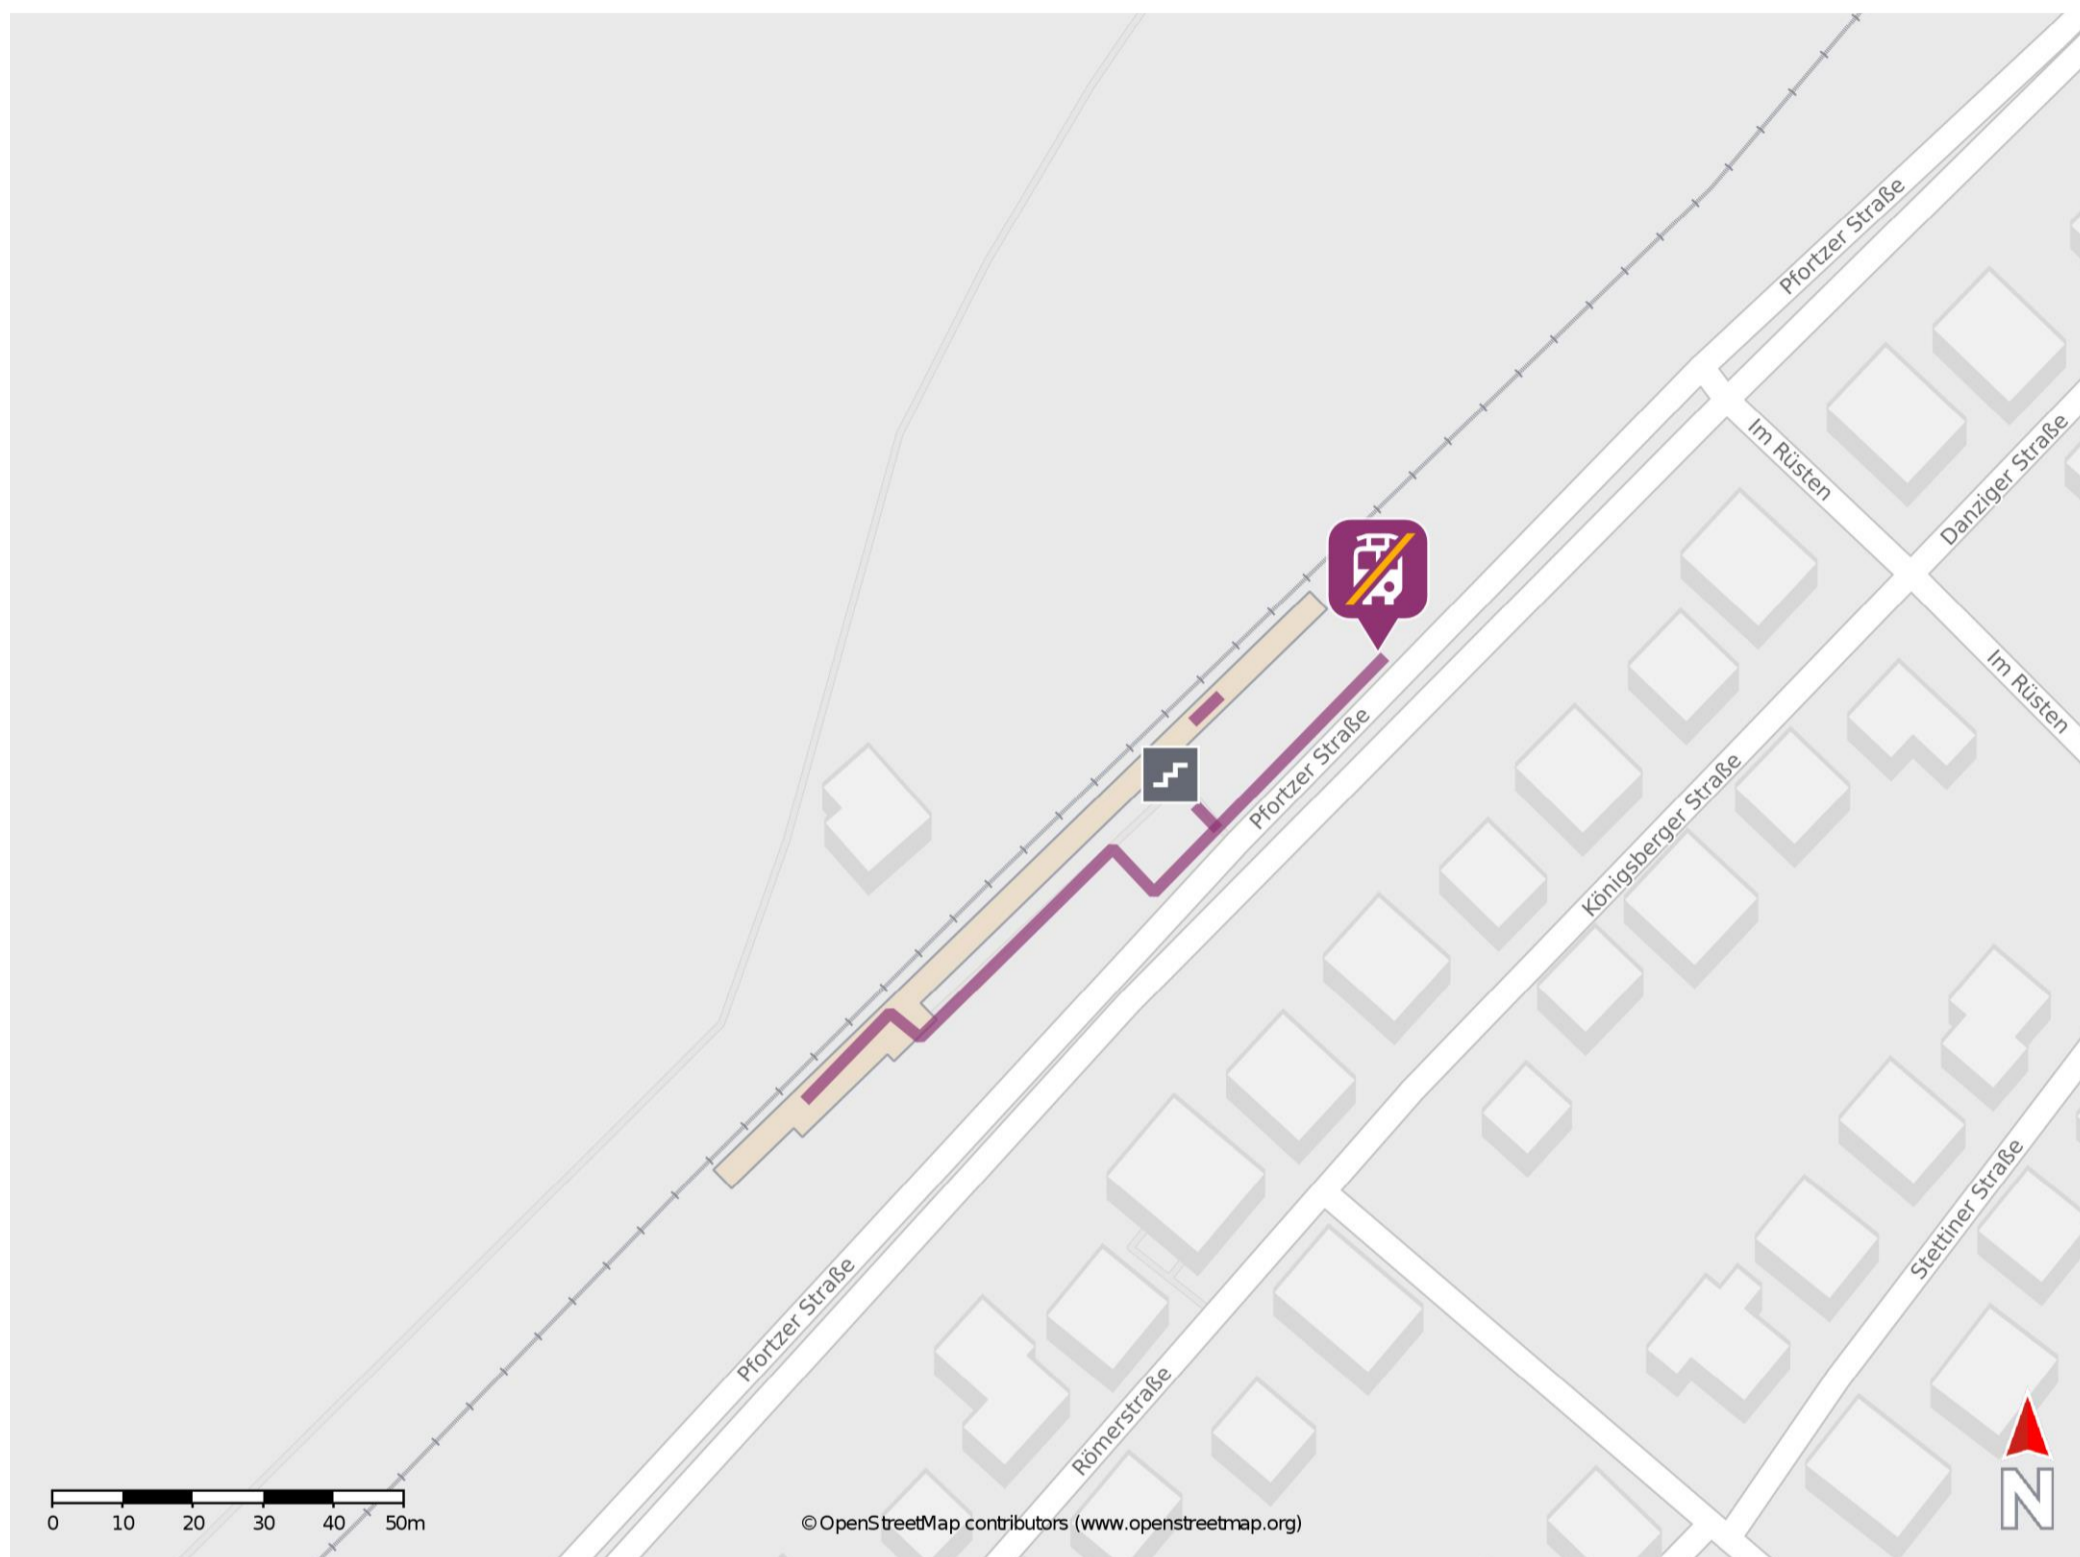

Maximiliansau im Rüsten

Wegbeschreibung Schienenersatzverkehr *

Verlassen Sie den Bahnsteig und begeben Sie sich an die Pfortzer Straße. Orientieren Sie sich nach links und folgen Sie der Straße bis zur Ersatzhaltestelle.

* Fahrradmitnahme im Schienenersatzverkehr nur begrenzt möglich.
Im QR Code sind die Koordinaten der Ersatzhaltestelle hinterlegt.

— barrierefrei
— nicht barrierefrei