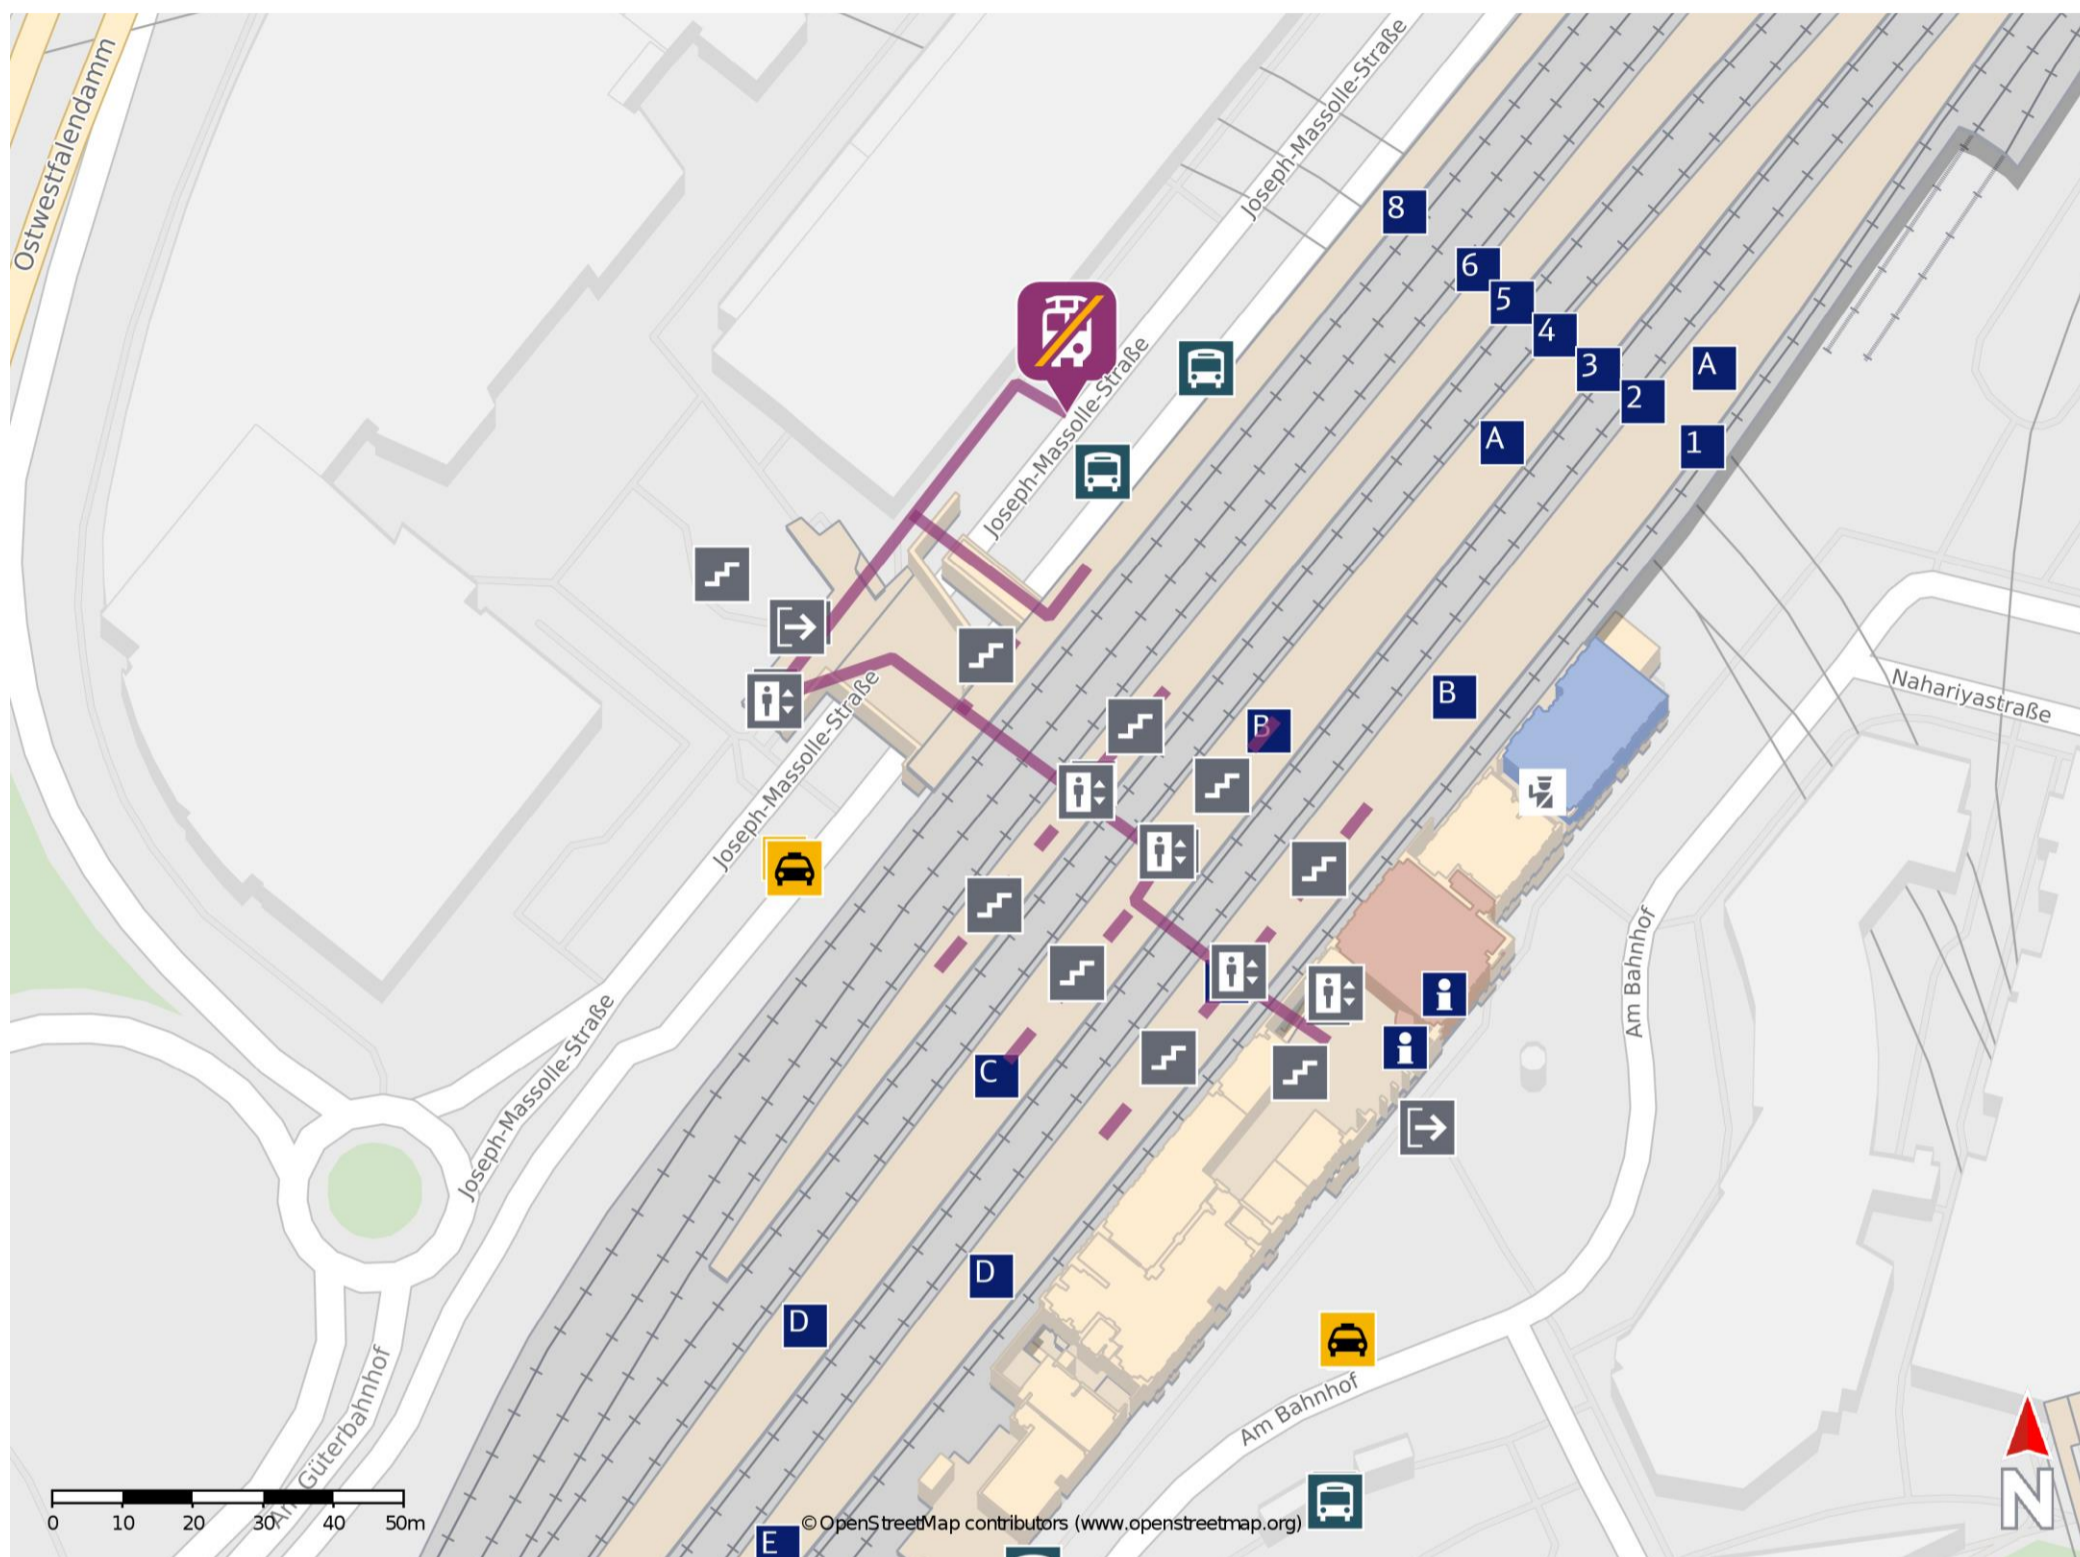

Bielefeld Hbf

Wegbeschreibung Schienenersatzverkehr *

Verlassen Sie den Bahnsteig in Richtung Ausgang Neues Bahnhofsviertel und begeben Sie sich an die Joseph-Massolle-Straße. Biegen Sie nach rechts ab und folgen Sie der Straße wenige Meter bis zur Ersatzhaltestelle. Die Ersatzhaltestelle befindet sich an der Bushaltestelle Europaplatz/Hauptbahnhof.

* Fahrradmitnahme im Schienenersatzverkehr nur begrenzt möglich.
Im QR Code sind die Koordinaten der Ersatzhaltestelle hinterlegt.

— barrierefrei
- nicht barrierefrei