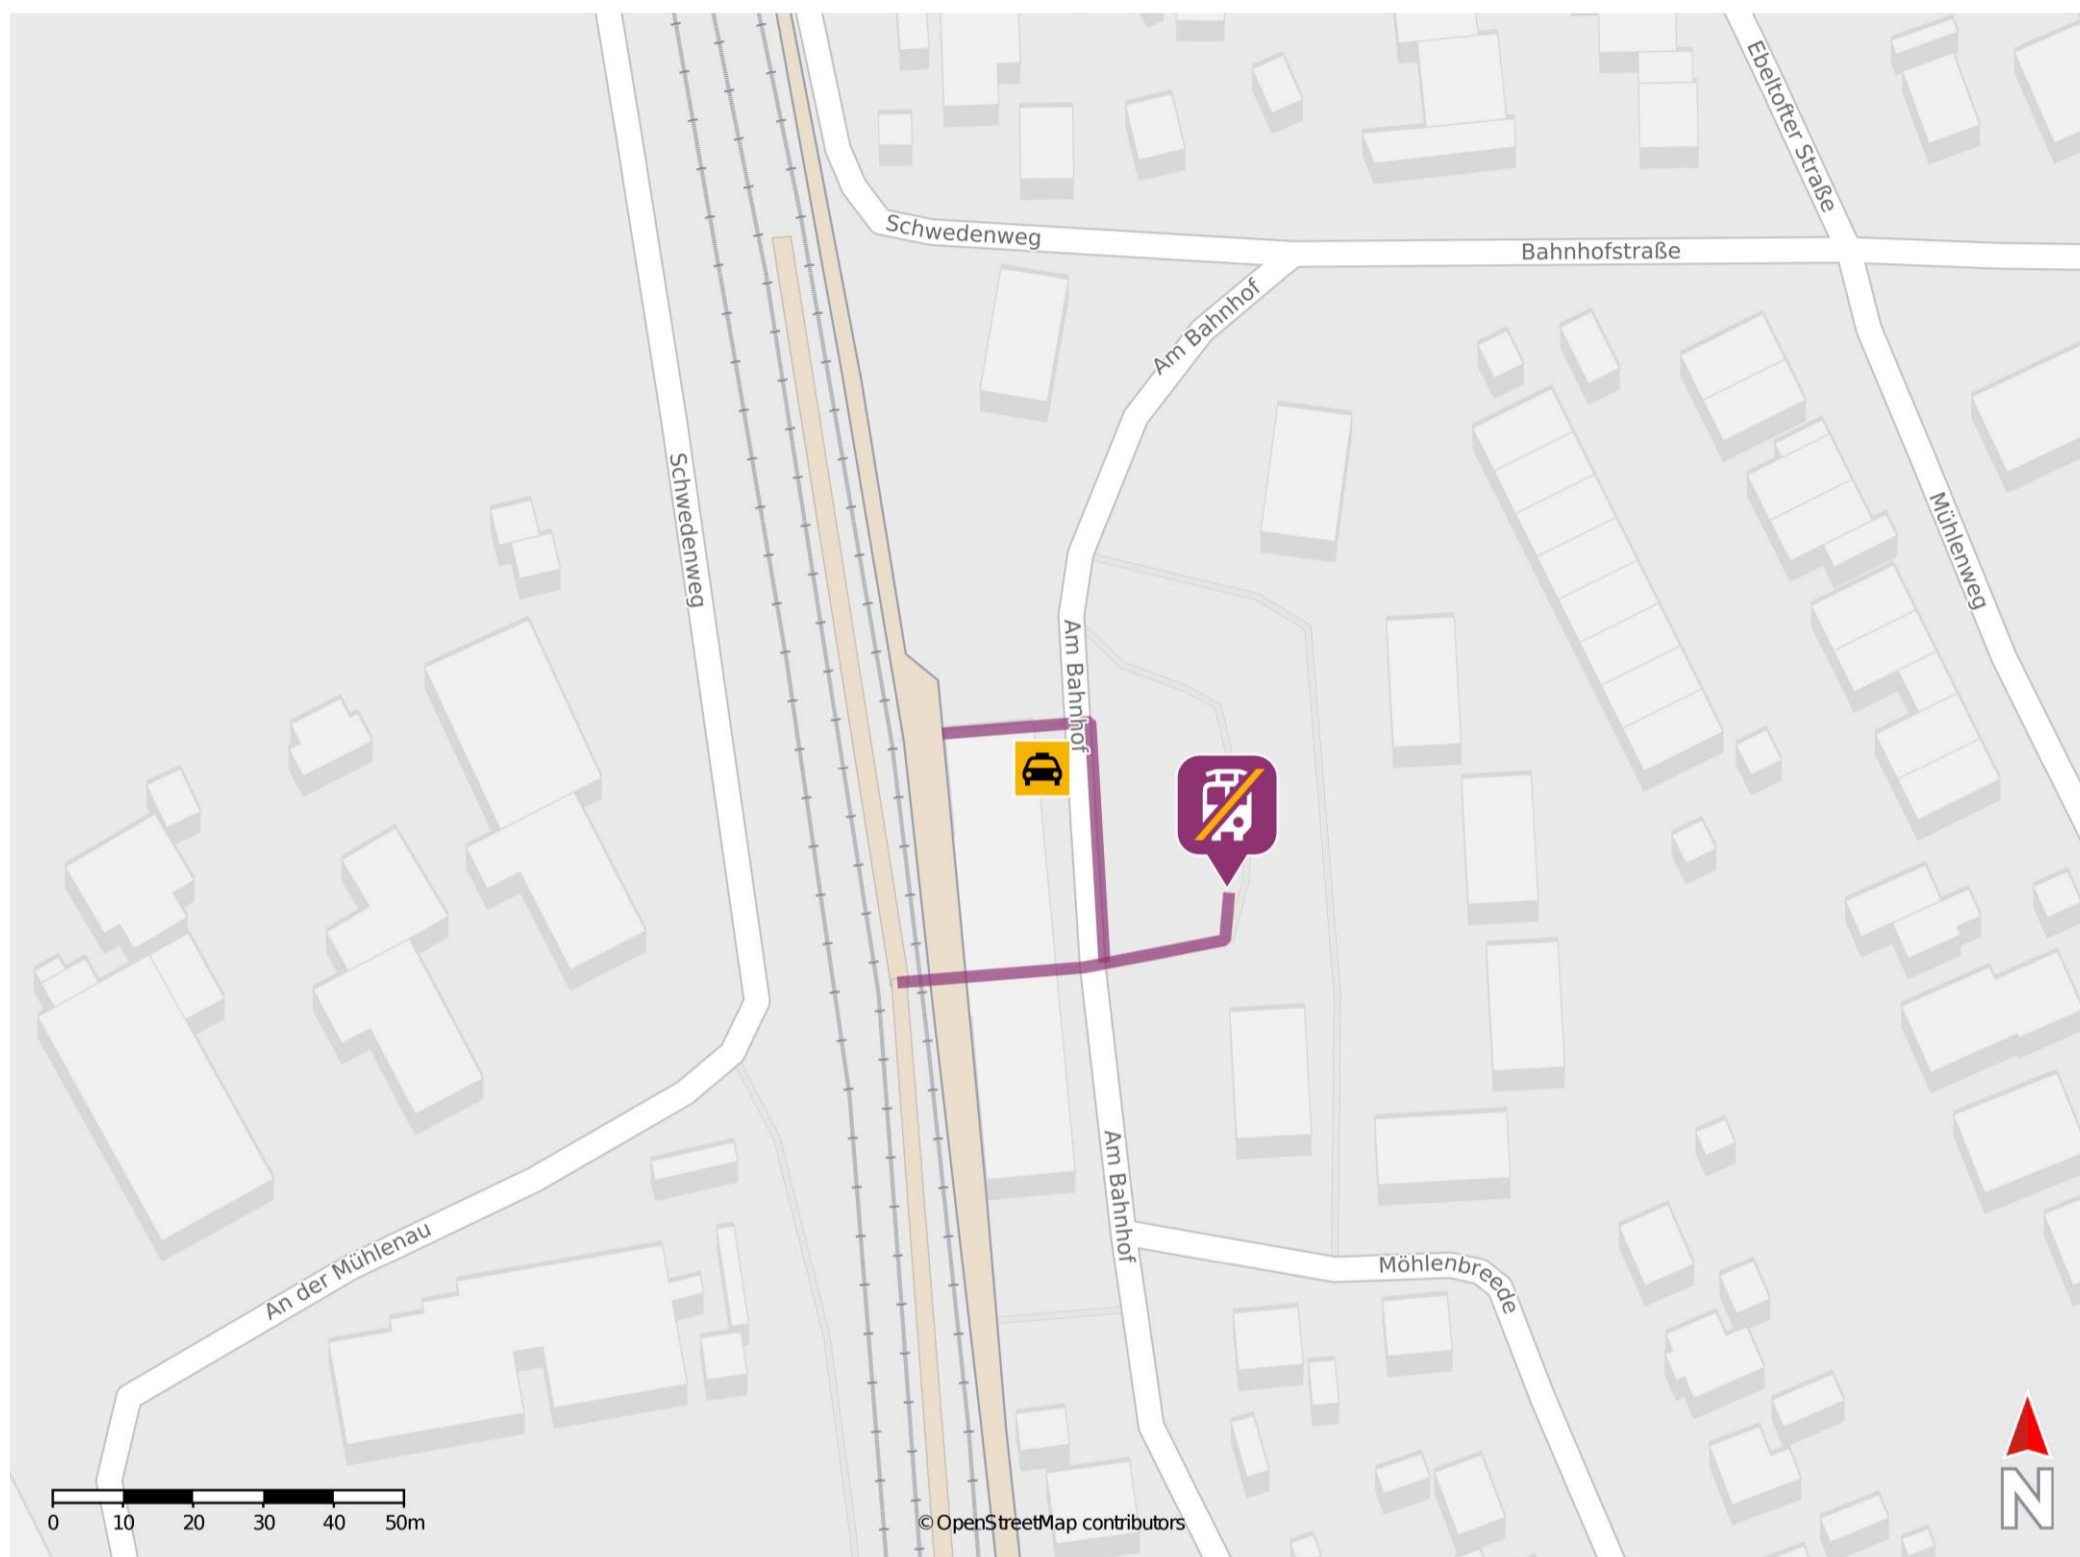

Timmendorferstrand

Wegbeschreibung Schienenersatzverkehr *

Verlassen Sie den Bahnsteig, ggf. über den Bahnübergang, und begeben Sie sich zum Bahnhofsvorplatz. Die Ersatzhaltestelle befindet sich an der Haltestelle vor dem Bahnhofsgebäude.

* Fahrradmitnahme im Schienenersatzverkehr nur begrenzt möglich.
Im QR Code sind die Koordinaten der Ersatzhaltestelle hinterlegt.

— barrierefrei
— nicht barrierefrei