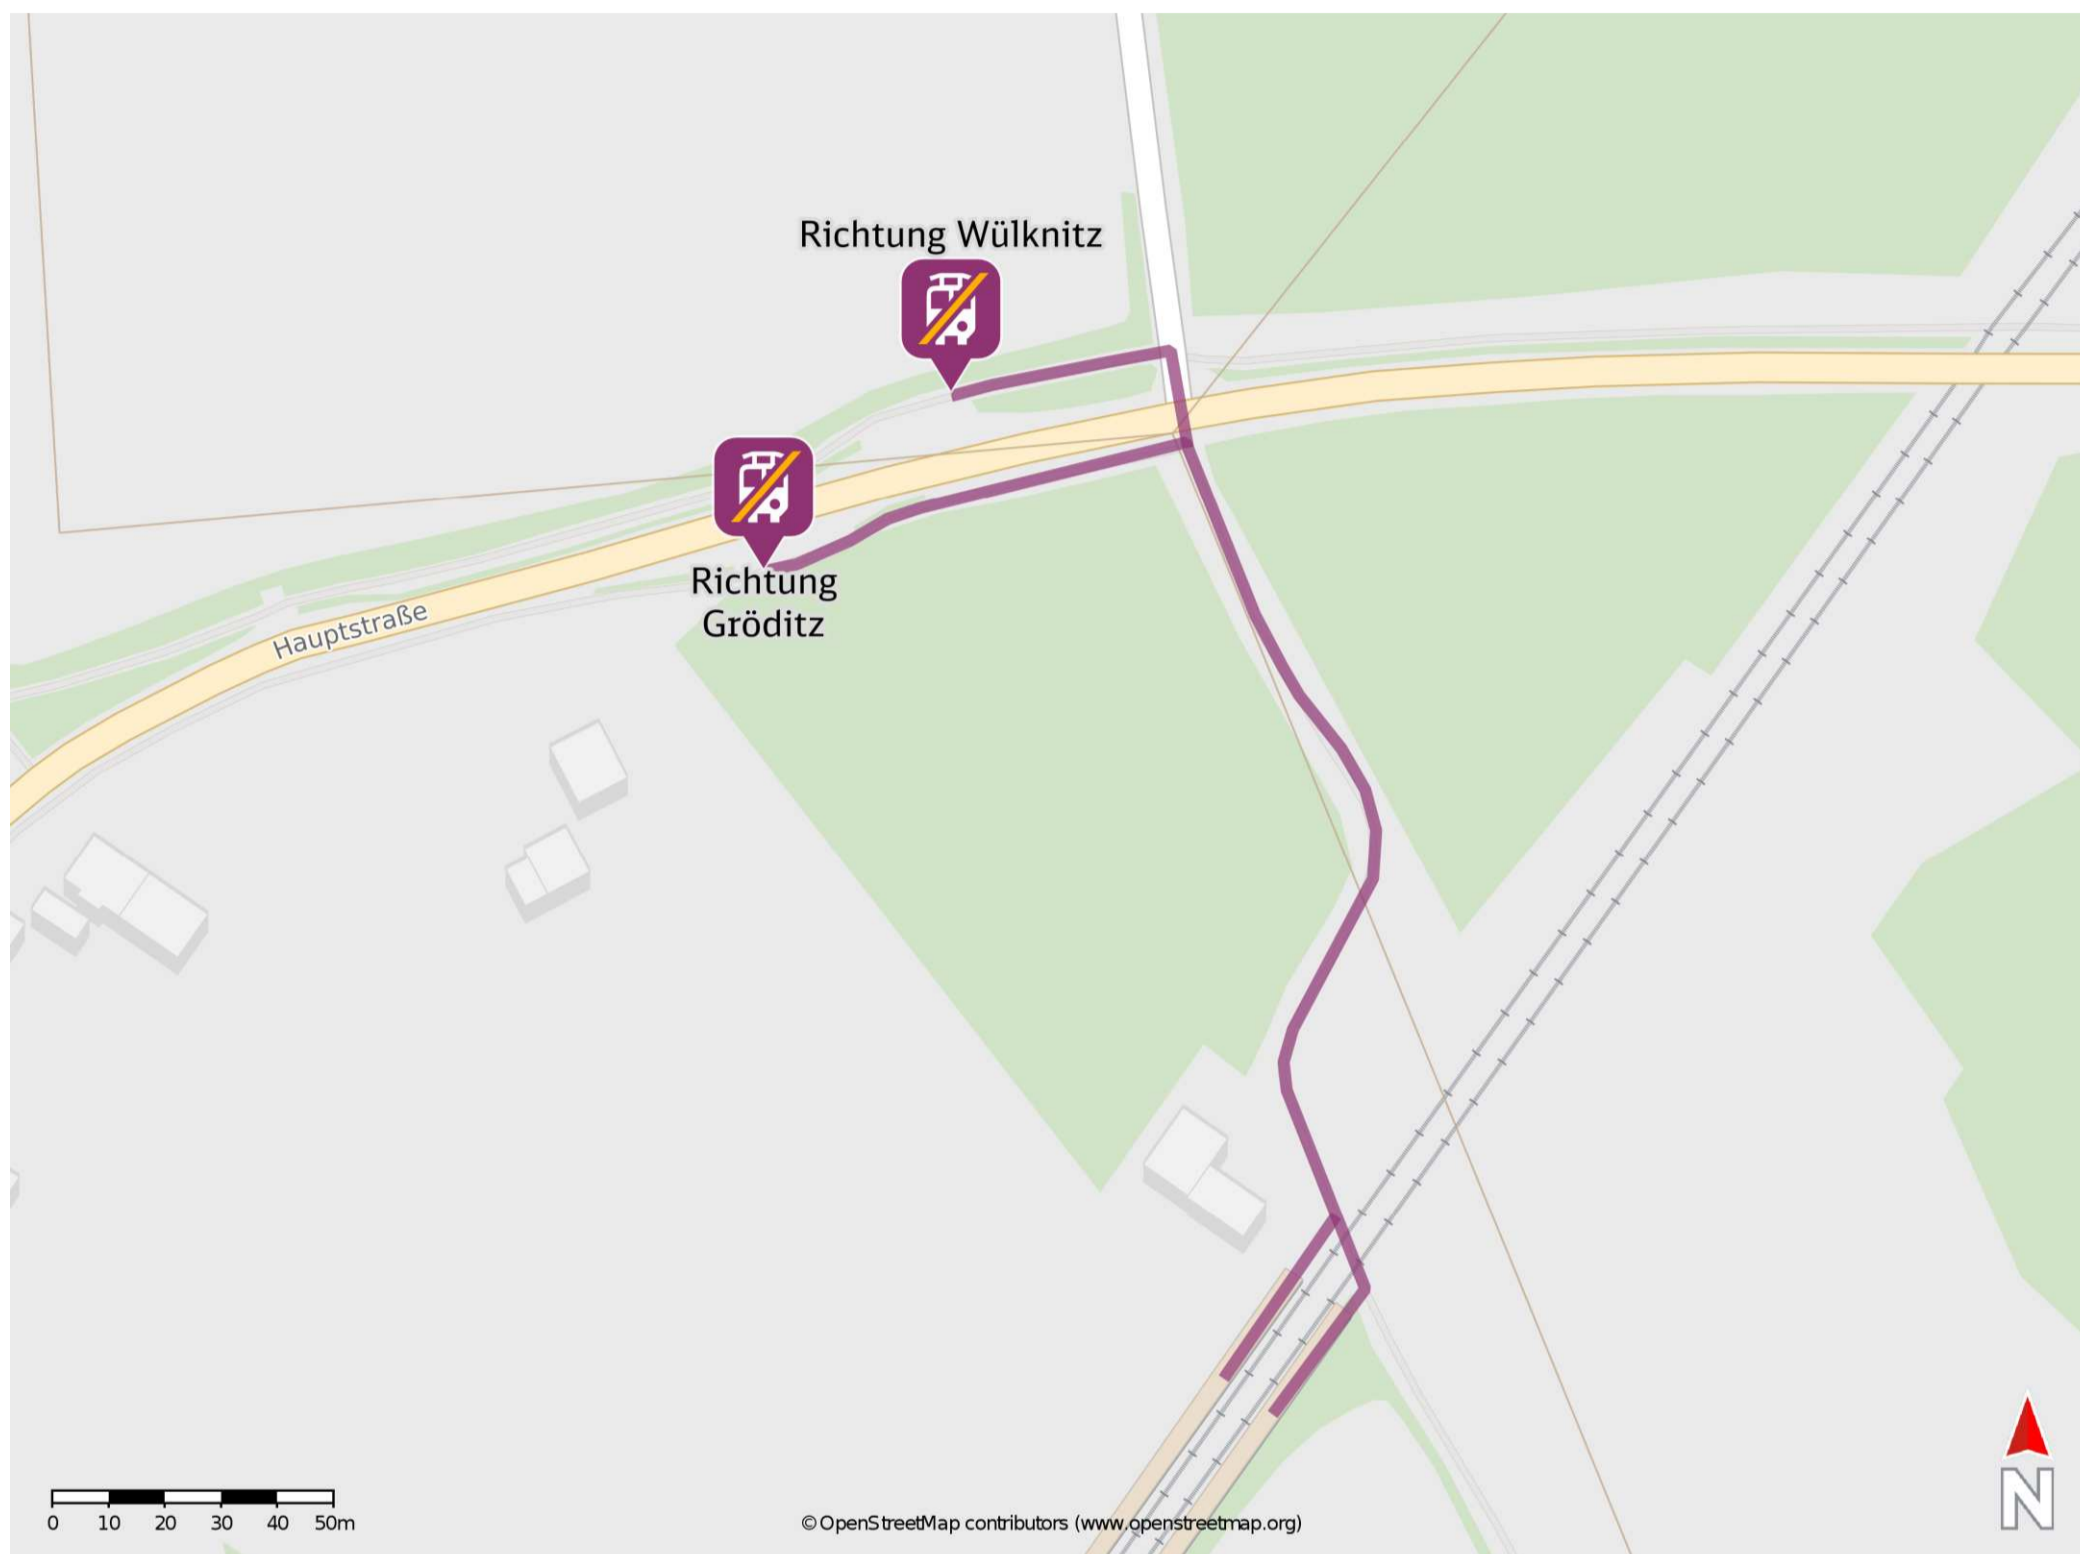

## Tiefenau

### Wegbeschreibung Schienenersatzverkehr \*

Verlassen Sie den Bahnsteig und orientieren Sie sich nach links. Folgen Sie dem Straßenverlauf bis zur Hauptstraße. Biegen Sie nach links ab und begeben Sie sich an die jeweilige Ersatzhaltestelle. Die Ersatzhaltestelle befindet sich an der Bushaltestelle Bahnhof.

Ersatzhaltestelle Richtung Wülknitz

Ersatzhaltestelle Richtung Gröditz

\* Fahrradmitnahme im Schienenersatzverkehr nur begrenzt möglich. Im QR Code sind die Koordinaten der Ersatzhaltestelle hinterlegt.