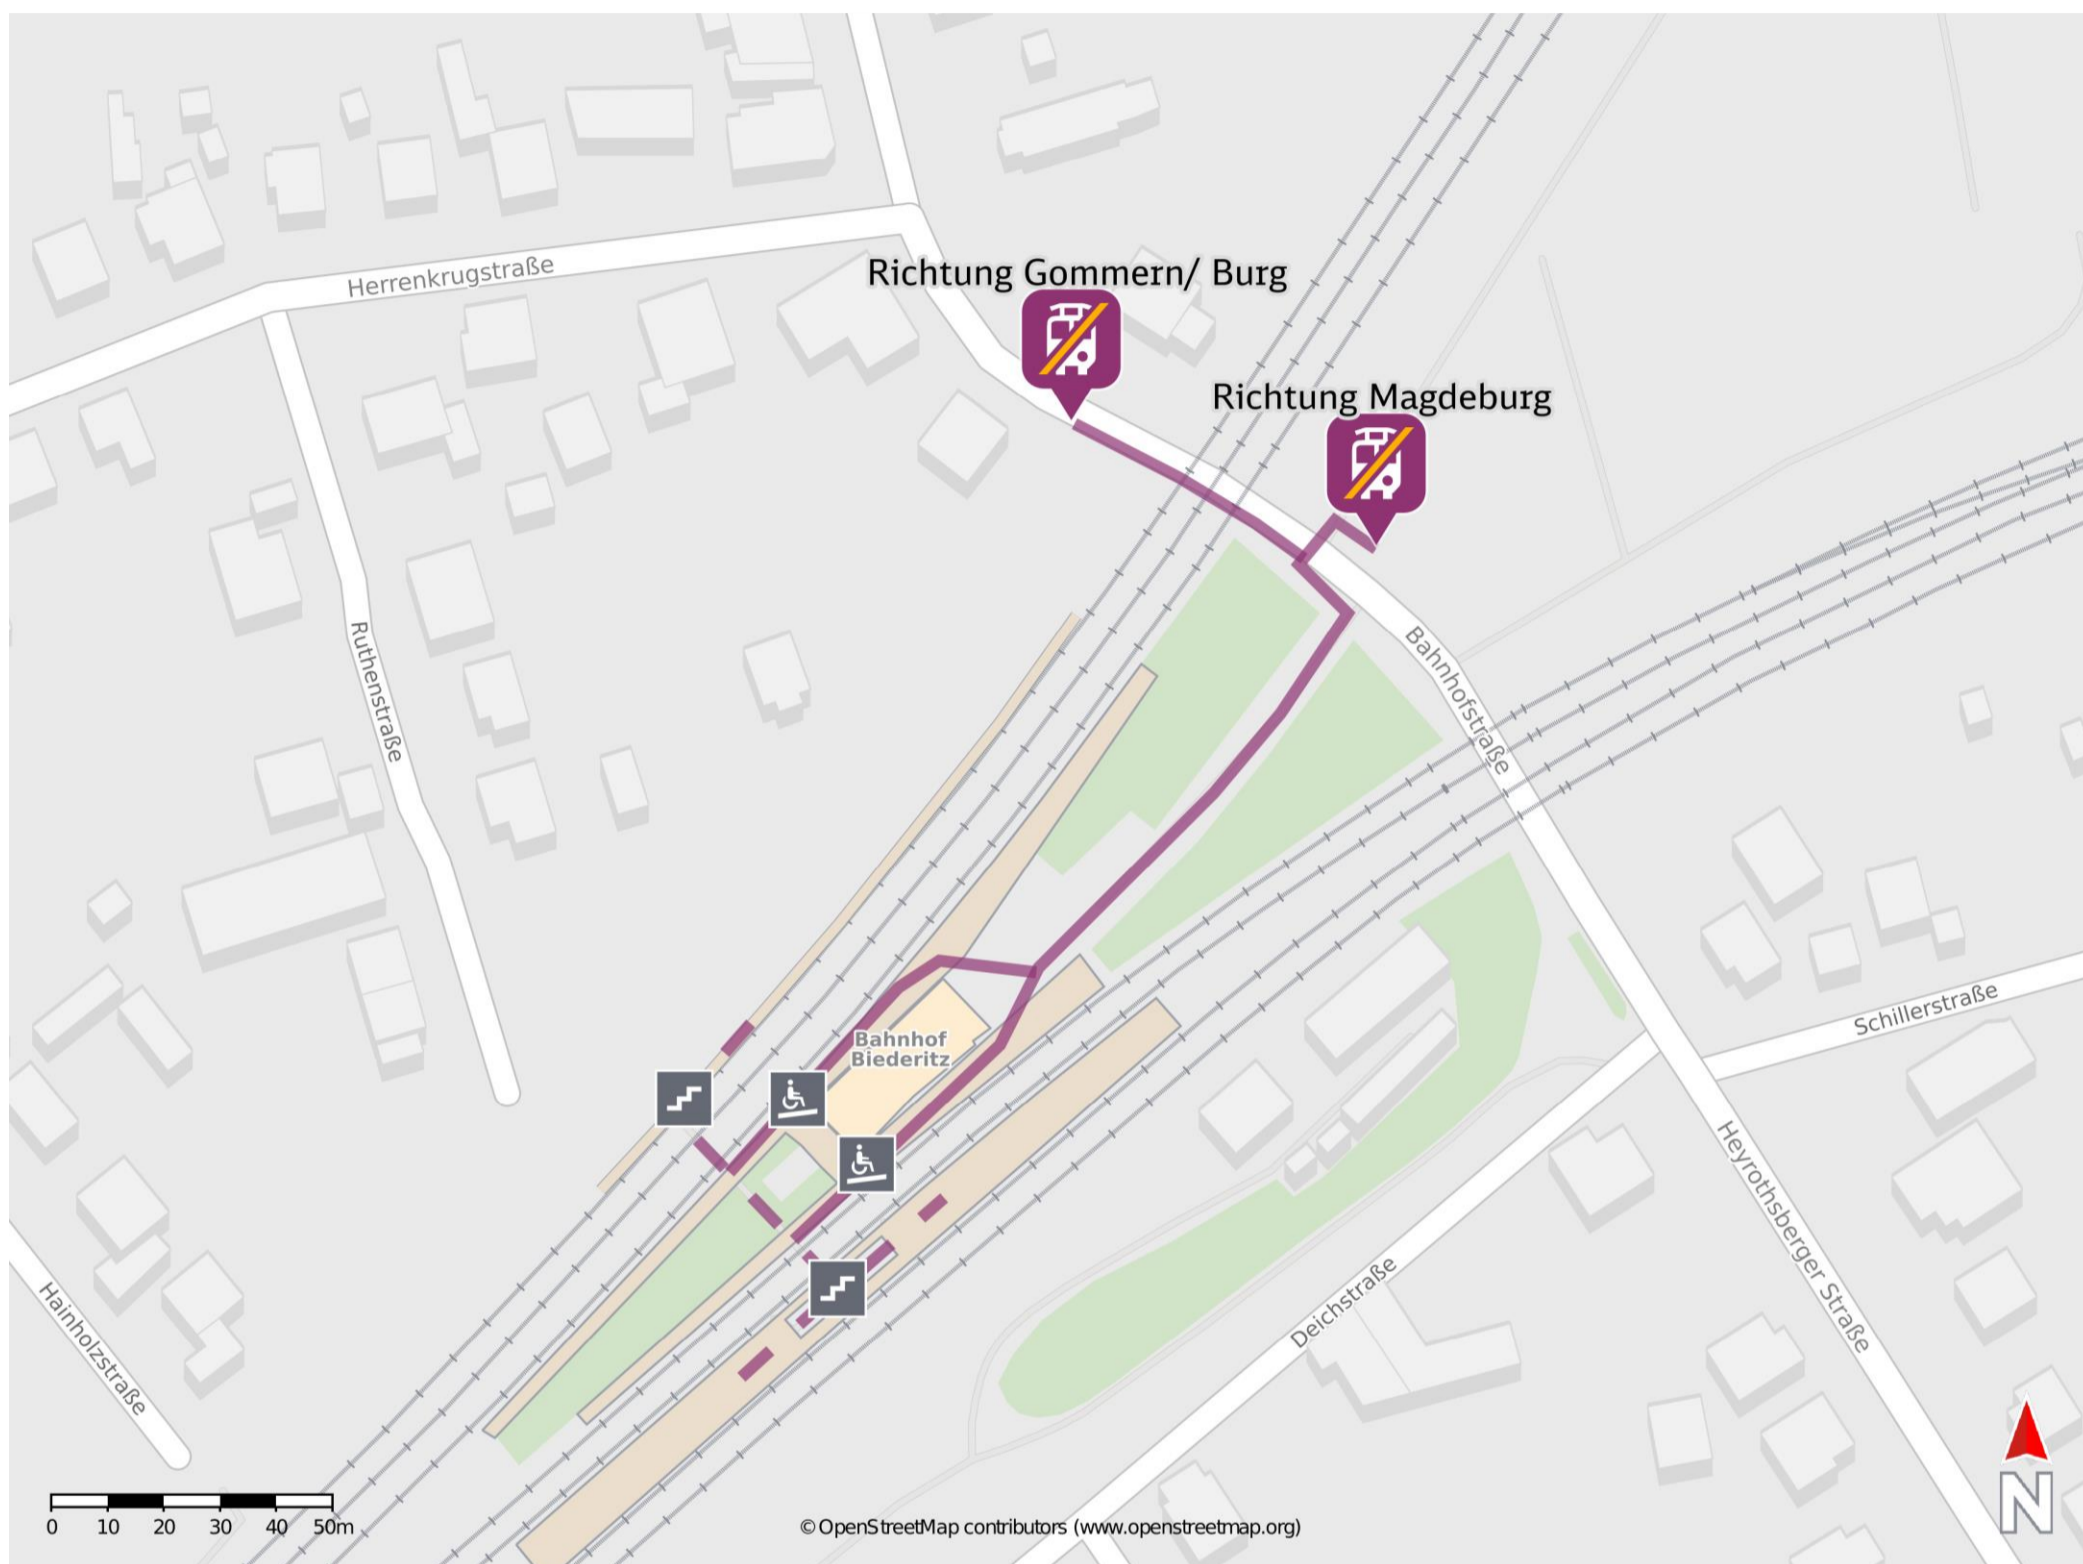

Umgebungsplan

Biederitz

Wegbeschreibung Schienenersatzverkehr *

Verlassen Sie den Bahnsteig durch die Unterführung und begeben Sie sich an die Bahnhofstraße. Die Ersatzhaltestelle in Richtung Magdeburg befindet sich auf der gegenüberliegenden Straßenseite an der Bushaltestelle Biederitz Bahnhof.

Für die Ersatzhaltestelle in Richtung Gommern/ Burg halten Sie sich links und folgen dem Straßenverlauf ca. 100 m. Die Ersatzhaltestelle befindet sich an der Bushaltestelle Biederitz Bahnhof.

Ersatzhaltestelle Richtung Magdeburg

Ersatzhaltestelle Richtung Gommern/ Burg

*Fahrradmitnahme im Schienenersatzverkehr nur begrenzt, teilweise gar nicht möglich. Bitte informieren Sie sich bei dem von Ihnen genutzten Eisenbahnverkehrsunternehmen. Im QR Code sind die Koordinaten der Ersatzhaltestelle hinterlegt.