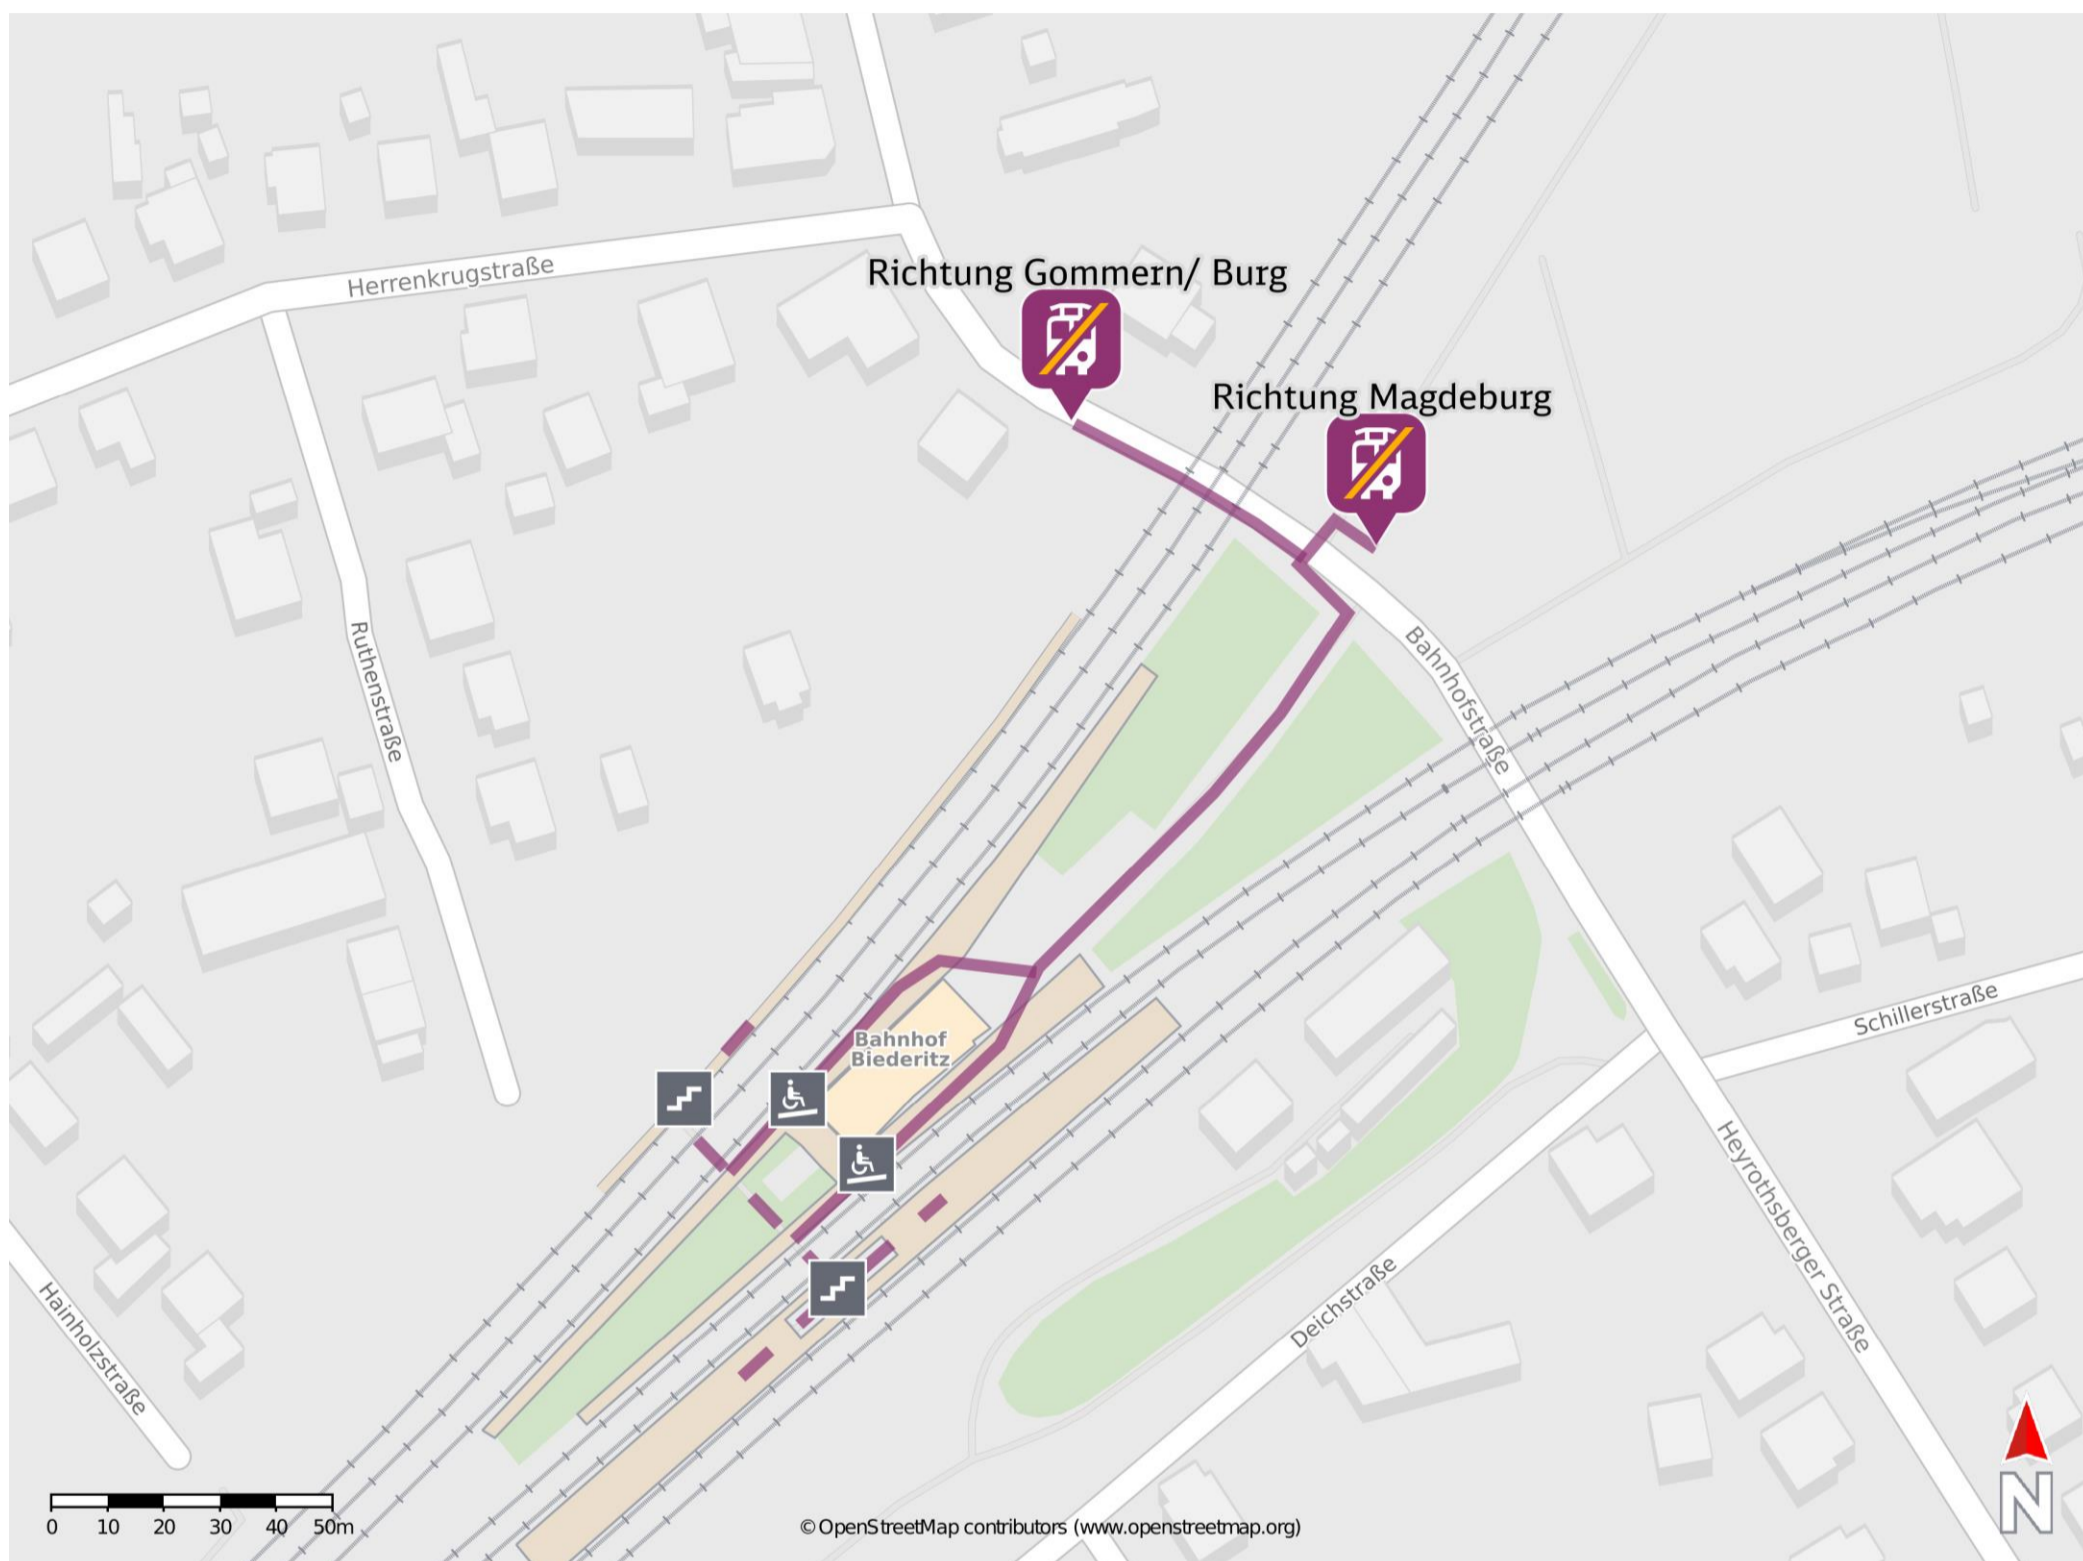

# Umgebungsplan

## Biederitz

### Wegbeschreibung Schienenersatzverkehr \*

Verlassen Sie den Bahnsteig durch die Unterführung und begeben Sie sich an die Bahnhofstraße. Die Ersatzhaltestelle in Richtung Magdeburg befindet sich auf der gegenüberliegenden Straßenseite an der Bushaltestelle Biederitz Bahnhof.

Für die Ersatzhaltestelle in Richtung Gommern/ Burg halten Sie sich links und folgen dem Straßenverlauf ca. 100 m. Die Ersatzhaltestelle befindet sich an der Bushaltestelle Biederitz Bahnhof.

Ersatzhaltestelle Richtung Magdeburg