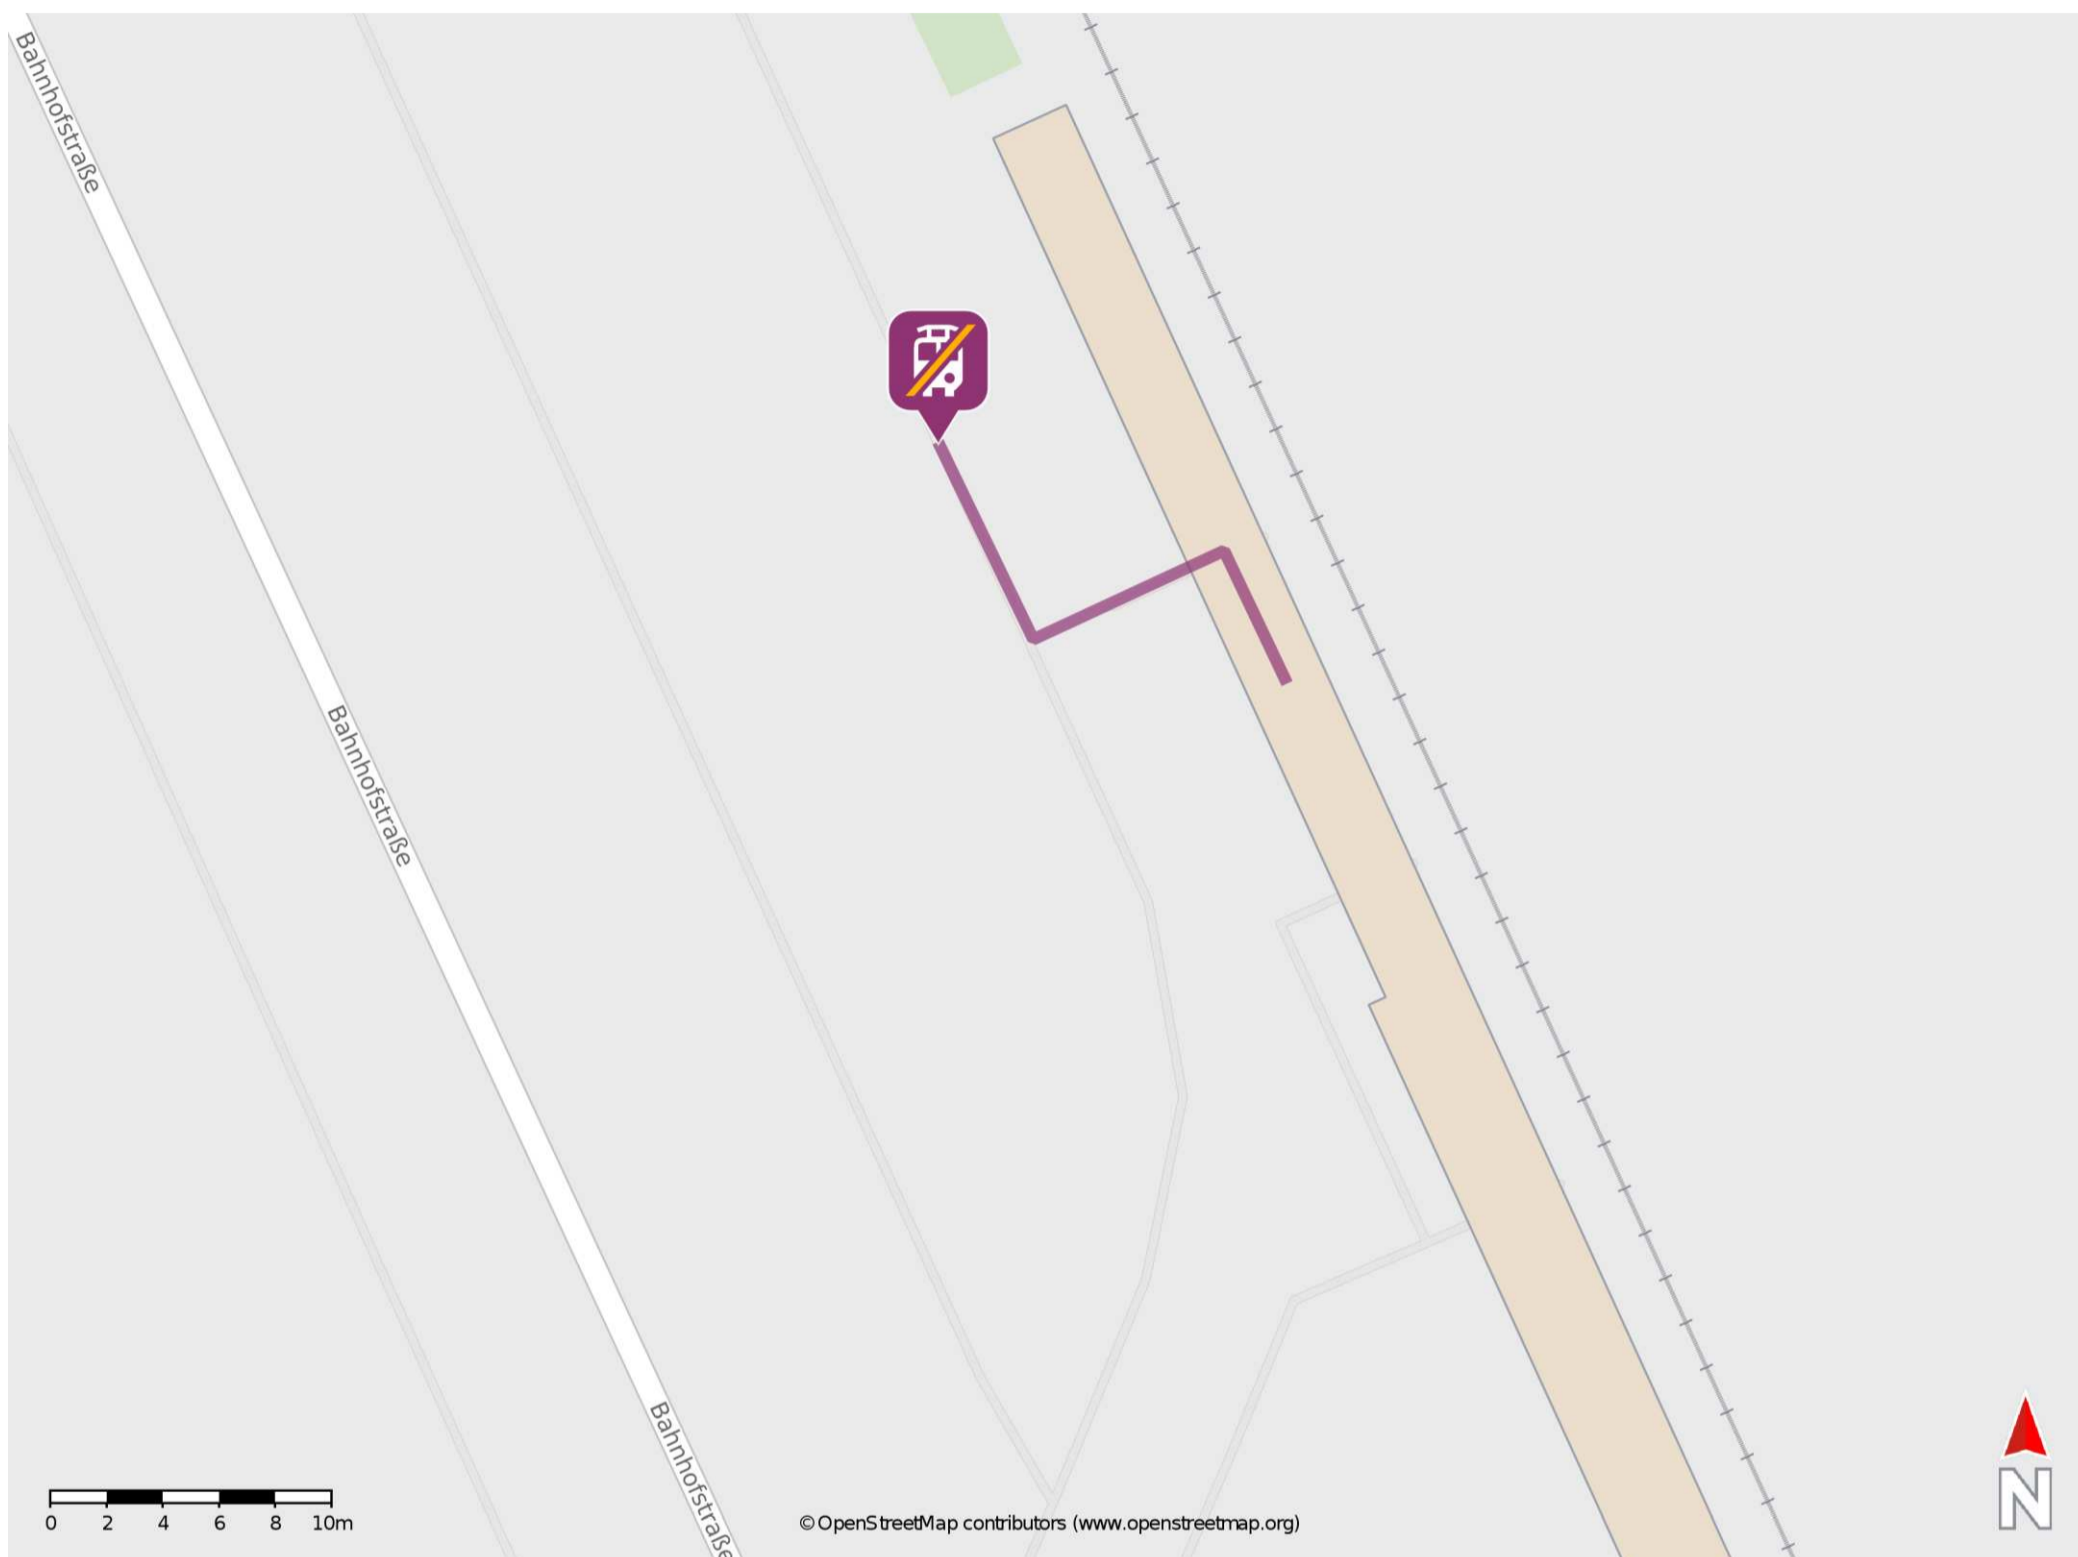

## Alpen

### Wegbeschreibung Schienenersatzverkehr \*

Verlassen Sie den Bahnsteig und begeben Sie sich an das Bahnhofsgebäude. Biegen Sie nach rechts ab und folgen Sie dem Straßenverlauf bis zur Ersatzhaltestelle.

\* Fahrradmitnahme im Schienenersatzverkehr nur begrenzt möglich.  
Im QR Code sind die Koordinaten der Ersatzhaltestelle hinterlegt.

— barrierefrei  
— nicht barrierefrei