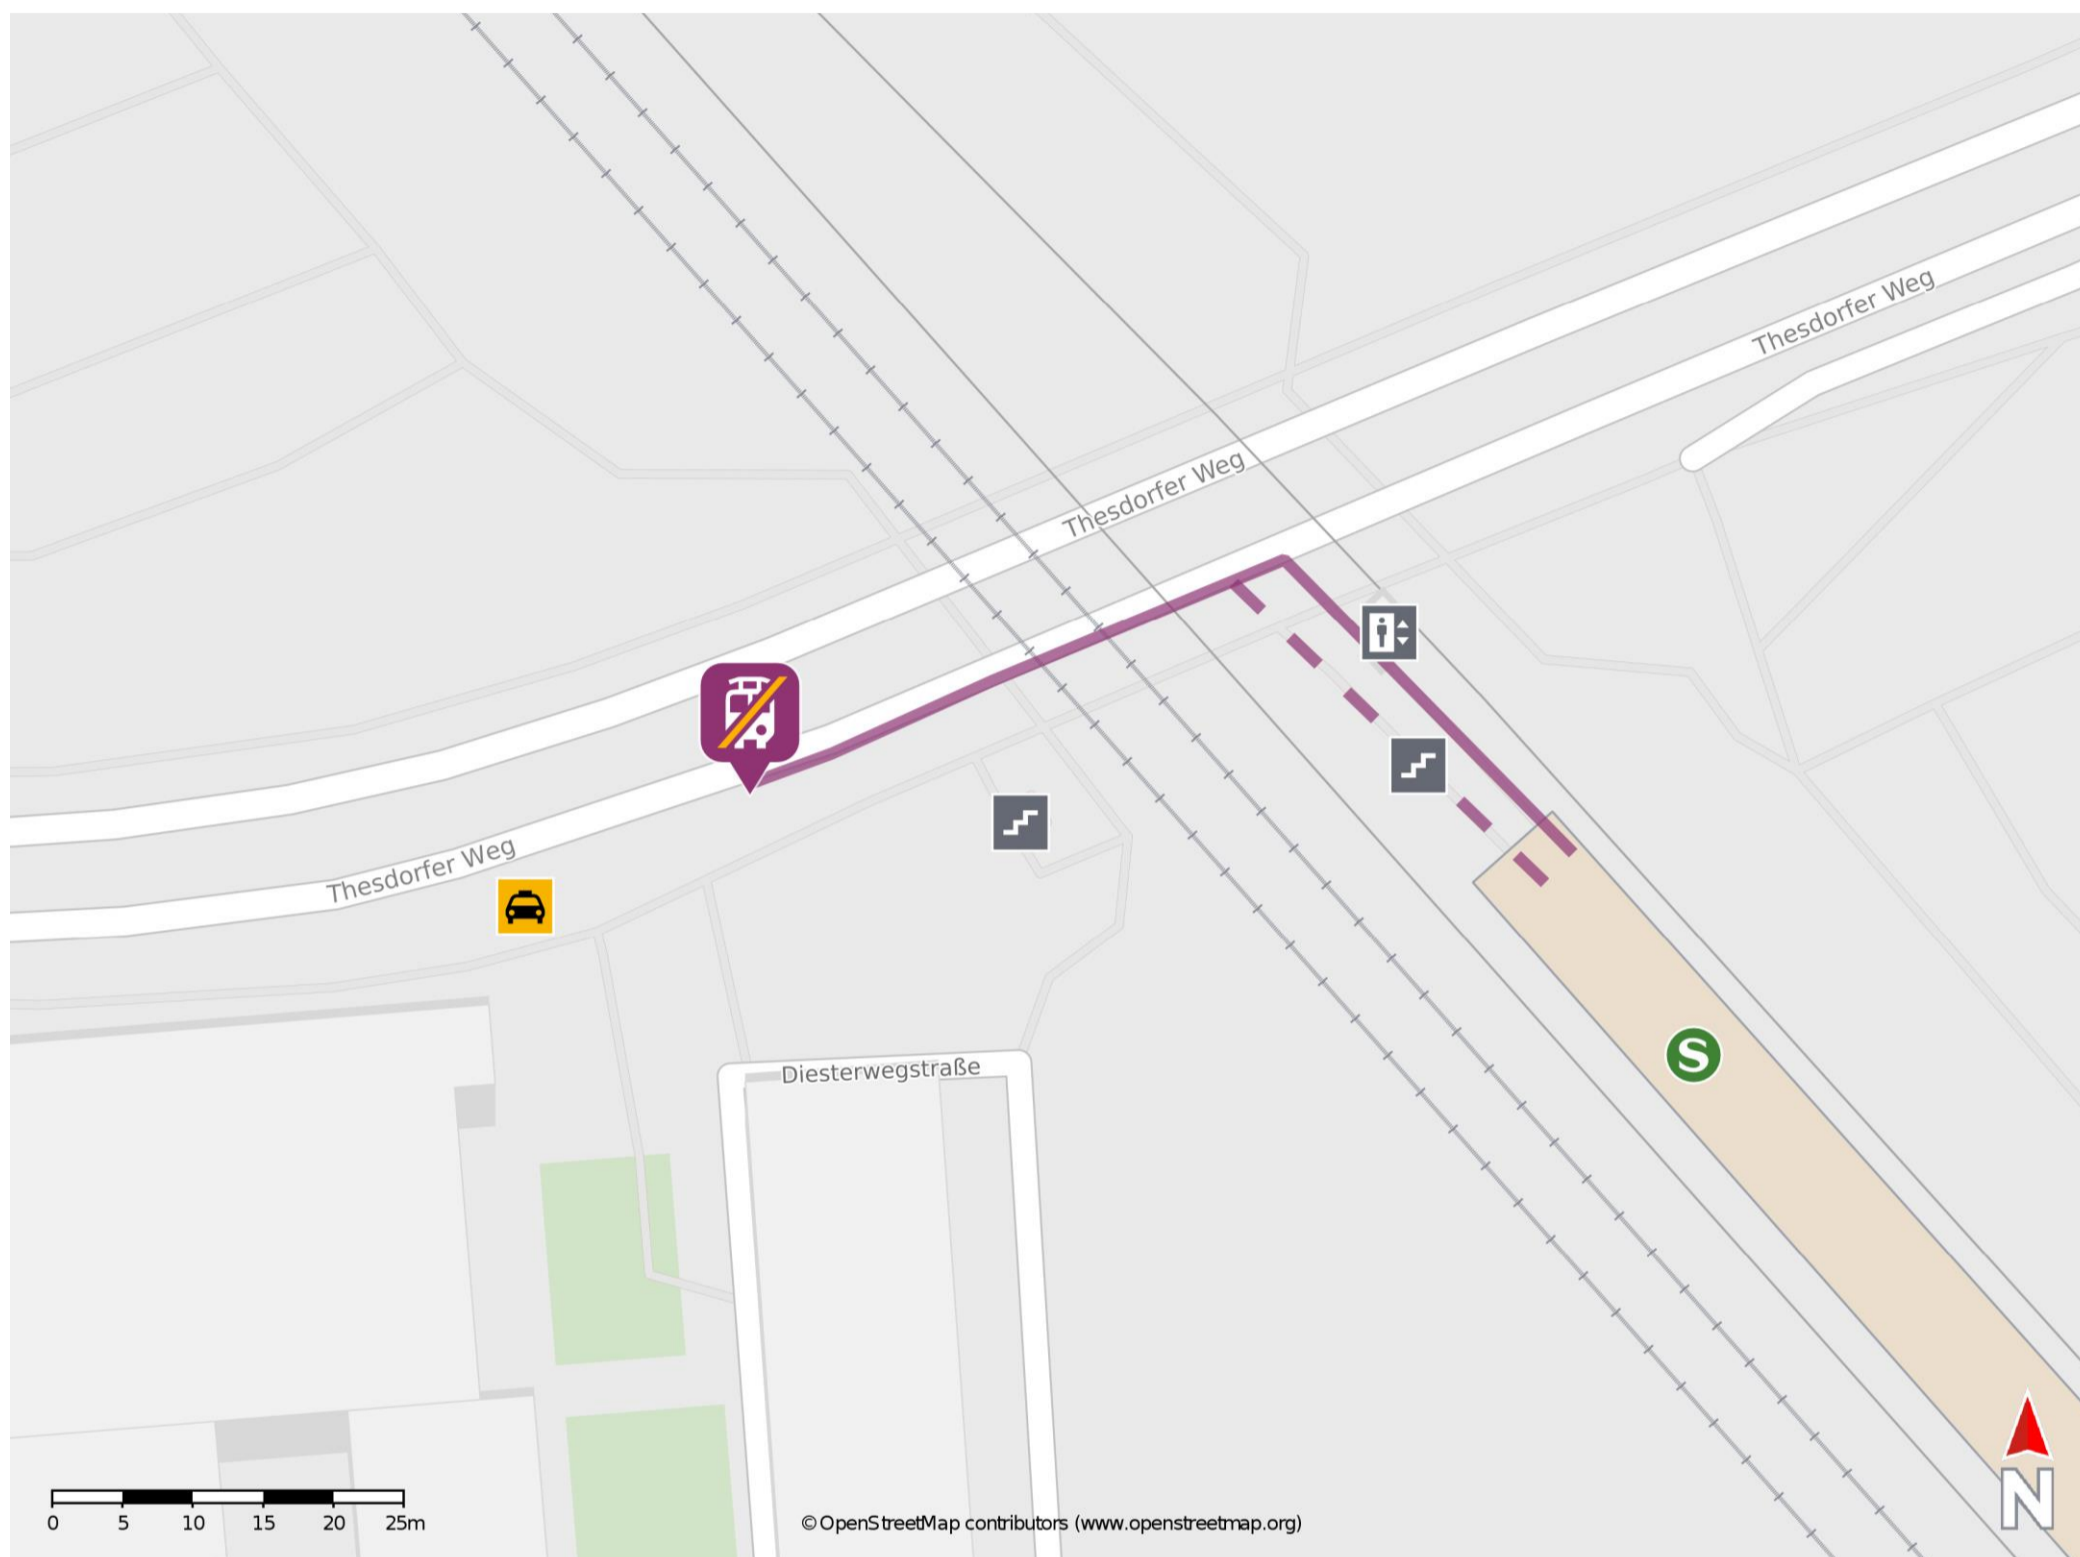

Thesdorf

Wegbeschreibung Schienenersatzverkehr *

Verlassen Sie den Bahnsteig und begeben Sie sich auf die Brücke an den Thesdorfer Weg. Biegen Sie nach links ab und folgen Sie dem Straßenverlauf bis zur Bushaltestelle S Thesdorf.

* Fahrradmitnahme im Schienenersatzverkehr nur begrenzt möglich.
Im QR Code sind die Koordinaten der Ersatzhaltestelle hinterlegt.

— barrierefrei
- nicht barrierefrei