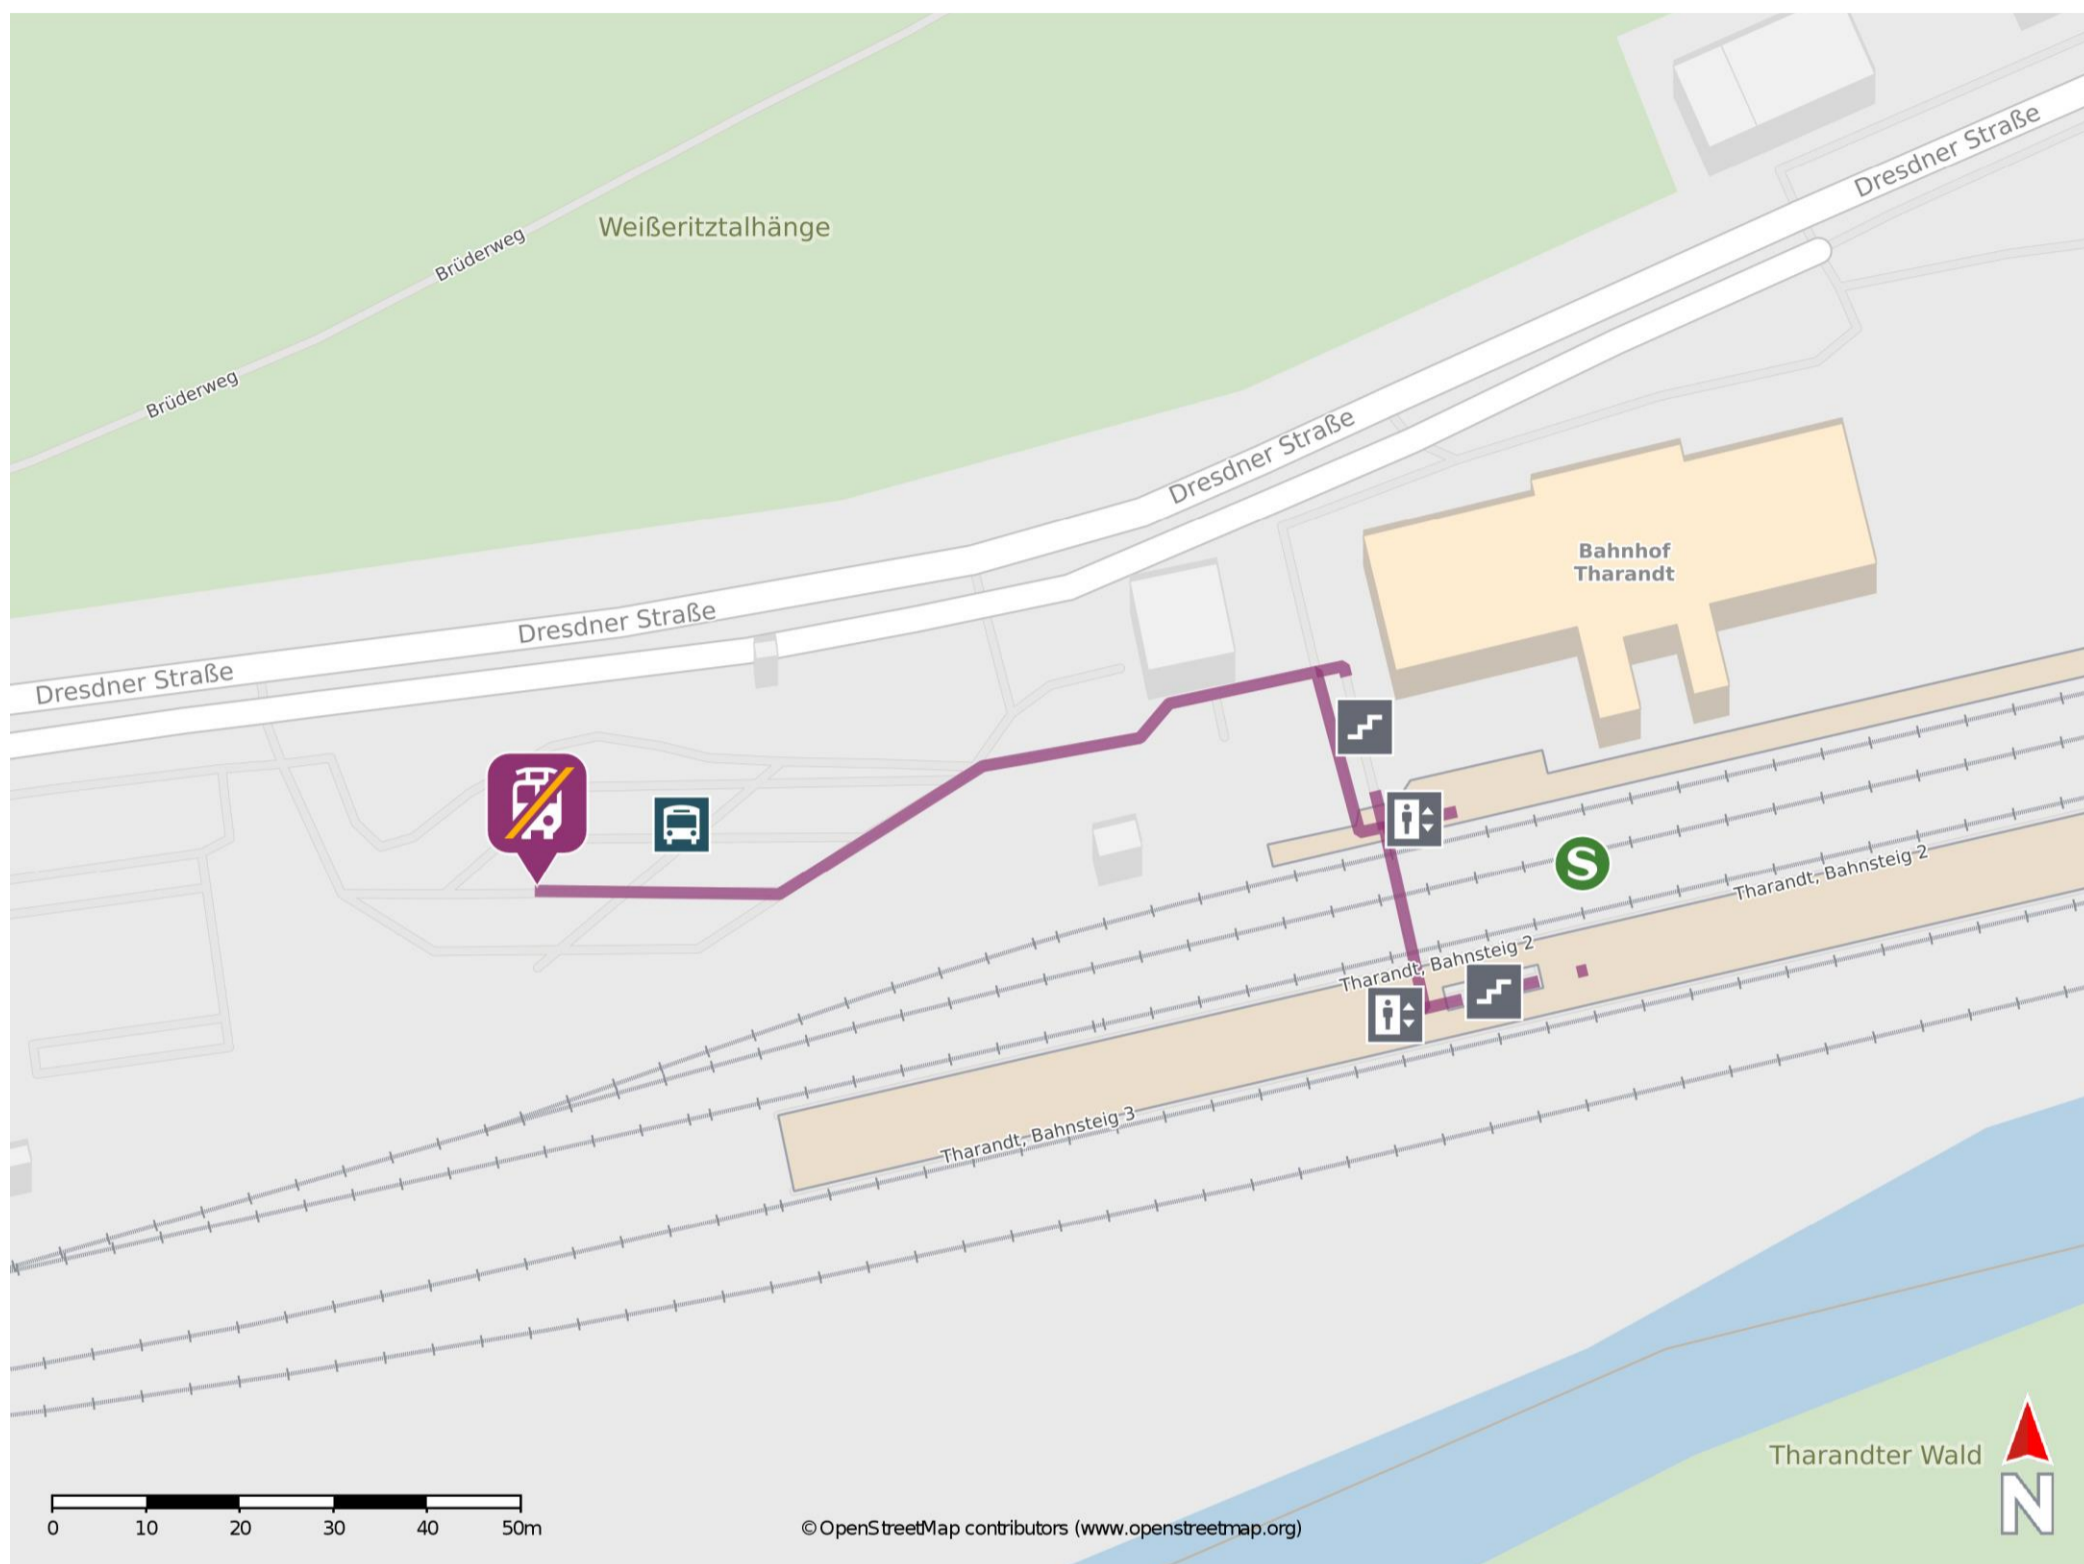

# Umgebungsplan

### Wegbeschreibung Schienenersatzverkehr \*

Verlassen Sie den Bahnsteig und begeben Sie sich an den Busbahnhof. Die Ersatzhaltestelle befindet sich an der Bushaltestelle Tharandt Bahnhof am Stand 4.

\*Fahrradmitnahme im Schienenersatzverkehr nur begrenzt, teilweise gar nicht möglich. Bitte informieren Sie sich bei dem von Ihnen genutzten Eisenbahnverkehrsunternehmen. Im QR Code sind die Koordinaten der Ersatzhaltestelle hinterlegt.