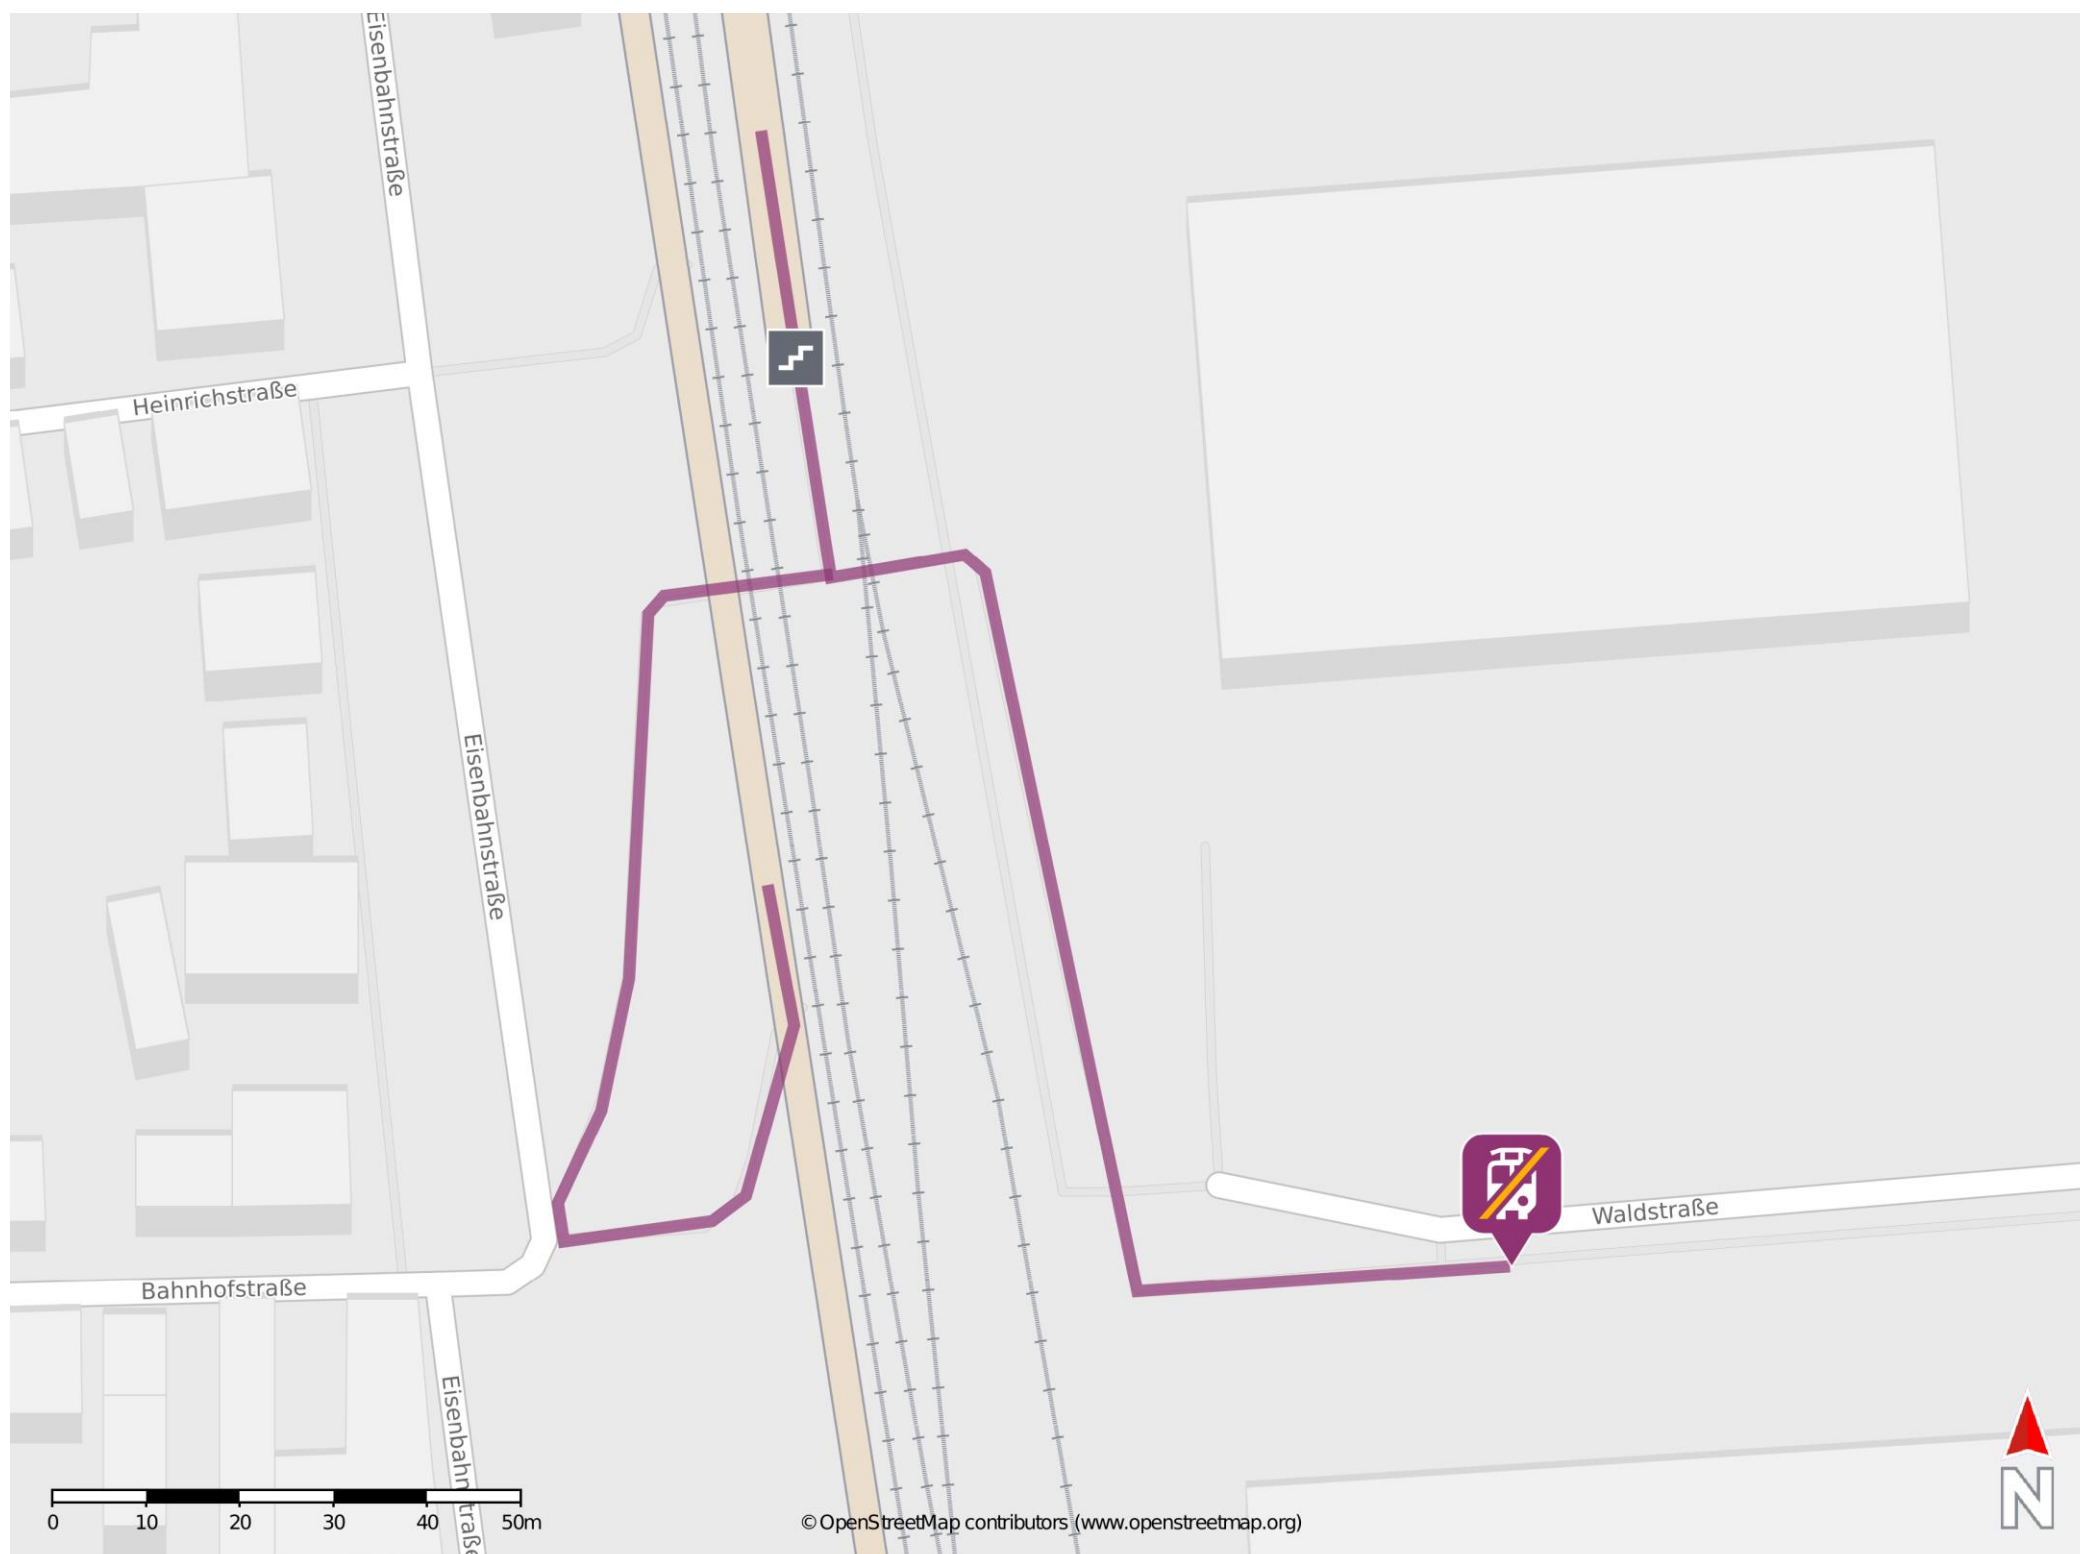

Biebesheim

Wegbeschreibung Schienenersatzverkehr *

Verlassen Sie den Bahnsteig und folgen Sie der Wegeleitung ggf. durch die Personenunterführung und der Rampe zur Ostseite des Bahnhofs. Die Ersatzhaltestelle „Biebesheim Bahnhof Ostseite“ befindet sich in unmittelbarer Nähe vor dem Zugang zur östlichen Unterführung / Rampe in der Waldstraße.

* Fahrradmitnahme im Schienenersatzverkehr nur begrenzt möglich.
Im QR Code sind die Koordinaten der Ersatzhaltestelle hinterlegt.

— barrierefrei
— nicht barrierefrei