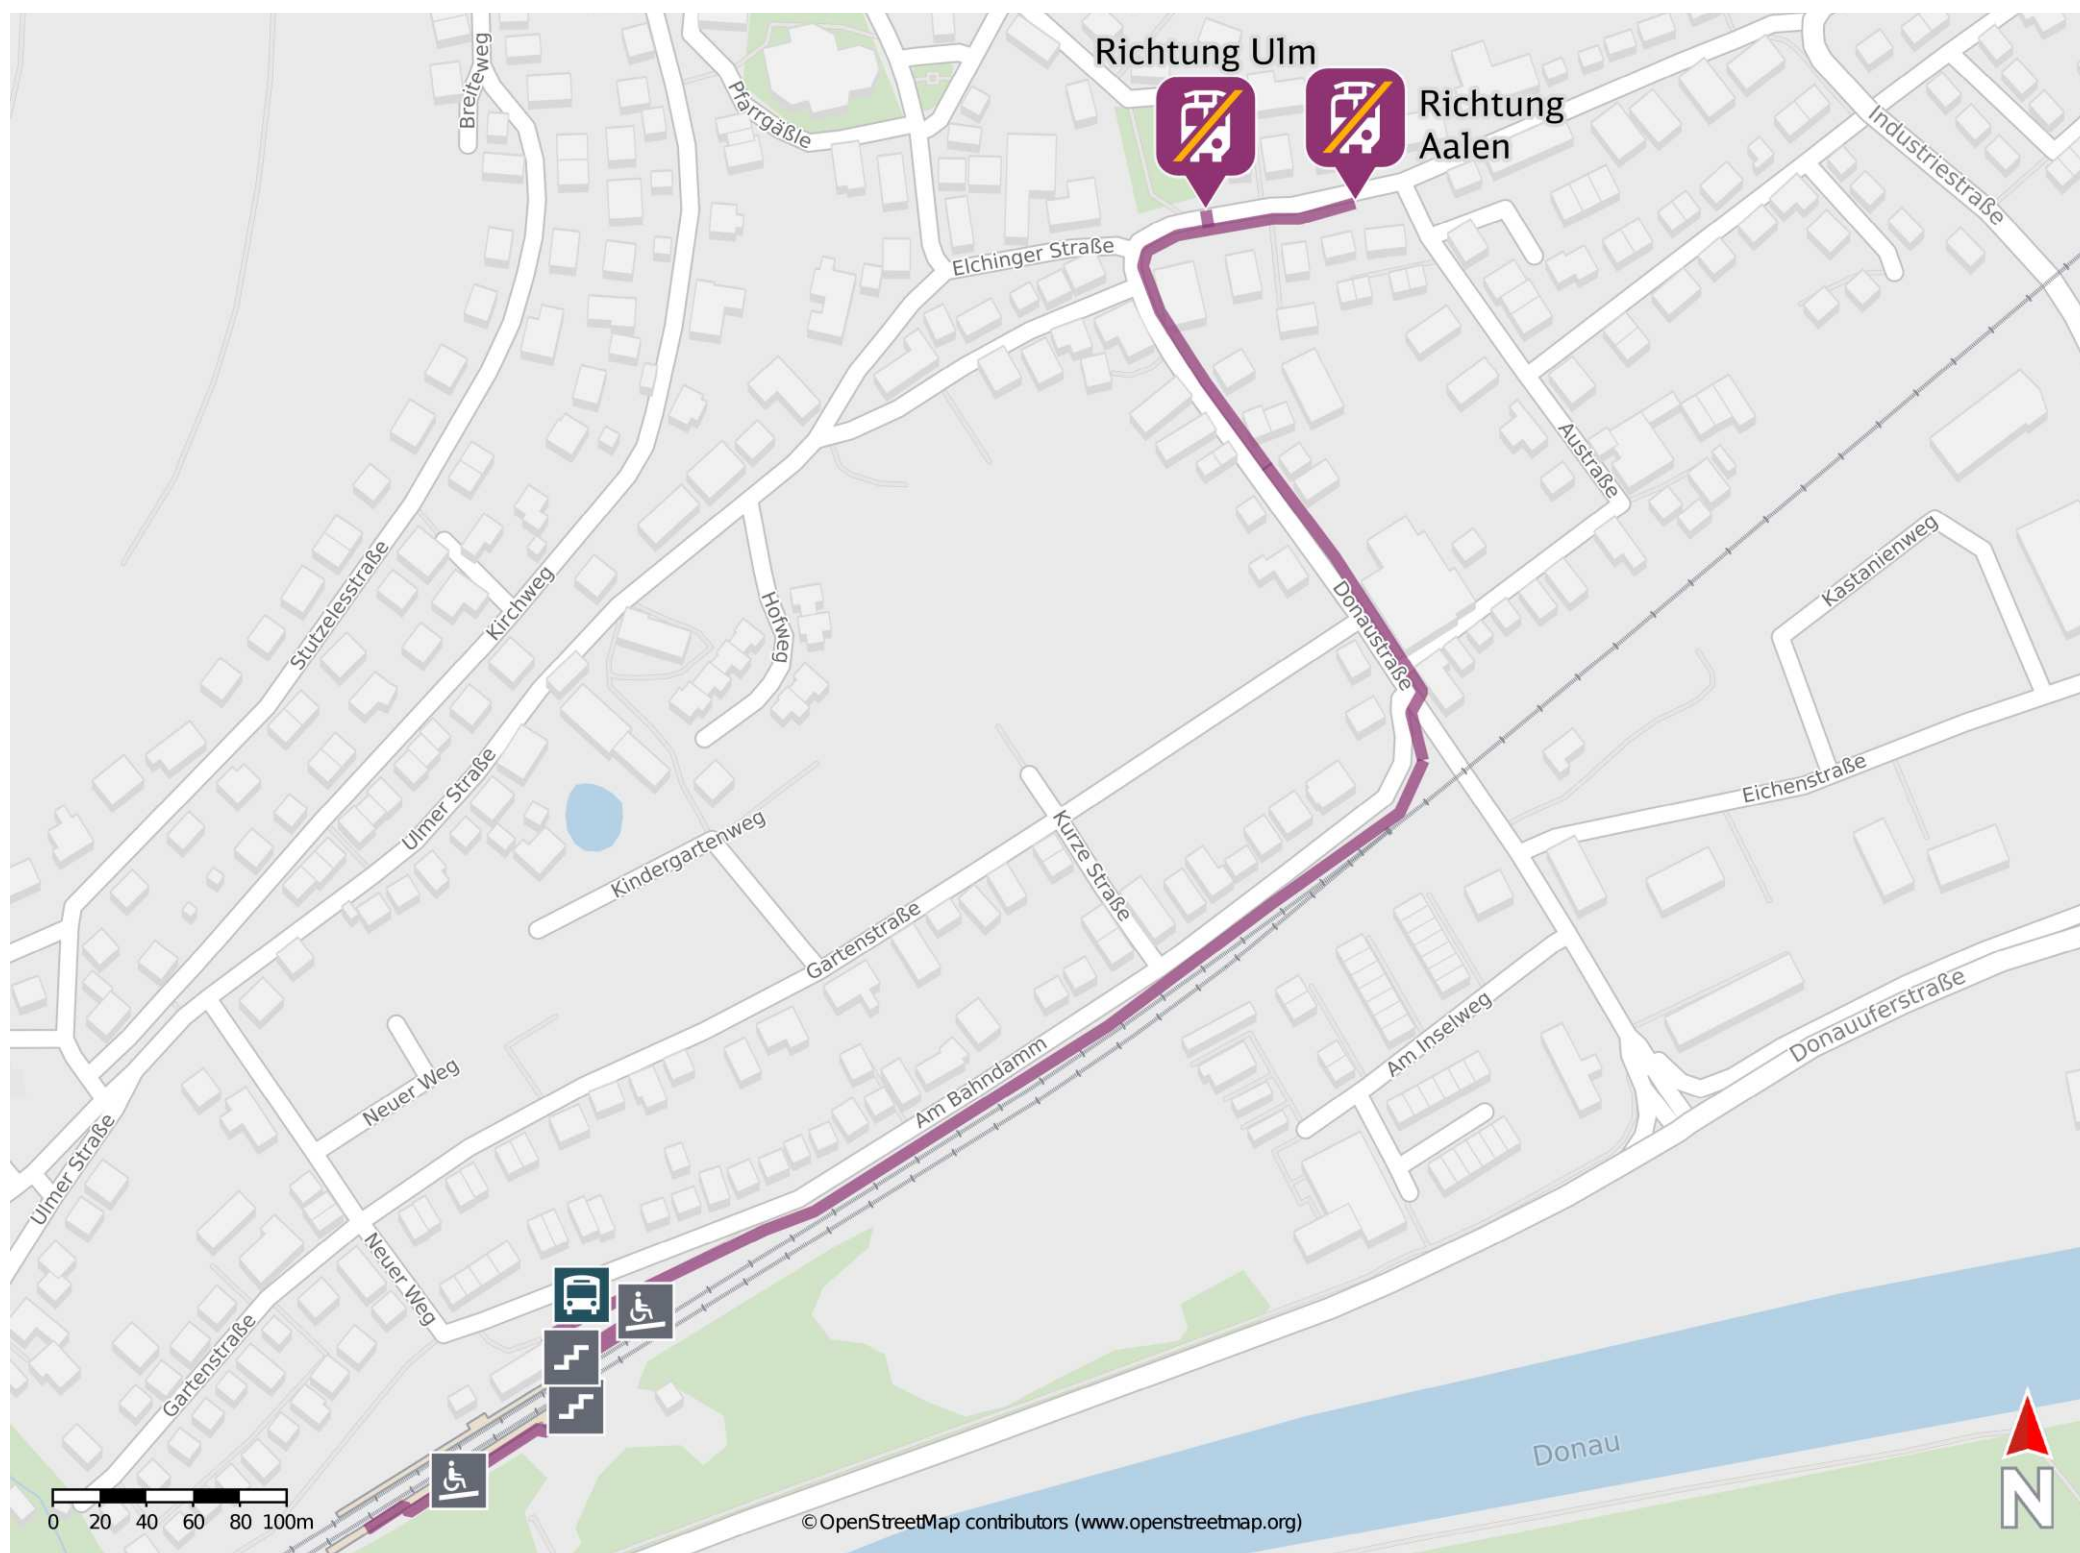

Thalfingen (b Ulm)

Wegbeschreibung Schienenersatzverkehr *

Verlassen Sie den Bahnsteig in Richtung Straße Am Bahndamm. Orientieren Sie sich nach rechts und folgen Sie dem Straßenverlauf bis zur Kreuzung Am Bahndamm/ Donaustraße. Biegen Sie links in die Donaustraße ab und folgen Sie der Donaustraße bis zur Kreuzung Donaustraße/ Eichinger Straße. Biegen Sie rechts in diese ein und begeben Sie sich zur jeweiligen Ersatzhaltestelle. Die Ersatzhaltestellen befinden sich an den Bushaltestellen Ortsmitte.

Ersatzhaltestelle Richtung Ulm

Ersatzhaltestelle Richtung Aalen

* Fahrradmitnahme im Schienenersatzverkehr nur begrenzt möglich.
Im QR Code sind die Koordinaten der Ersatzhaltestelle hinterlegt.

— barrierefrei
— nicht barrierefrei