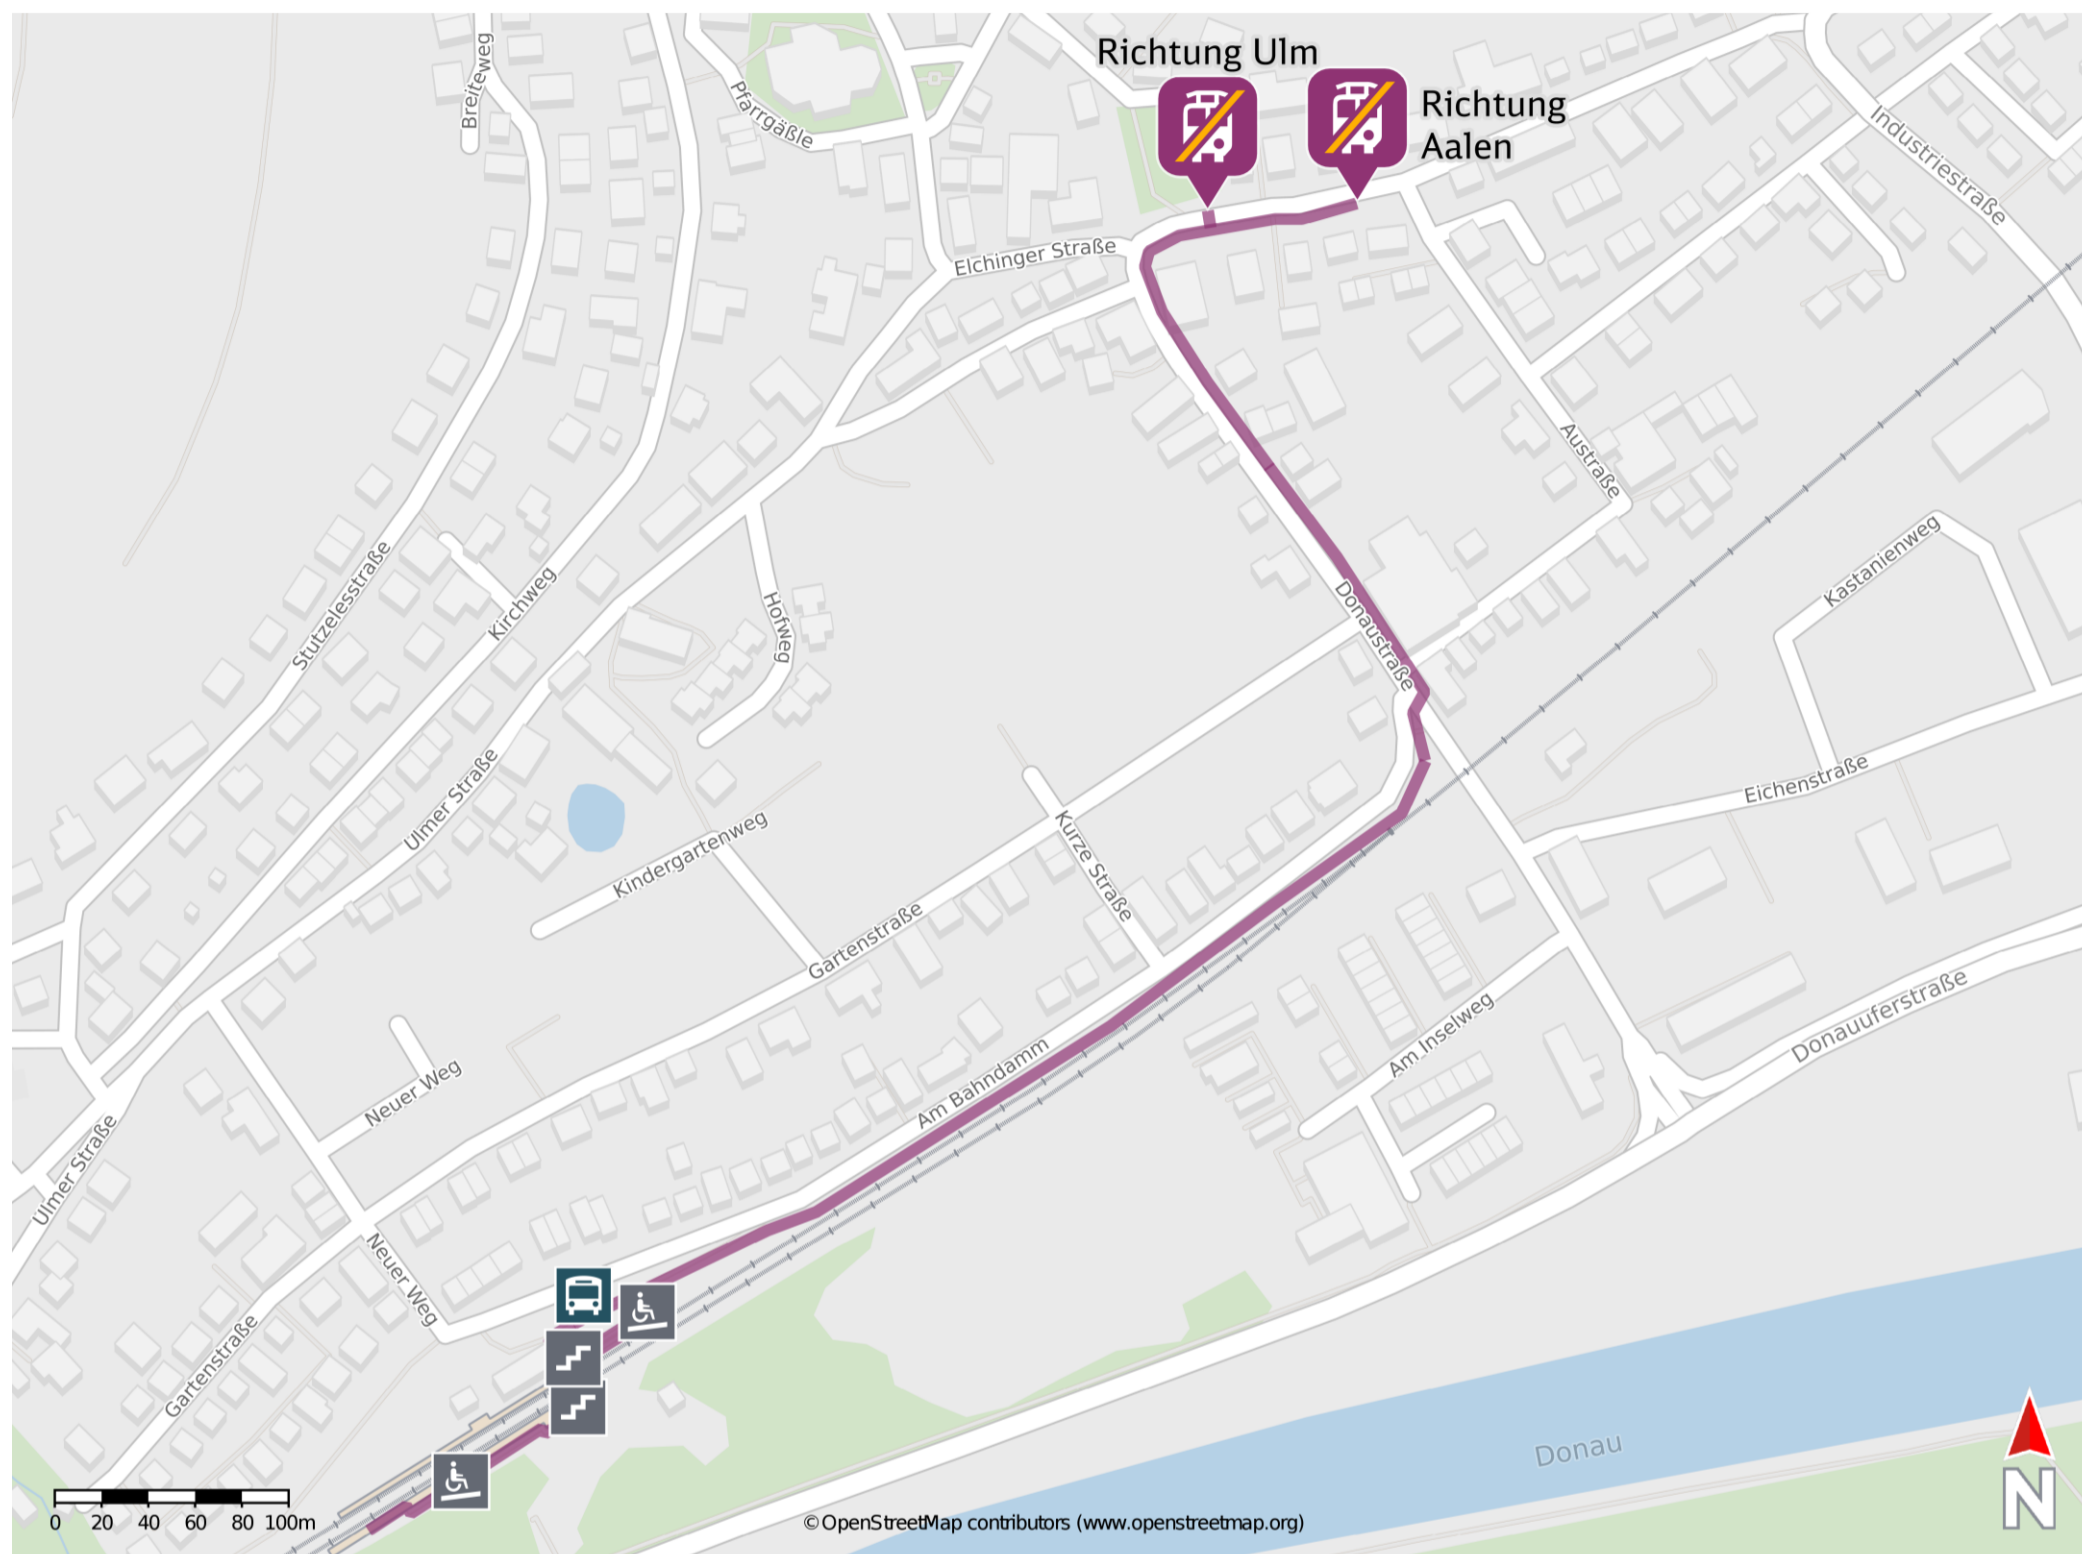

Thalfingen (b Ulm)

Wegbeschreibung Schienenersatzverkehr *

Verlassen Sie den Bahnsteig in Richtung Straße Am Bahndamm. Orientieren Sie sich nach rechts und folgen Sie dem Straßenverlauf bis zur Kreuzung Am Bahndamm/ Donaustraße. Biegen Sie links in die Donaustraße ab und folgen Sie der Donaustraße bis zur Kreuzung Donaustraße/ Eichinger Straße. Biegen Sie rechts in diese ein und begeben Sie sich zur jeweiligen Ersatzhaltestelle. Die Ersatzhaltestellen befinden sich an den Bushaltestellen Ortsmitte.

Ersatzhaltestelle Richtung Ulm

Ersatzhaltestelle Richtung Aalen

* Fahrradmitnahme im Schienenersatzverkehr nur begrenzt möglich.
Im QR Code sind die Koordinaten der Ersatzhaltestelle hinterlegt.

— barrierefrei
— nicht barrierefrei