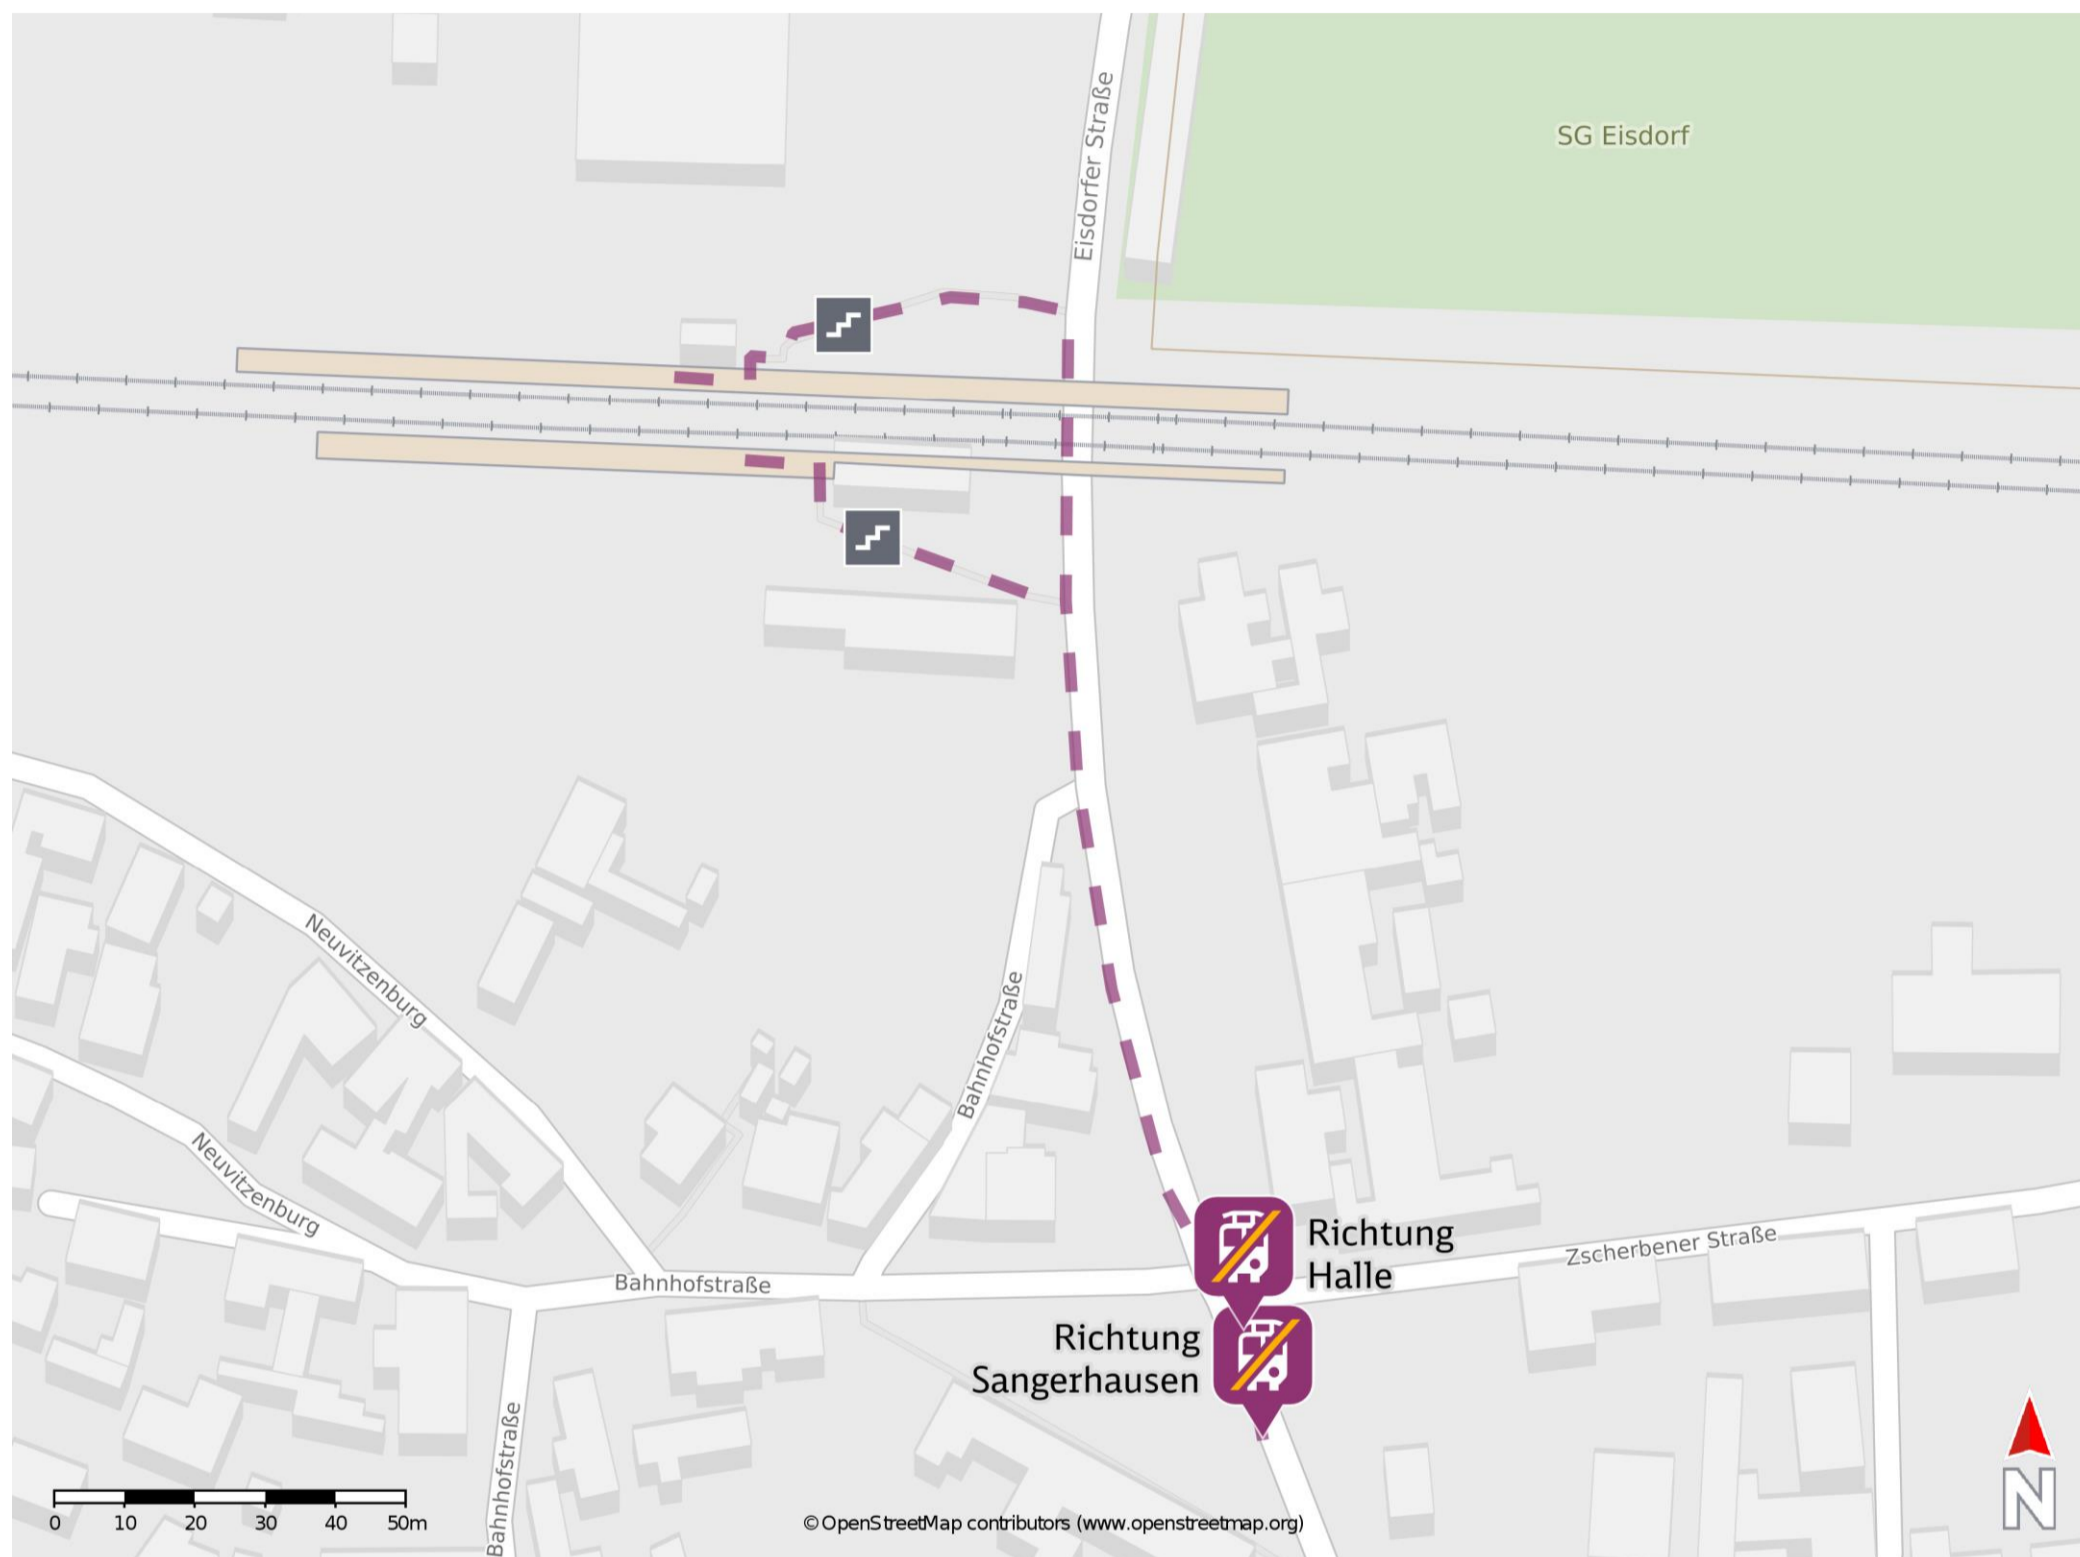

## Teutschenthal Ost

Ersatzhaltestelle Richtung Sangerhausen

Ersatzhaltestelle Richtung Halle

### Wegbeschreibung Schienenersatzverkehr \*

Verlassen Sie den Bahnsteig und begeben Sie sich an die Eisdorfer Straße bzw. Bennstedter Straße. Orientieren Sie sich nach rechts und folgen Sie dem Straßenverlauf bis zur jeweiligen Ersatzhaltestelle. Die Ersatzhaltestellen befinden sich in unmittelbarer Nähe zur Kreuzung Bahnhofstraße/ Zscherbener Straße an der Bushaltestelle Eisdorf.

\* Fahrradmitnahme im Schienenersatzverkehr nur begrenzt möglich. Im QR Code sind die Koordinaten der Ersatzhaltestelle hinterlegt.

— barrierefrei  
- nicht barrierefrei