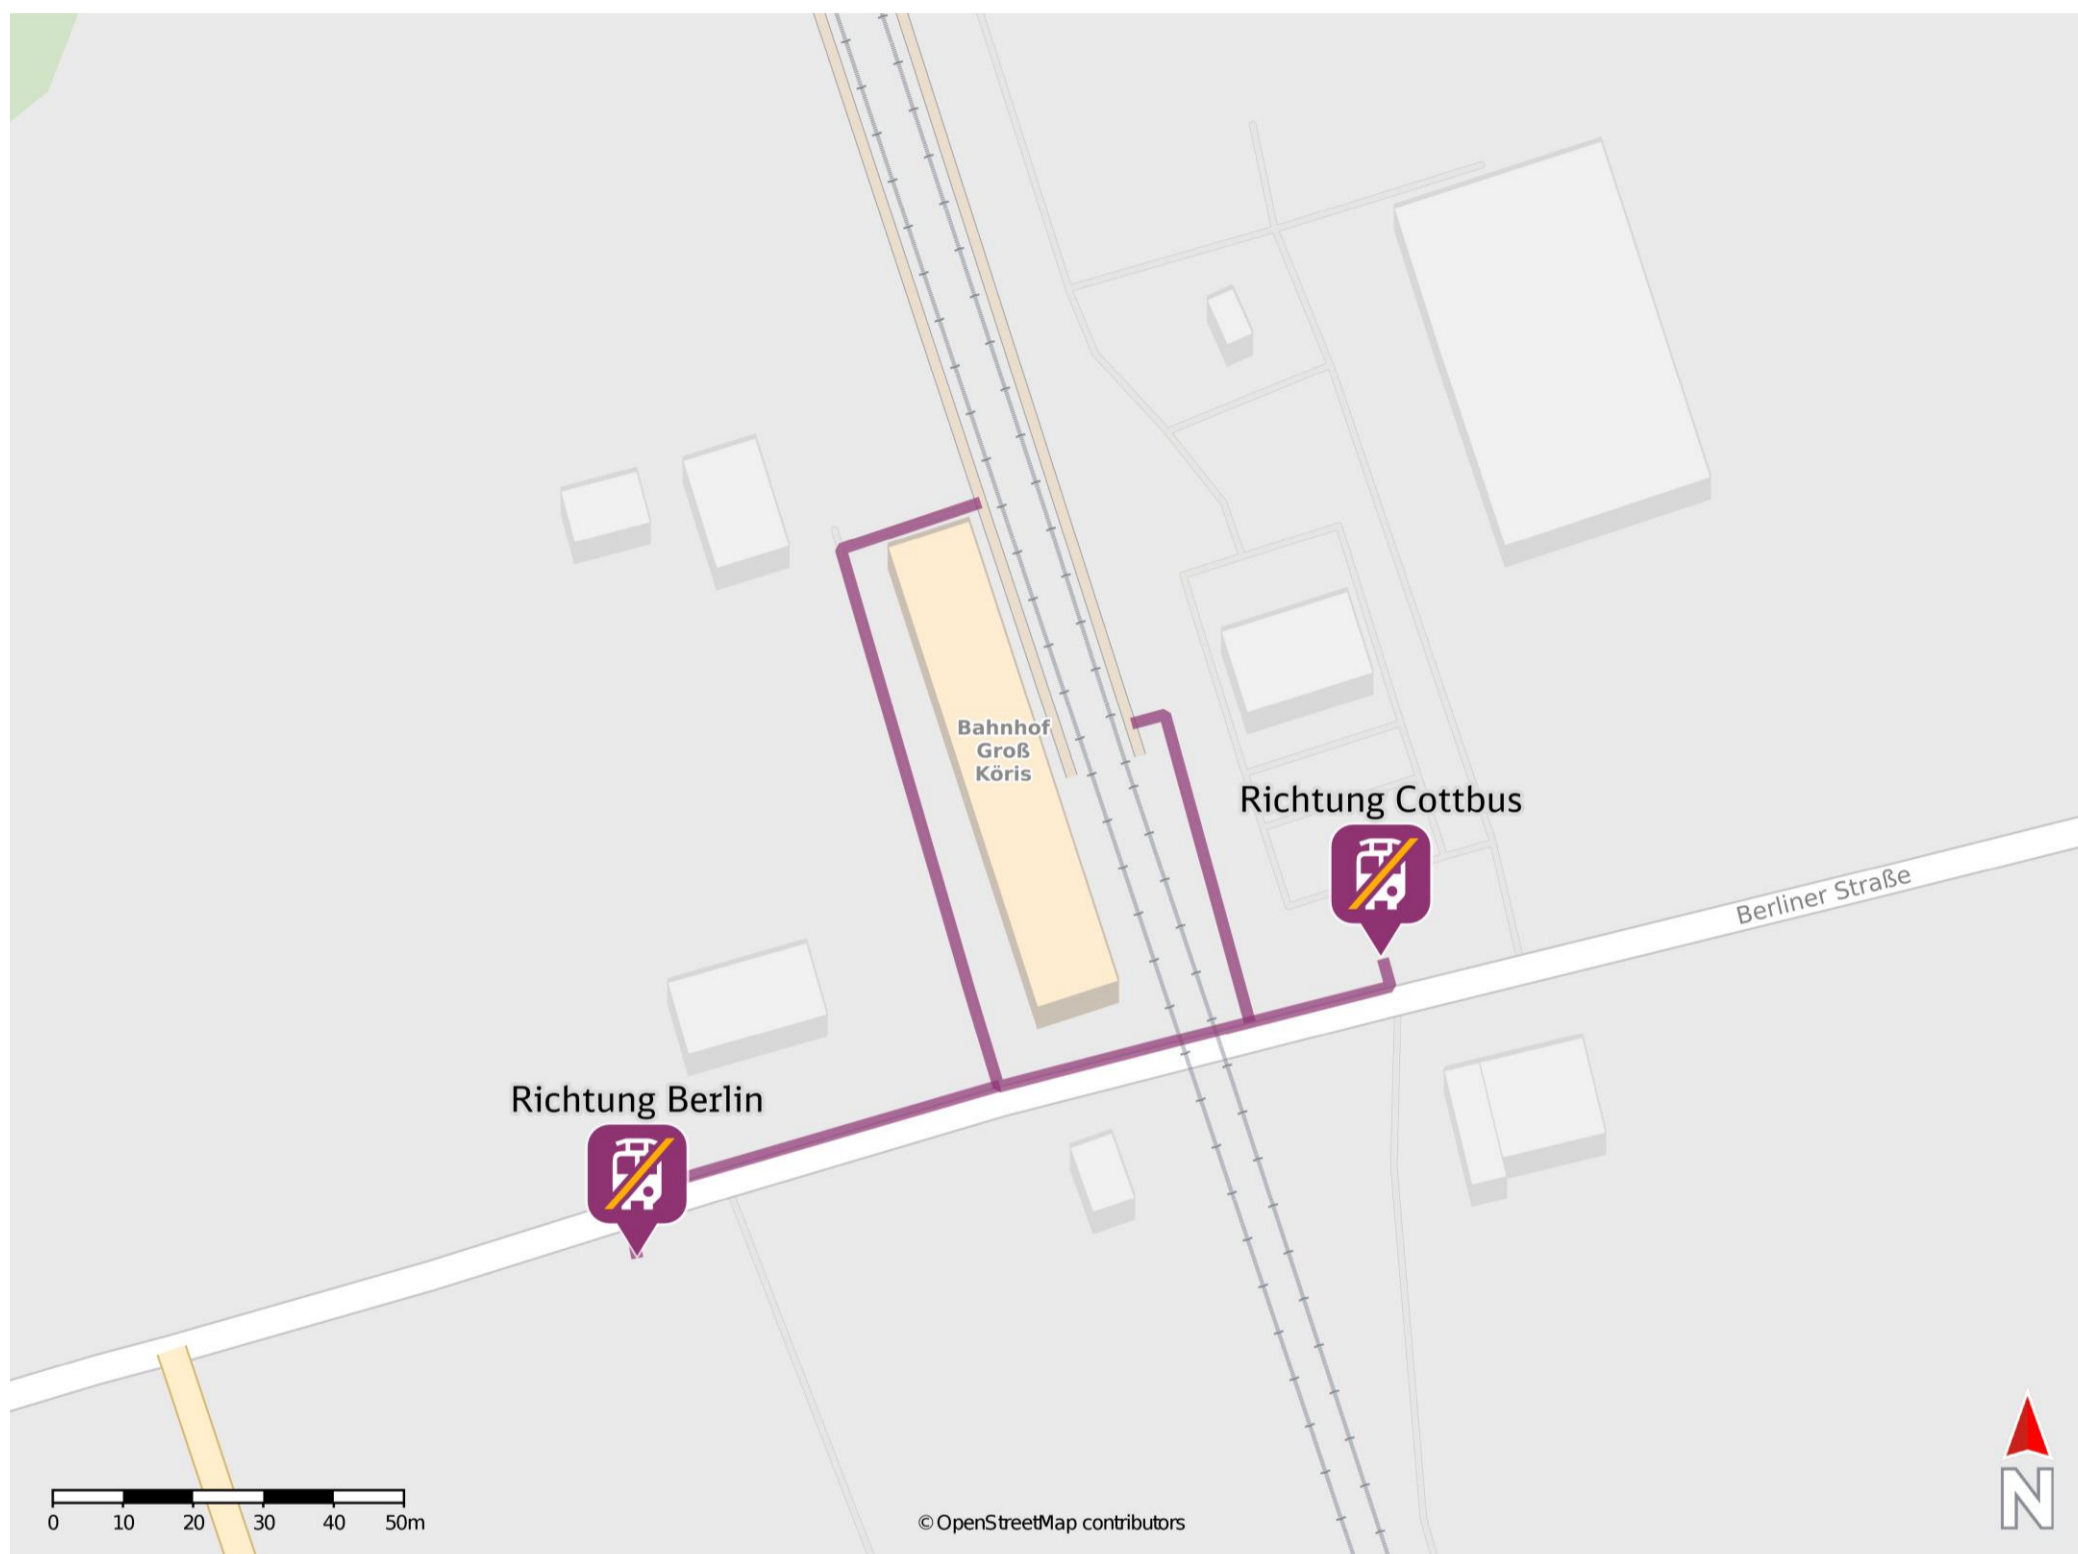

Groß Köris

Ersatzhaltestelle Richtung Berlin

Ersatzhaltestelle Richtung Cottbus

Wegbeschreibung Schienenersatzverkehr *

Verlassen Sie den Bahnsteig und begeben Sie sich an die Berliner Straße. Um die Haltestelle Richtung Berlin zu erreichen, halten Sie sich rechts und überqueren Sie die Straße. Folgen Sie der Berliner Straße, queren ggf. den Bahnübergang bis zur Ersatzhaltestelle an der Haltestelle Groß Köris, Bahnhof.

Um die Ersatzhaltestelle in Richtung Cottbus zu erreichen, biegen Sie links ab, queren Sie ggf. den Bahnübergang und folgen der Straße wenige Meter bis zur Ersatzhaltestelle an der Haltestelle Groß Köris, Bahnhof.

* Fahrradmitnahme im Schienenersatzverkehr nur begrenzt möglich.
Im QR Code sind die Koordinaten der Ersatzhaltestelle hinterlegt.

— barrierefrei
- nicht barrierefrei