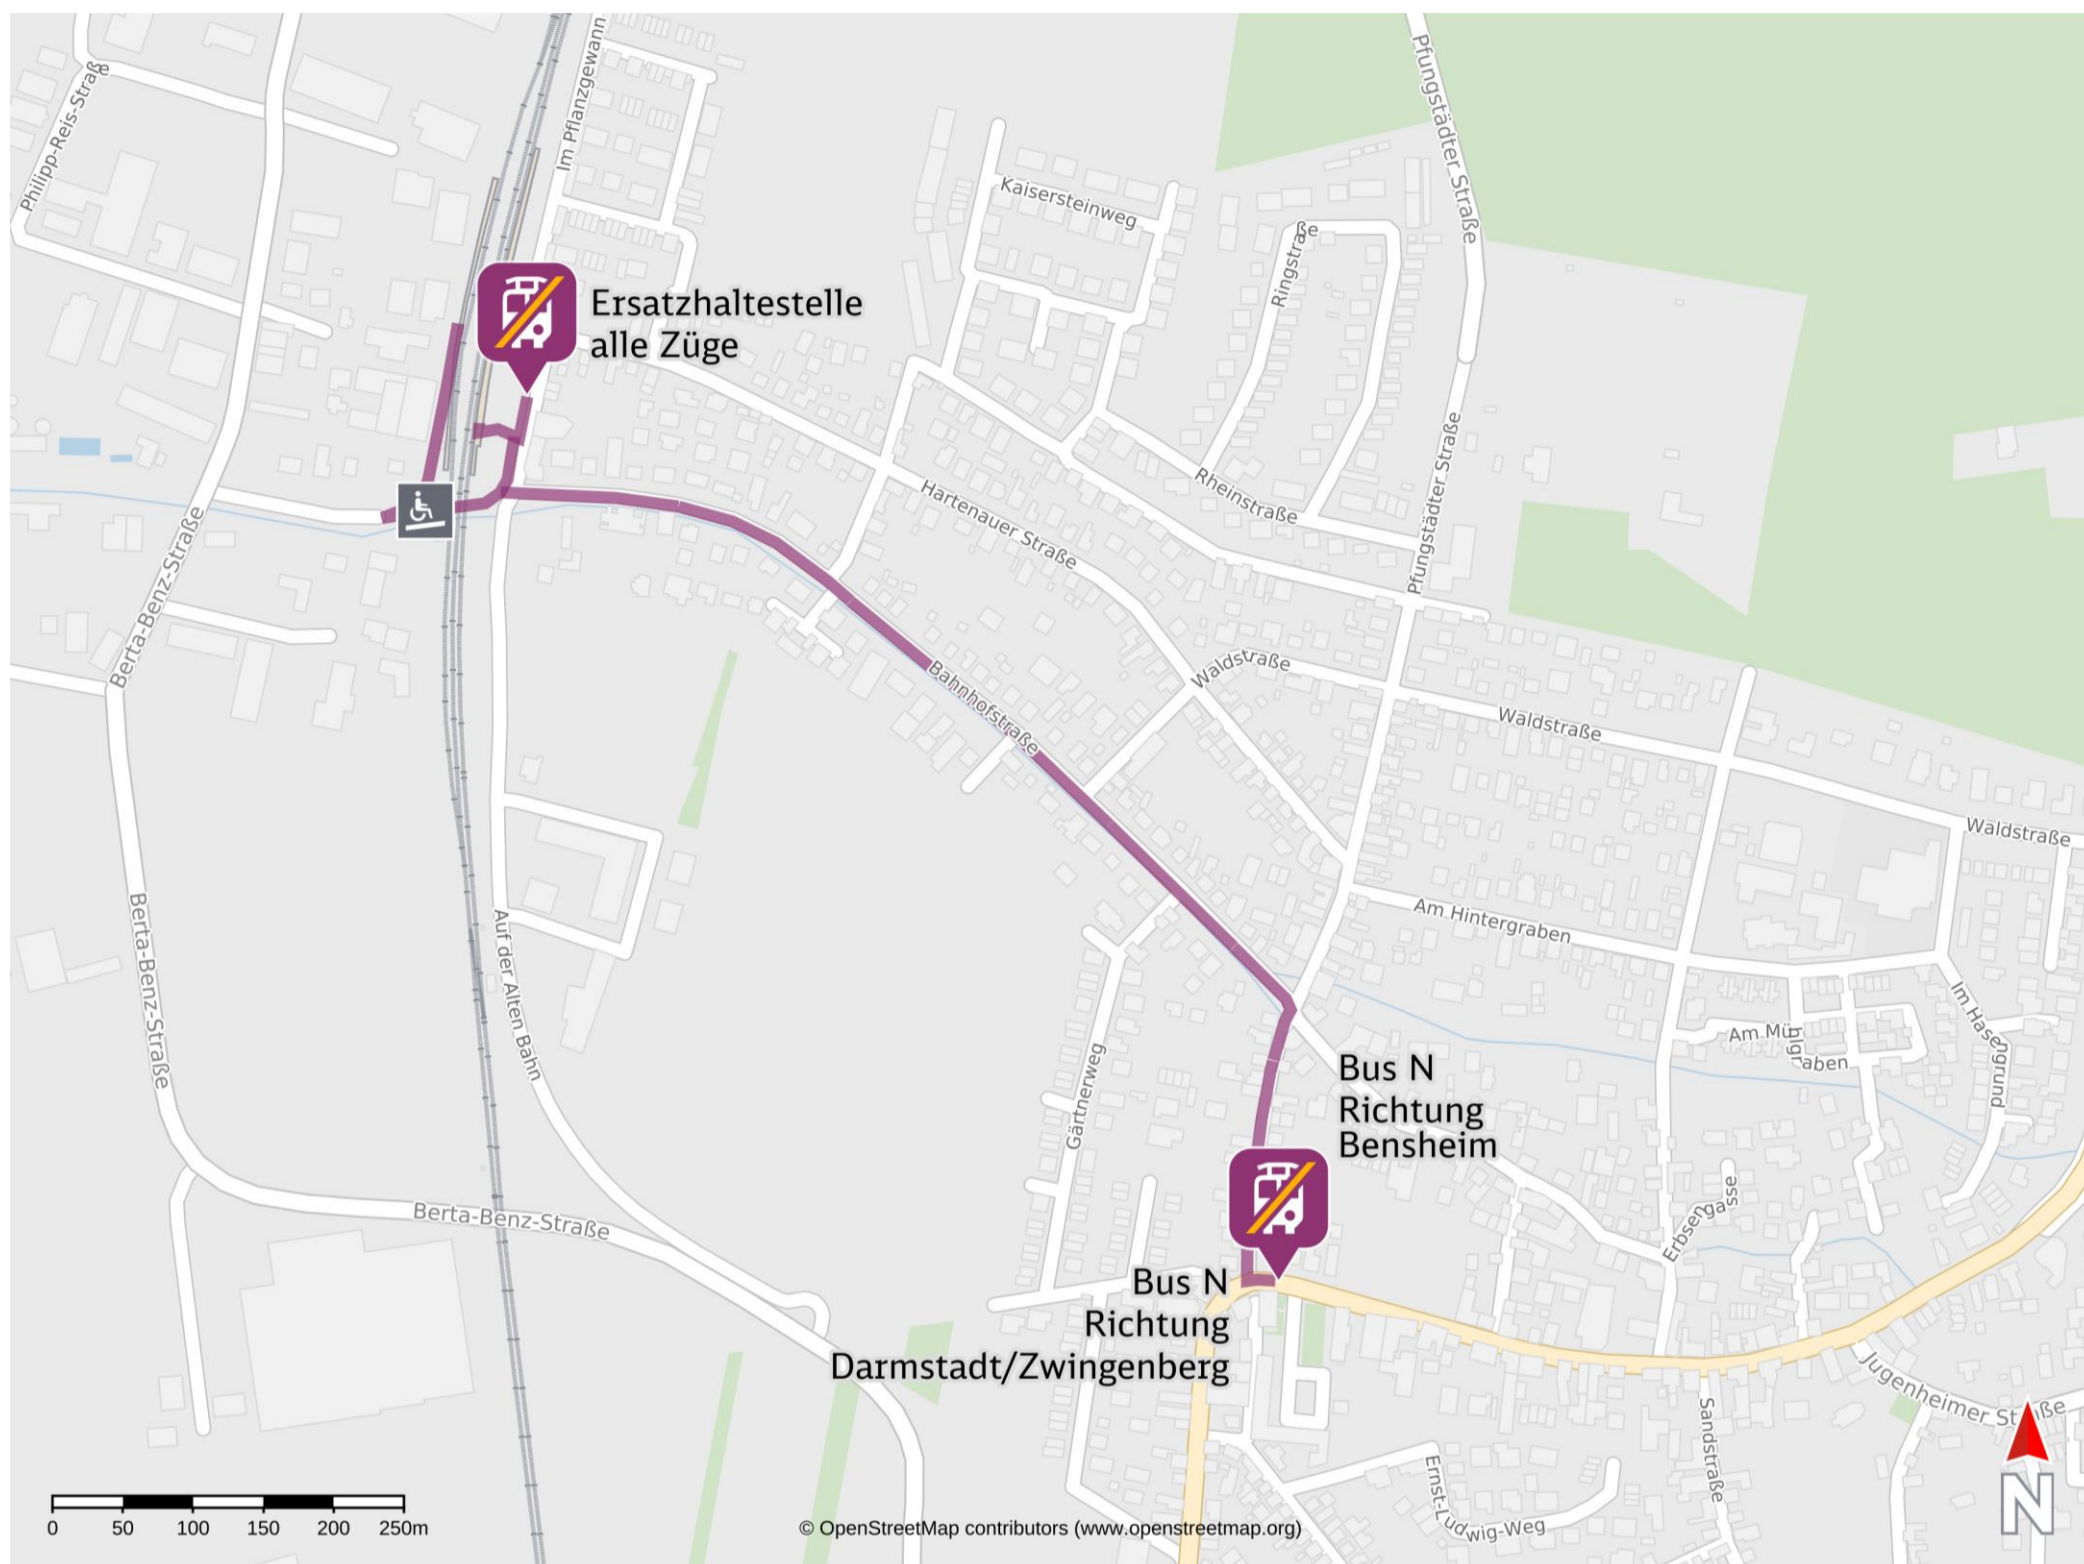

# Umgebungsplan

## Bickenbach (Bergstr)

Ersatzhaltestelle  
Hartenauerstraße

Ersatzhaltestelle für Bus N

### Wegbeschreibung Schienenersatzverkehr \*

Gültig für alle Richtungen ohne Ersatzverkehr "Riedbahn": Von Gleis1: Verlassen Sie den Bahnsteig und begeben Sie sich an die Hartenauerstraße. Die Ersatzhaltestelle befindet sich in unmittelbarer Nähe. Von Gleis3: Verlassen Sie den Bahnsteig und begeben Sie sich auf die Straße Am Stellwerk und biegen Sie nach links in die Unterführung unter den Bahngleisen ein. Dann nach links in Hartenauerstraße.

Gültig für den Ersatzverkehr "Riedbahn" Bus N: Verlassen Sie die Bahnsteige wie oben beschrieben gehen aber nicht in die Hartenauerstraße, sondern zur Bahnhofstraße. Folgen Sie der Bahnhofstraße ca. 600 m bis zur August-Bebel-Straße. Dieser nach rechts folgen bis zur Darmstädter Straße, Ersatzhaltestelle „Bickenbach Mitte“ Richtung Bensheim und gegenüberliegend Richtung Darmstadt/Zwingenberg.