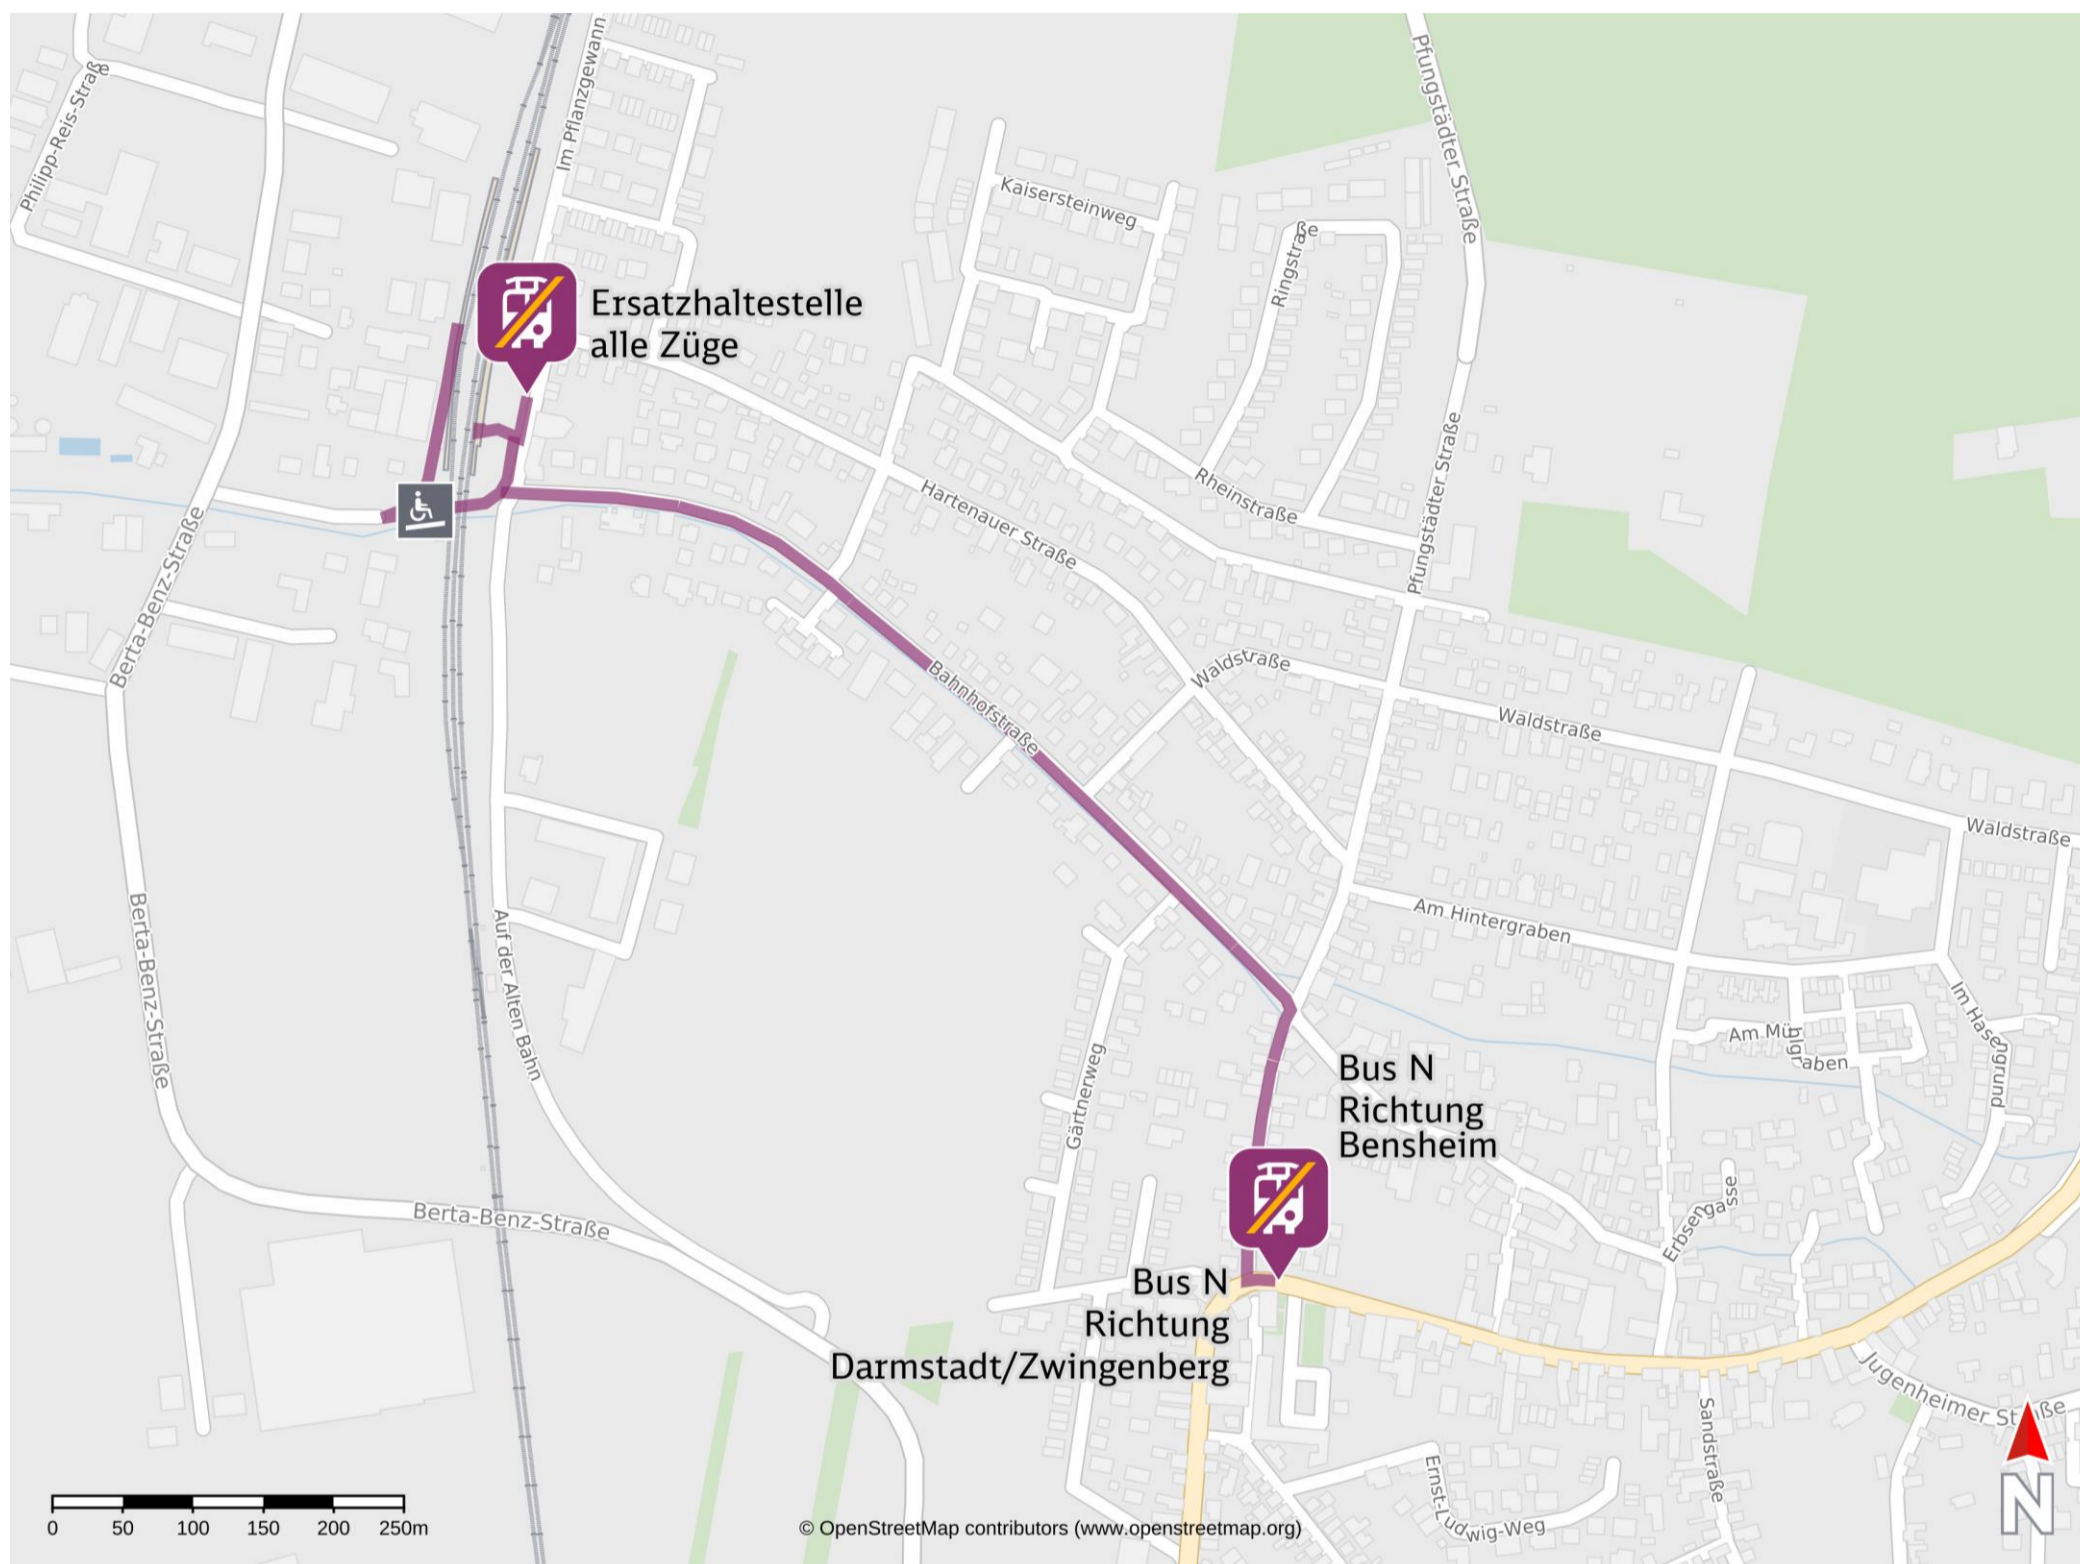

Umgebungsplan

Bickenbach (Bergstr)

Ersatzhaltestelle
Hartenauerstraße

Ersatzhaltestelle für Bus N

Wegbeschreibung Schienenersatzverkehr *

Gültig für alle Richtungen ohne Ersatzverkehr "Riedbahn": Von Gleis1: Verlassen Sie den Bahnsteig und begeben Sie sich an die Hartenauerstraße. Die Ersatzhaltestelle befindet sich in unmittelbarer Nähe. Von Gleis3: Verlassen Sie den Bahnsteig und begeben Sie sich auf die Straße Am Stellwerk und biegen Sie nach links in die Unterführung unter den Bahngleisen ein. Dann nach links in Hartenauerstraße.

Gültig für den Ersatzverkehr "Riedbahn" Bus N: Verlassen Sie die Bahnsteige wie oben beschrieben gehen aber nicht in die Hartenauerstraße, sondern zur Bahnhofstraße. Folgen Sie der Bahnhofstraße ca. 600 m bis zur August-Bebel-Straße. Dieser nach rechts folgen bis zur Darmstädter Straße, Ersatzhaltestelle „Bickenbach Mitte“ Richtung Bensheim und gegenüberliegend Richtung Darmstadt/Zwingenberg.

*Fahrradmitnahme im Schienenersatzverkehr nur begrenzt, teilweise gar nicht möglich. Bitte informieren Sie sich bei dem von Ihnen genutzten Eisenbahnverkehrsunternehmen. Im QR Code sind die Koordinaten der Ersatzhaltestelle hinterlegt.