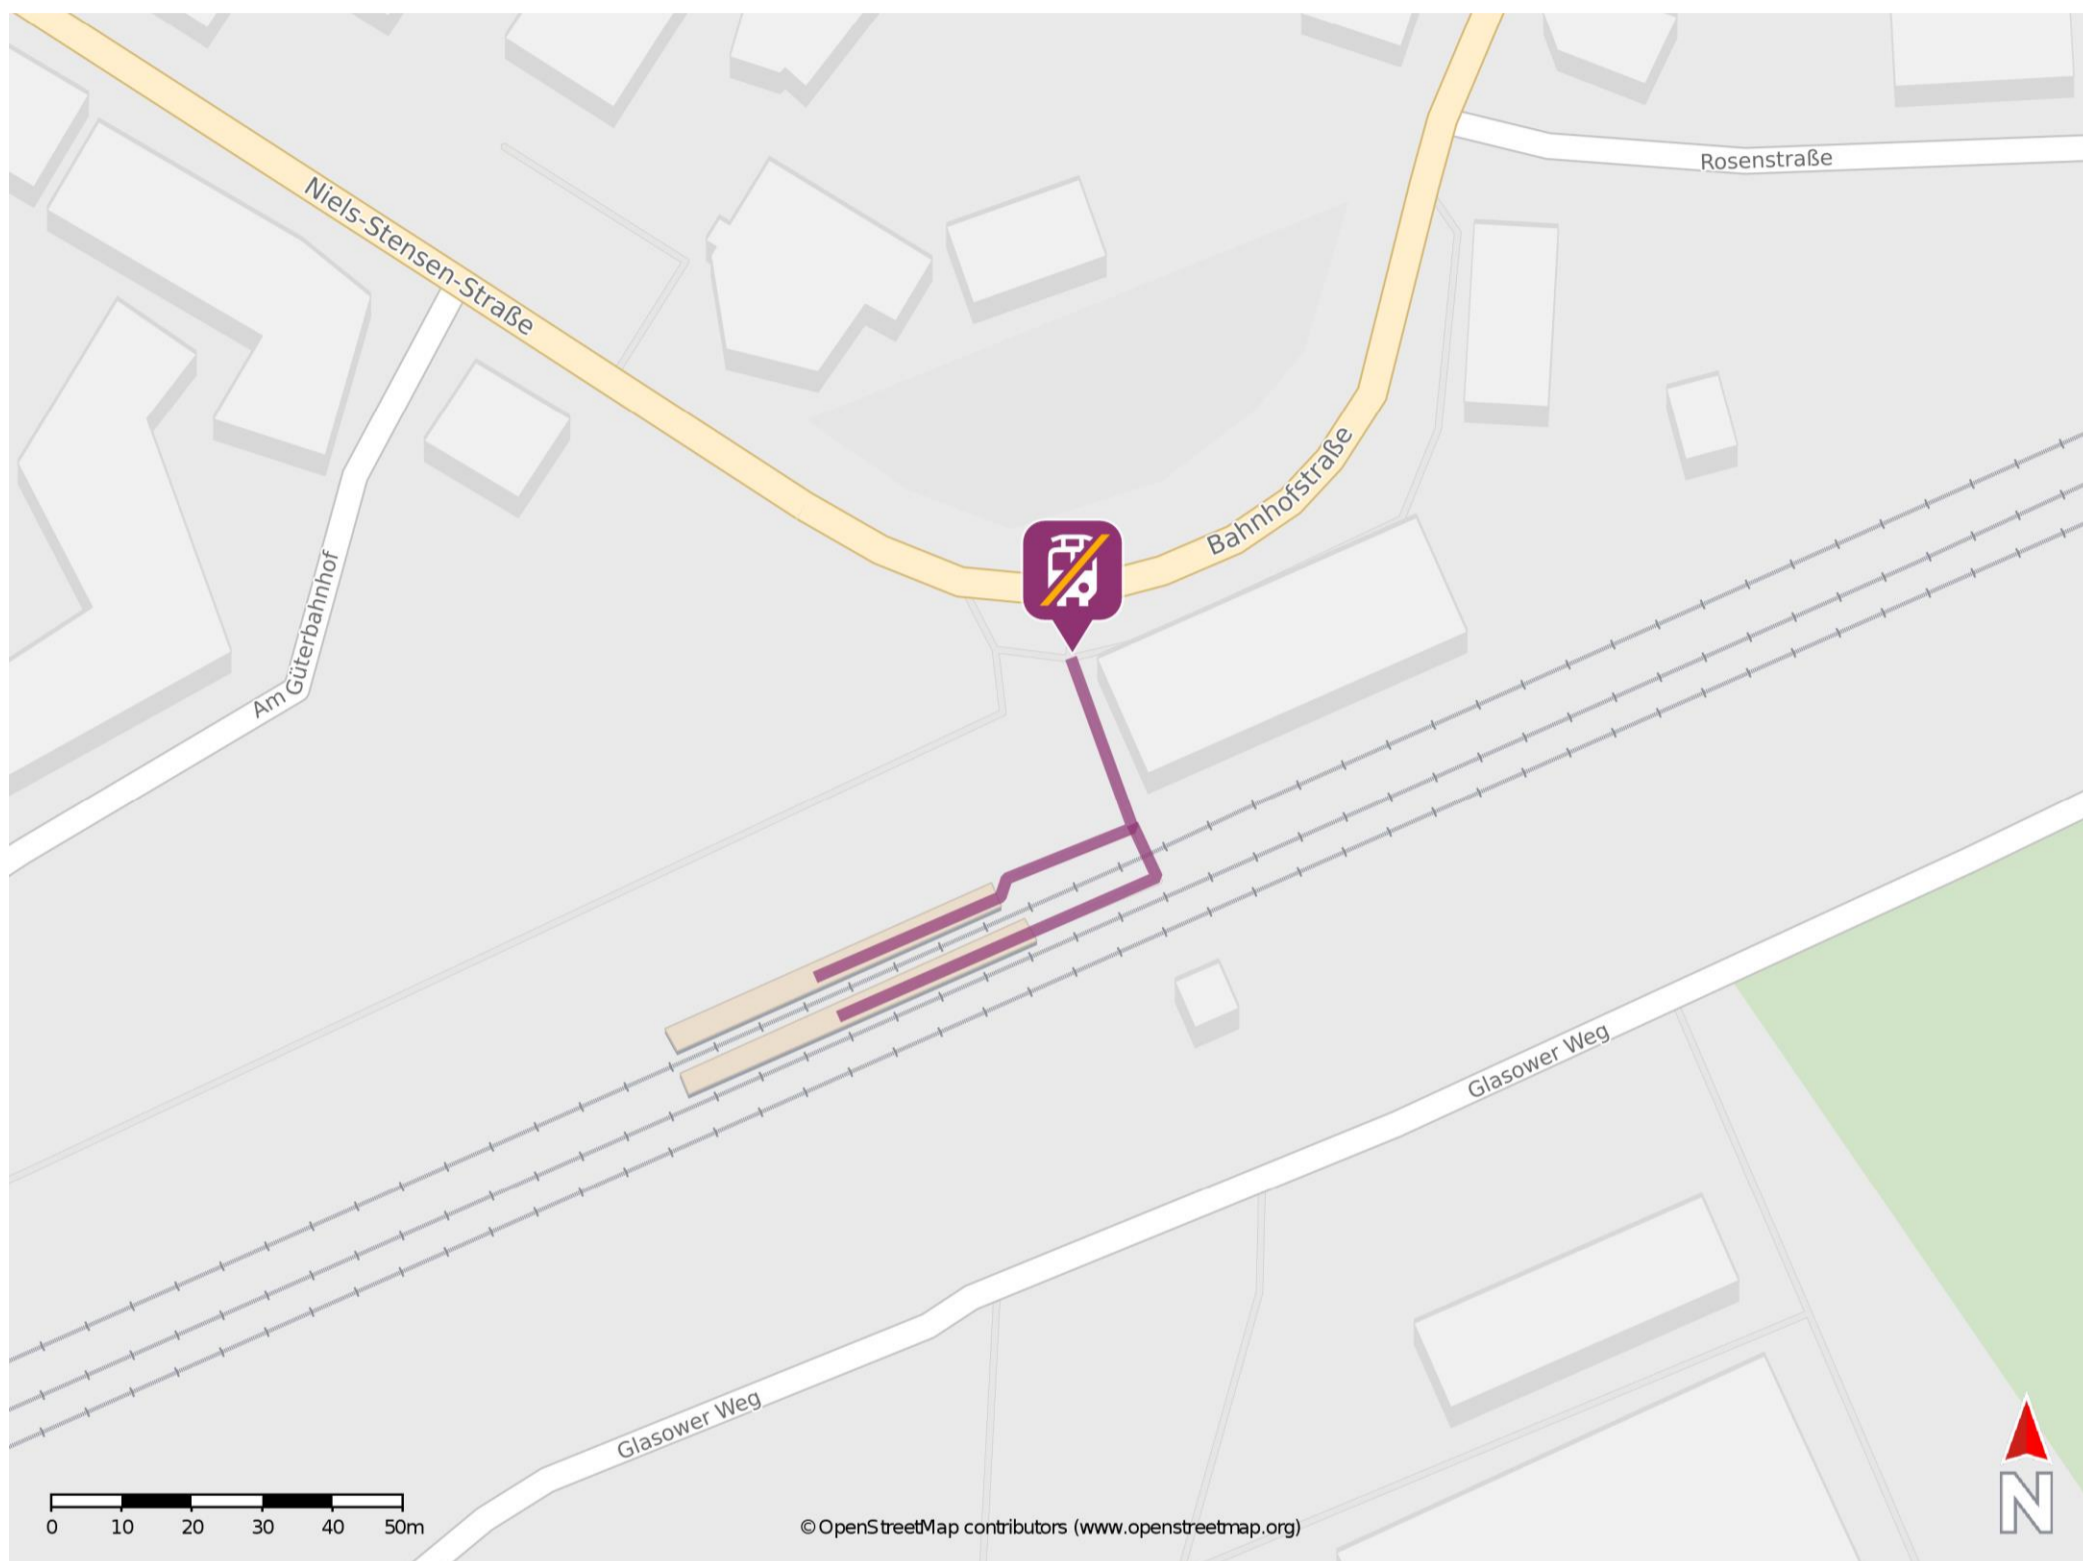

# Umgebungsplan

## Teterow

### Wegbeschreibung Schienenersatzverkehr \*

Verlassen Sie den Bahnsteig und begeben Sie sich an den Bahnhofsvorplatz. Die Ersatzhaltestelle befindet sich direkt vor dem Bahnhofsgebäude.

\*Fahrradmitnahme im Schienenersatzverkehr nur begrenzt, teilweise gar nicht möglich. Bitte informieren Sie sich bei dem von Ihnen genutzten Eisenbahnverkehrsunternehmen. Im QR Code sind die Koordinaten der Ersatzhaltestelle hinterlegt.