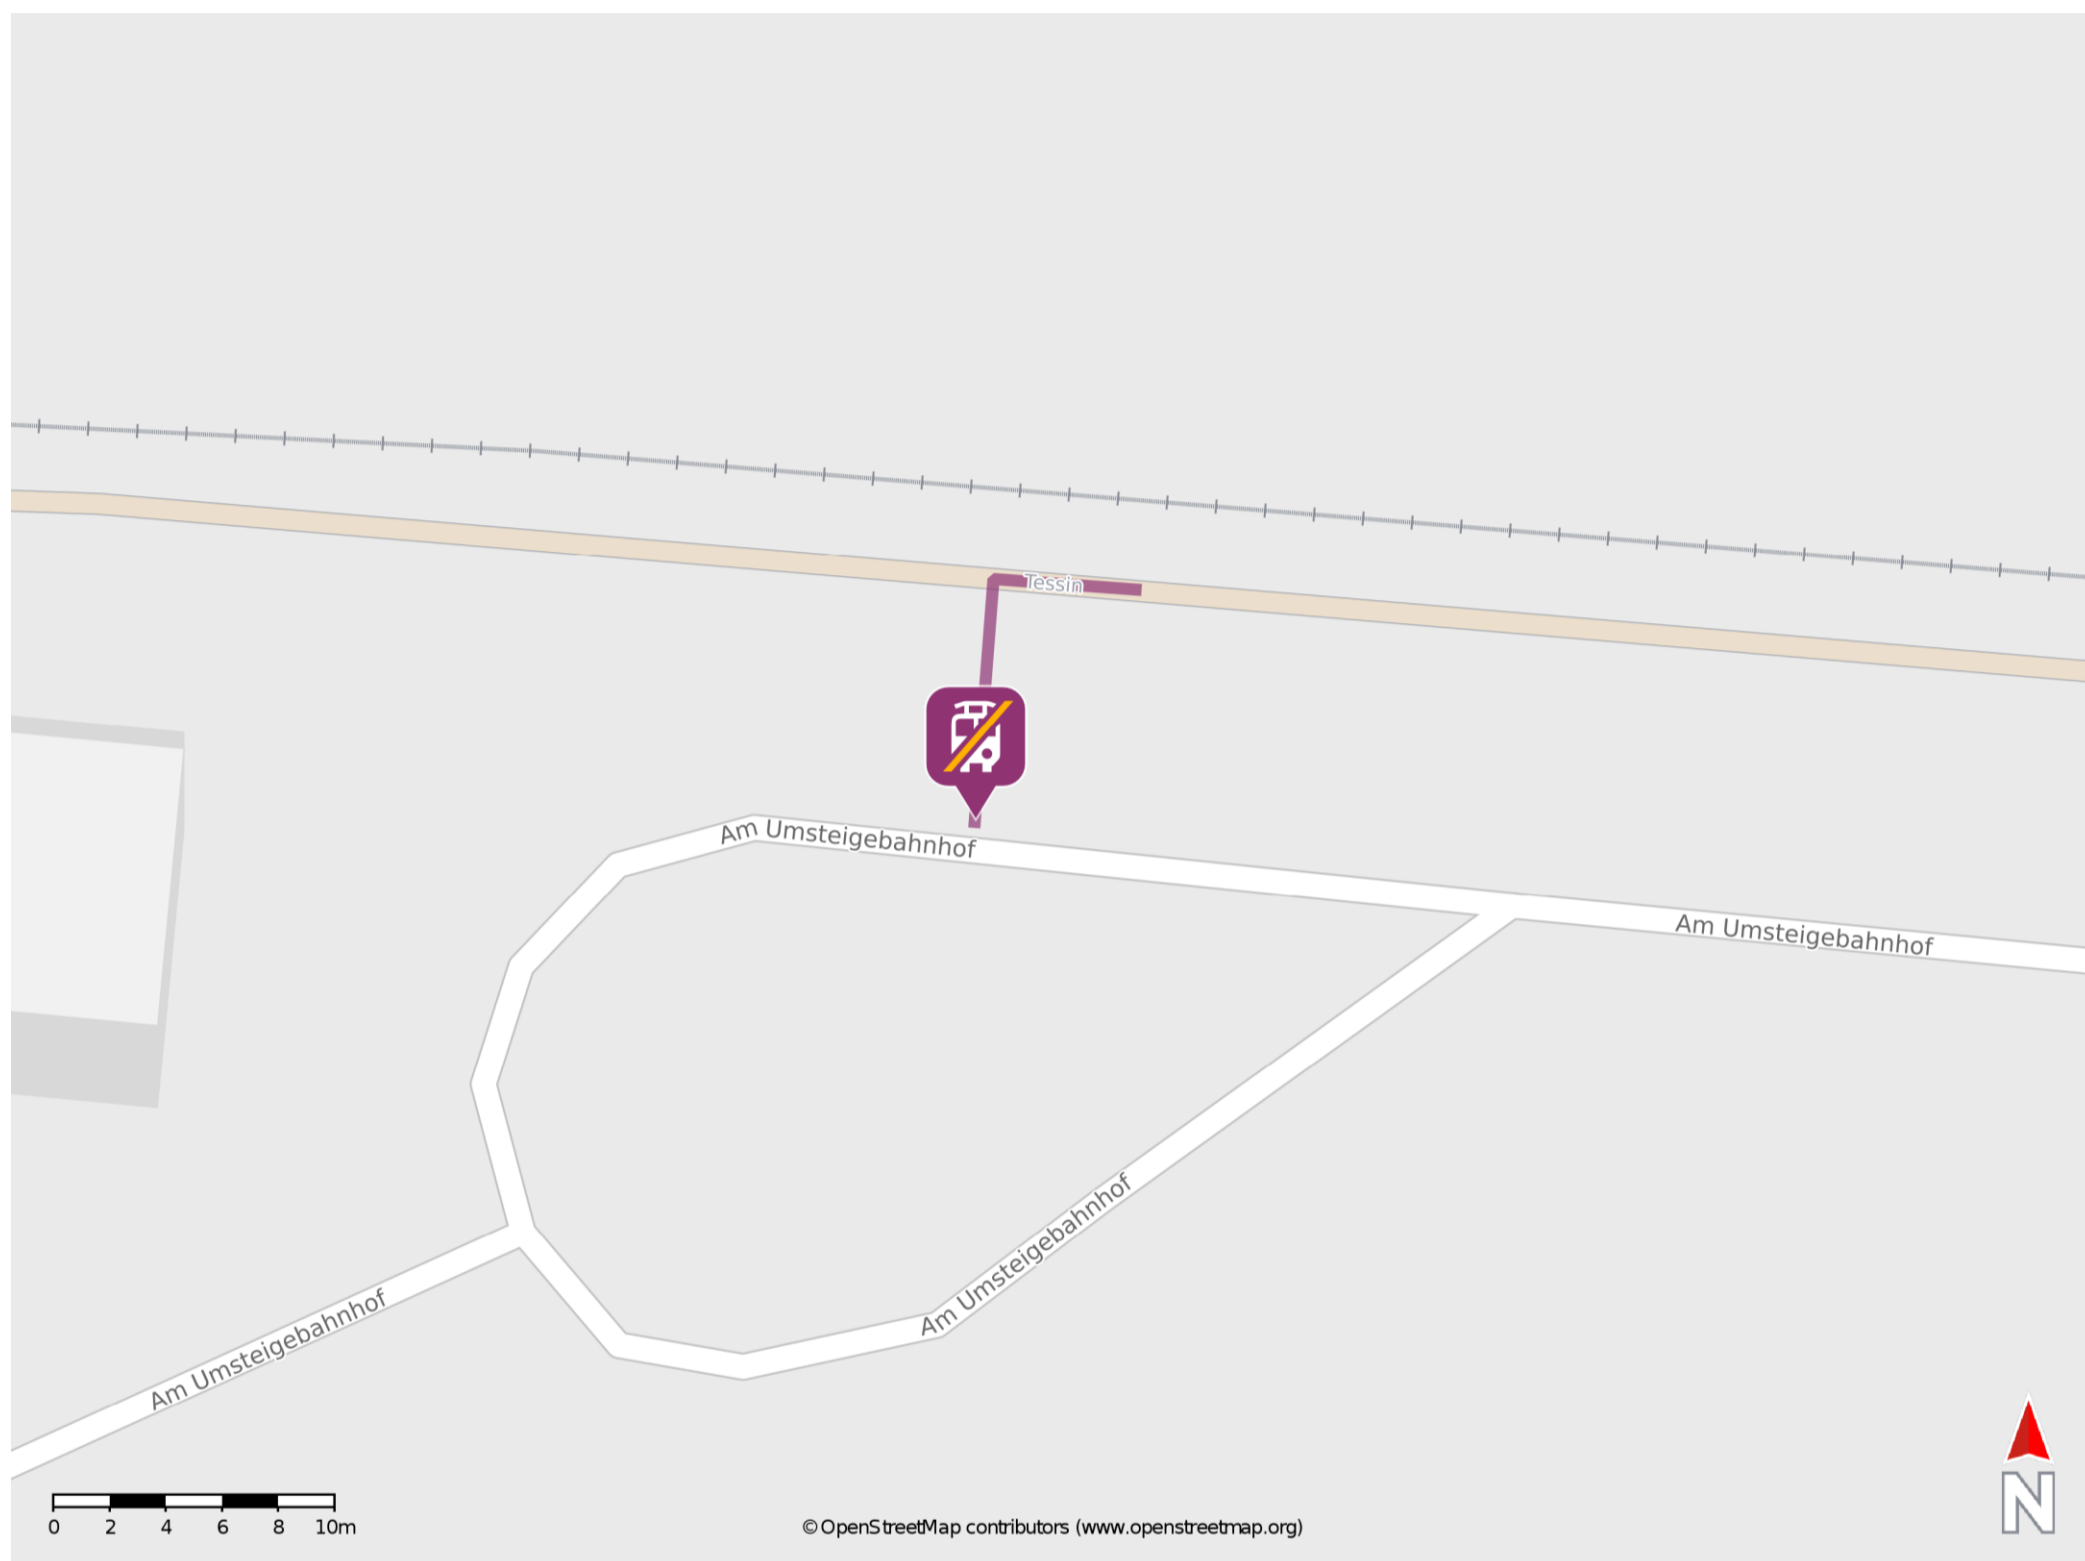

Umgebungsplan

Tessin

Wegbeschreibung Schienenersatzverkehr *

Verlassen Sie den Bahnsteig und begeben Sie sich an die Straße Am Umsteigebahnhof. Biegen Sie nach rechts ab und folgen Sie der Straße wenige Meter bis zur Ersatzhaltestelle.

*Fahrradmitnahme im Schienenersatzverkehr nur begrenzt, teilweise gar nicht möglich. Bitte informieren Sie sich bei dem von Ihnen genutzten Eisenbahnverkehrsunternehmen. Im QR Code sind die Koordinaten der Ersatzhaltestelle hinterlegt.

— barrierefrei
 — nicht barrierefrei