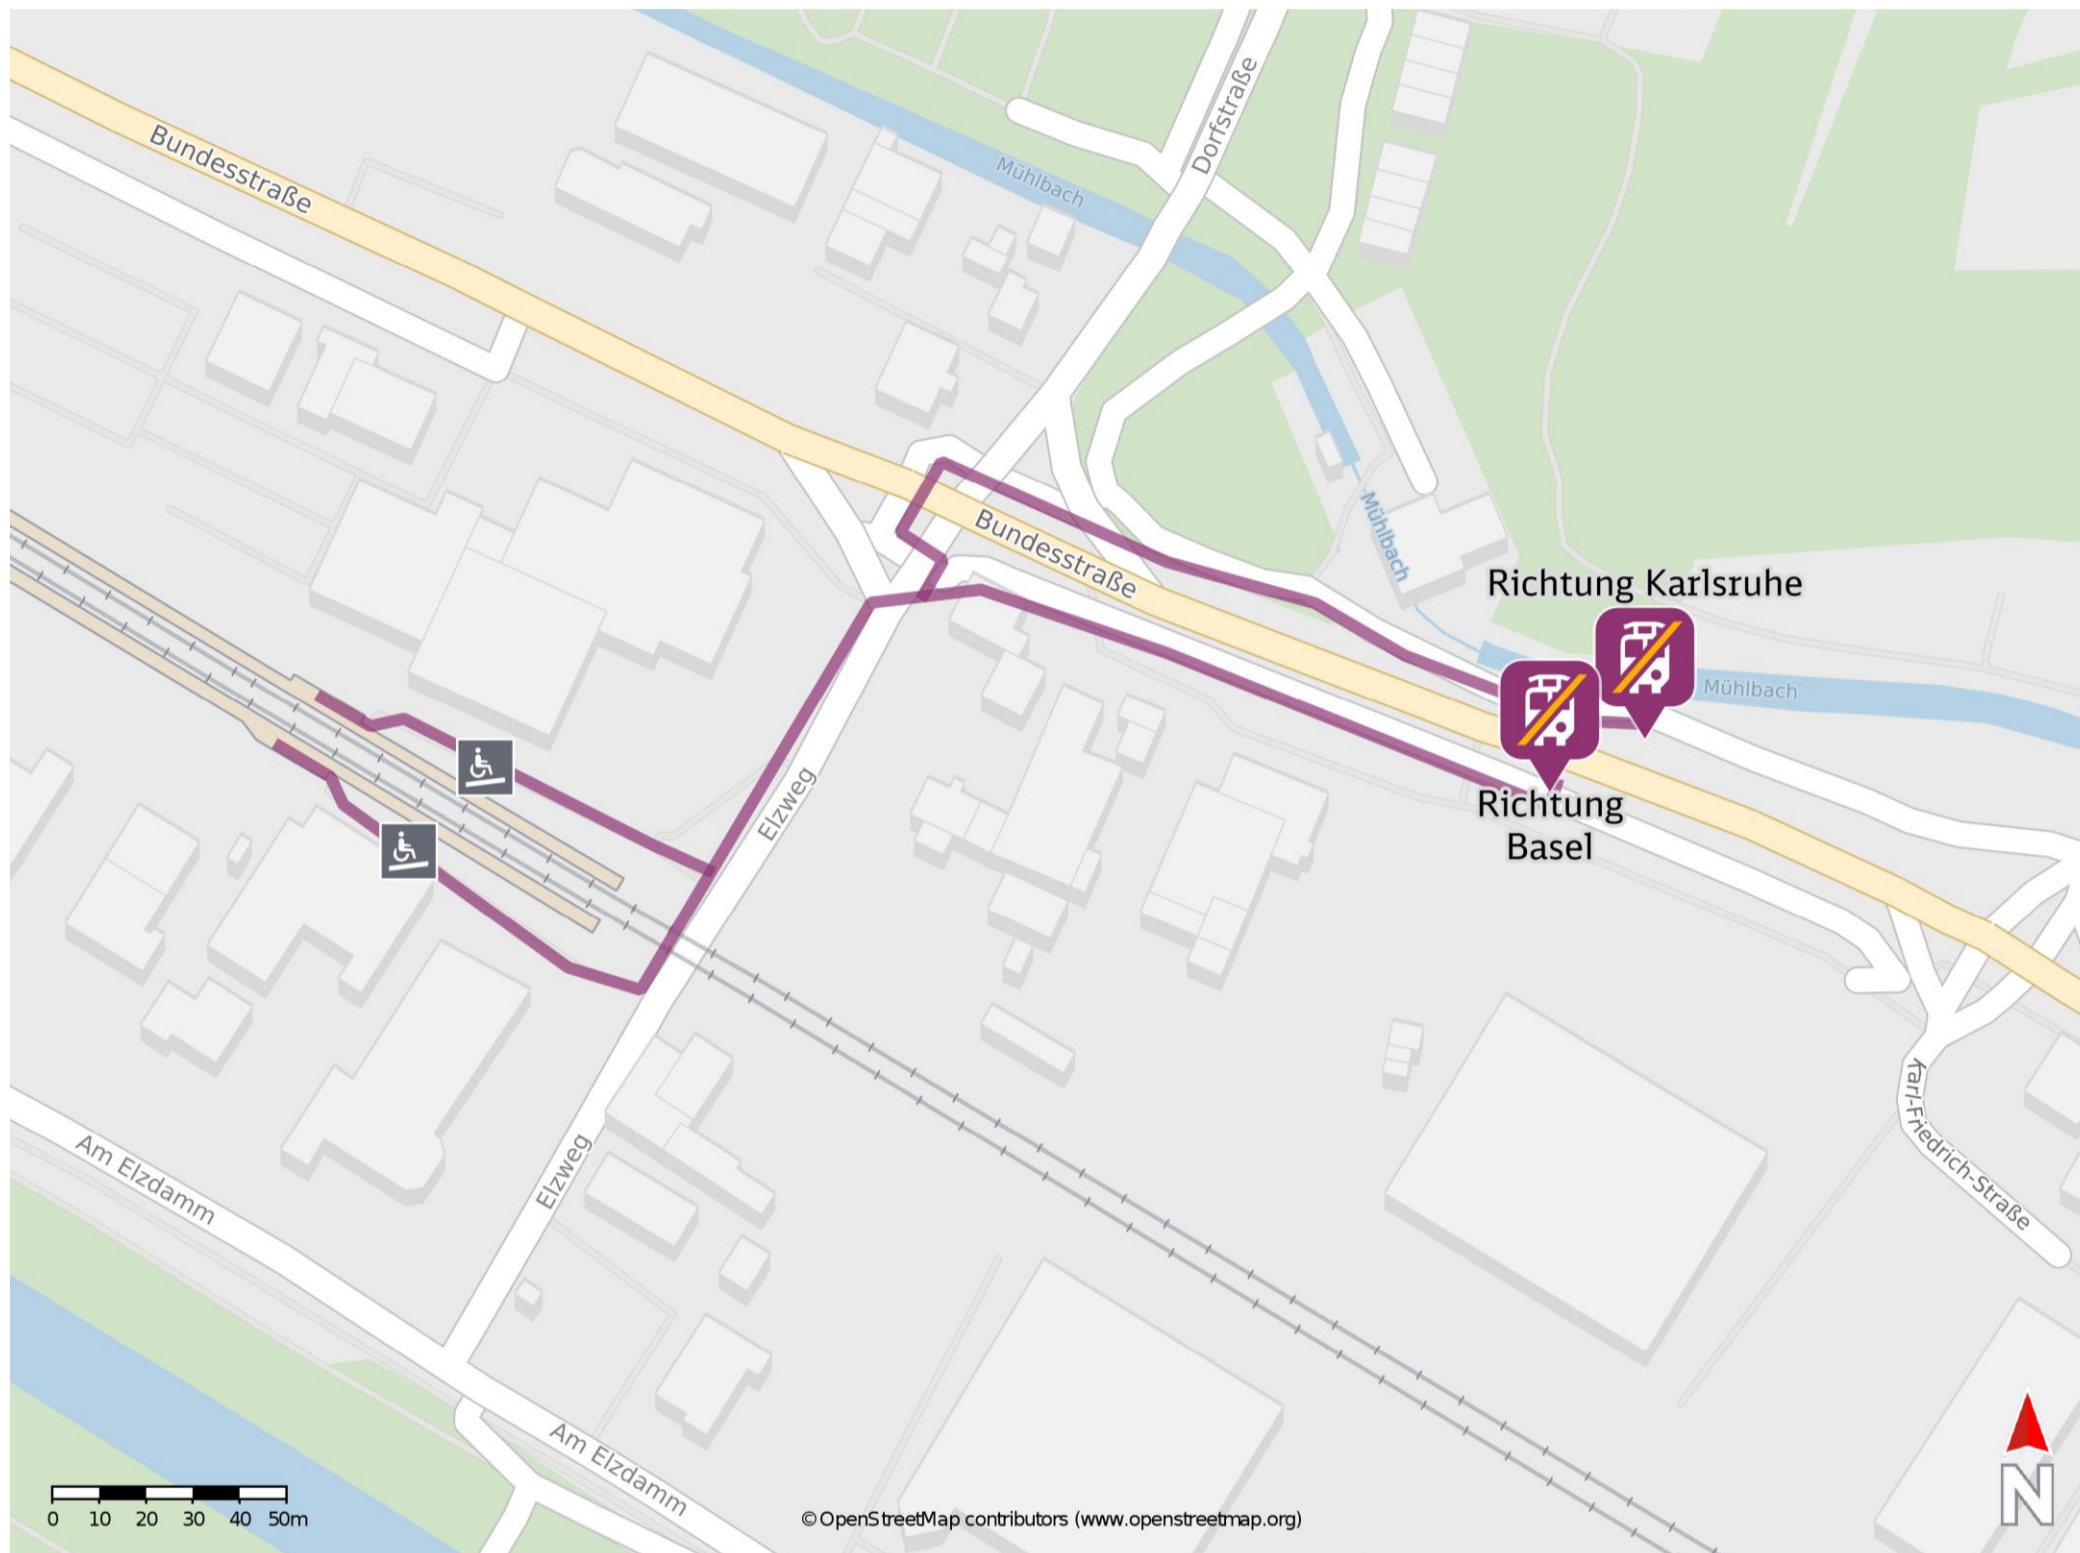

## Teningen-Mundingen

### Wegbeschreibung Schienenersatzverkehr \*

Verlassen Sie den Bahnsteig über die Rampe und begeben Sie sich an die Straße Elzweg. Orientieren Sie sich nach links und folgen Sie der Straße bis zur Bundesstraße. Biegen Sie an der Kreuzung nach rechts ab und folgen Sie der Bundesstraße bis zur jeweiligen Ersatzhaltestelle. Die Ersatzhaltestelle befindet sich an der Haltestelle Mundingen B3.

Ersatzhaltestelle Richtung Basel

Ersatzhaltestelle Richtung Karlsruhe

\* Fahrradmitnahme im Schienenersatzverkehr nur begrenzt möglich. Im QR Code sind die Koordinaten der Ersatzhaltestelle hinterlegt.

— barrierefrei  
- - nicht barrierefrei