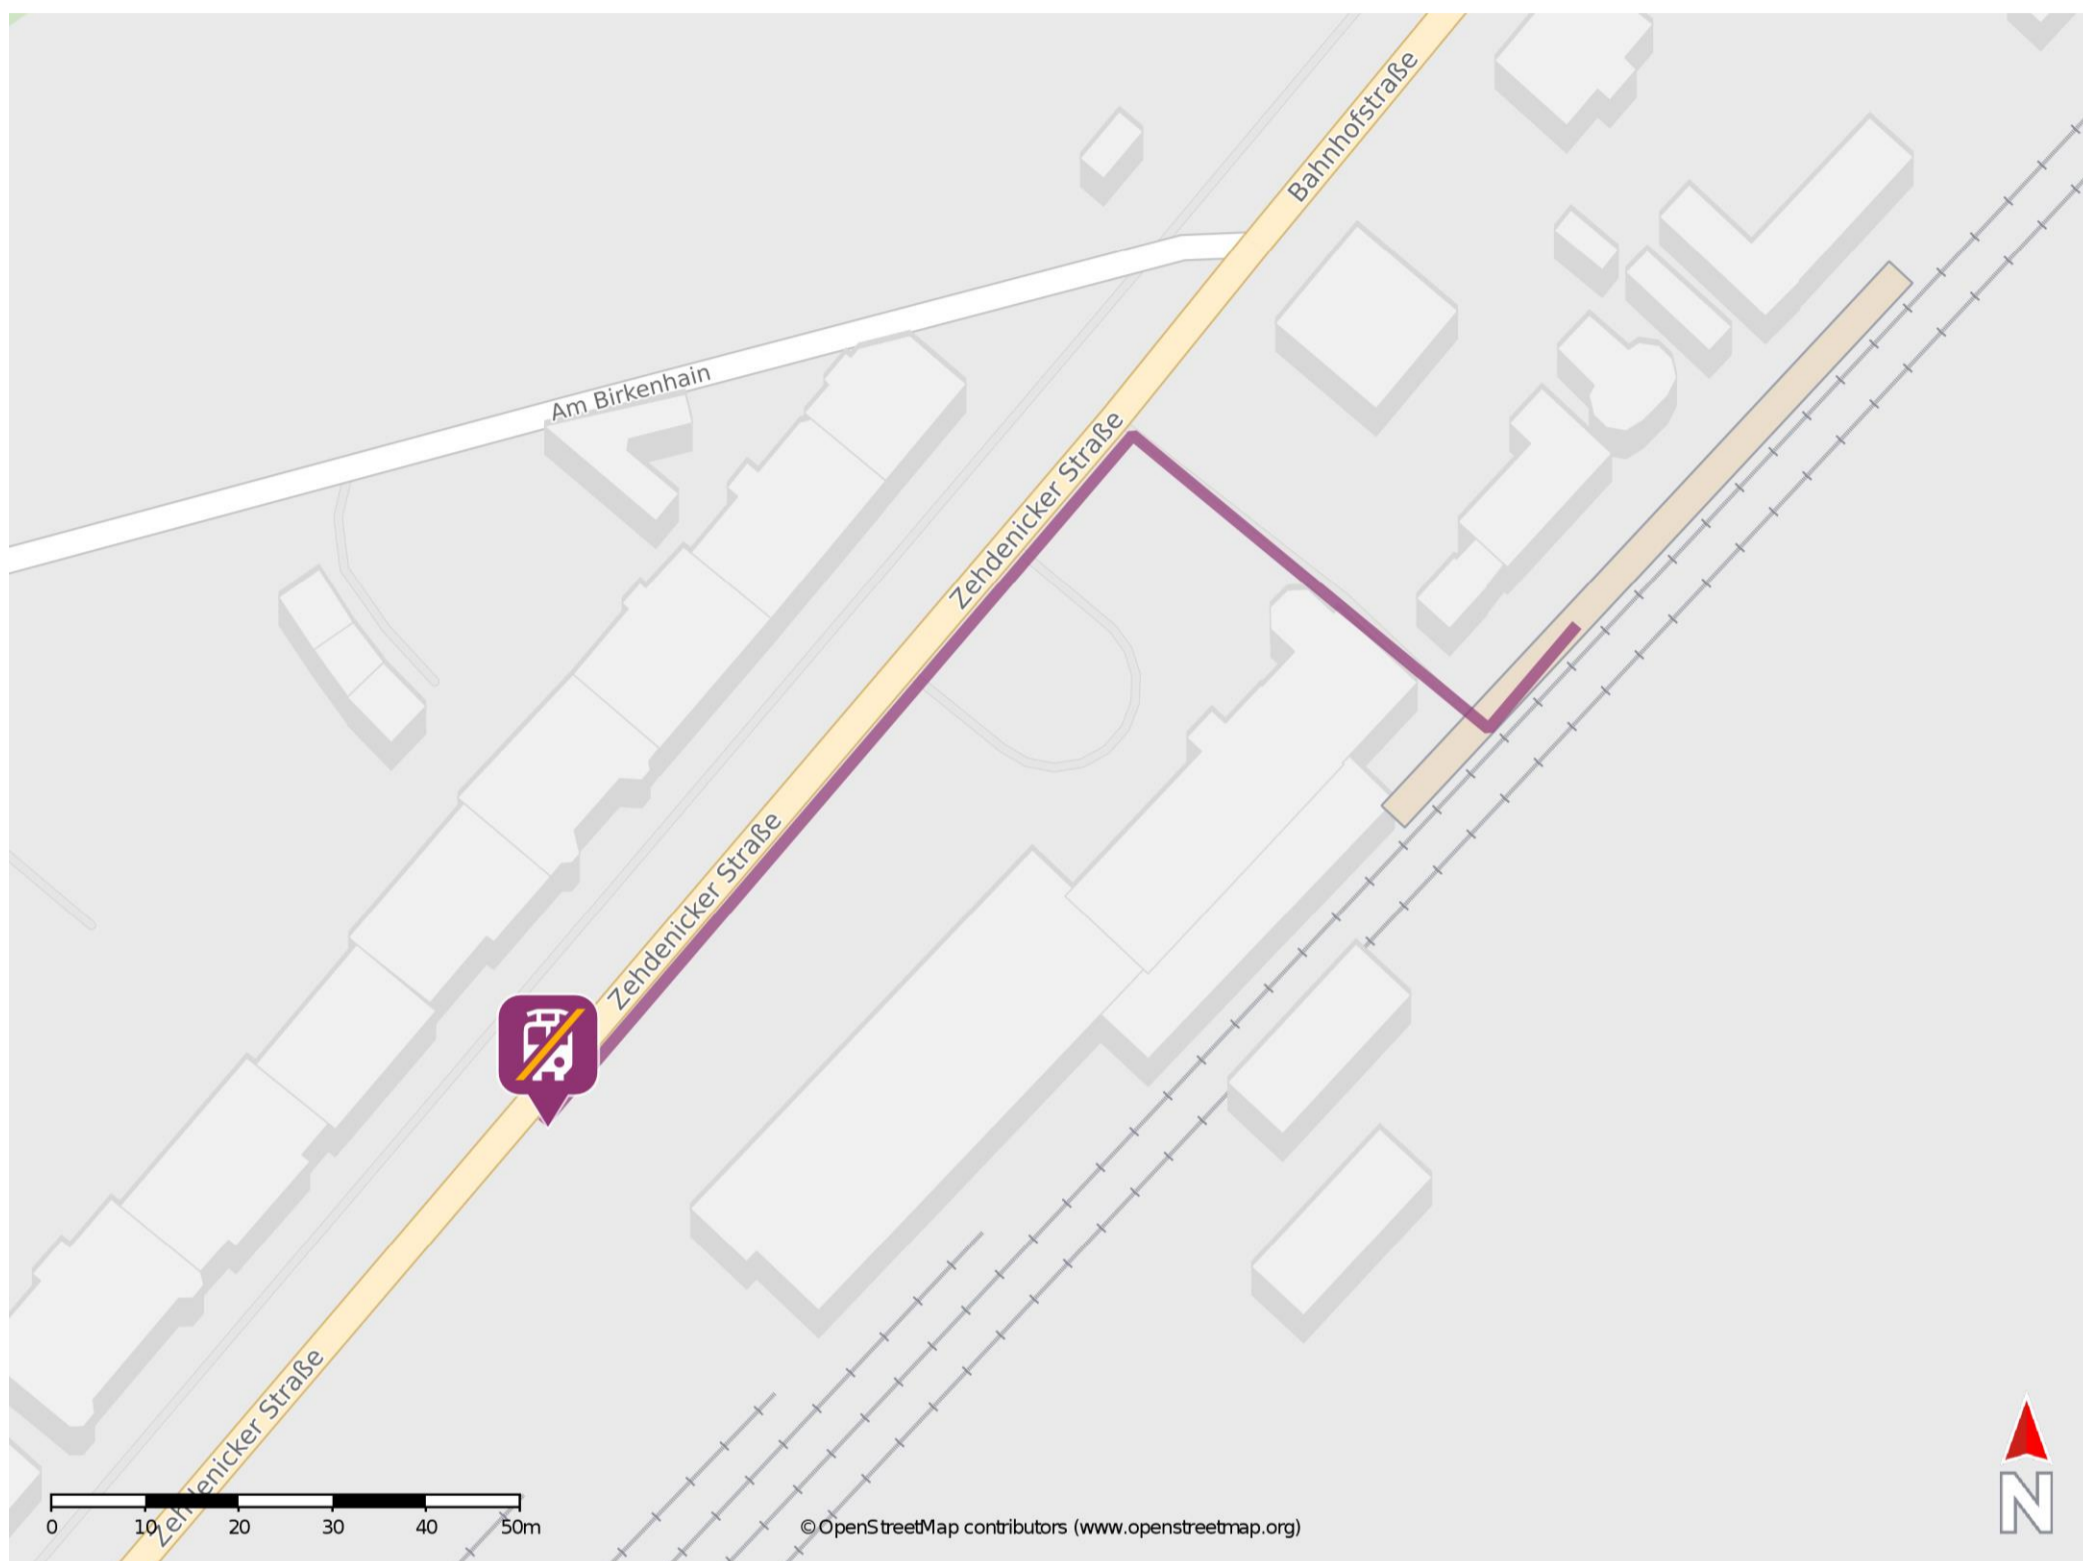

Umgebungsplan

Templin

Wegbeschreibung Schienenersatzverkehr *

Verlassen Sie den Bahnsteig über den Zugang und begeben sich an den Bahnhofsvorplatz. Die Ersatzhaltestelle befindet sich linksseitig vom Bahnhofsvorplatz (Bundesstraße B 109) an der Haltestelle Templin, Am Bahnhof.

*Fahrradmitnahme im Schienenersatzverkehr nur begrenzt, teilweise gar nicht möglich. Bitte informieren Sie sich bei dem von Ihnen genutzten Eisenbahnverkehrsunternehmen. Im QR Code sind die Koordinaten der Ersatzhaltestelle hinterlegt.

— barrierefrei
 — nicht barrierefrei