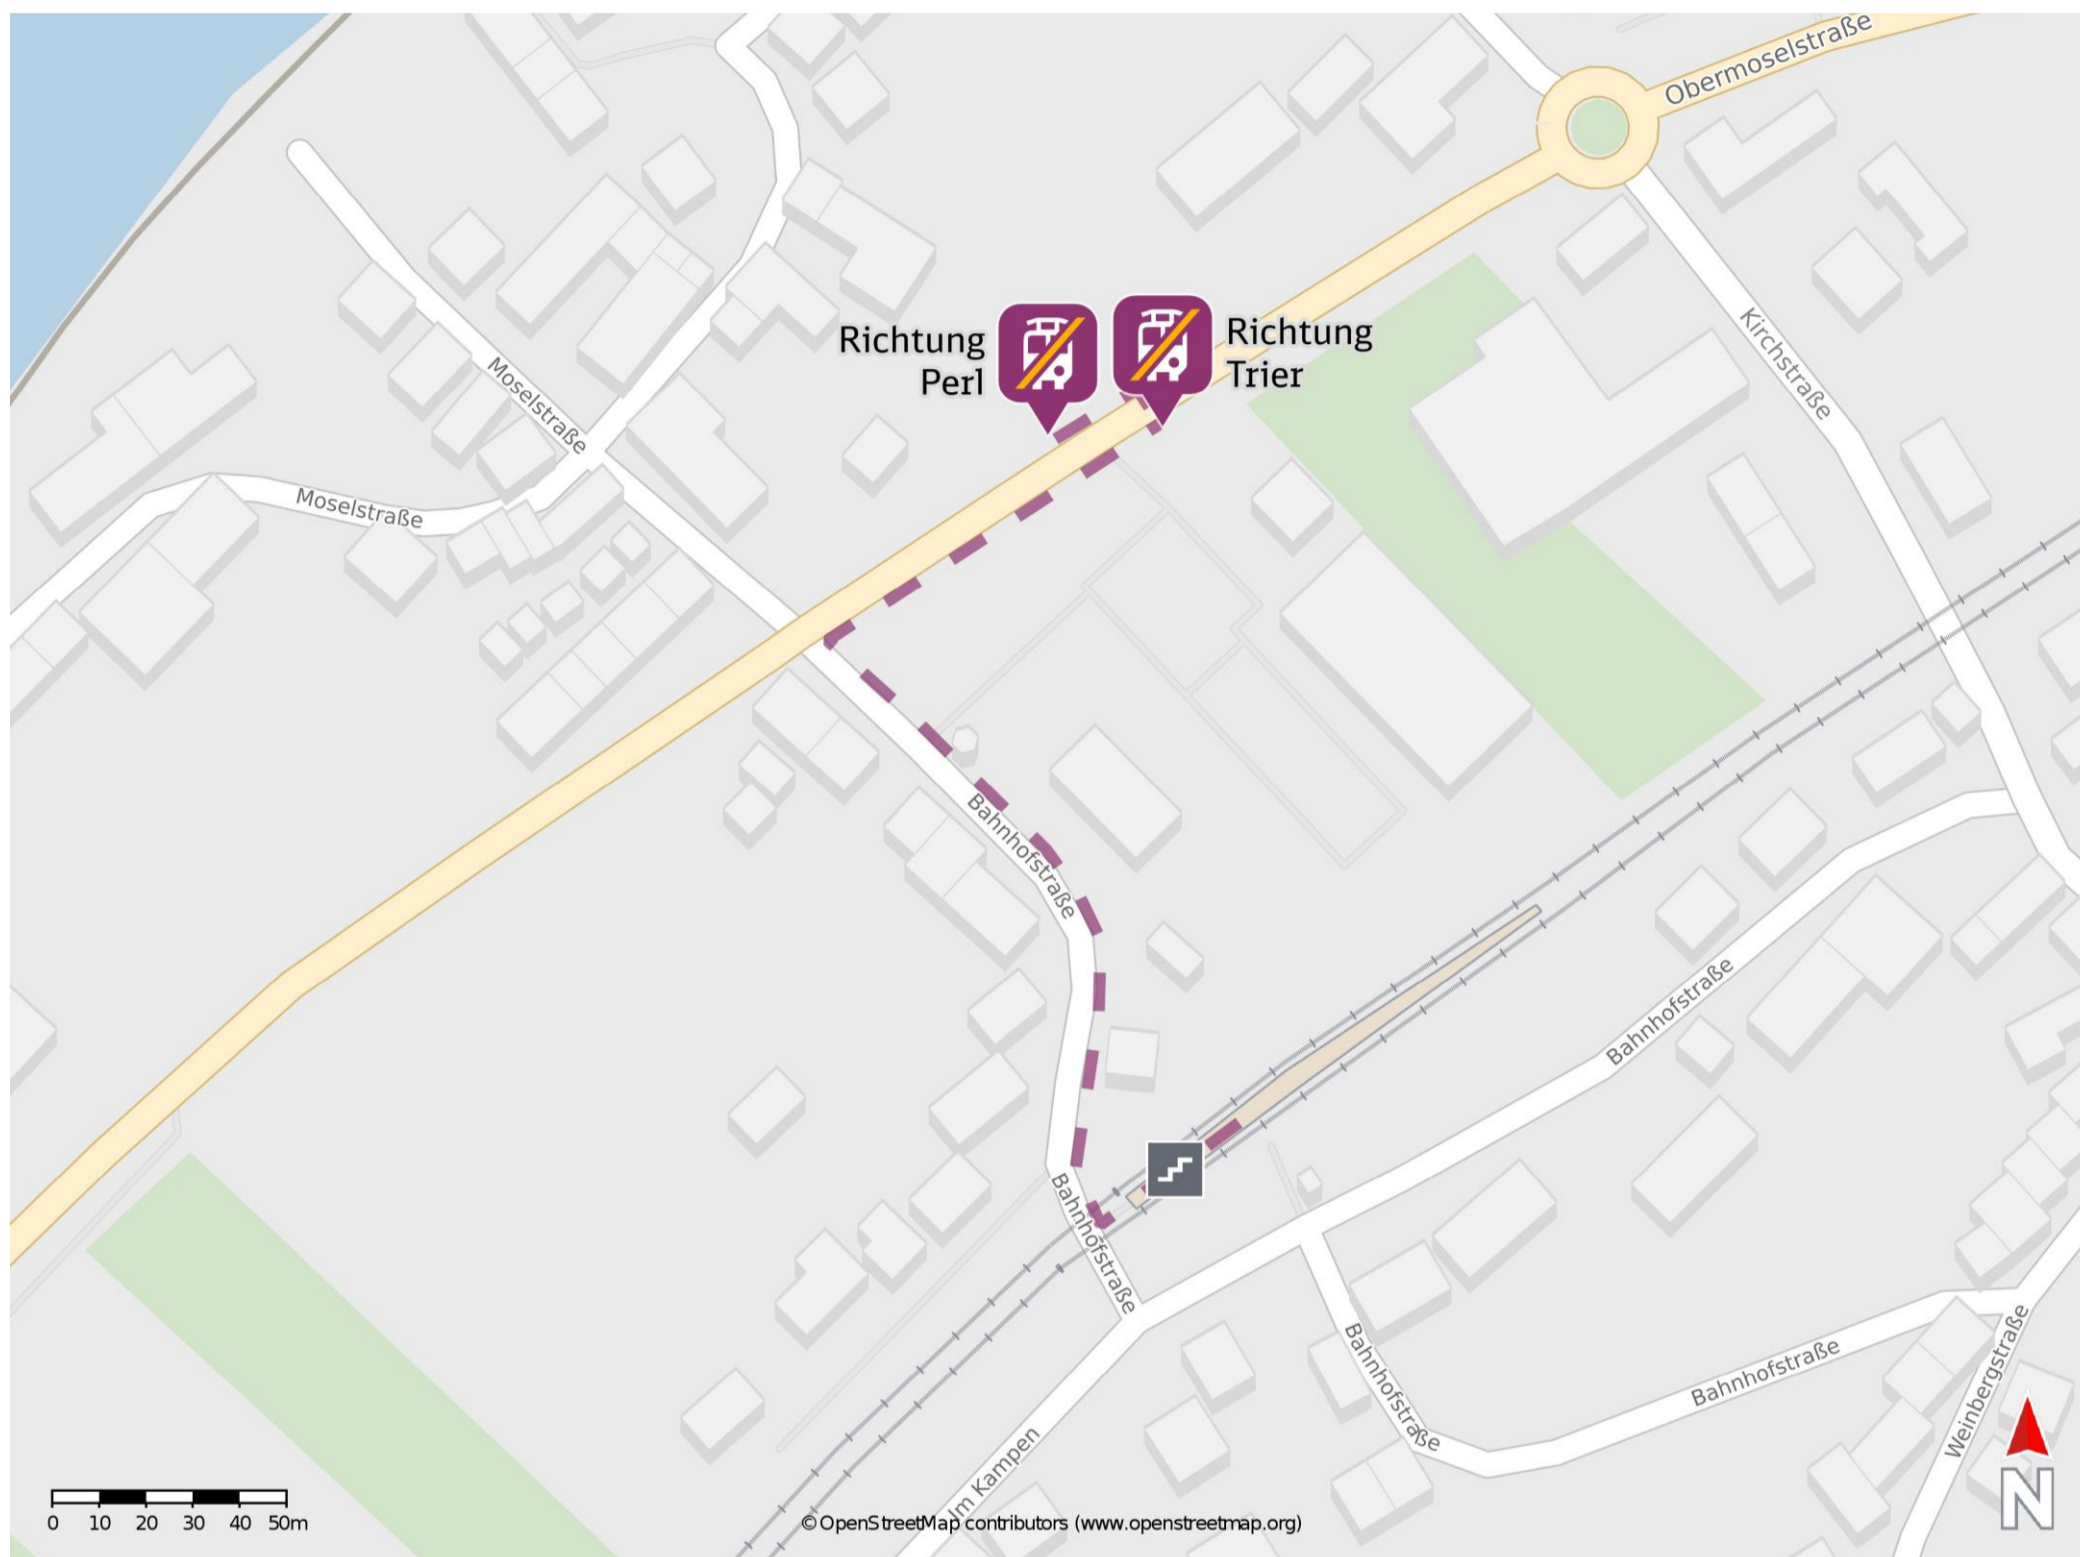

## Temmels

### Wegbeschreibung Schienenersatzverkehr \*

Verlassen Sie den Bahnsteig und begeben Sie sich an die Bahnhofstraße. Halten Sie sich rechts und folgen Sie der Straße bis zur Kreuzung Bahnhofstraße/ Obermoselstraße. Biegen Sie nach rechts ab und folgen Sie dem Straßenverlauf bis zu den Ersatzhaltestellen. Die Ersatzhaltestelle in Richtung Perl befindet sich auf der linken Straßenseite an der Bushaltestelle Kirchstraße. Die Ersatzhaltestelle in Richtung Trier befindet sich auf der rechten Straßenseite an der Bushaltestelle Kirchstraße.

Ersatzhaltestelle Richtung Perl

Ersatzhaltestelle Richtung Trier

\* Fahrradmitnahme im Schienenersatzverkehr nur begrenzt möglich.  
Im QR Code sind die Koordinaten der Ersatzhaltestelle hinterlegt.

— barrierefrei  
- nicht barrierefrei