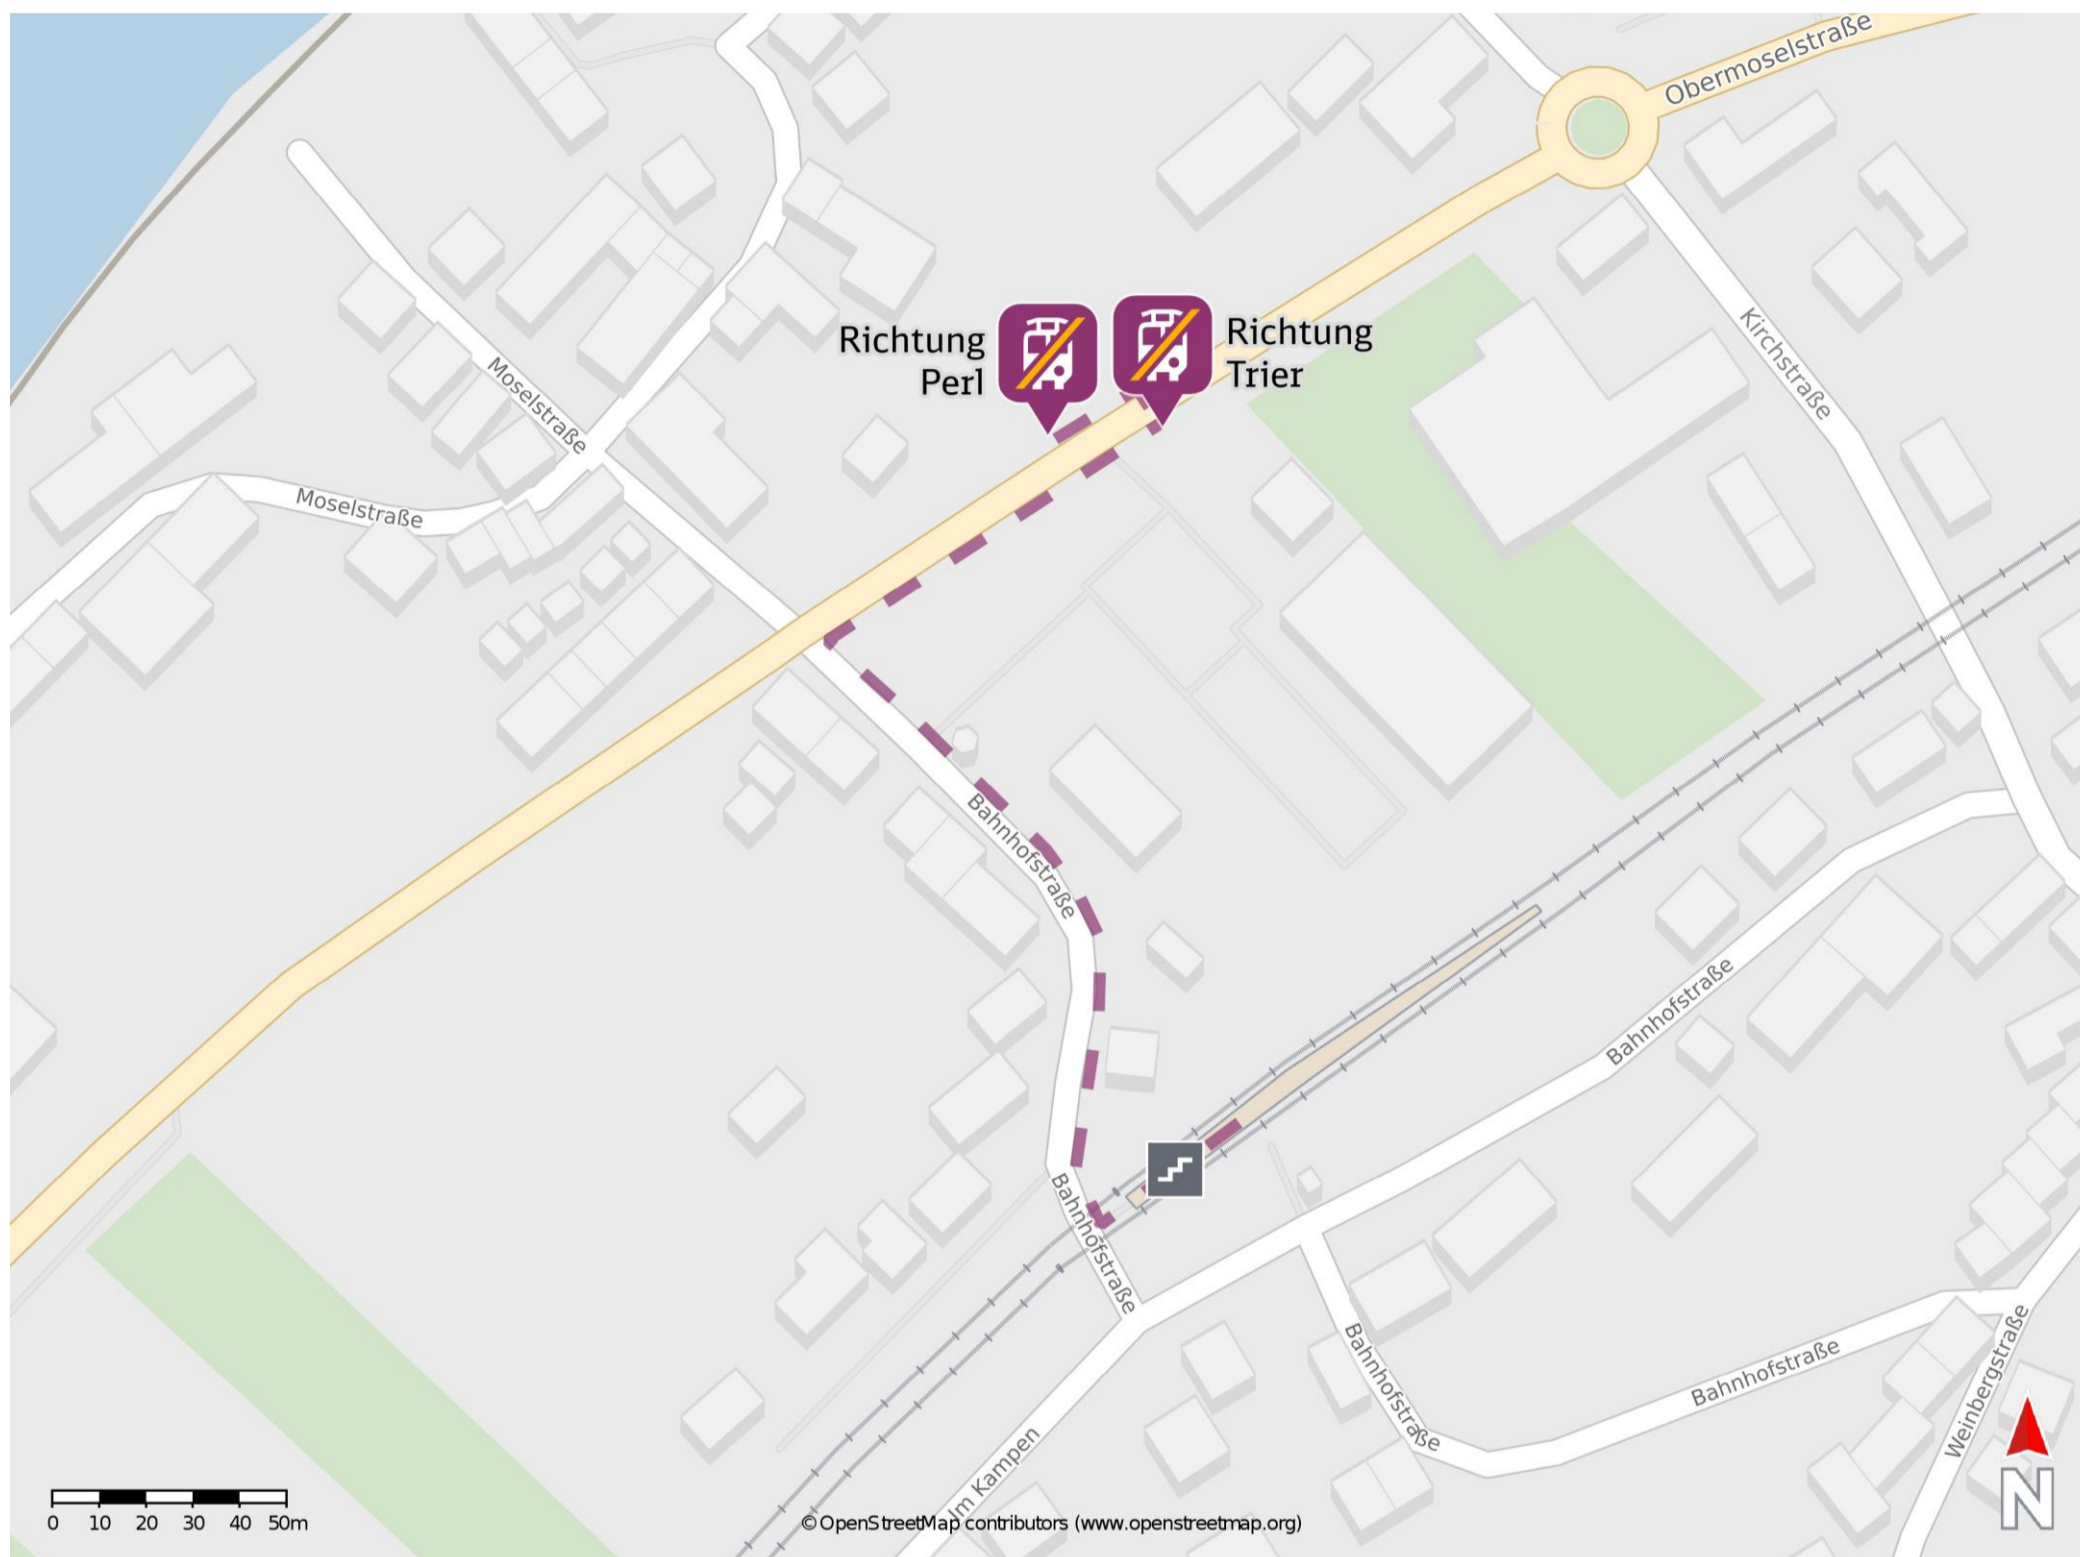

Temmels

Wegbeschreibung Schienenersatzverkehr *

Verlassen Sie den Bahnsteig und begeben Sie sich an die Bahnhofstraße. Halten Sie sich rechts und folgen Sie der Straße bis zur Kreuzung Bahnhofstraße/ Obermoselstraße. Biegen Sie nach rechts ab und folgen Sie dem Straßenverlauf bis zu den Ersatzhaltestellen. Die Ersatzhaltestelle in Richtung Perl befindet sich auf der linken Straßenseite an der Bushaltestelle Kirchstraße. Die Ersatzhaltestelle in Richtung Trier befindet sich auf der rechten Straßenseite an der Bushaltestelle Kirchstraße.

Ersatzhaltestelle Richtung Perl

Ersatzhaltestelle Richtung Trier

* Fahrradmitnahme im Schienenersatzverkehr nur begrenzt möglich.
Im QR Code sind die Koordinaten der Ersatzhaltestelle hinterlegt.

— barrierefrei
- nicht barrierefrei