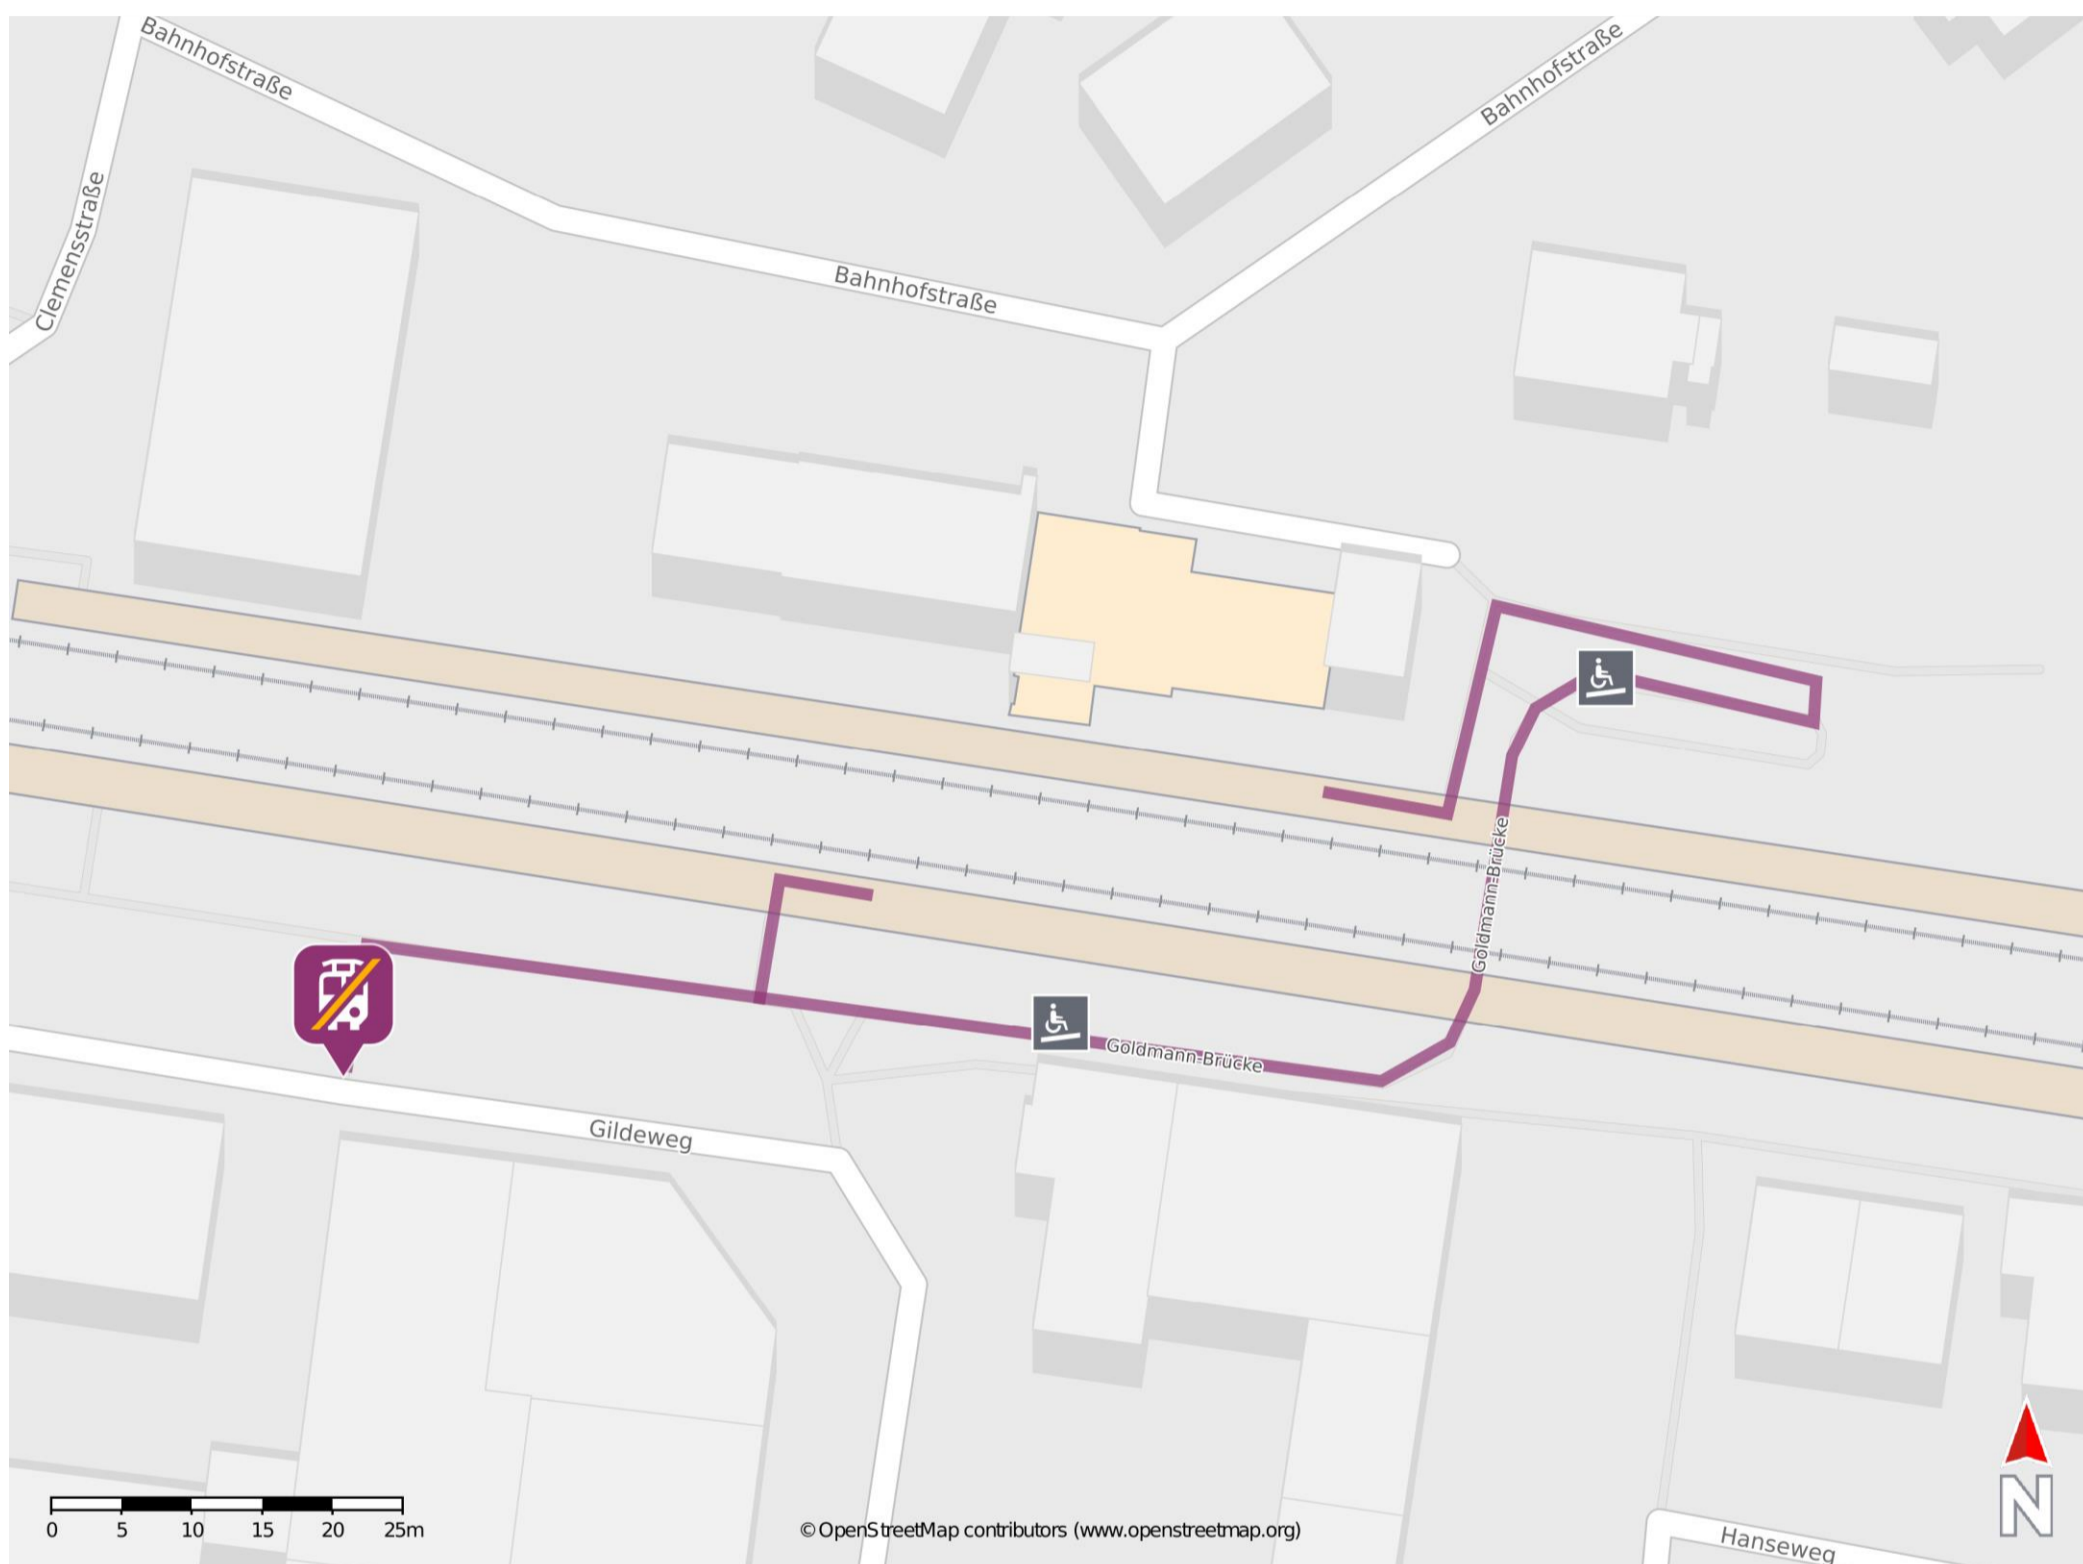

Umgebungsplan

Telgte

Wegbeschreibung Schienenersatzverkehr *

Von Gleis 1: Verlassen Sie den Bahnsteig und überqueren Sie die Goldmann-Brücke. Begeben Sie sich an den Gildeweg. Halten Sie sich rechts und folge dem Straßenverlauf bis zur Ersatzhaltestelle. Diese befindet sich an der Haltestelle Telgte, Bahnhof Süd.

Von Gleis 2: Verlassen Sie den Bahnsteig und begeben Sie sich an den Gildeweg. Halten Sie sich rechts und folge dem Straßenverlauf bis zur Ersatzhaltestelle. Diese befindet sich an der Haltestelle Telgte, Bahnhof Süd.

*Fahrradmitnahme im Schienenersatzverkehr nur begrenzt, teilweise gar nicht möglich. Bitte informieren Sie sich bei dem von Ihnen genutzten Eisenbahnverkehrsunternehmen. Im QR Code sind die Koordinaten der Ersatzhaltestelle hinterlegt.