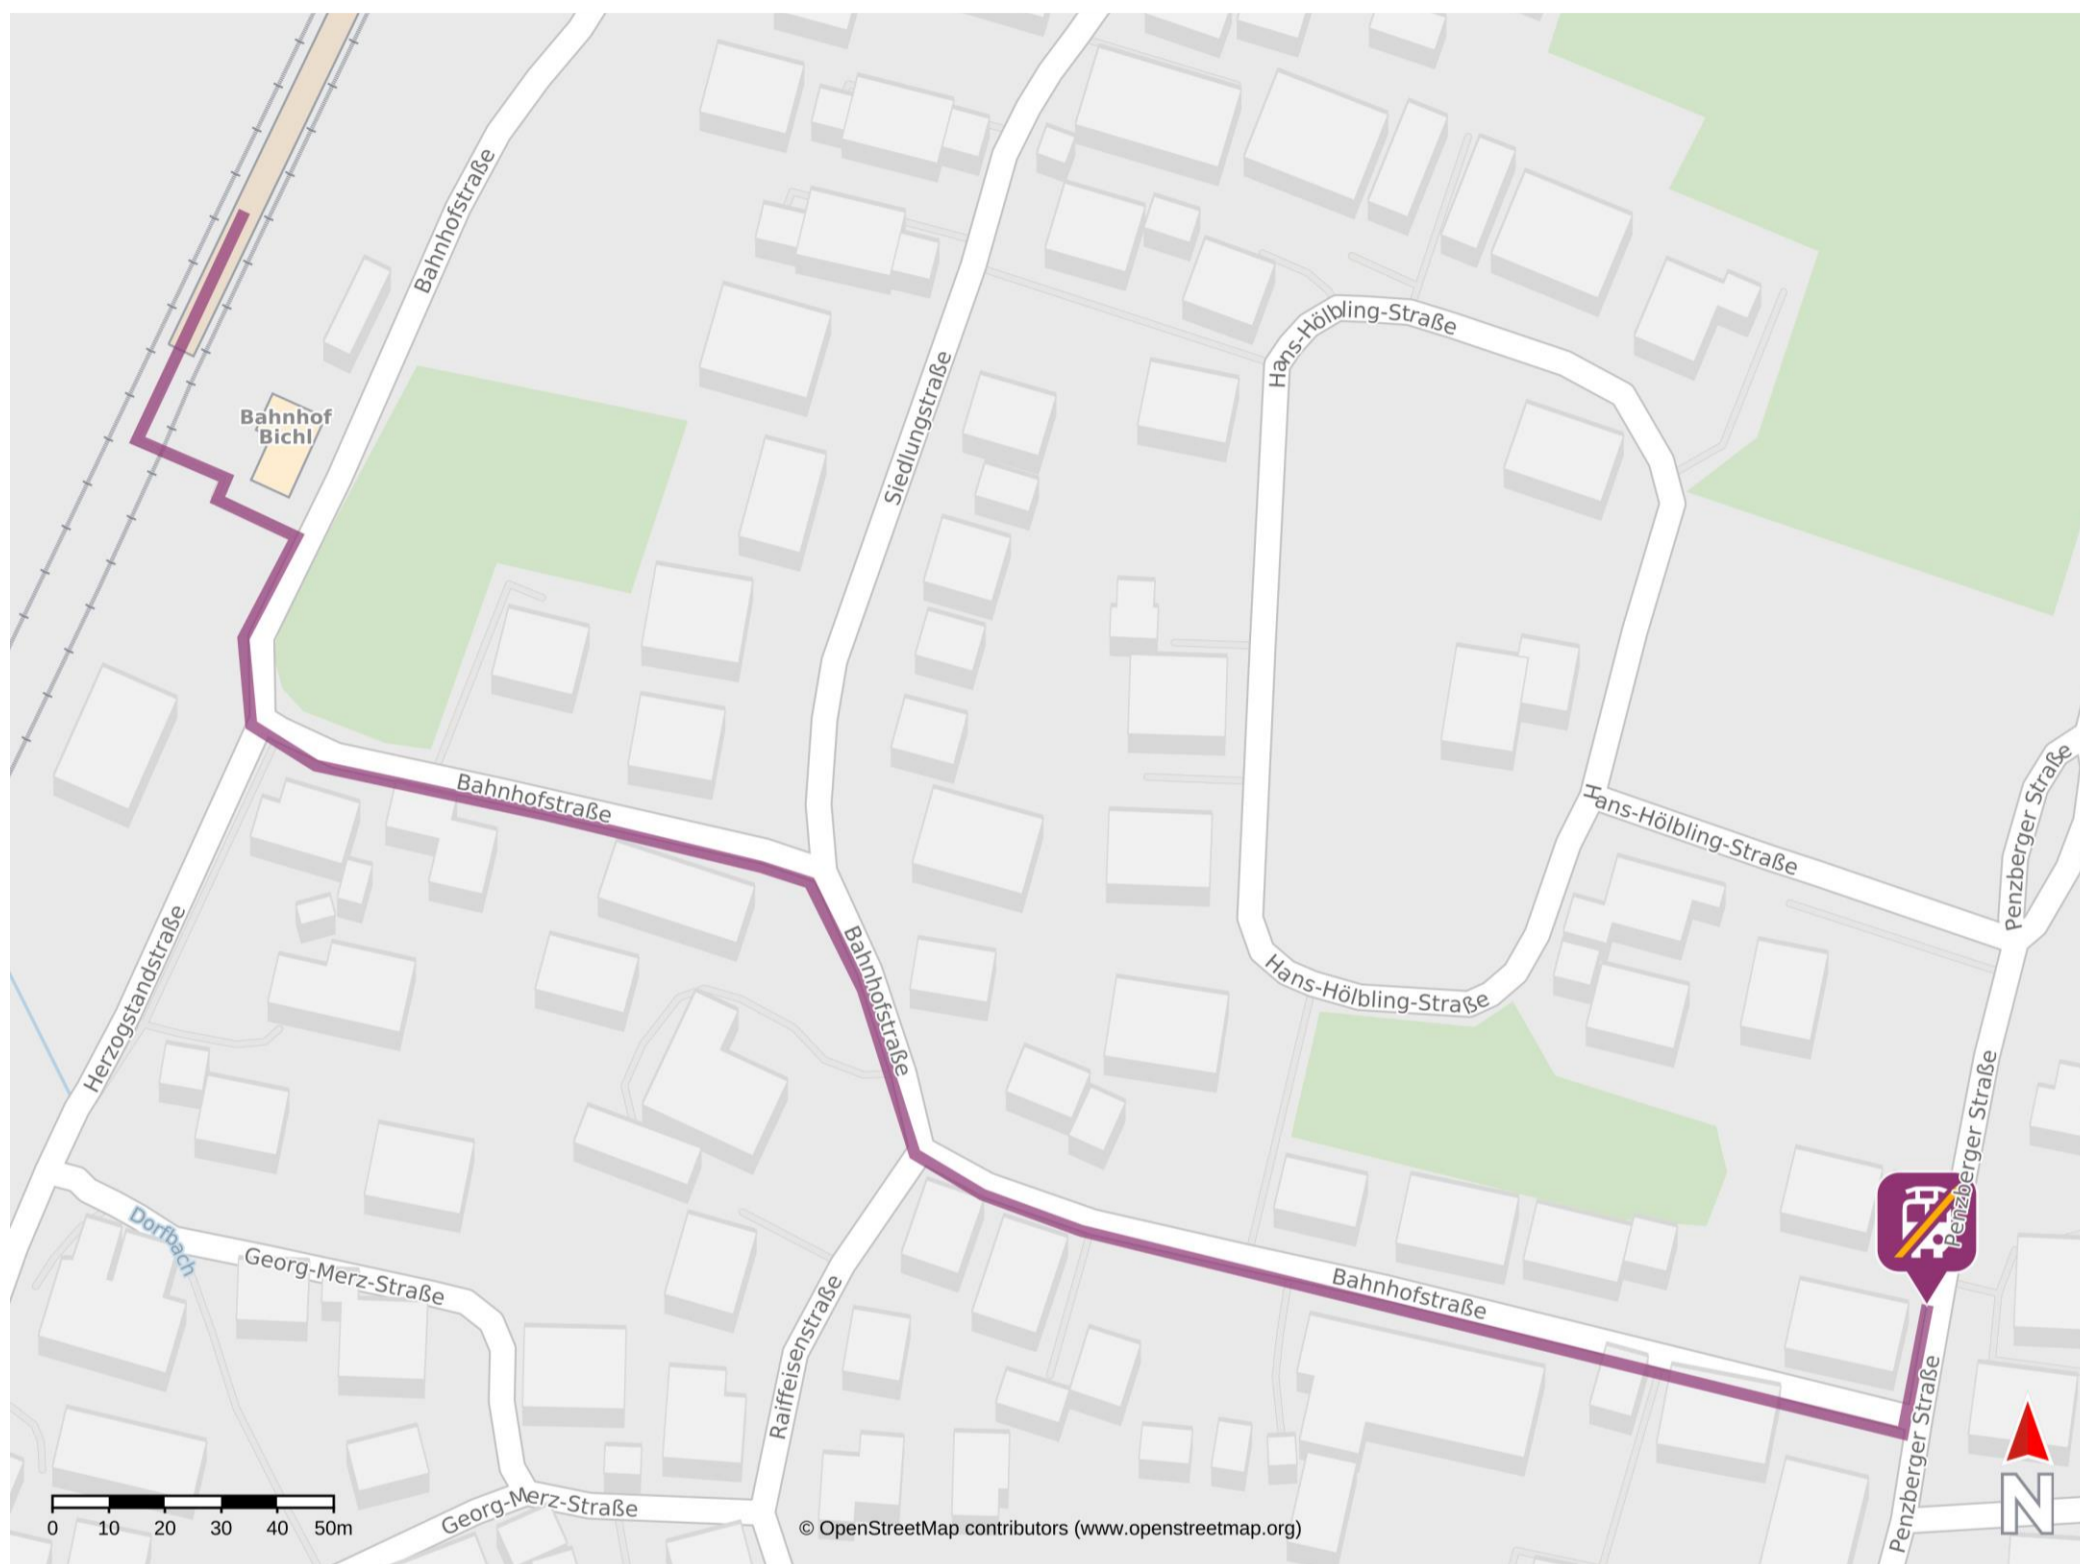

# Umgebungsplan

### Wegbeschreibung Schienenersatzverkehr \*

Verlassen Sie den Bahnsteig in Richtung Bahnhofstraße. Biegen Sie nach links in die Bahnhofstraße ab und folgen Sie dem Straßenverlauf ca. 300 m bis zur Penzberger Straße. Biegen Sie nach links in die Penzberger Straße ab und folgen Sie dem Straßenverlauf bis zur Ersatzhaltestelle. Diese befindet sich an der Bushaltestelle Bahnhofstraße, Bichl.