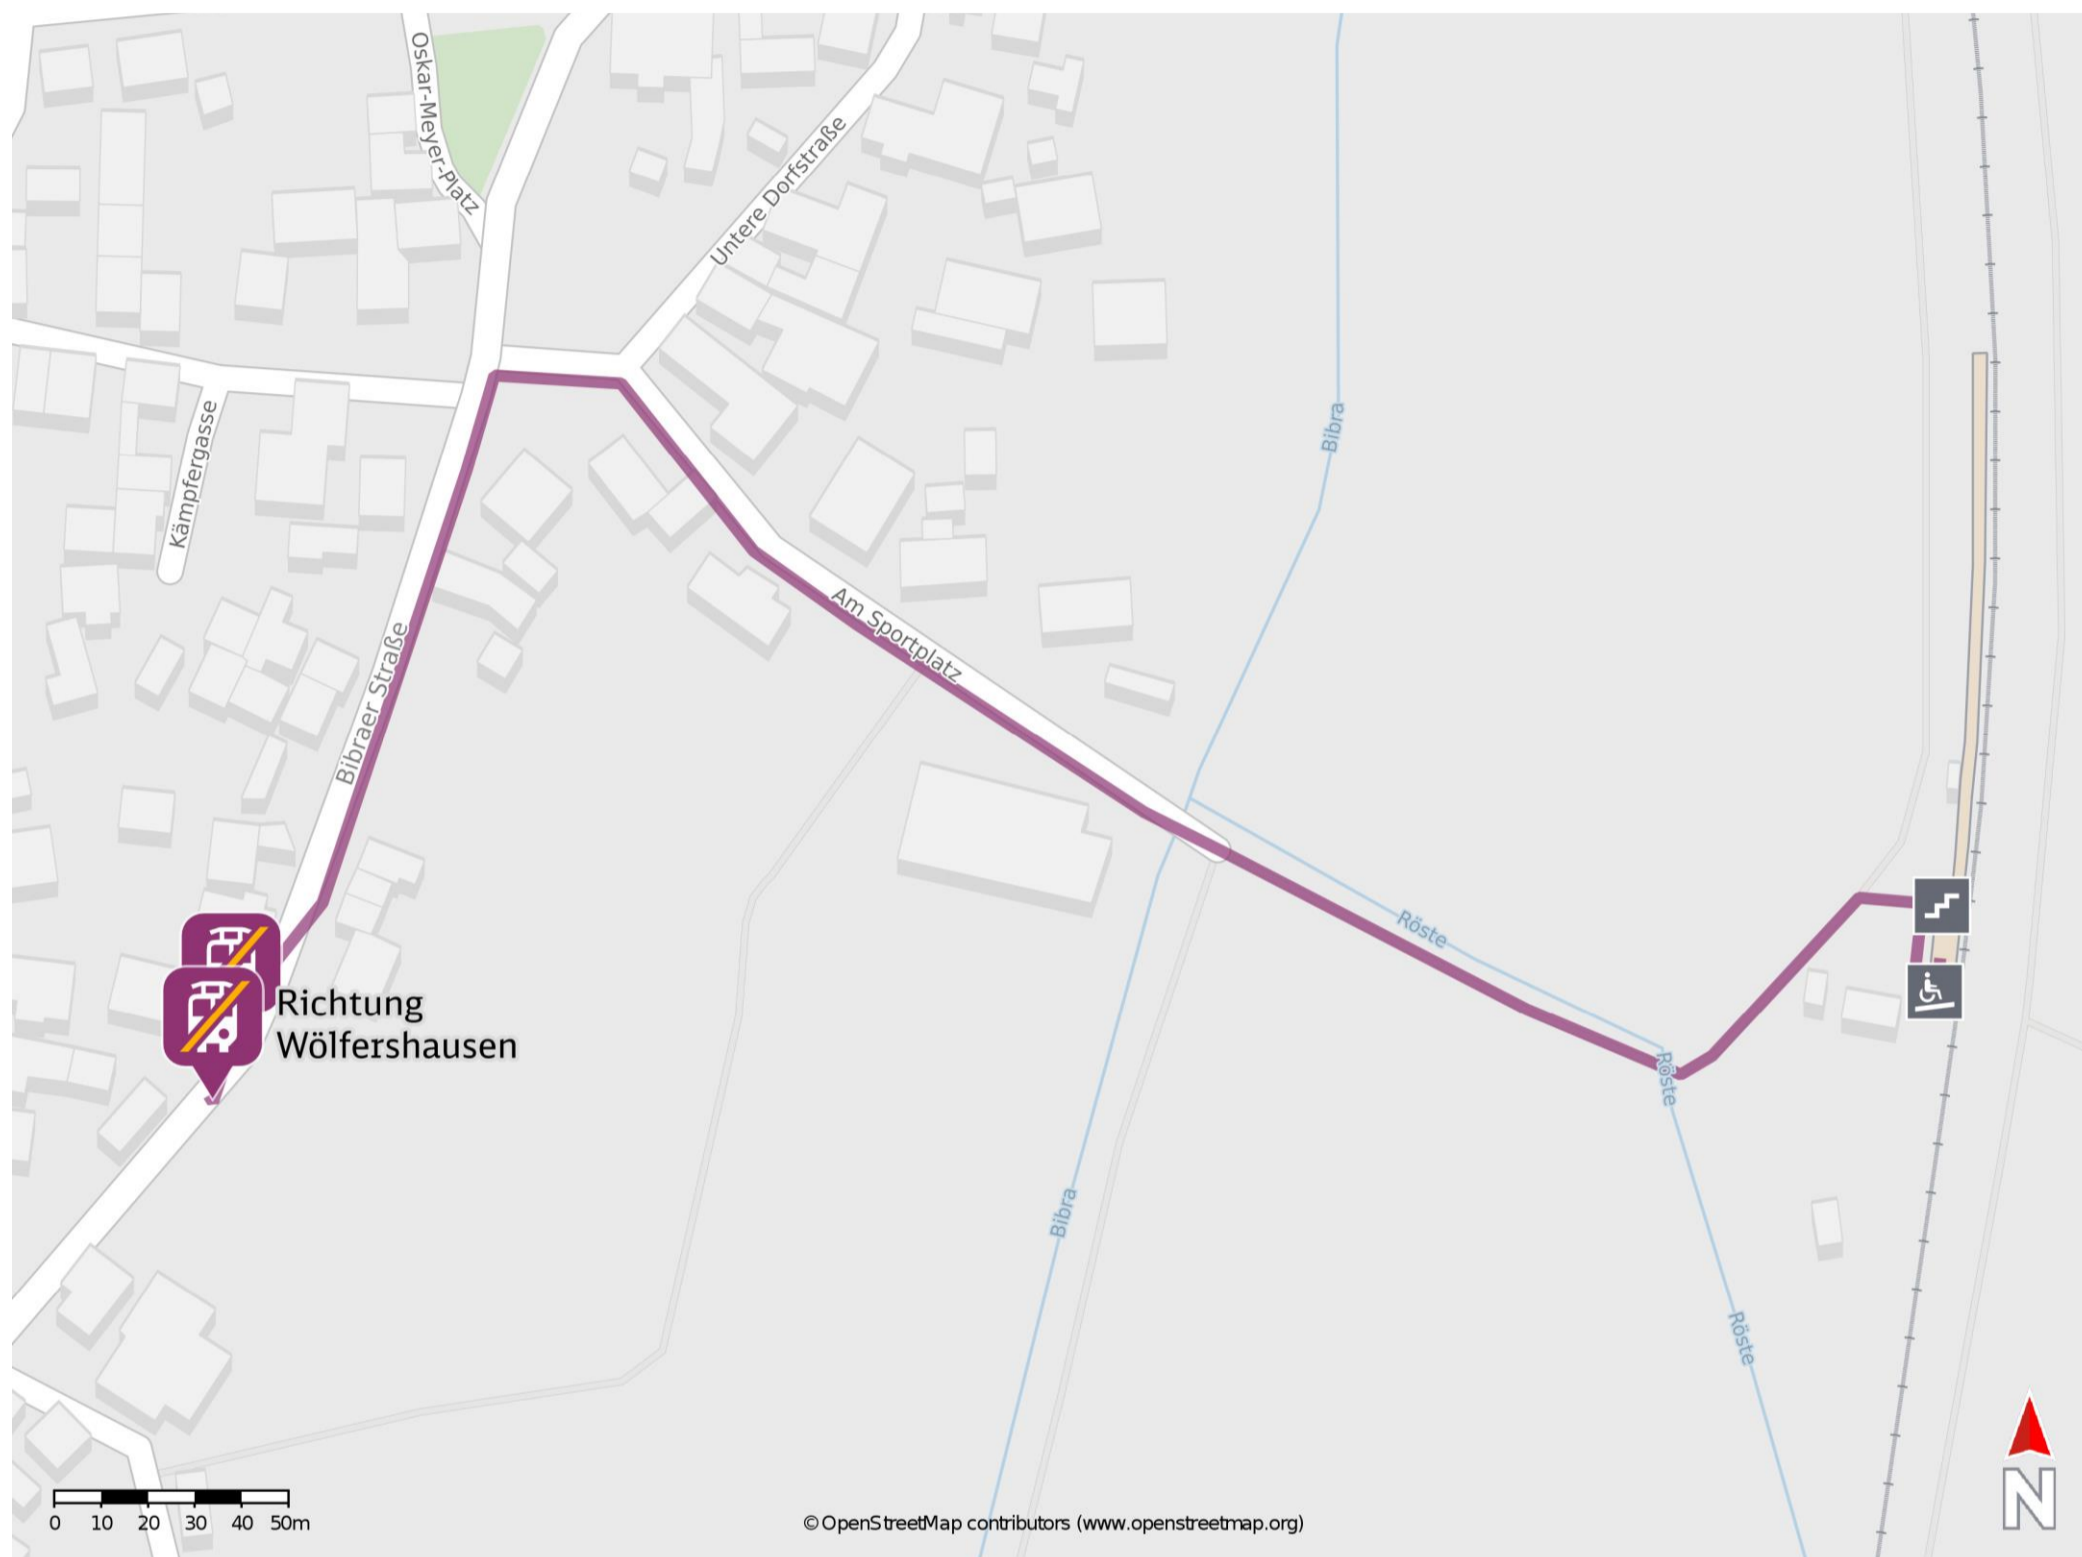

Umgebungsplan

Bibra

Wegbeschreibung Schienenersatzverkehr *

Verlassen Sie den Bahnsteig und begeben Sie sich an die Straße Am Sportplatz. Folgen Sie der Straße bis zur Bibraer Straße und biegen Sie nach links in diese ein. Folgen Sie dem Straßenverlauf ca. 150 m bis zu den Ersatzhaltestellen.

Ersatzhaltestelle Richtung
1

Ersatzhaltestelle Richtung
Wölfershausen

* Fahrradmitnahme im Schienenersatzverkehr nur begrenzt möglich.
Im QR Code sind die Koordinaten der Ersatzhaltestelle hinterlegt.

— barrierefrei
— nicht barrierefrei