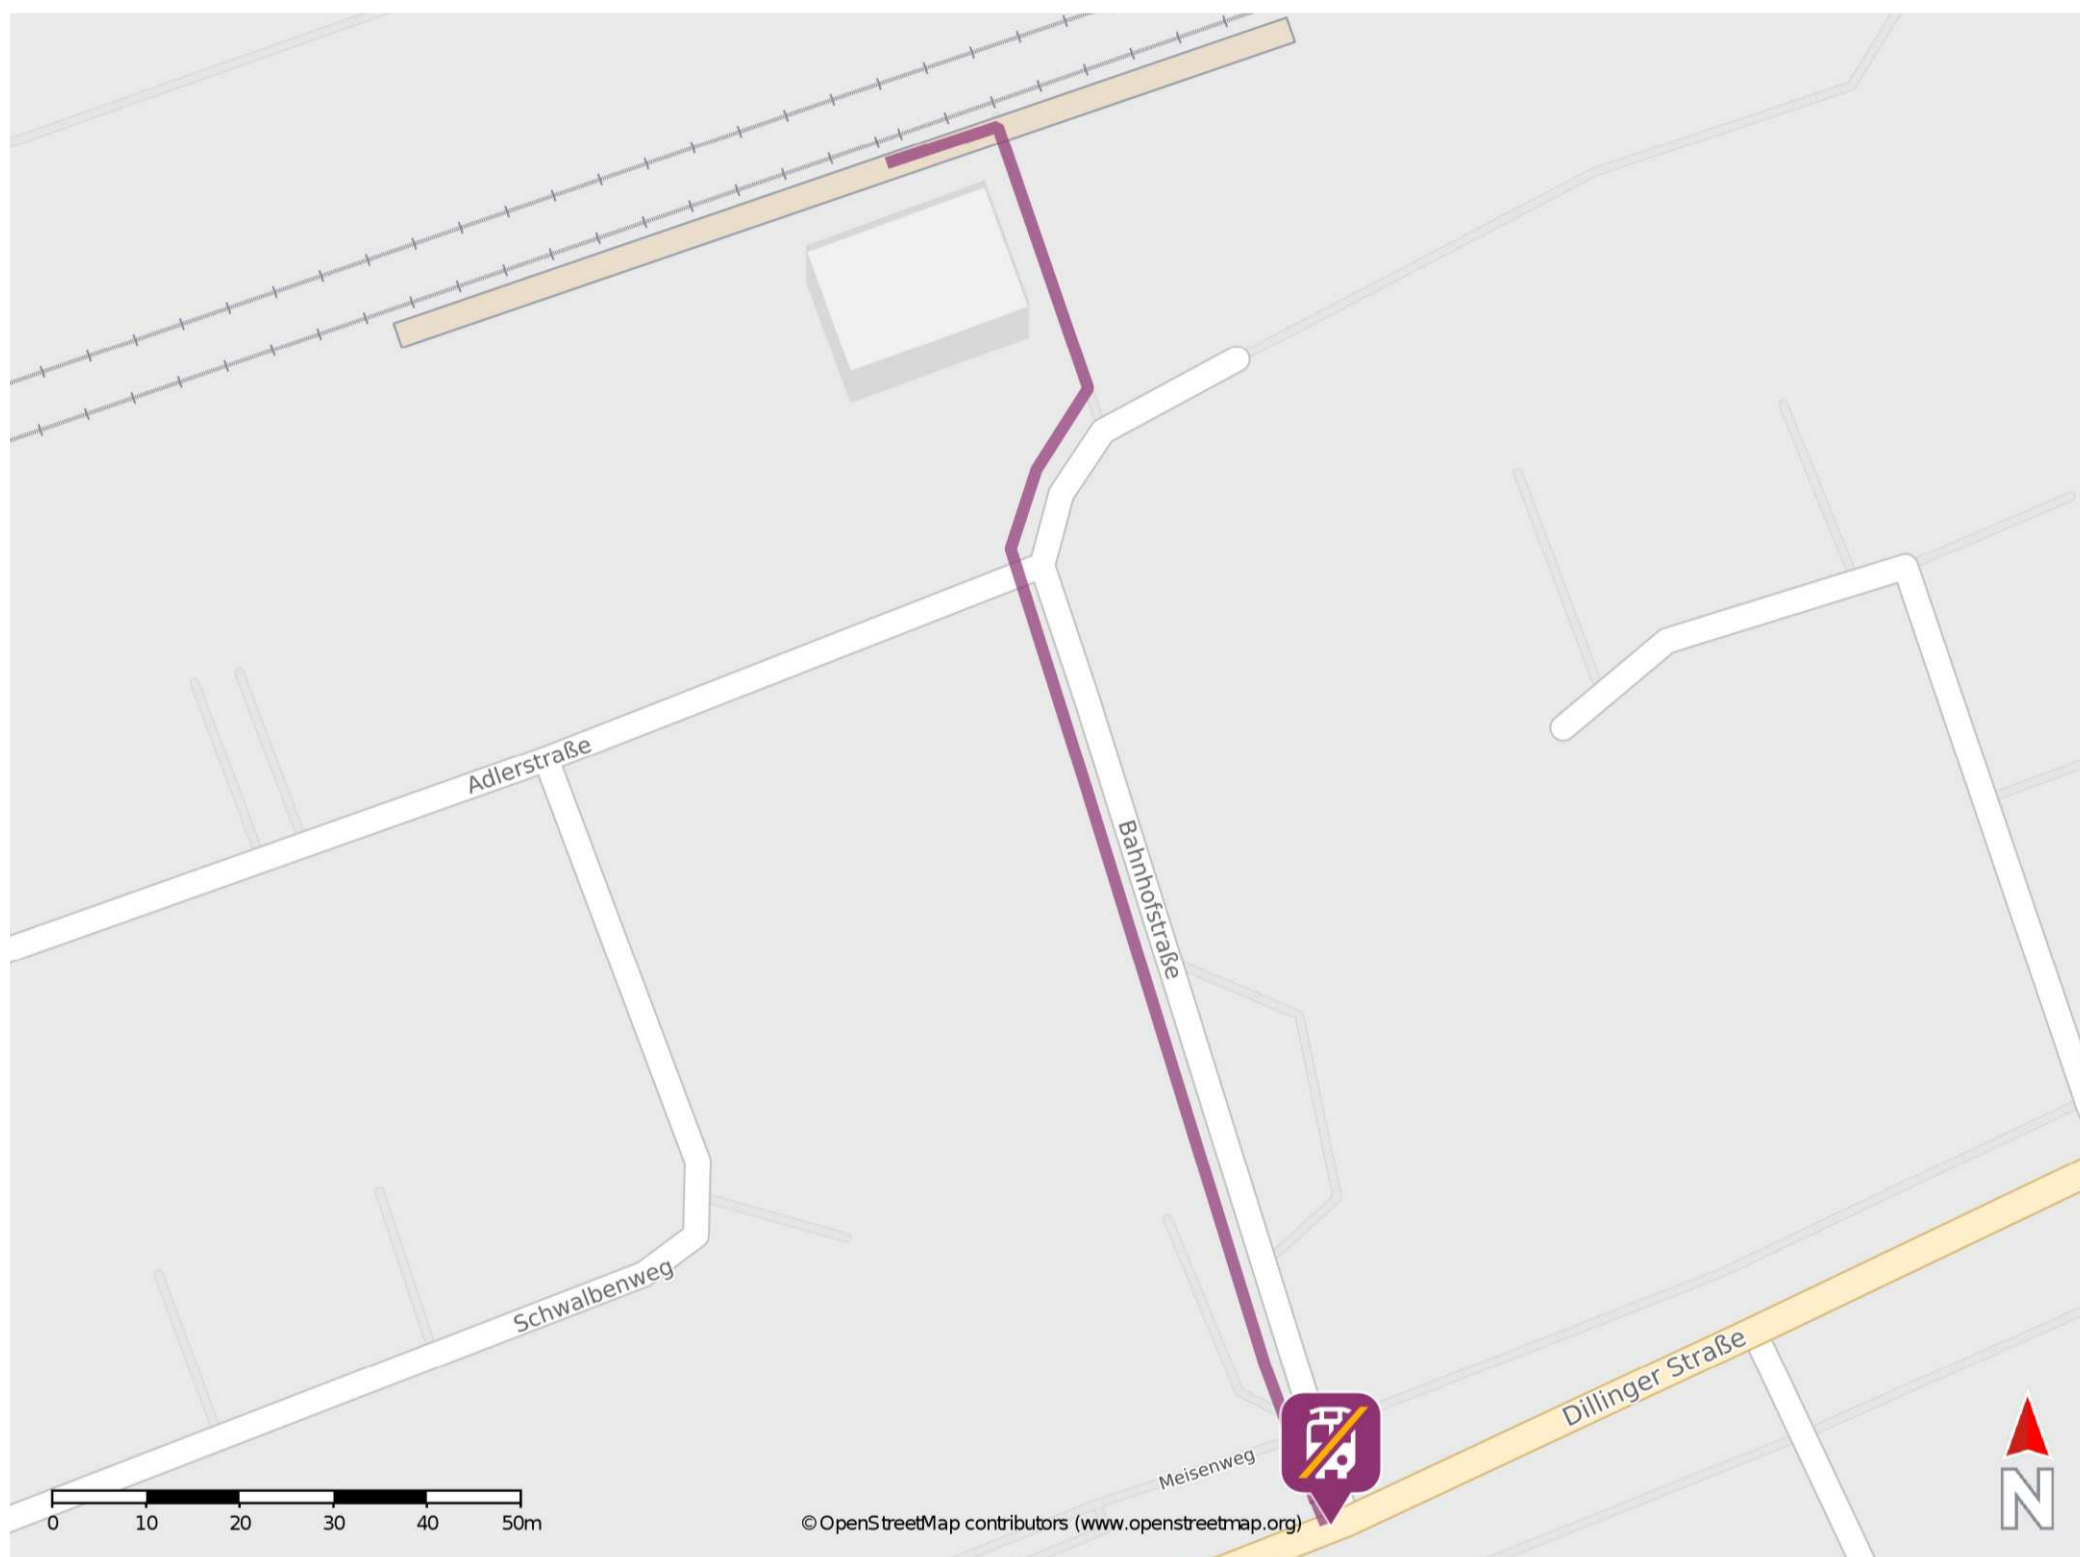

Tapfheim

Wegbeschreibung Schienenersatzverkehr *

Verlassen Sie den Bahnsteig in Richtung Bahnhofstraße. Biegen Sie nach rechts ab und folgen sie dem Straßenverlauf bis zur Kreuzung Bahnhofstraße / Dillinger Straße. Die Ersatzhaltestelle befindet sich an der Bushaltestelle Abzw. Bahnhof in der Dillinger Str vor Grundschule.

* Fahrradmitnahme im Schienenersatzverkehr nur begrenzt möglich.
Im QR Code sind die Koordinaten der Ersatzhaltestelle hinterlegt.

— barrierefrei
— nicht barrierefrei