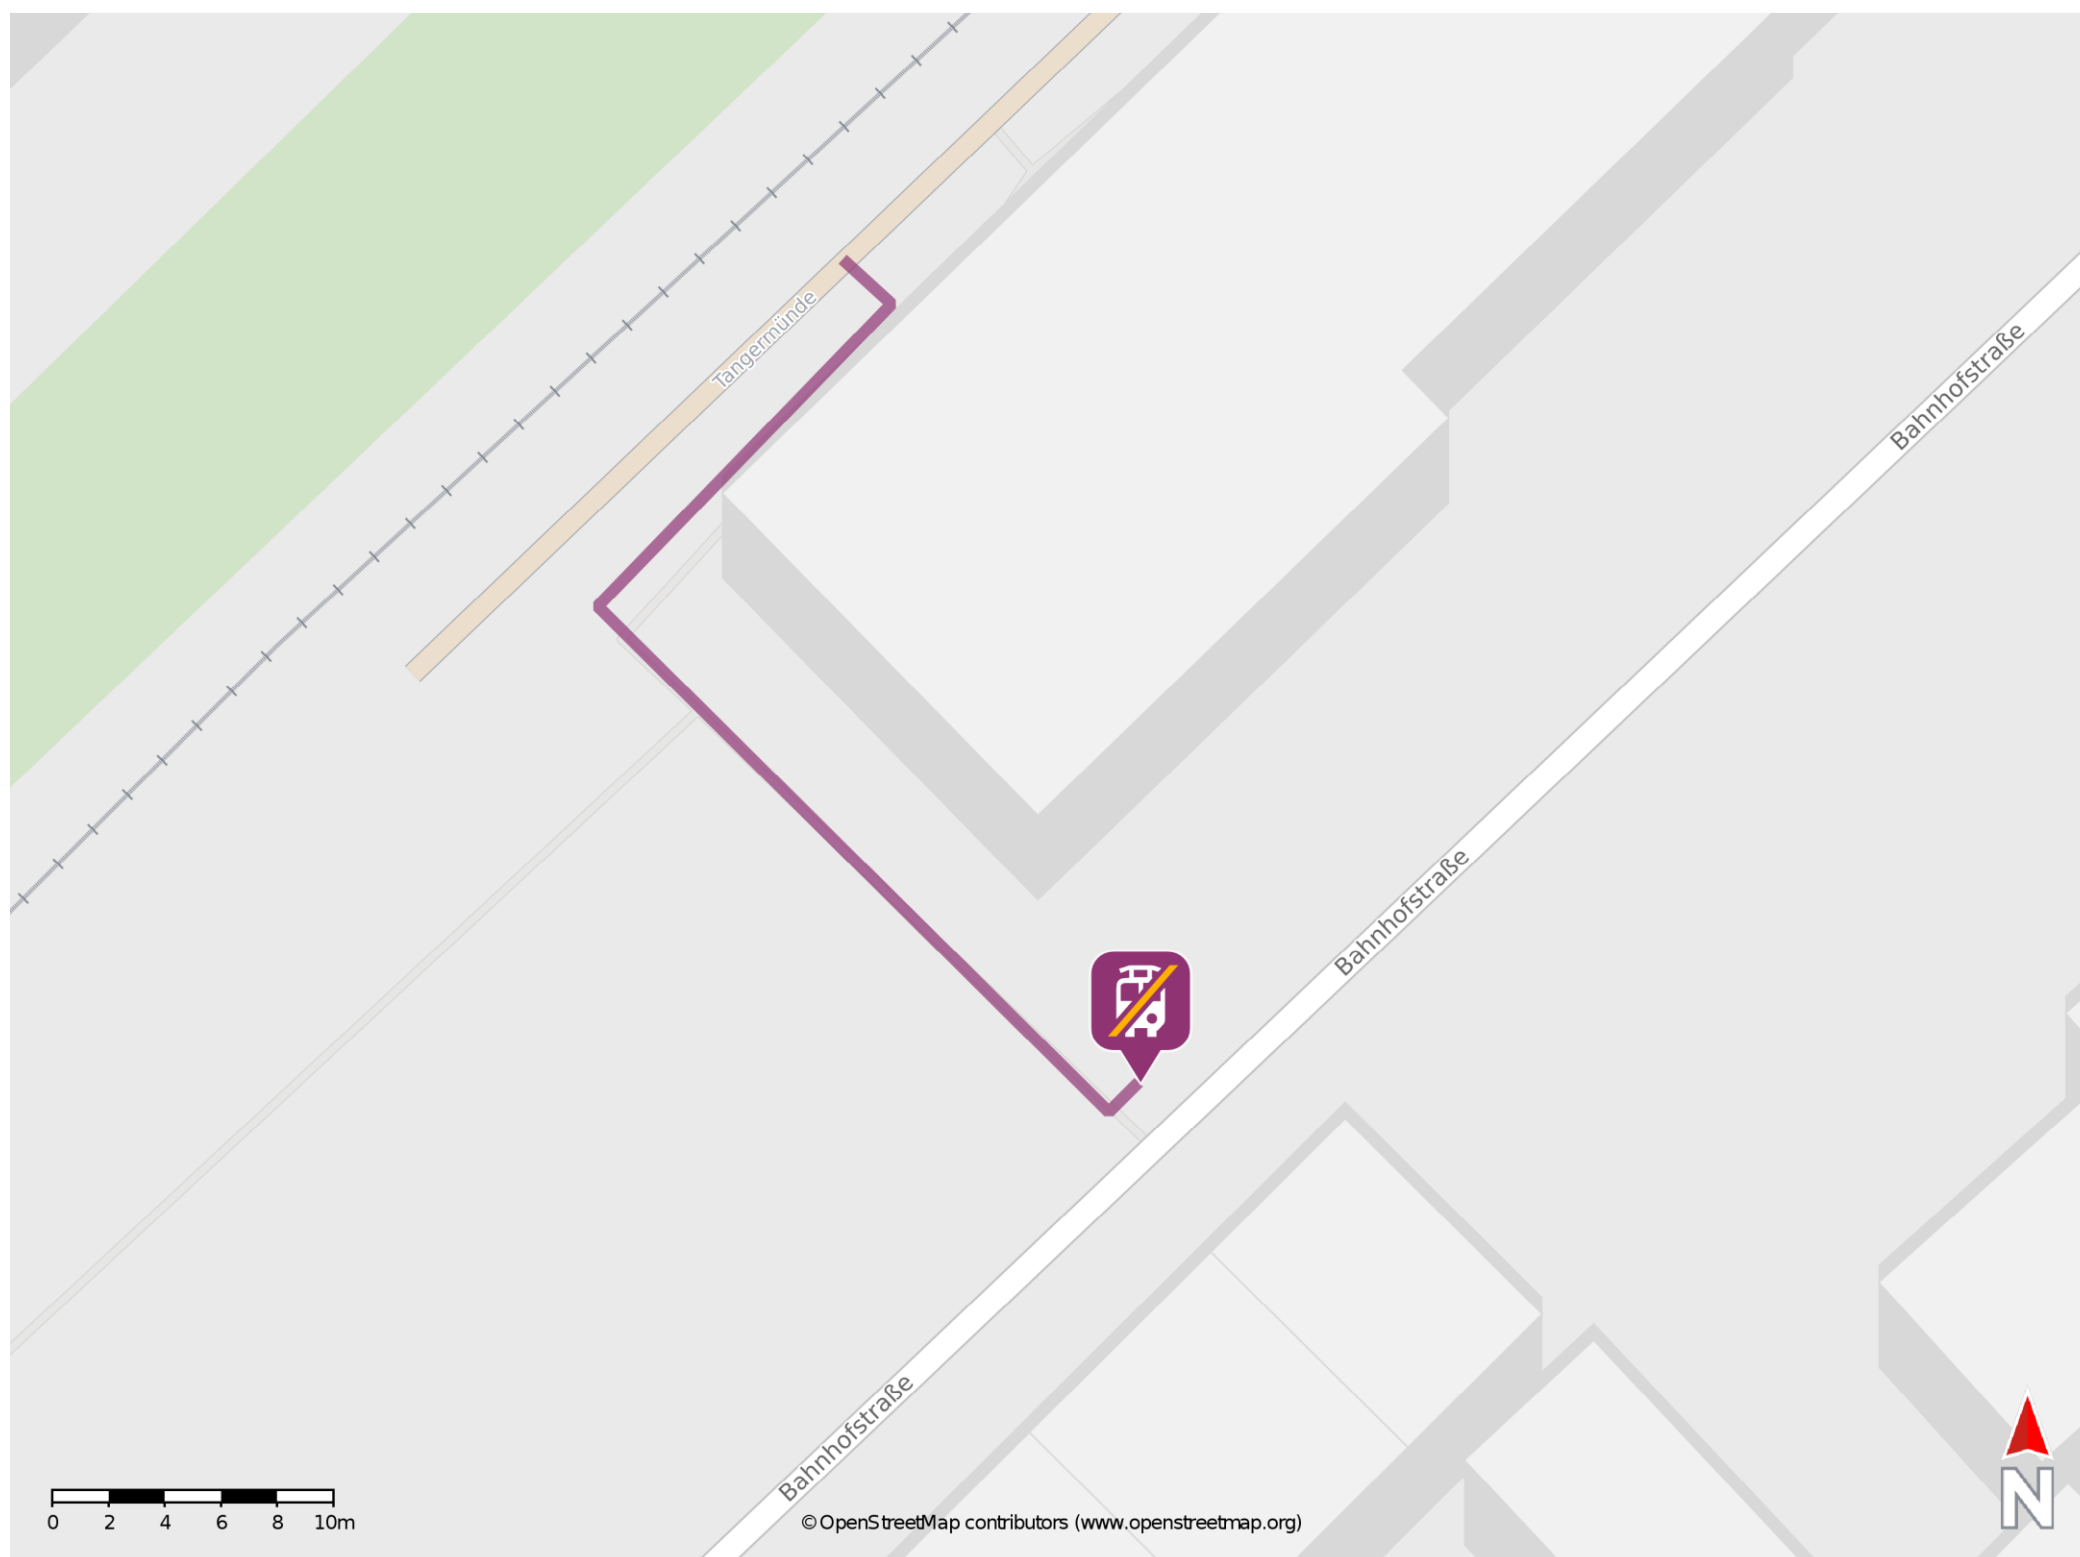

## Tangermünde

### Wegbeschreibung Schienenersatzverkehr \*

Verlassen Sie den Bahnsteig in Richtung Bahnhofstraße. Die Ersatzhaltestelle befindet sich an der Bushaltestelle Tangermünde, Bahnhof.

\* Fahrradmitnahme im Schienenersatzverkehr nur begrenzt möglich.  
Im QR Code sind die Koordinaten der Ersatzhaltestelle hinterlegt.

— barrierefrei  
- nicht barrierefrei