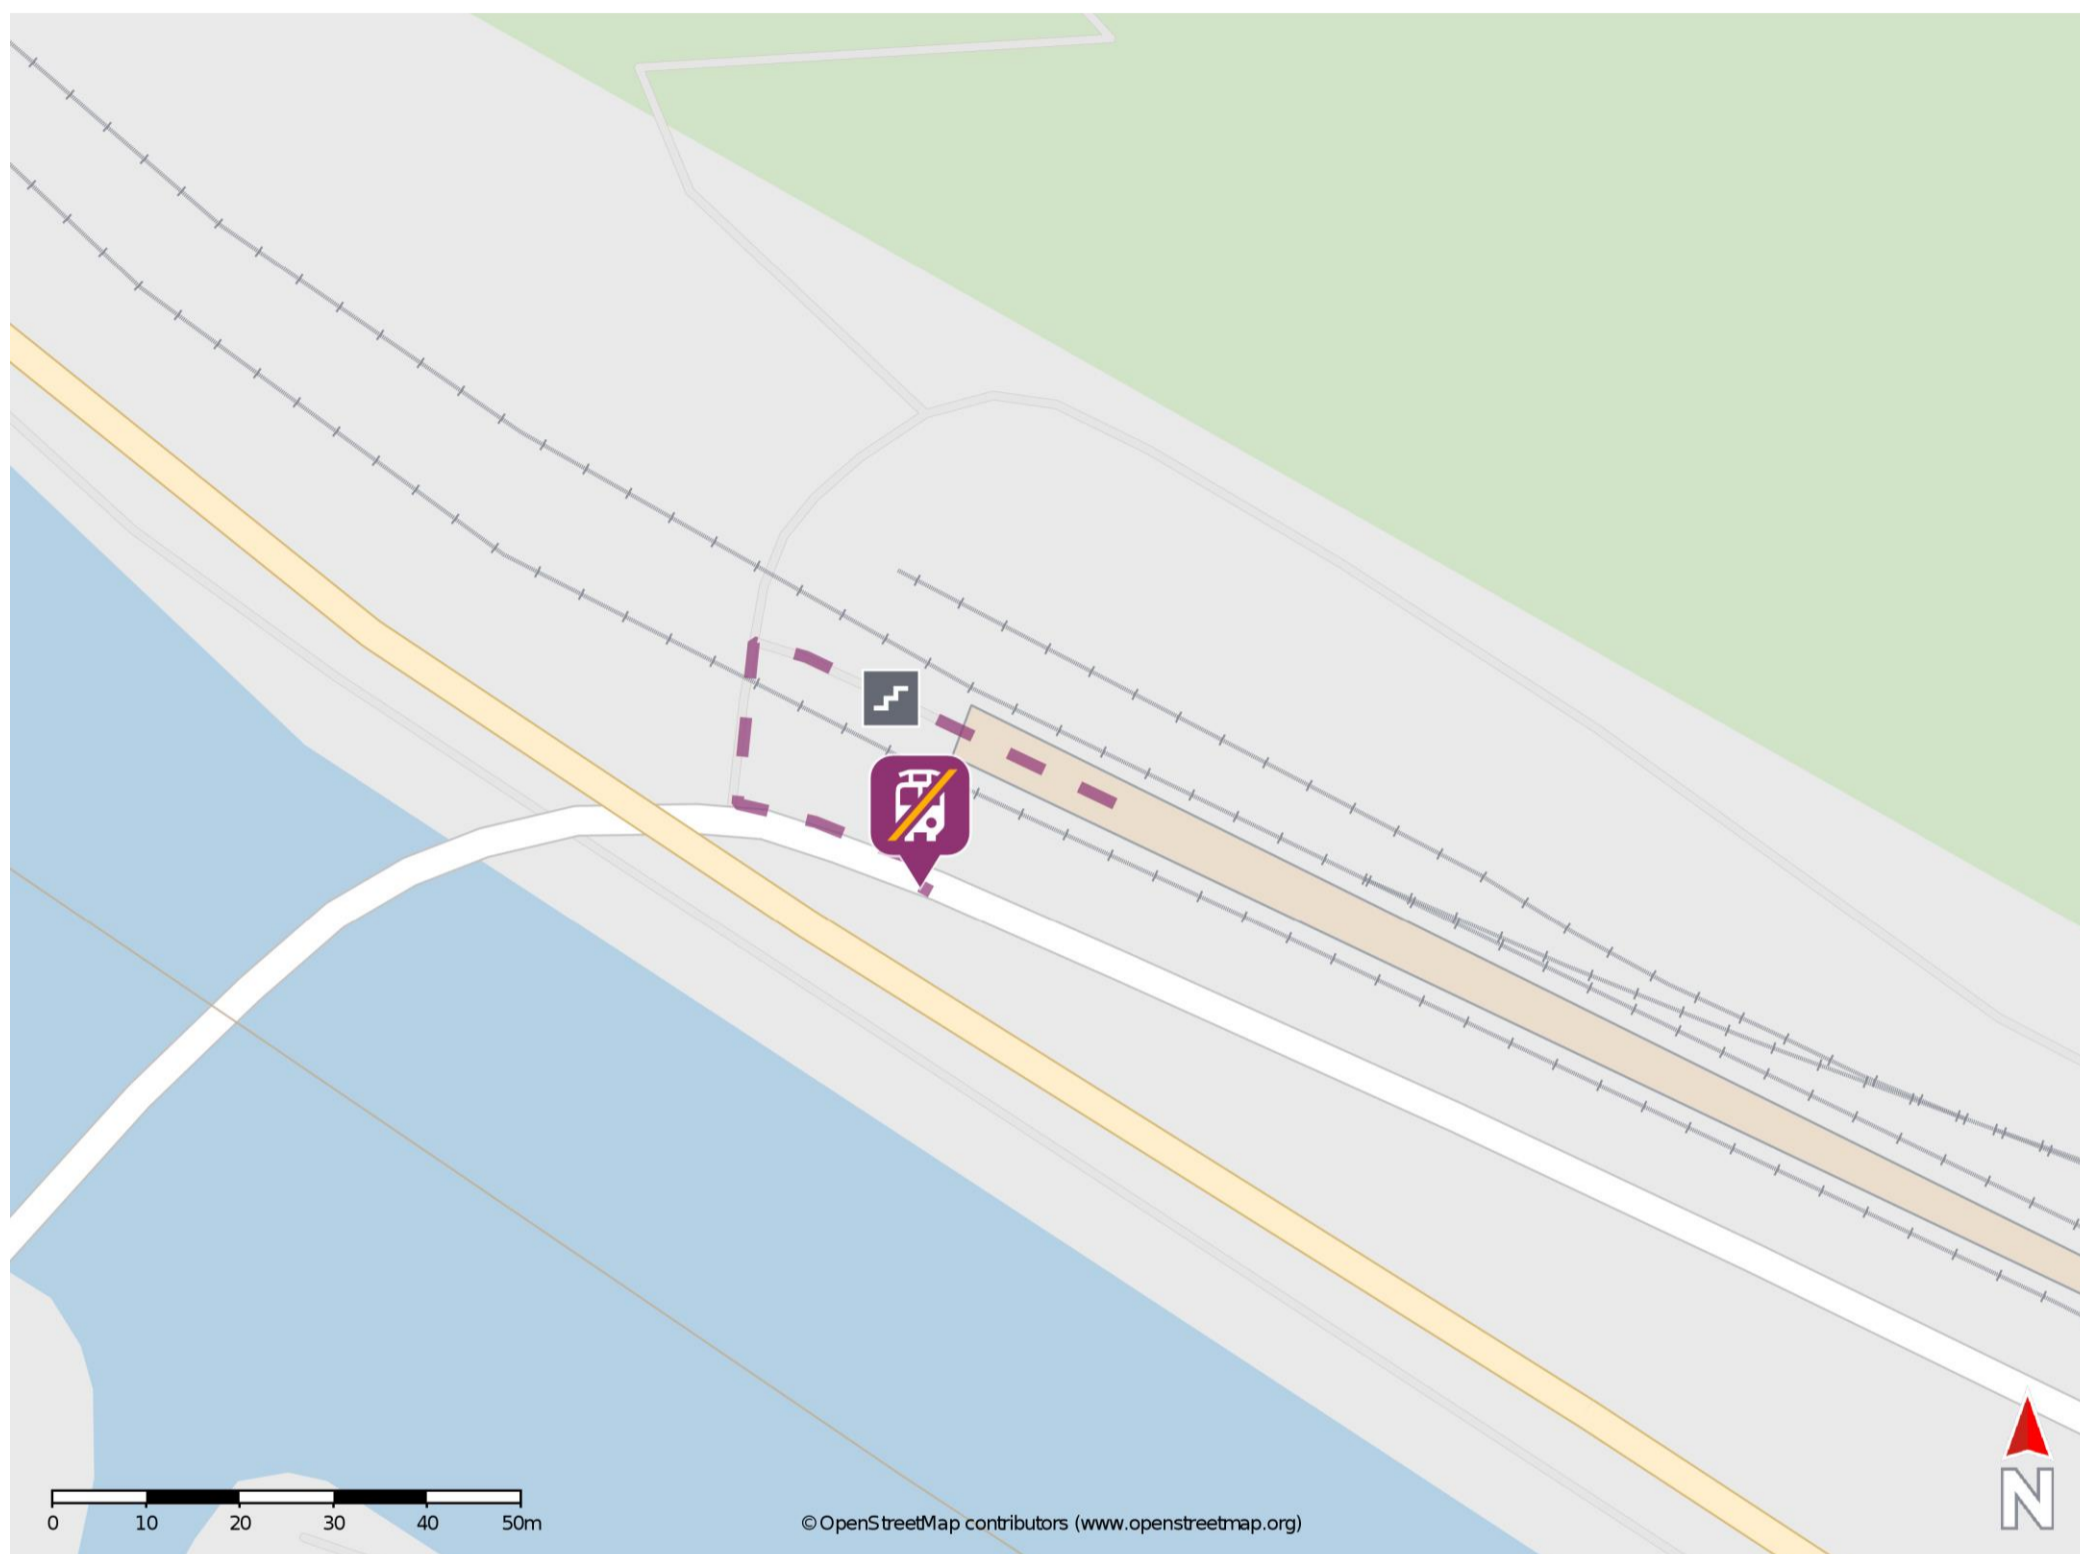

## Taben

### Wegbeschreibung Schienenersatzverkehr \*

Verlassen Sie den Bahnsteig über die Treppenanlage und halten Sie sich links. Die Ersatzhaltestelle befindet sich in unmittelbarer Nähe zu den Gleisen, an der Bushaltestelle Bahnhof.

\* Fahrradmitnahme im Schienenersatzverkehr nur begrenzt möglich.  
Im QR Code sind die Koordinaten der Ersatzhaltestelle hinterlegt.

— barrierefrei  
- nicht barrierefrei