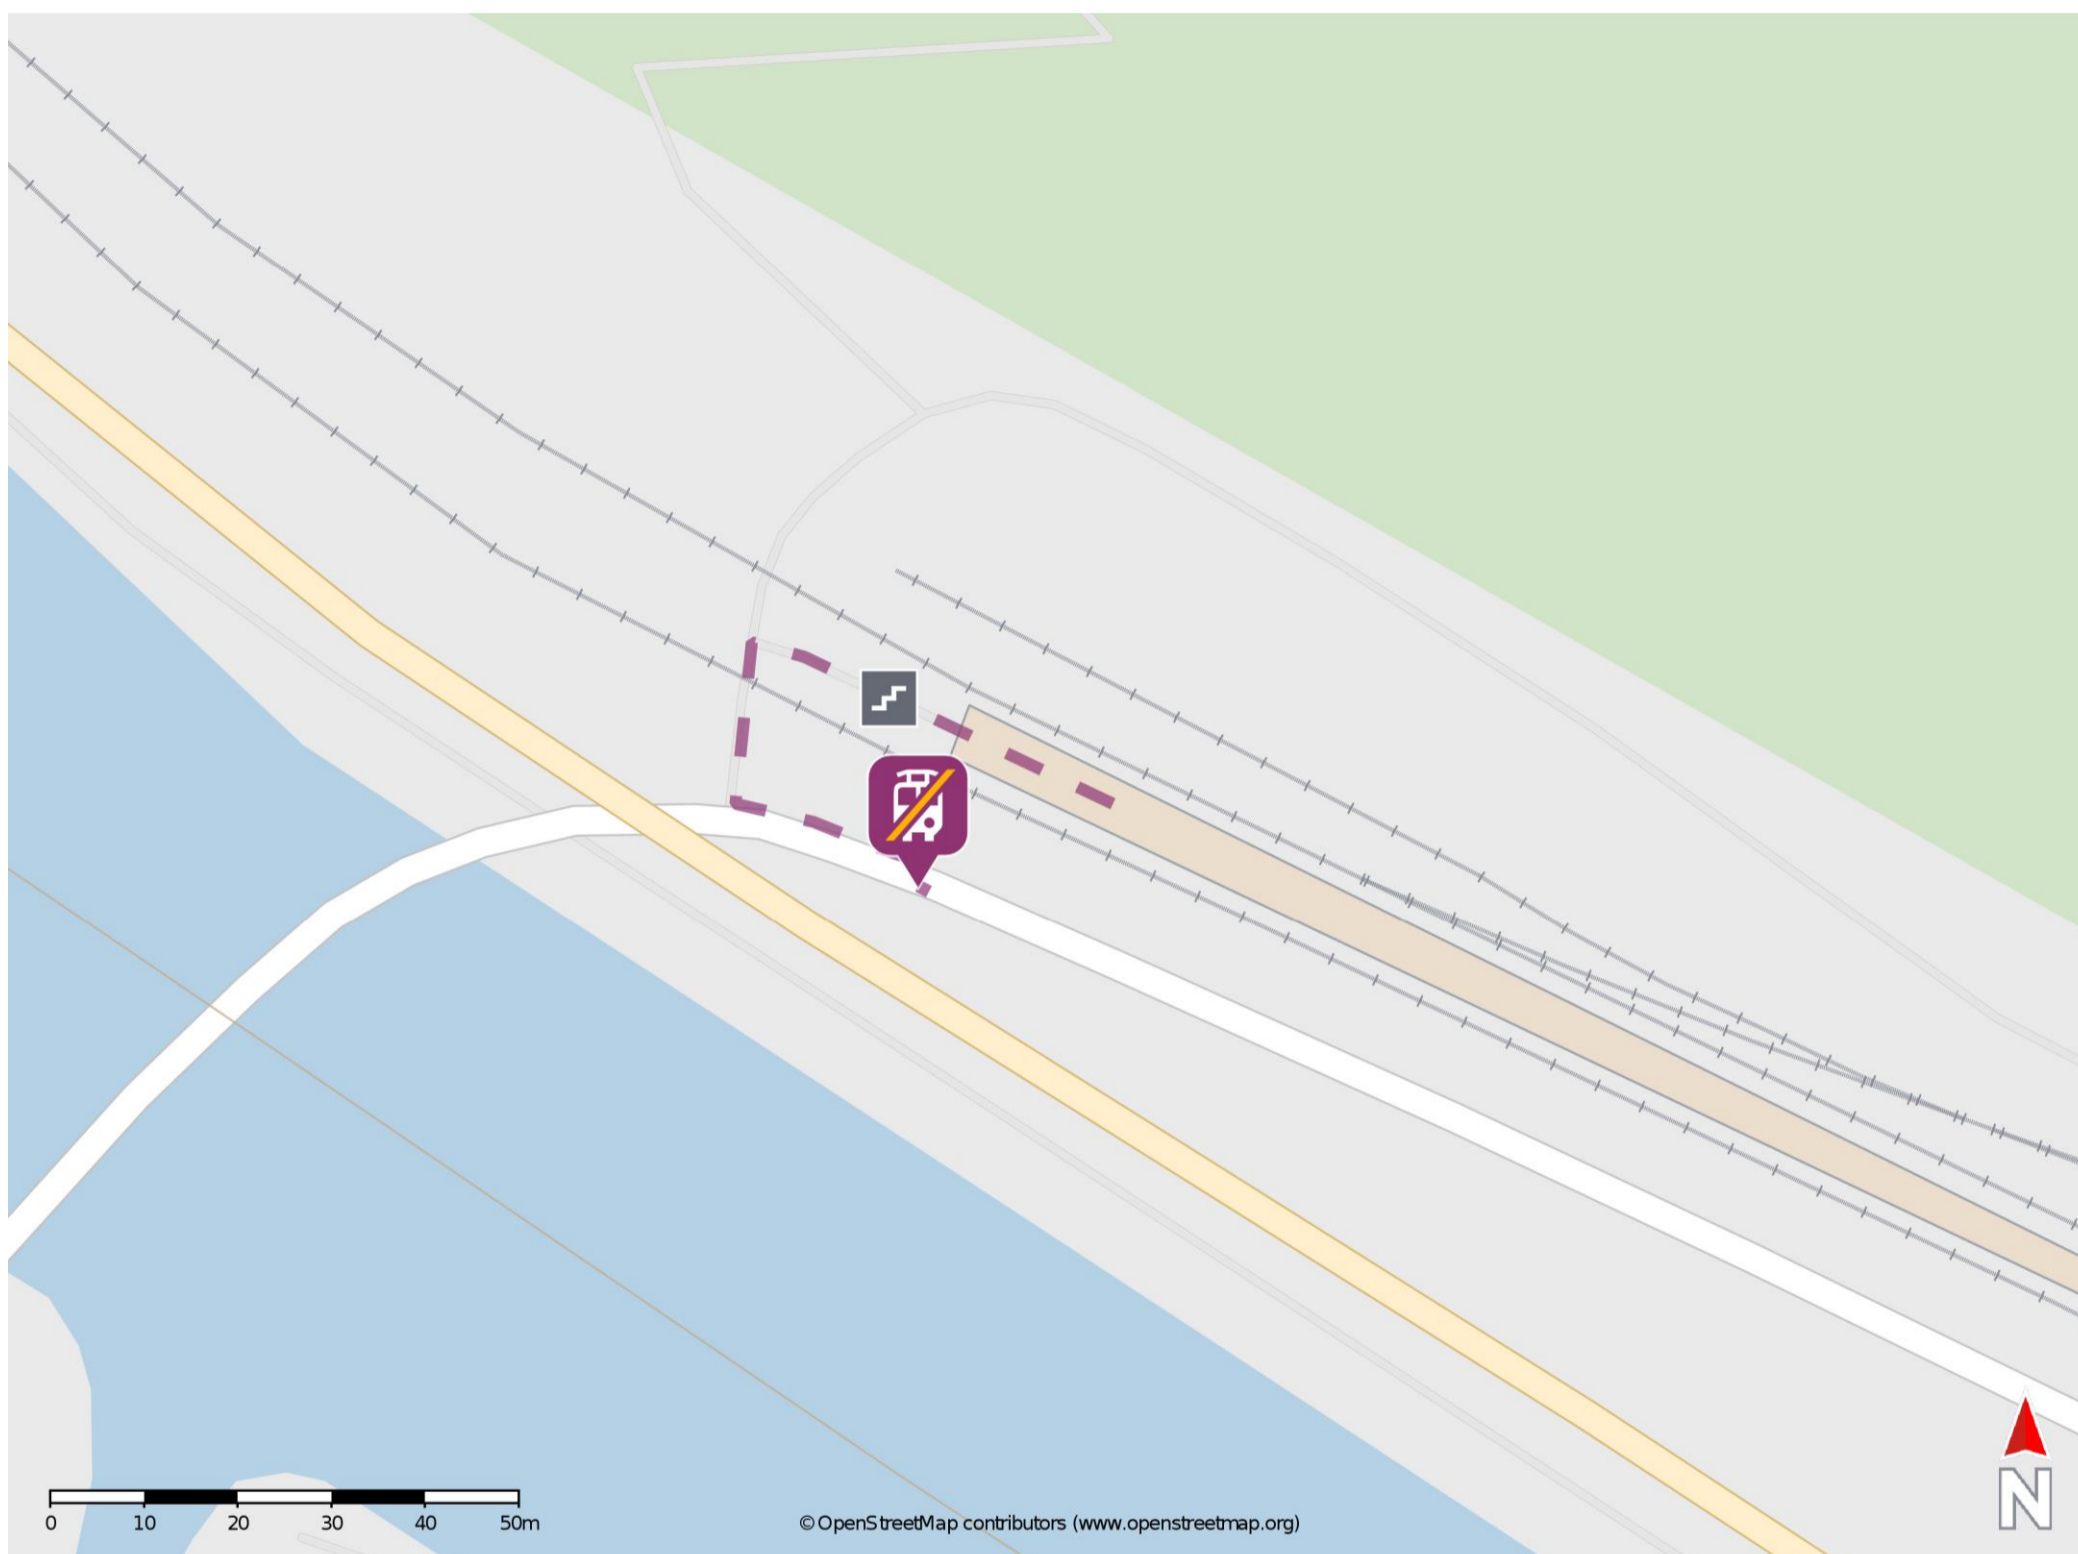

Taben

Wegbeschreibung Schienenersatzverkehr *

Verlassen Sie den Bahnsteig über die Treppenanlage und halten Sie sich links. Die Ersatzhaltestelle befindet sich in unmittelbarer Nähe zu den Gleisen, an der Bushaltestelle Bahnhof.

* Fahrradmitnahme im Schienenersatzverkehr nur begrenzt möglich.
Im QR Code sind die Koordinaten der Ersatzhaltestelle hinterlegt.

— barrierefrei
- nicht barrierefrei