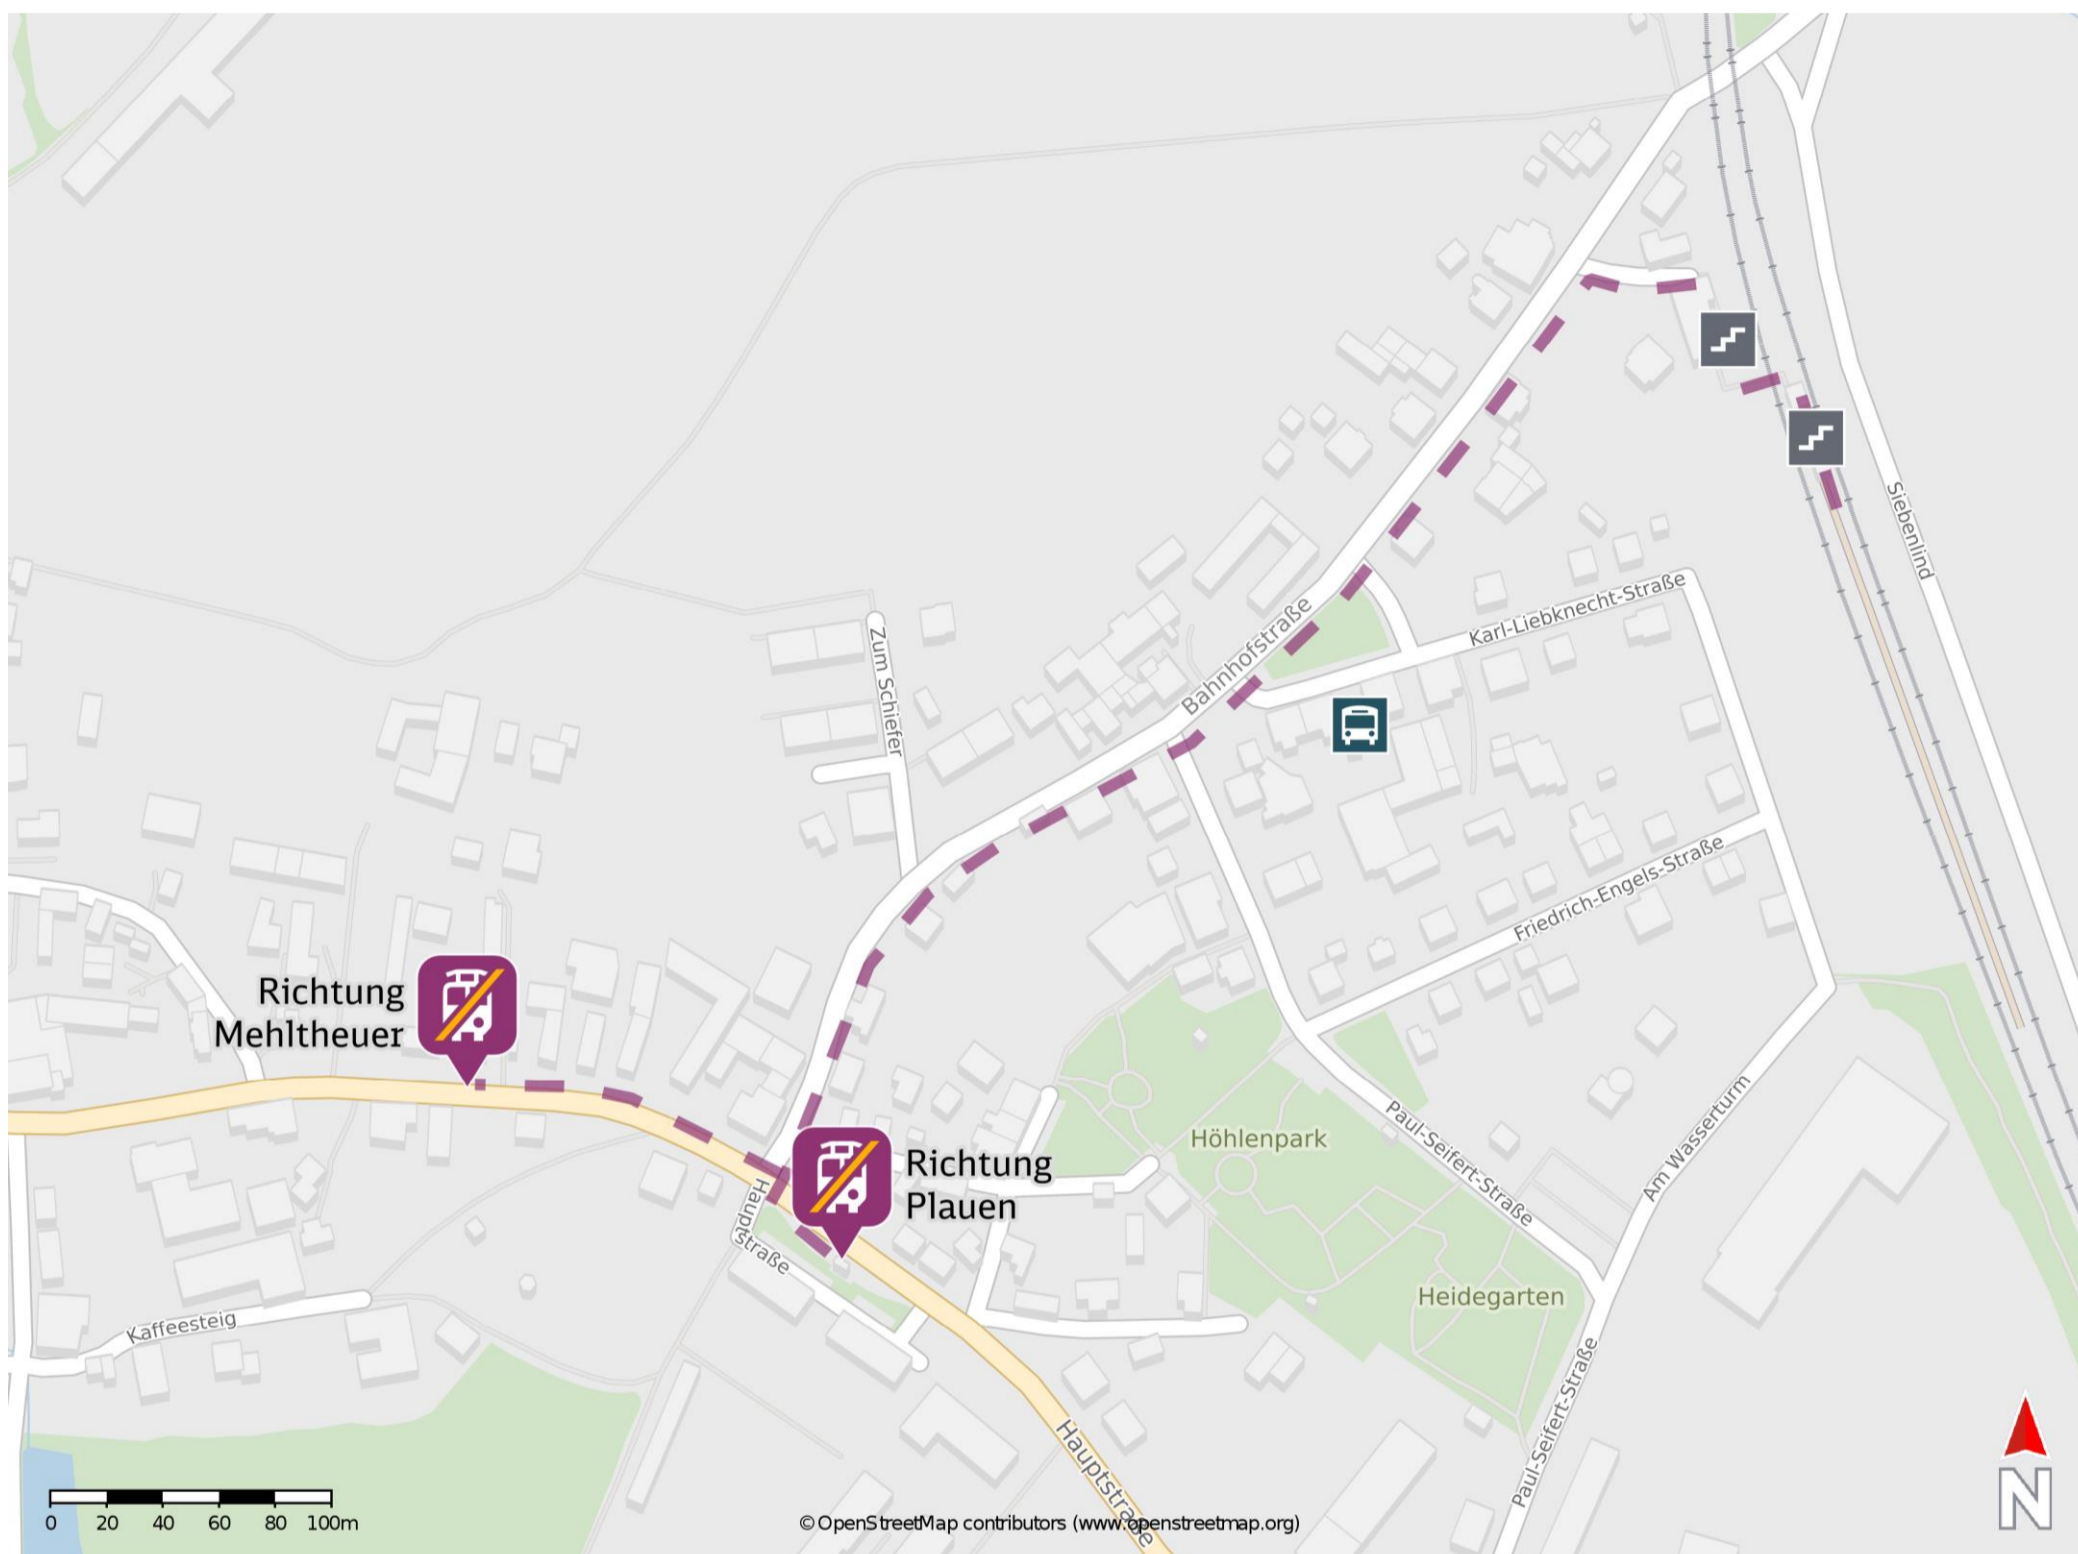

Syrau

Wegbeschreibung Schienenersatzverkehr *

Verlassen Sie den Bahnsteig und begeben Sie sich an die Bahnhofstraße. Biegen Sie nach links ab und folgen Sie dem Straßenverlauf ca. 440 m bis zur Hauptstraße. Biegen Sie nach rechts bzw. nach links ab und begeben Sie sich an die jeweilige Ersatzhaltestelle. Die Ersatzhaltestelle befindet sich an der Haltestelle Syrau, Warte.

Ersatzhaltestelle Richtung Plauen

Ersatzhaltestelle Richtung Mehltheuer

* Fahrradmitnahme im Schienenersatzverkehr nur begrenzt möglich.
Im QR Code sind die Koordinaten der Ersatzhaltestelle hinterlegt.