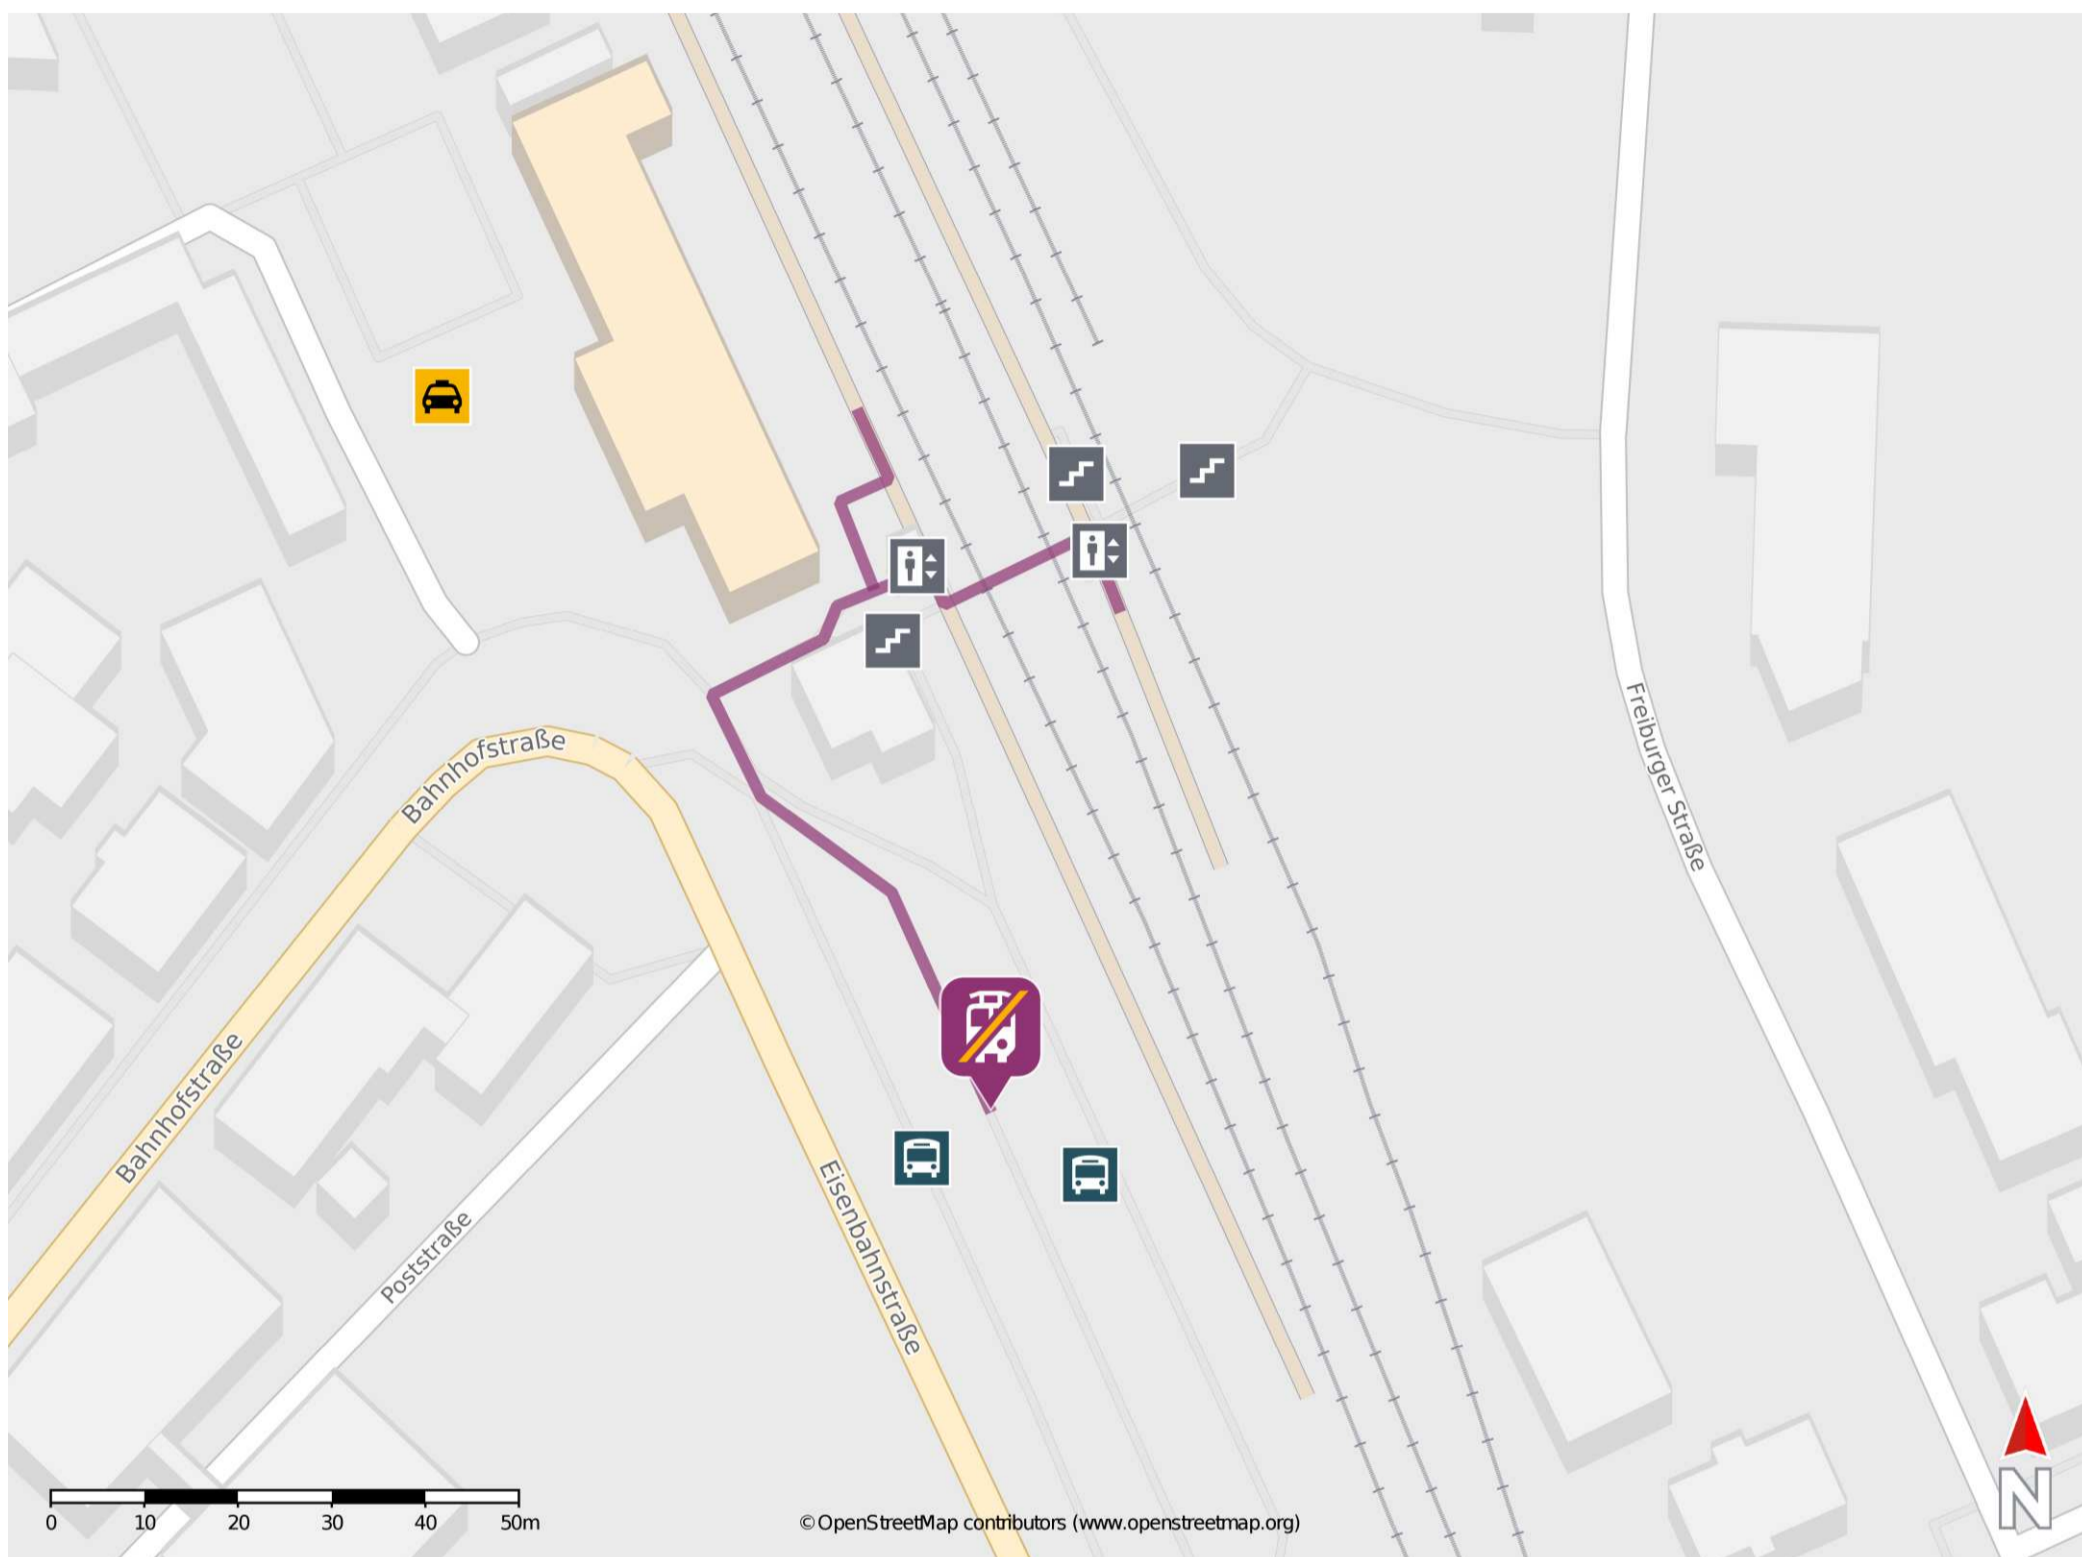

## Biberach (Riß)

### Wegbeschreibung Schienenersatzverkehr \*

Verlassen Sie den Bahnsteig, ggf. durch die Unterführung, und orientieren Sie sich nach links. Die Ersatzhaltestelle befindet sich am Zentralen Omnibusbahnhof am Bussteig 15.

\* Fahrradmitnahme im Schienenersatzverkehr nur begrenzt möglich.  
Im QR Code sind die Koordinaten der Ersatzhaltestelle hinterlegt.

— barrierefrei  
— nicht barrierefrei