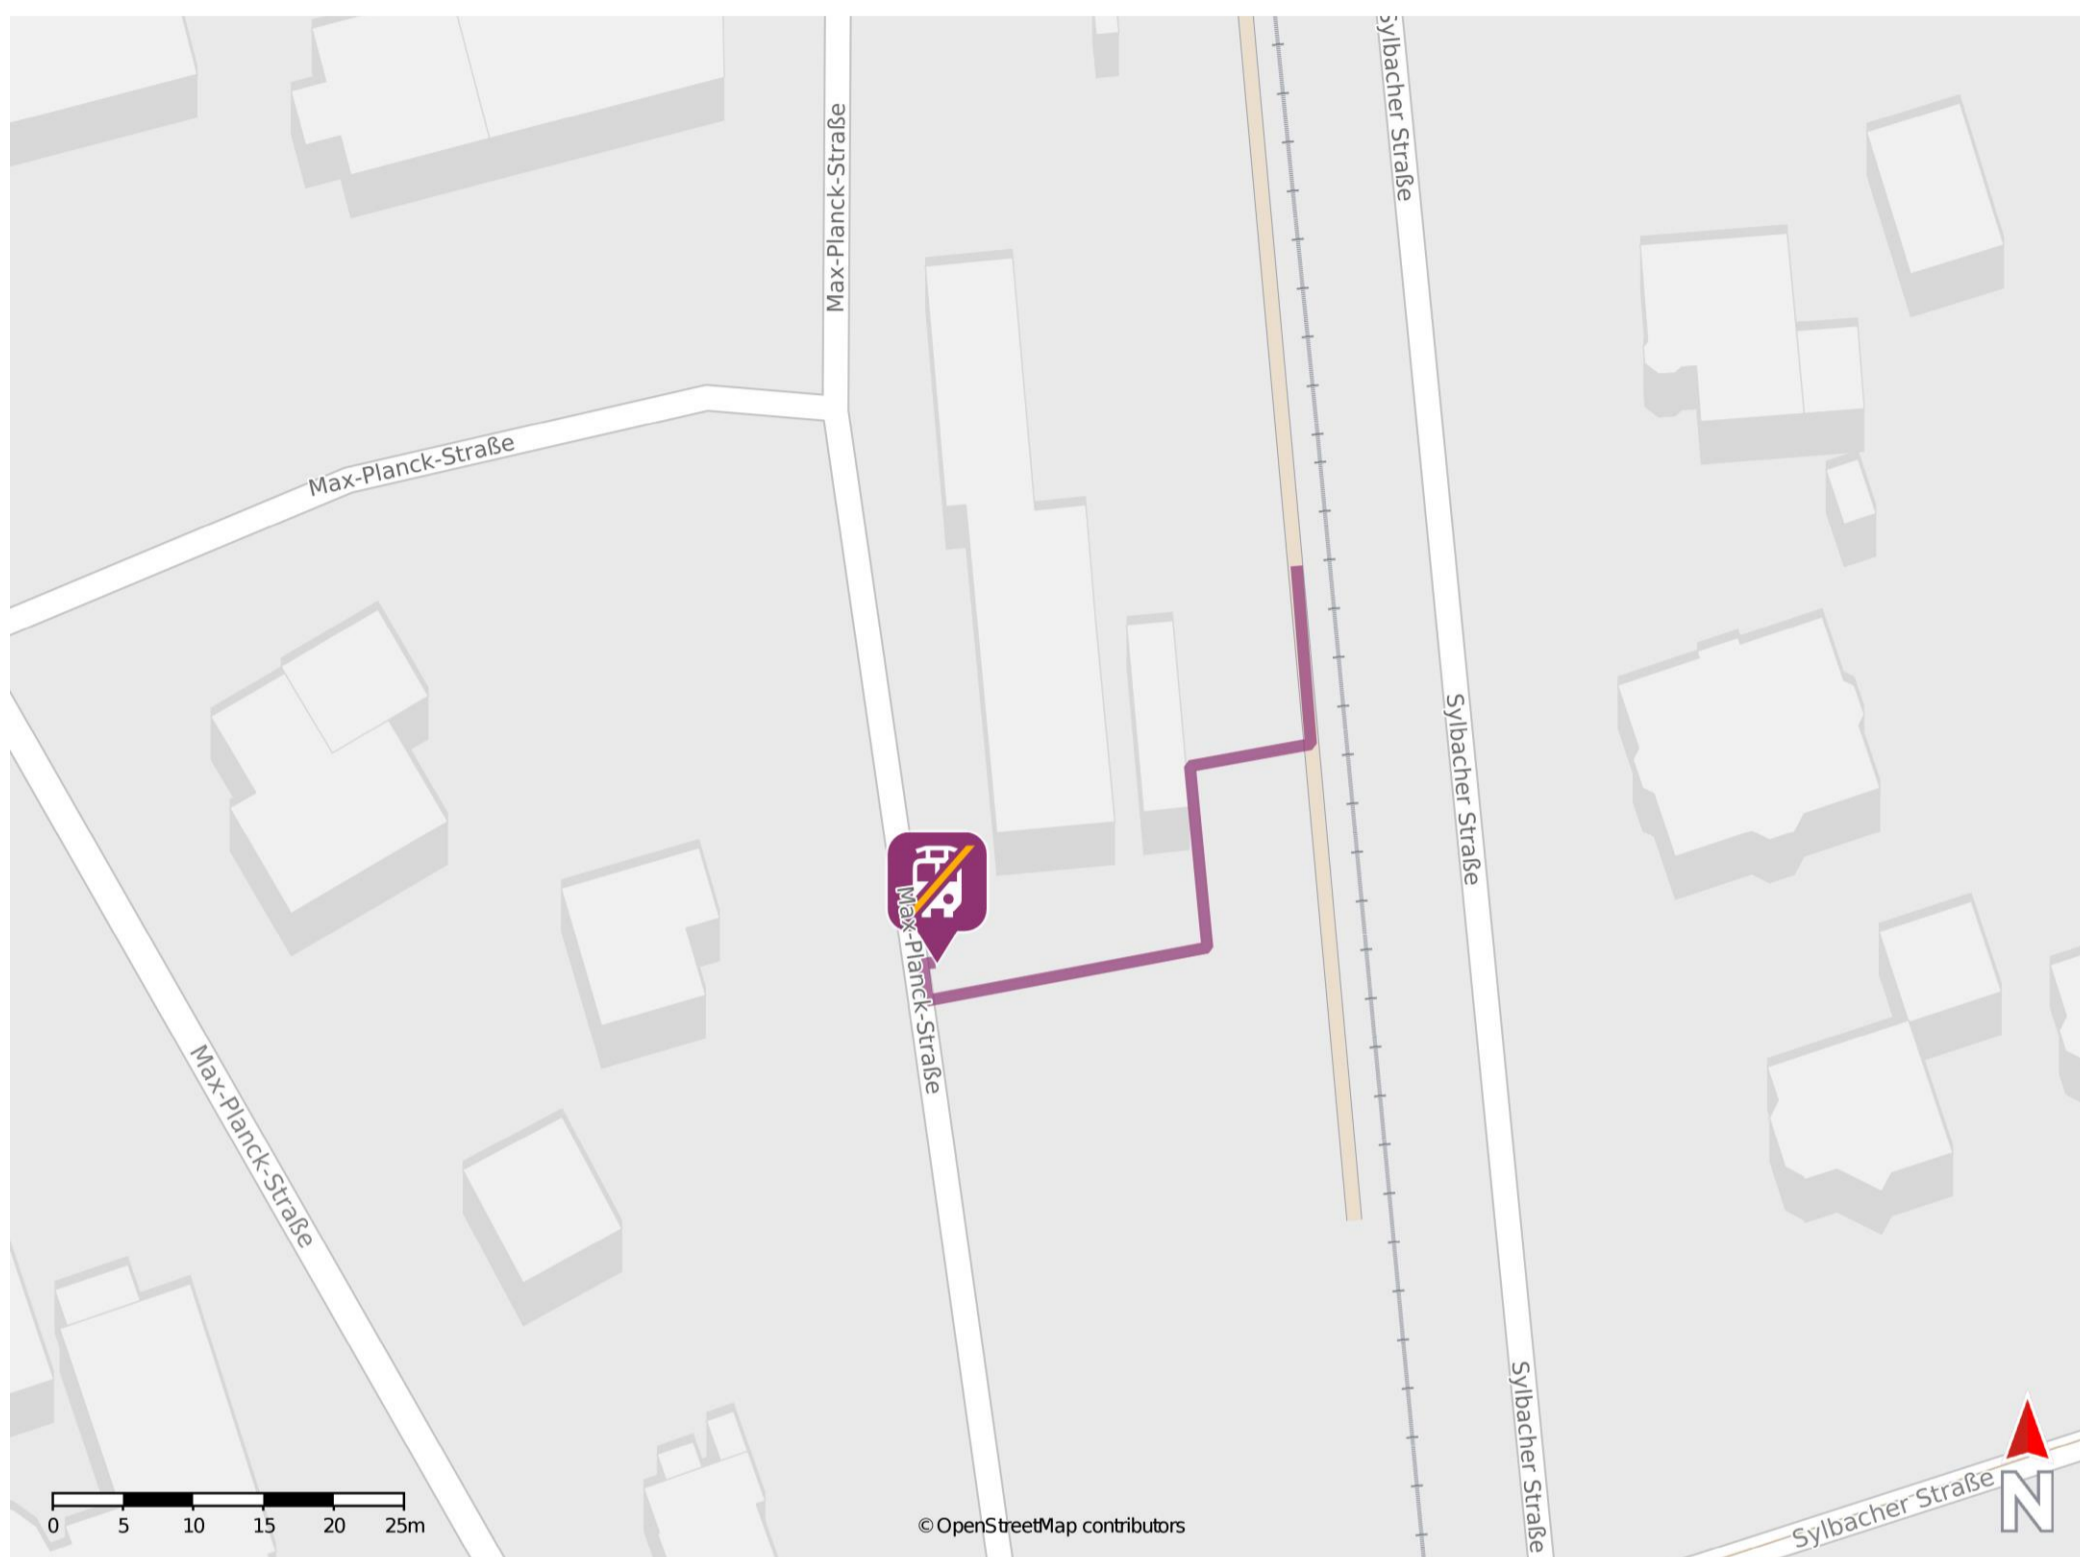

## Sylbach

### Wegbeschreibung Schienenersatzverkehr \*

Verlassen Sie den Bahnsteig und begeben Sie sich an die Sylbacher Straße. Die Ersatzhaltestelle befindet sich direkt neben dem Bahnhofsgebäude.

\* Fahrradmitnahme im Schienenersatzverkehr nur begrenzt möglich.  
Im QR Code sind die Koordinaten der Ersatzhaltestelle hinterlegt.