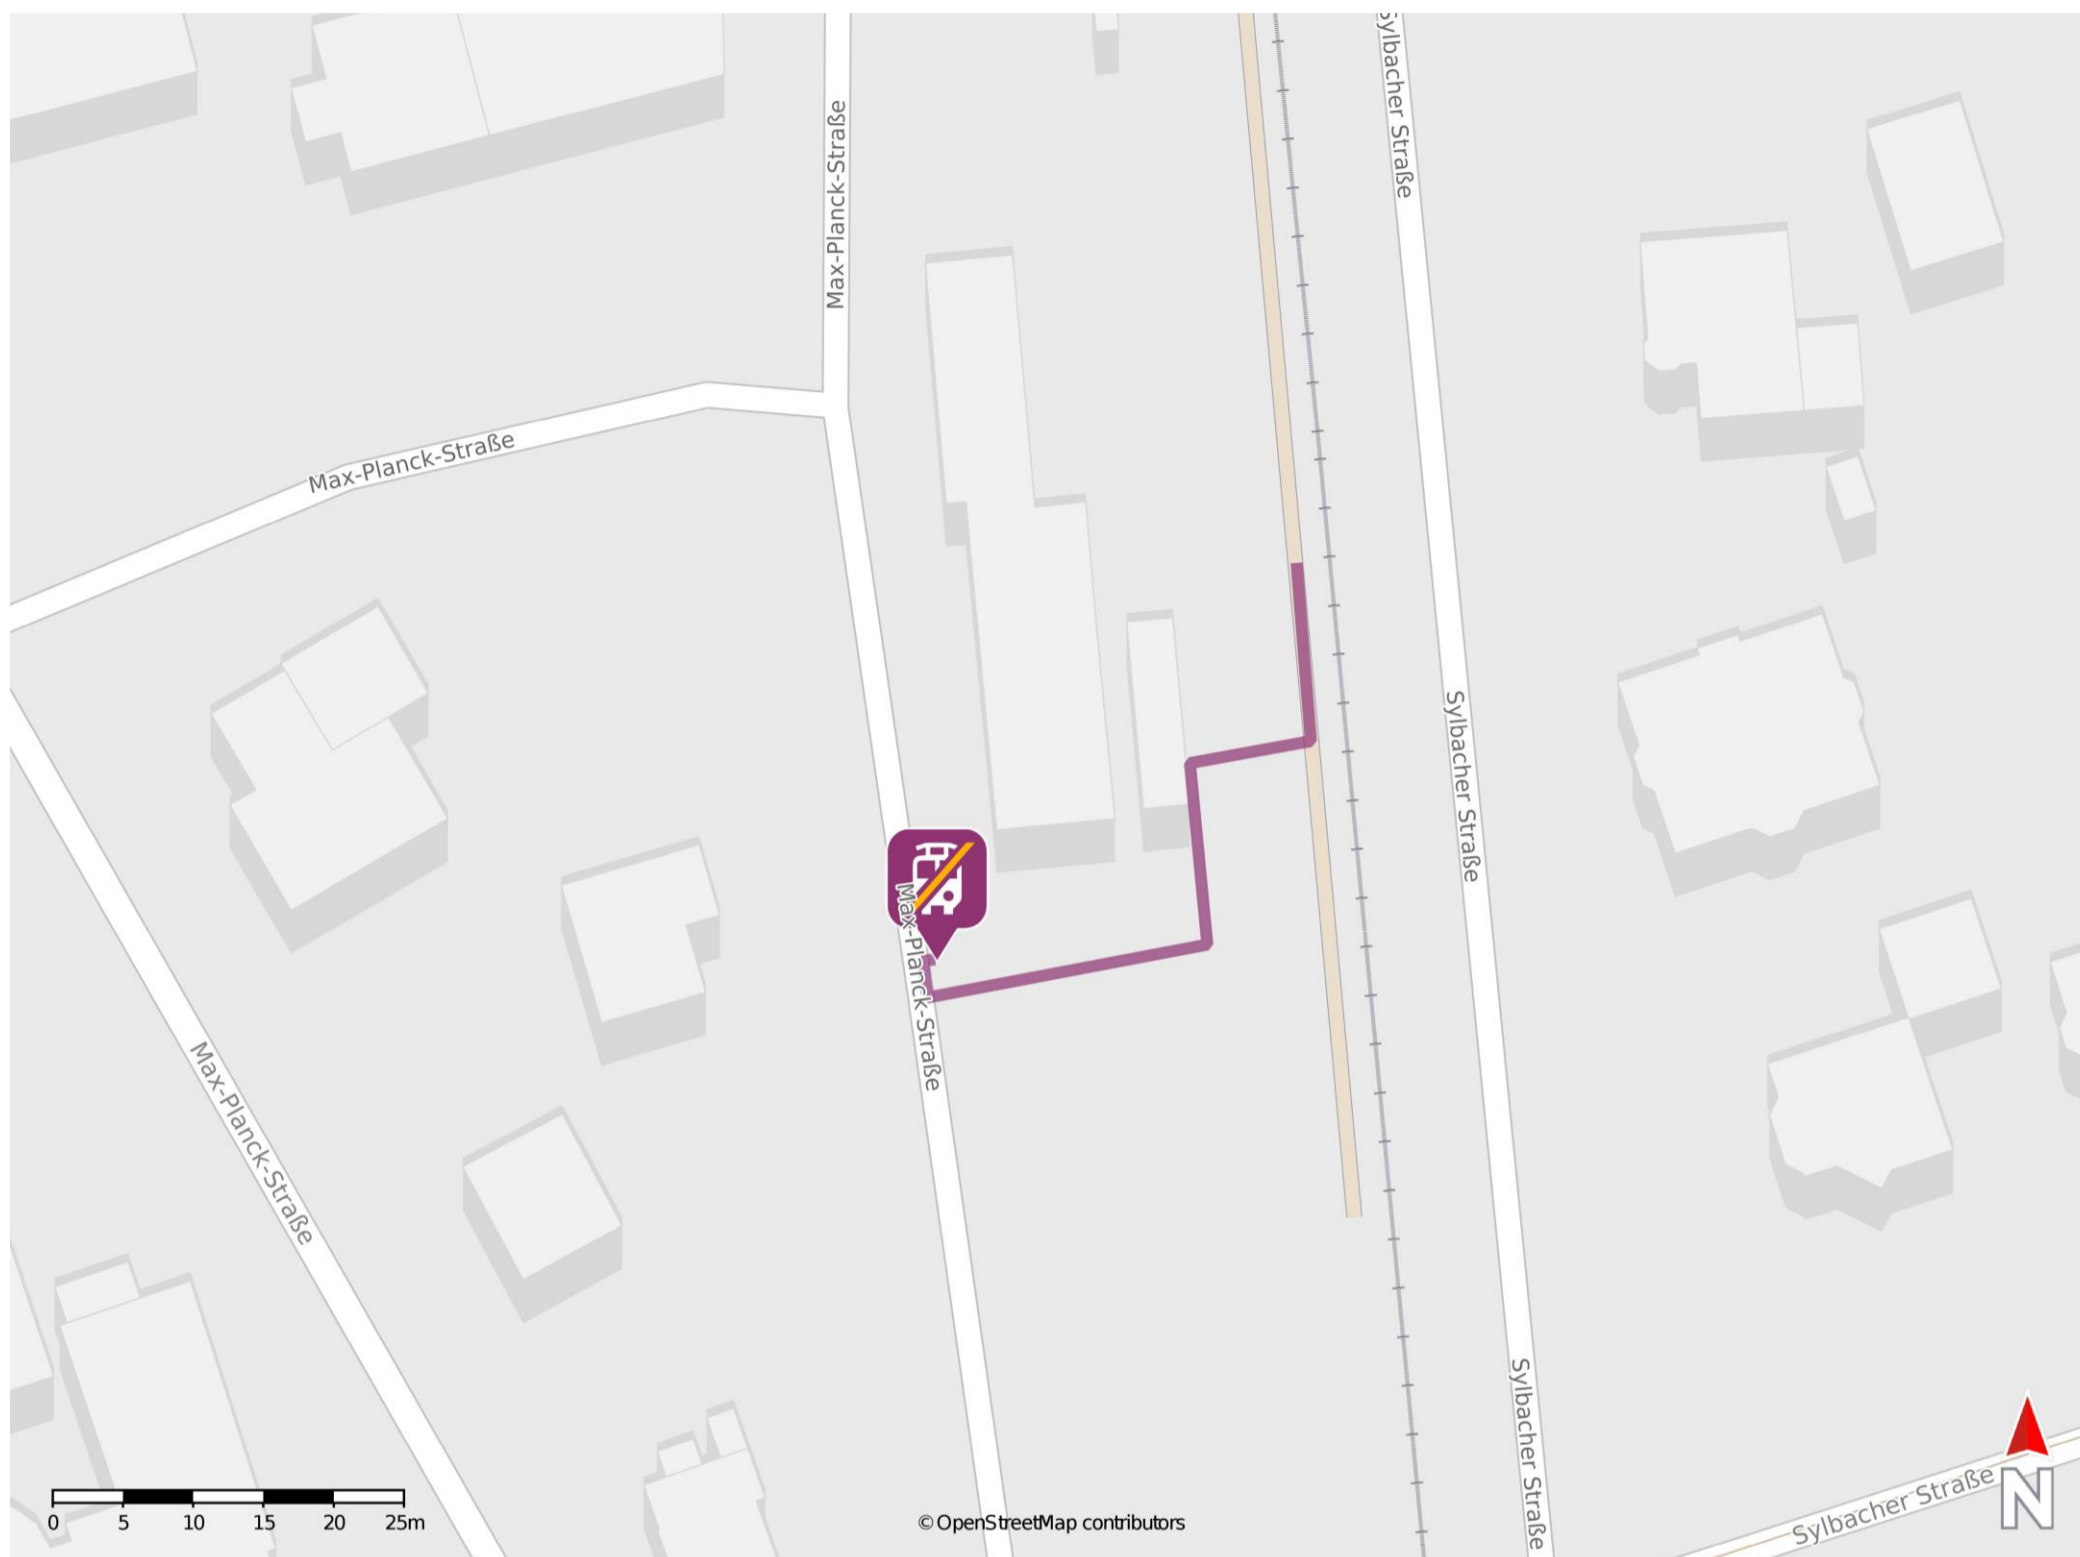

Sylbach

Wegbeschreibung Schienenersatzverkehr *

Verlassen Sie den Bahnsteig und begeben Sie sich an die Sylbacher Straße. Die Ersatzhaltestelle befindet sich direkt neben dem Bahnhofsgebäude.

* Fahrradmitnahme im Schienenersatzverkehr nur begrenzt möglich.
Im QR Code sind die Koordinaten der Ersatzhaltestelle hinterlegt.

— barrierefrei
— nicht barrierefrei