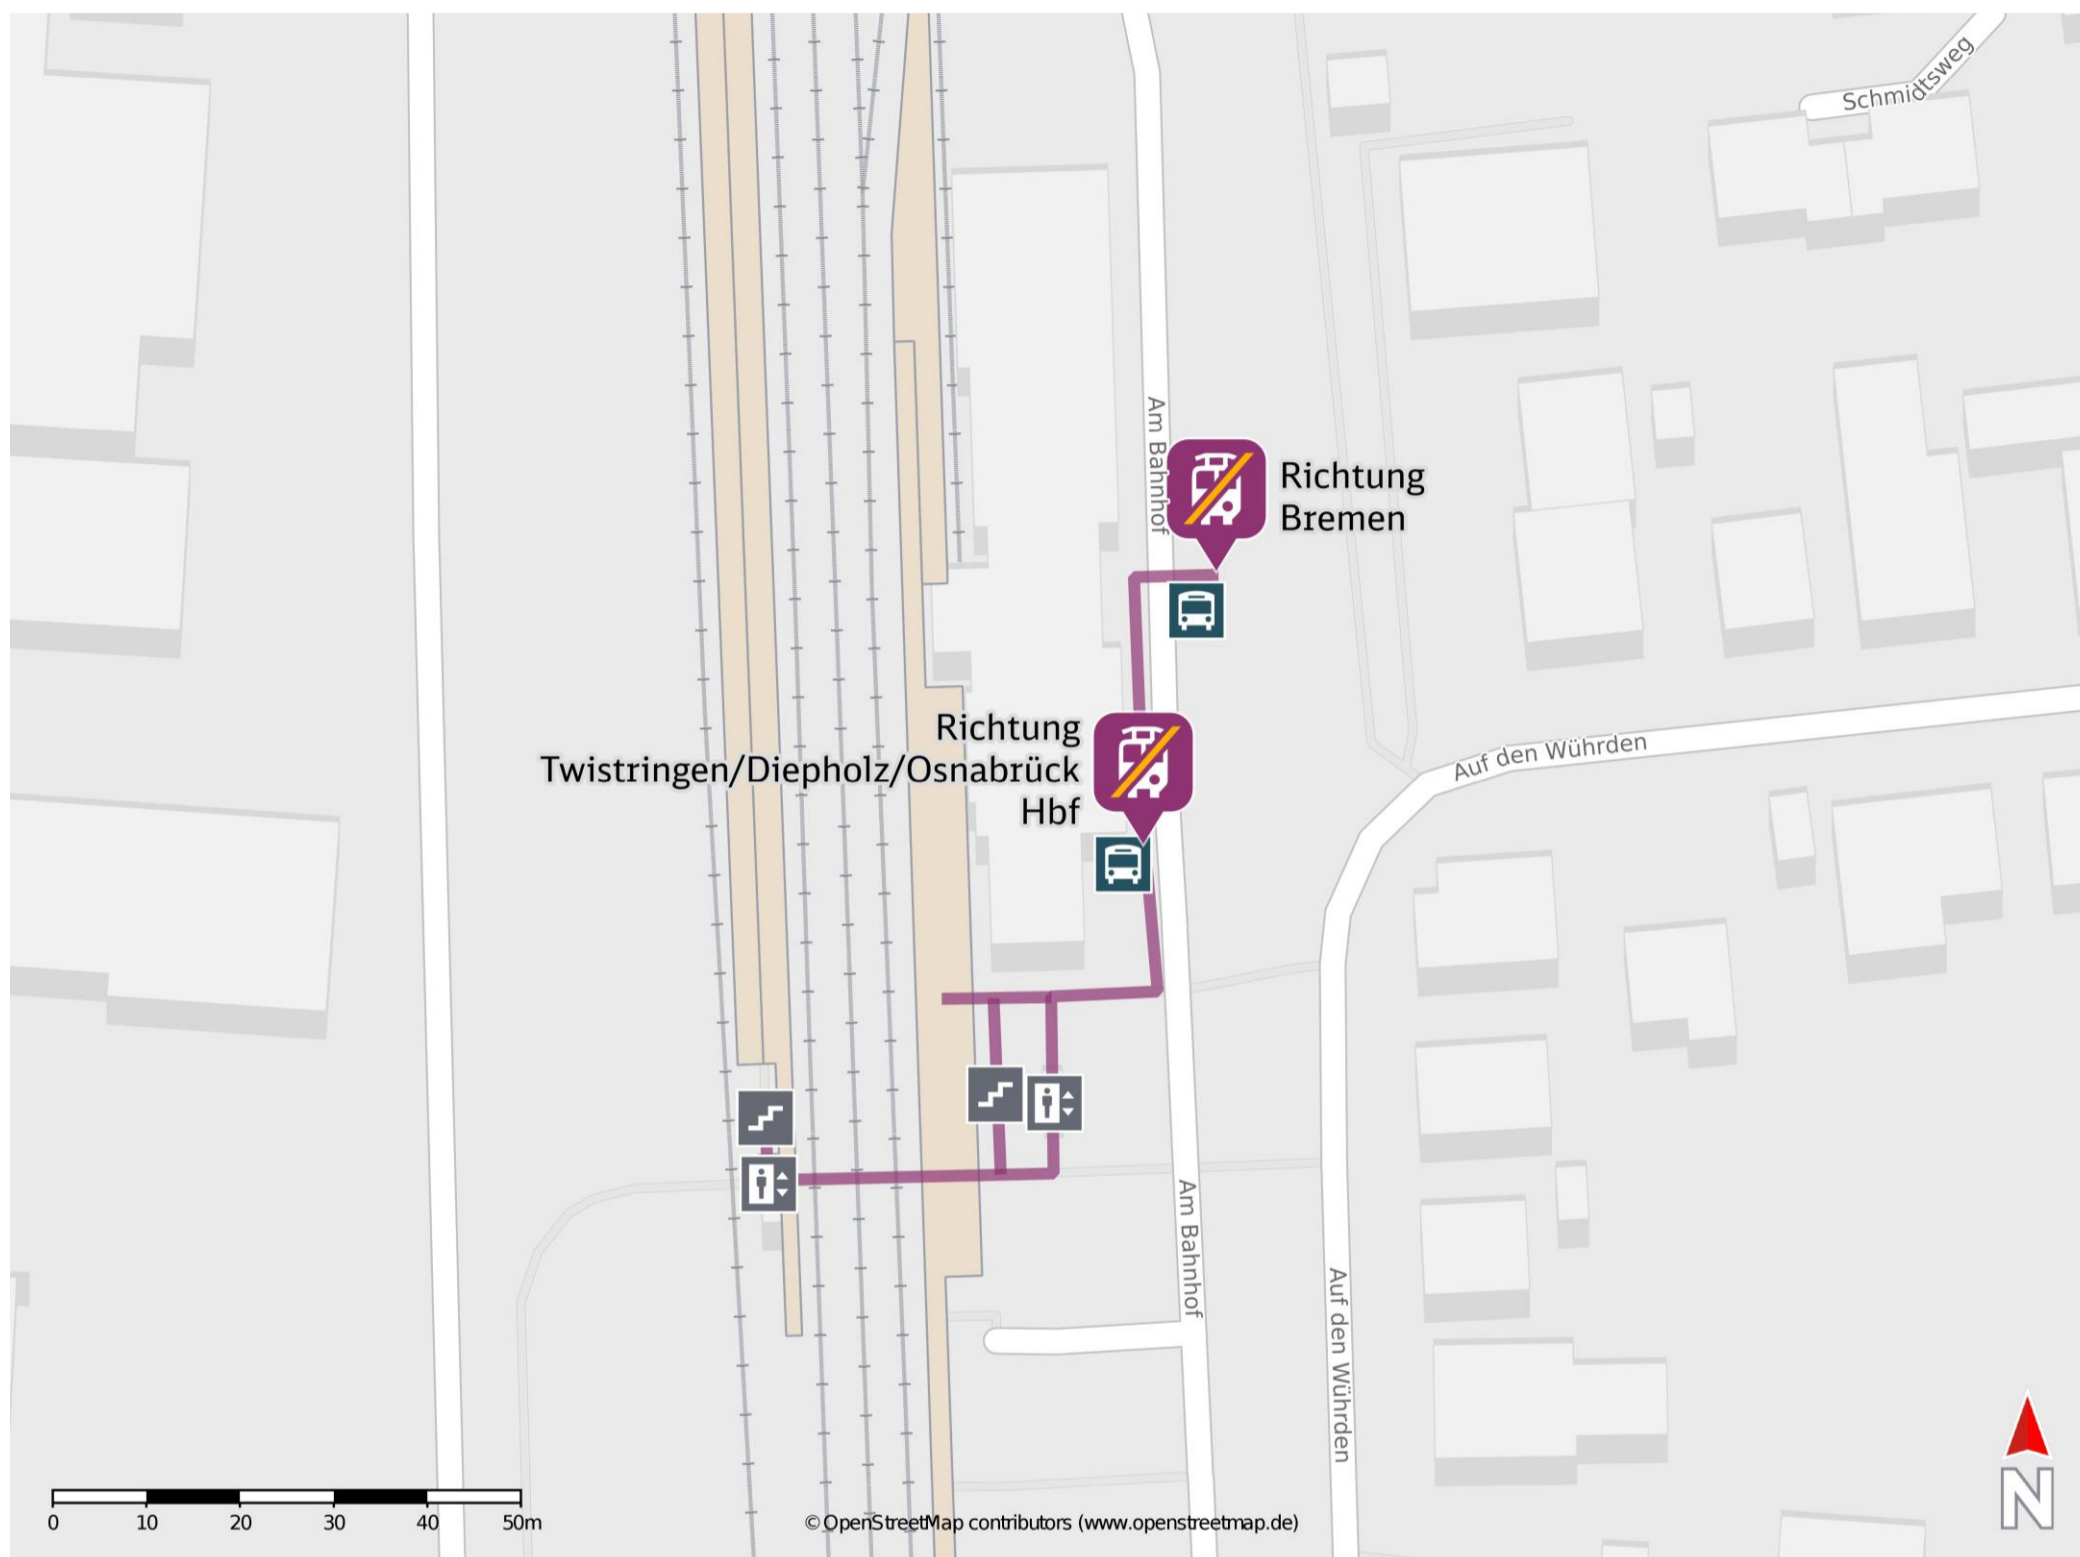

Syke

Wegbeschreibung Schienenersatzverkehr *

Verlassen Sie den Bahnsteig, ggf. durch die Unterführung, und begeben Sie sich zum Bahnhofsvorplatz. Die Ersatzhaltestellen am Bussteig 1 befinden sich direkt vor dem Bahnhofsgebäude.

Ersatzhaltestelle Richtung
Twistringen/ Diepholz/
Osnabrück Hbf

Ersatzhaltestelle Richtung
Bremen

* Fahrradmitnahme im Schienenersatzverkehr nur begrenzt möglich.
Im QR Code sind die Koordinaten der Ersatzhaltestelle hinterlegt.

— barrierefrei
- nicht barrierefrei