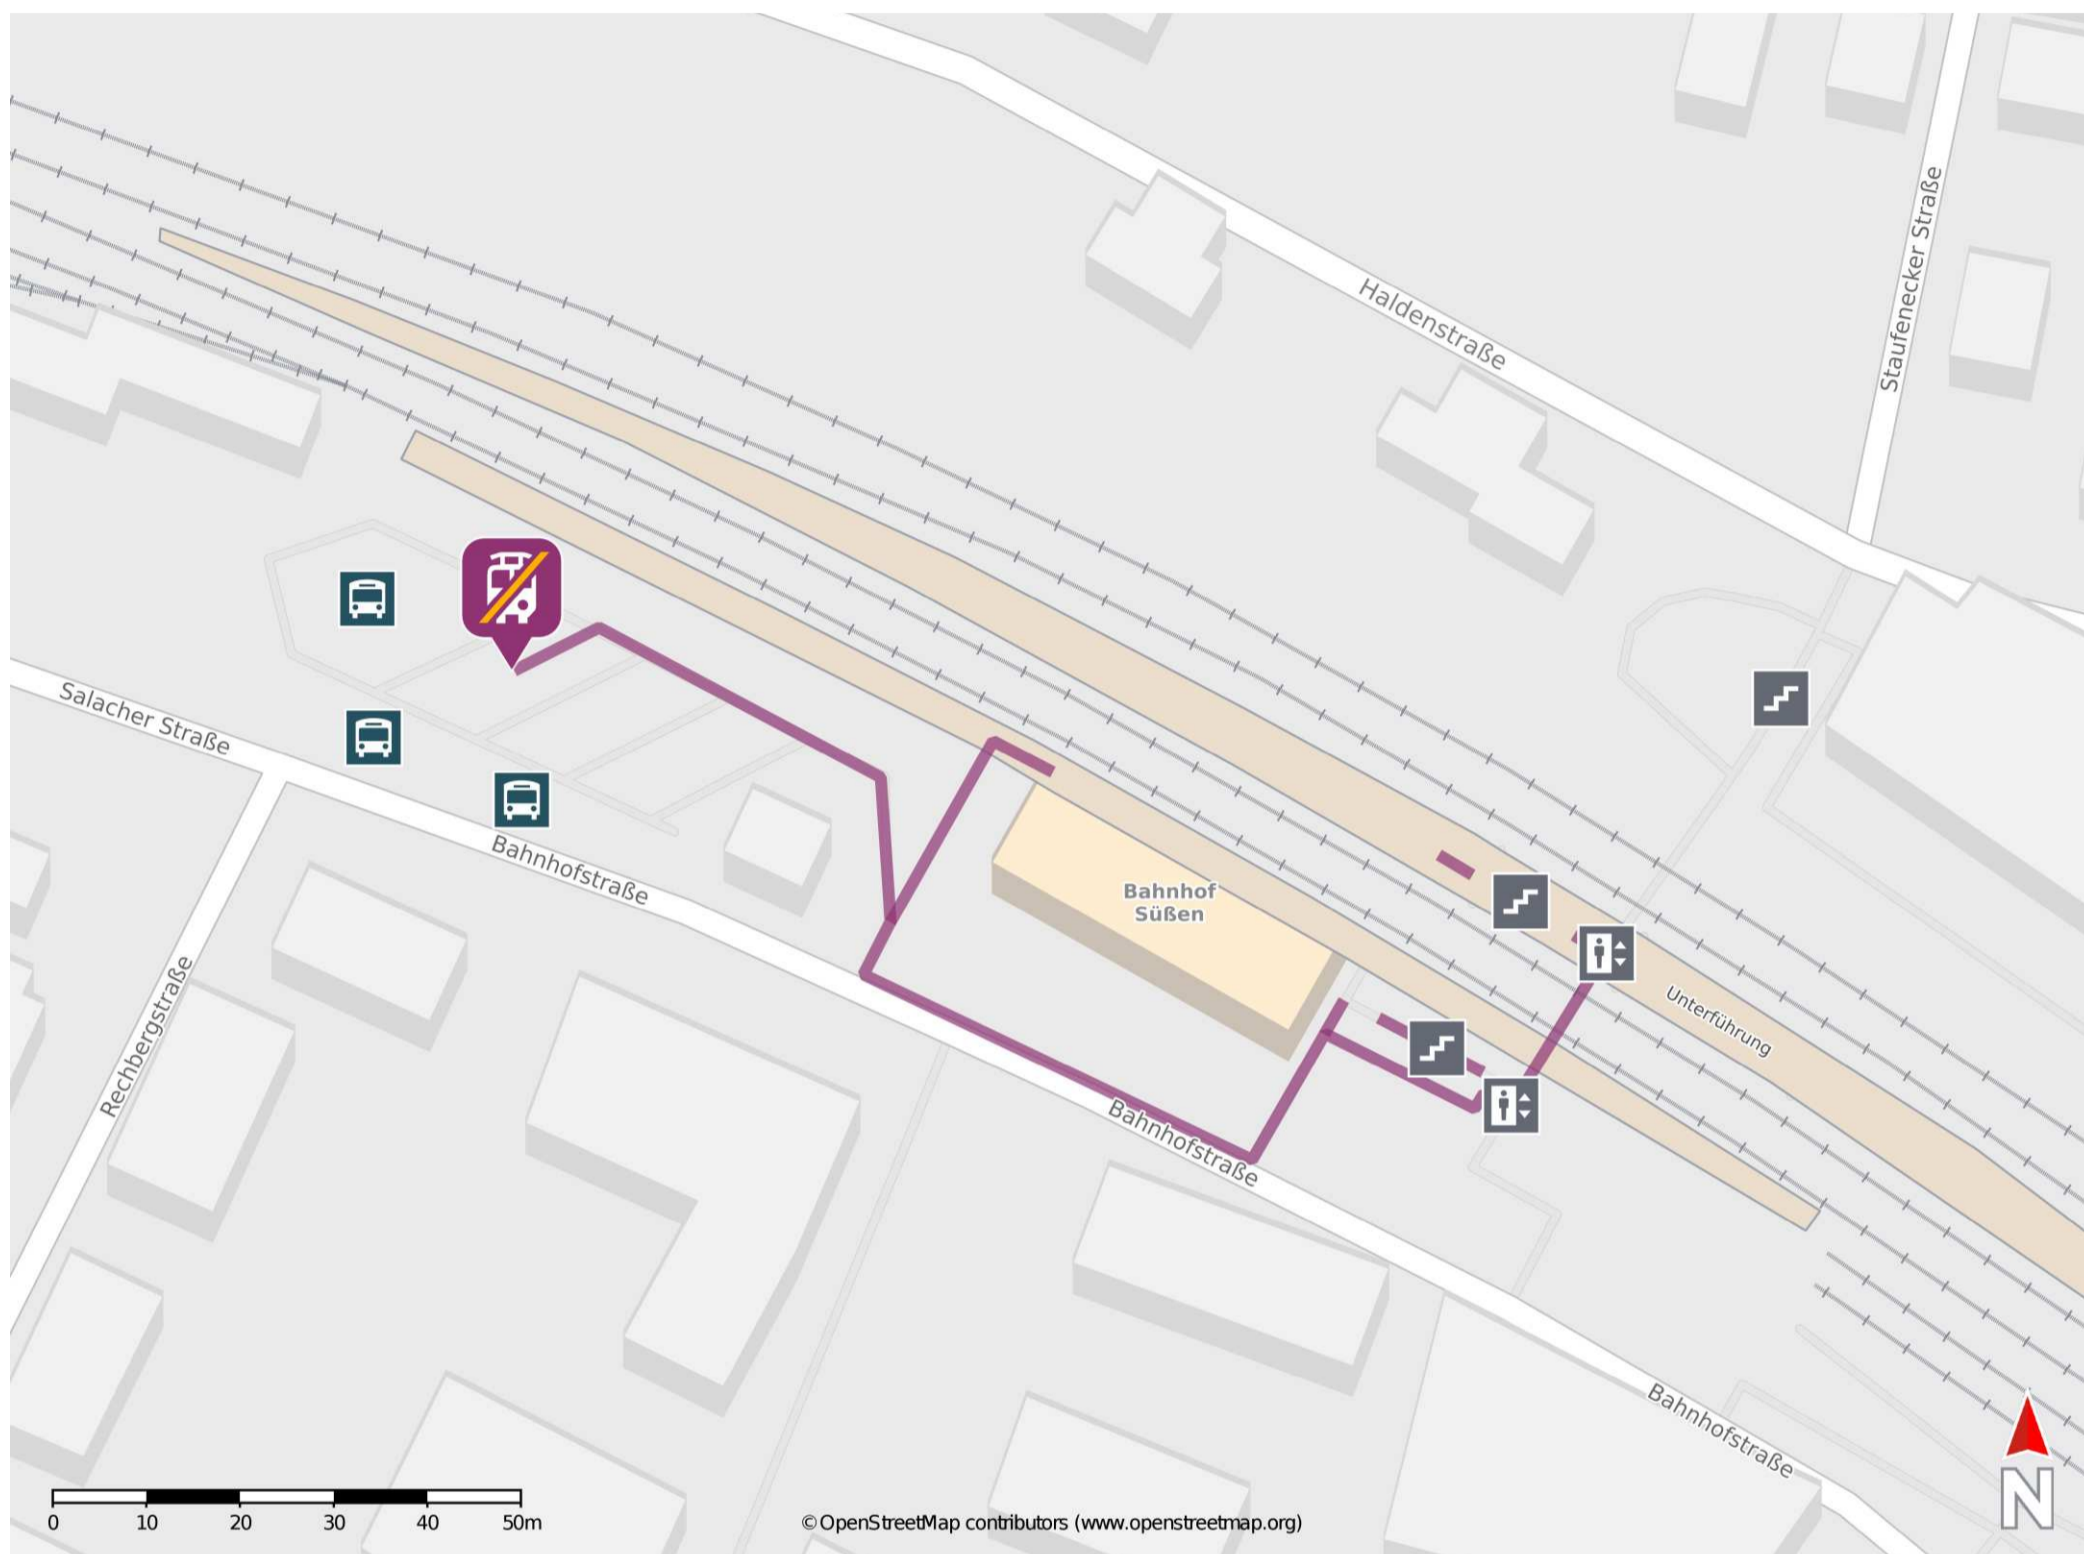

Süßen

Wegbeschreibung Schienenersatzverkehr *

Verlassen Sie den Bahnsteig, ggf. durch die Unterführung, und begeben Sie sich an die Bahnhofstraße. Biegen Sie nach rechts ab und folgen Sie dem Straßenverlauf bis zur Ersatzhaltestelle. Die Ersatzhaltestelle befindet sich am ZOB (Bussteig F).

* Fahrradmitnahme im Schienenersatzverkehr nur begrenzt möglich.
Im QR Code sind die Koordinaten der Ersatzhaltestelle hinterlegt.

— barrierefrei
- nicht barrierefrei