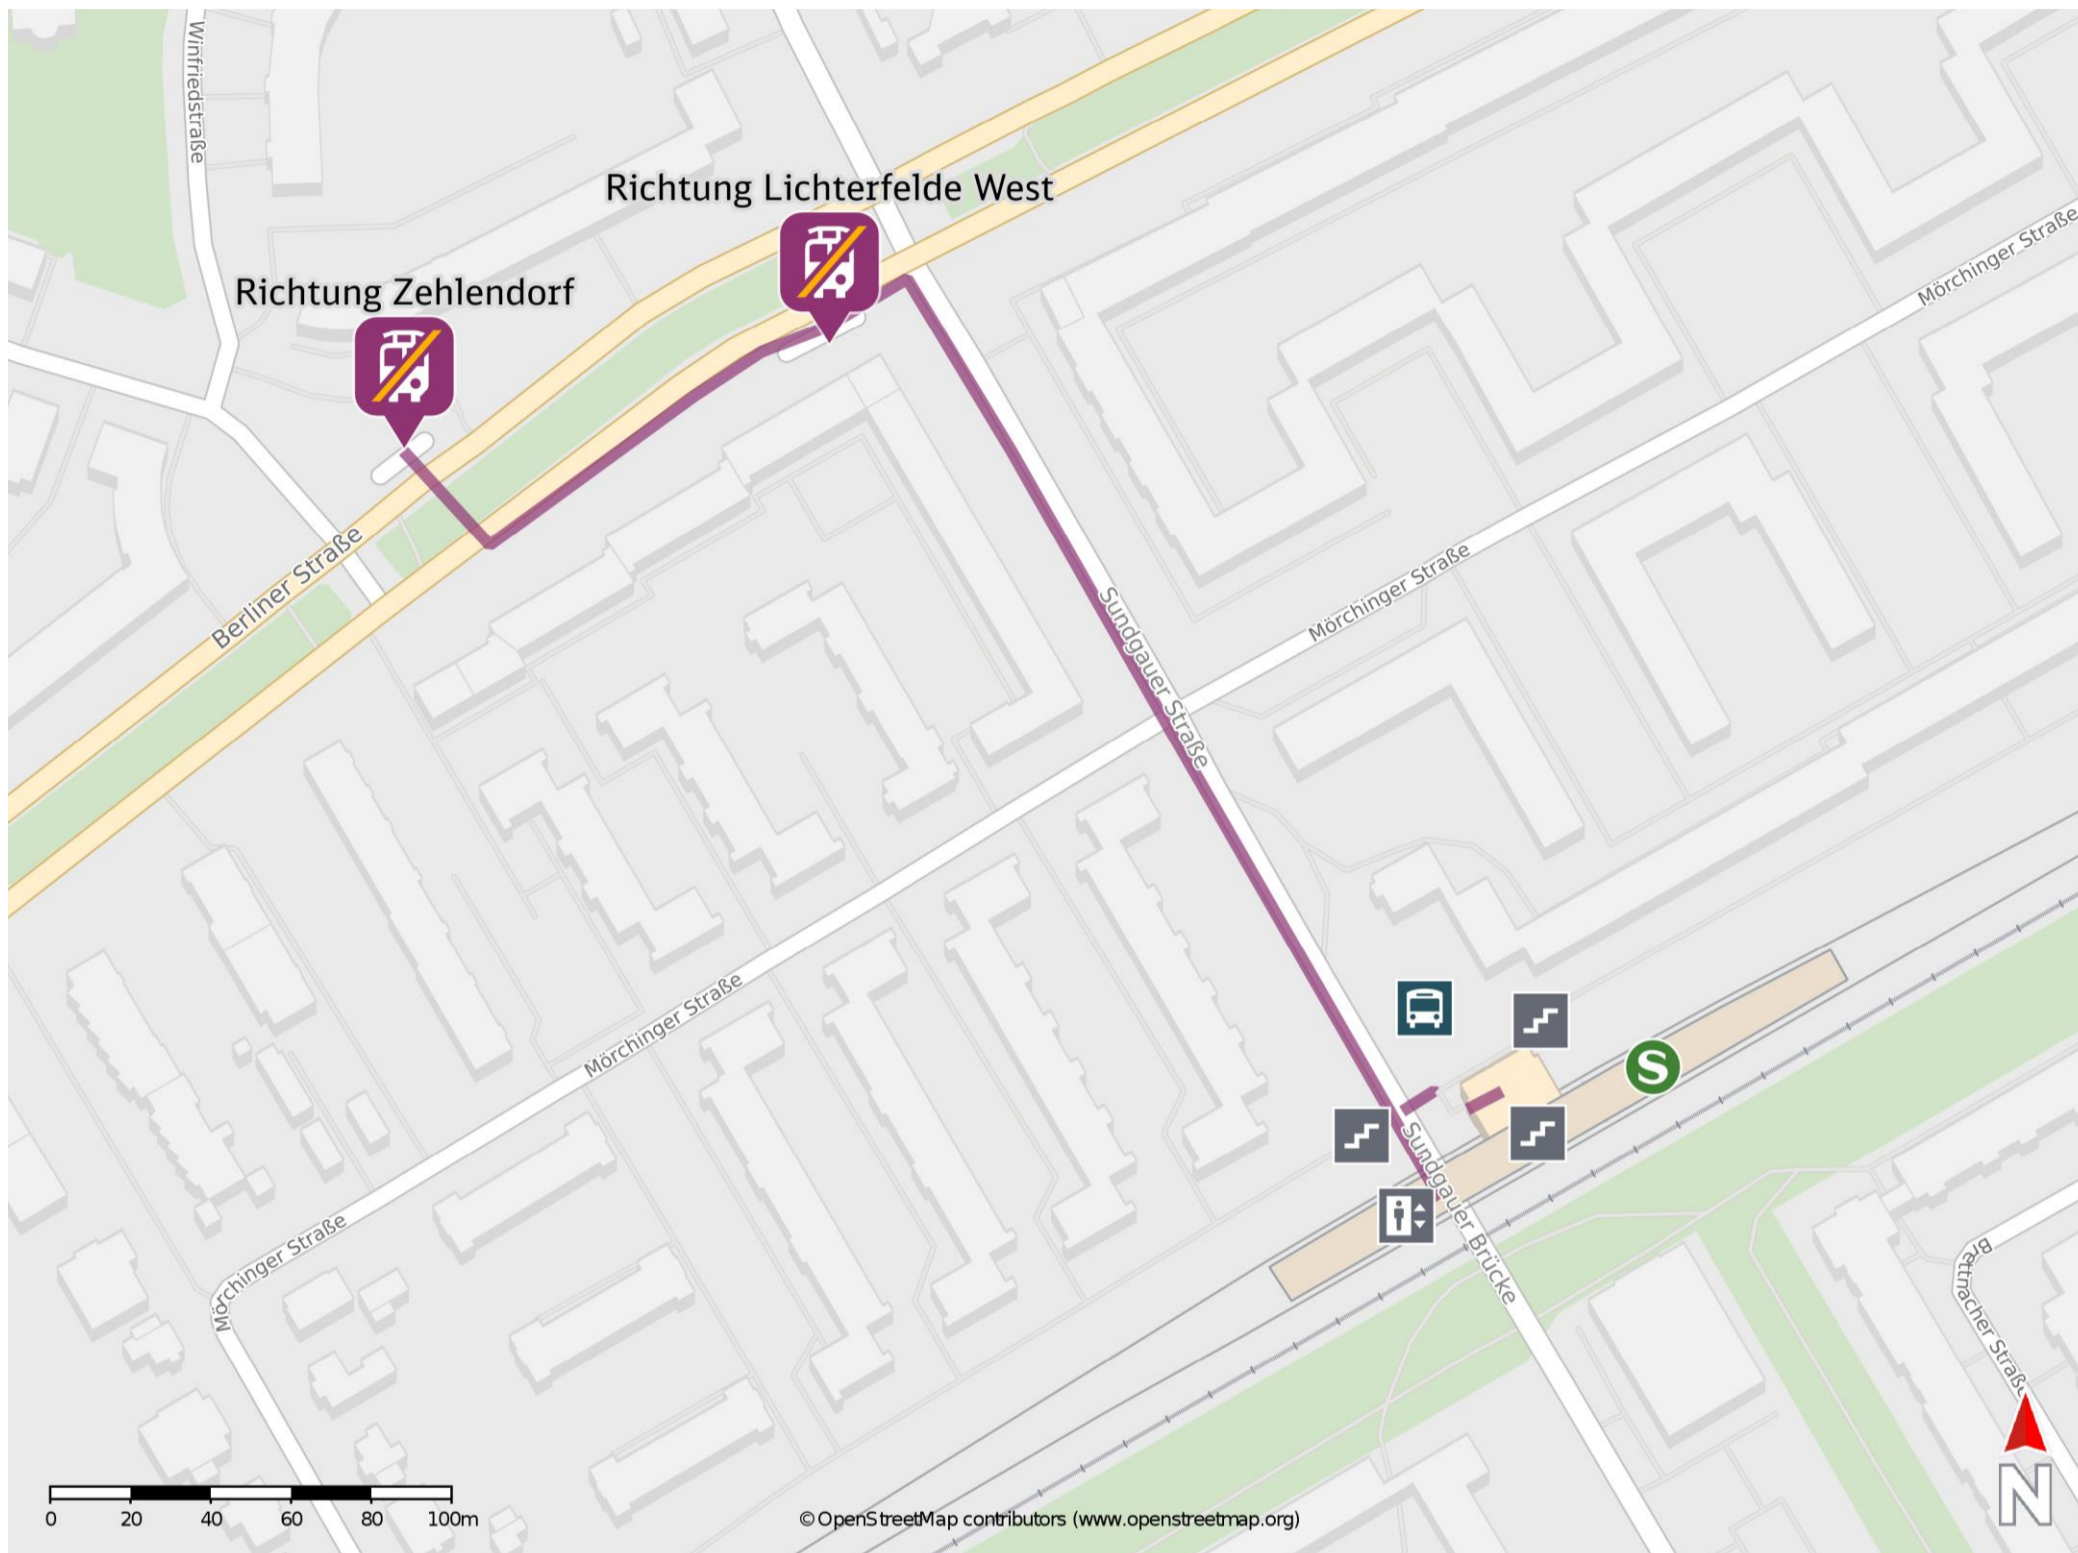

Sundgauer Straße

Wegbeschreibung Schienenersatzverkehr *

Verlassen Sie den Bahnsteig und begeben Sie sich an die Sundgauer Straße. Biegen Sie nach rechts ab und folgen Sie der Straße bis zur Berliner Straße. Biegen Sie nach links ab und folgen Sie dem Straßenverlauf bis zur jeweiligen Ersatzhaltestelle. Bitte beachten Sie gegebenenfalls auch die zusätzlichen Informationen zu Baumaßnahmen am Bahnsteig.

Ersatzhaltestelle Richtung
Lichterfelde West

Ersatzhaltestelle Richtung
Zehlendorf

* Fahrradmitnahme im Schienenersatzverkehr nur begrenzt möglich.
Im QR Code sind die Koordinaten der Ersatzhaltestelle hinterlegt.