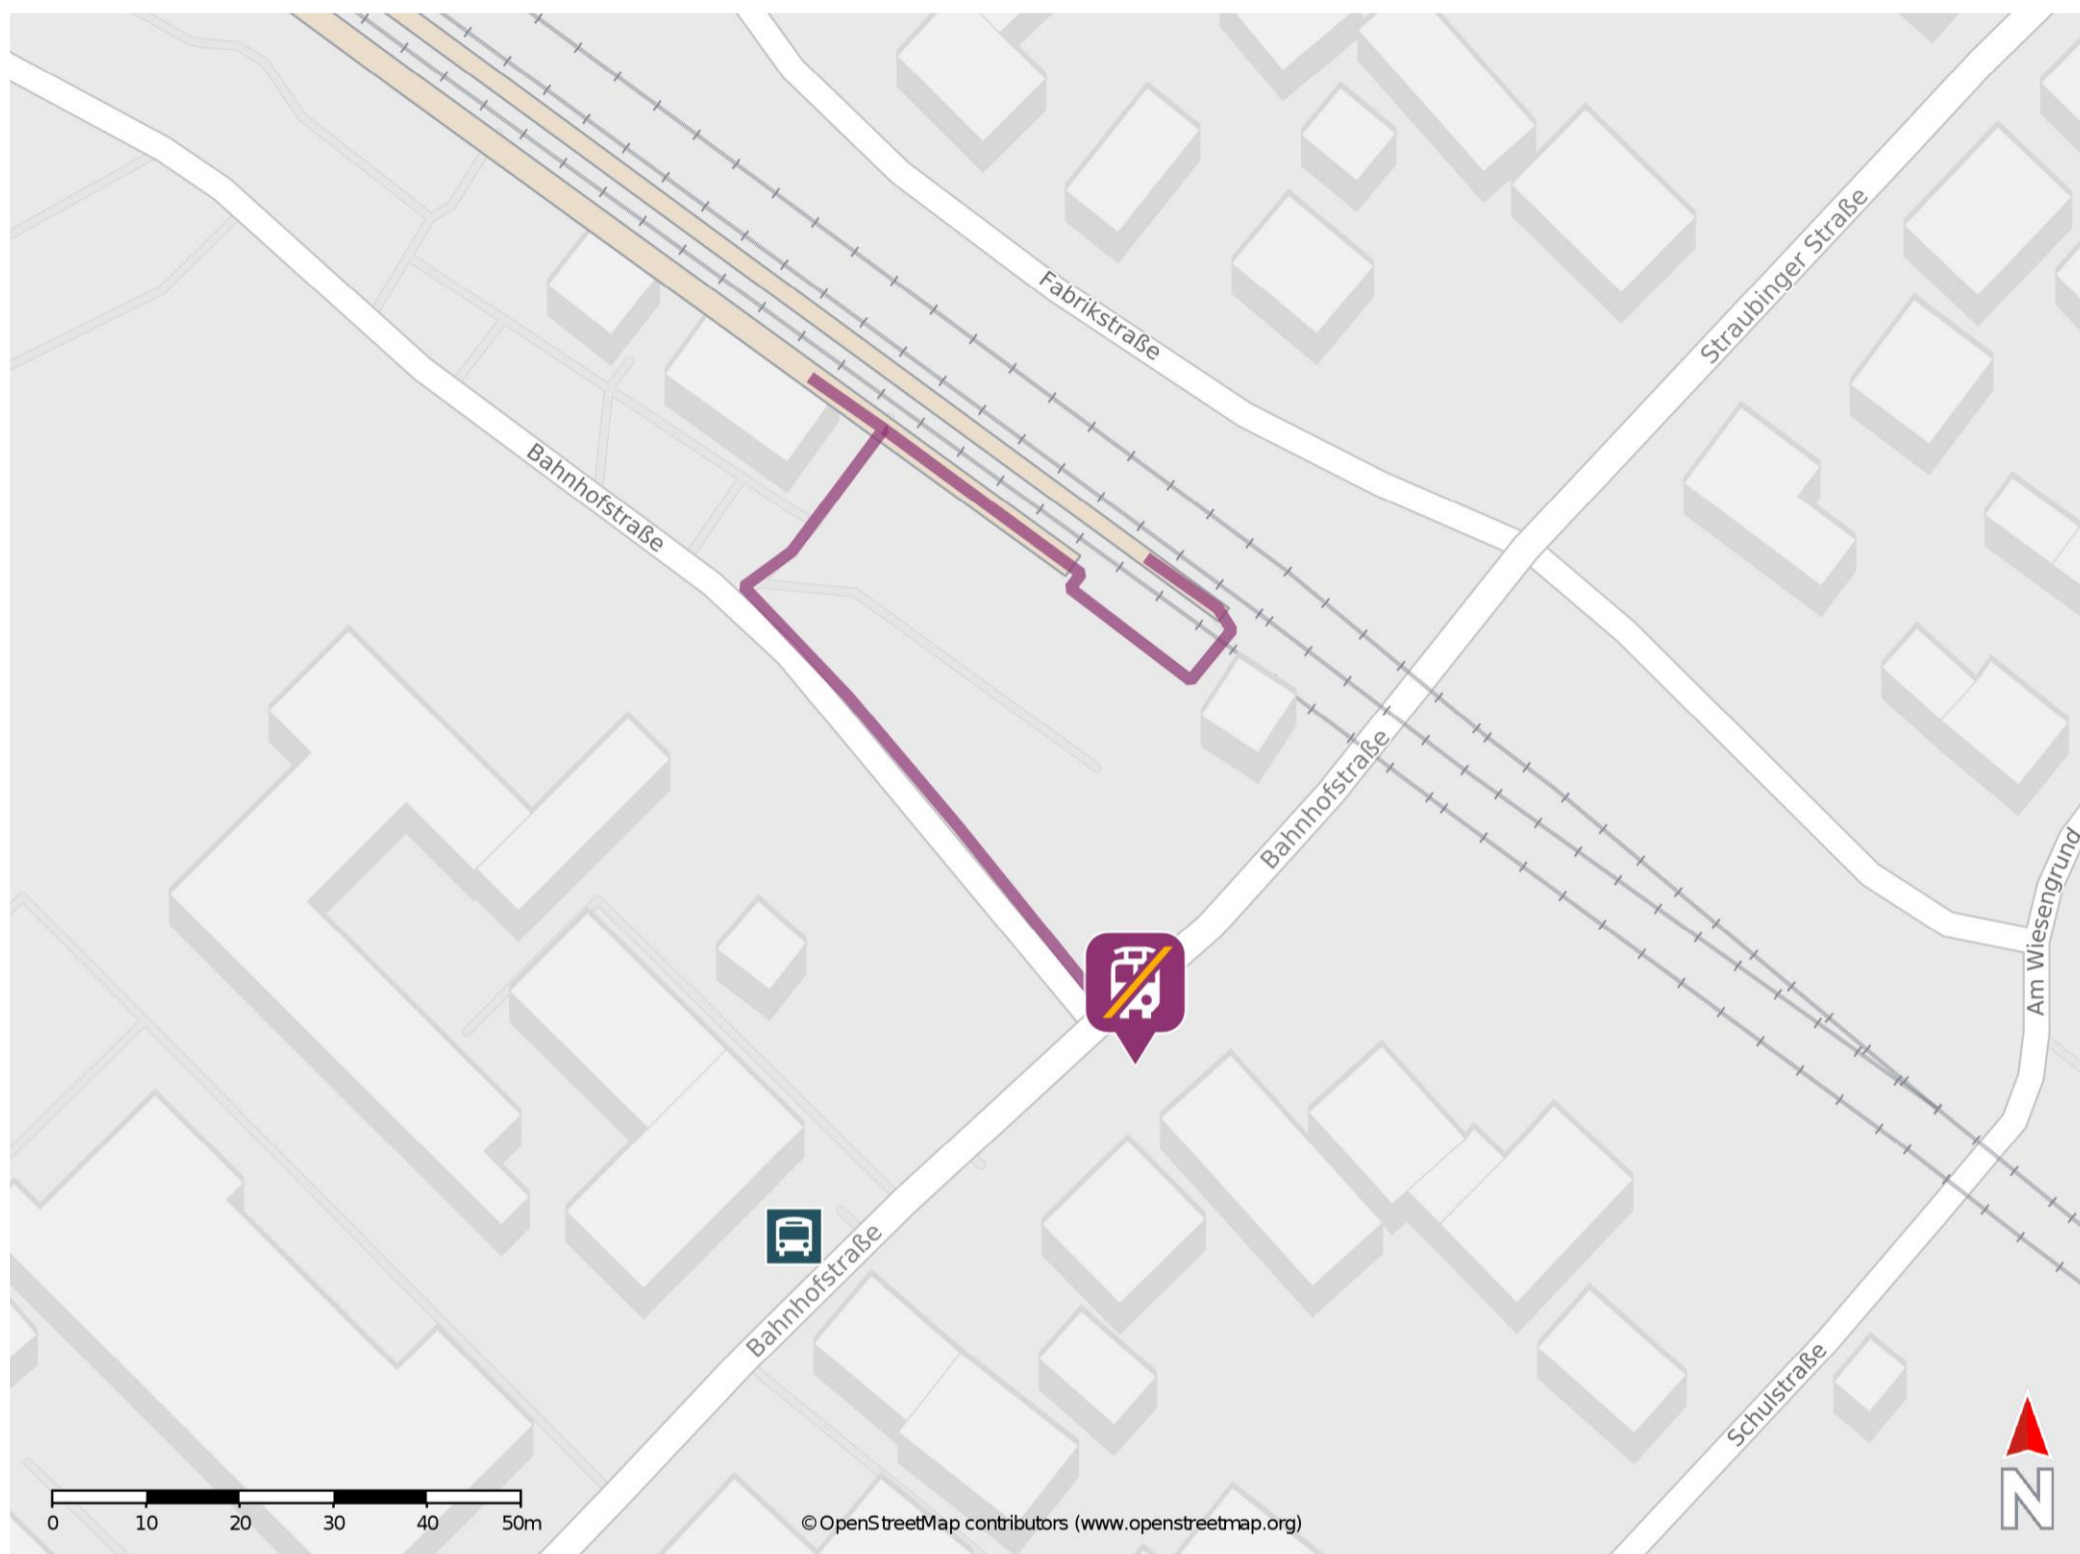

## Sünching

### Wegbeschreibung Schienenersatzverkehr \*

Verlassen Sie den Bahnsteig und begeben Sie sich an die Bahnhofstraße. Orientieren Sie sich nach links und folgen Sie der Straße bis zur Bahnhofstraße. Die Ersatzhaltestelle befindet sich in unmittelbarer Nähe zur Einmündung.

\* Fahrradmitnahme im Schienenersatzverkehr nur begrenzt möglich.  
Im QR Code sind die Koordinaten der Ersatzhaltestelle hinterlegt.

— barrierefrei  
- nicht barrierefrei