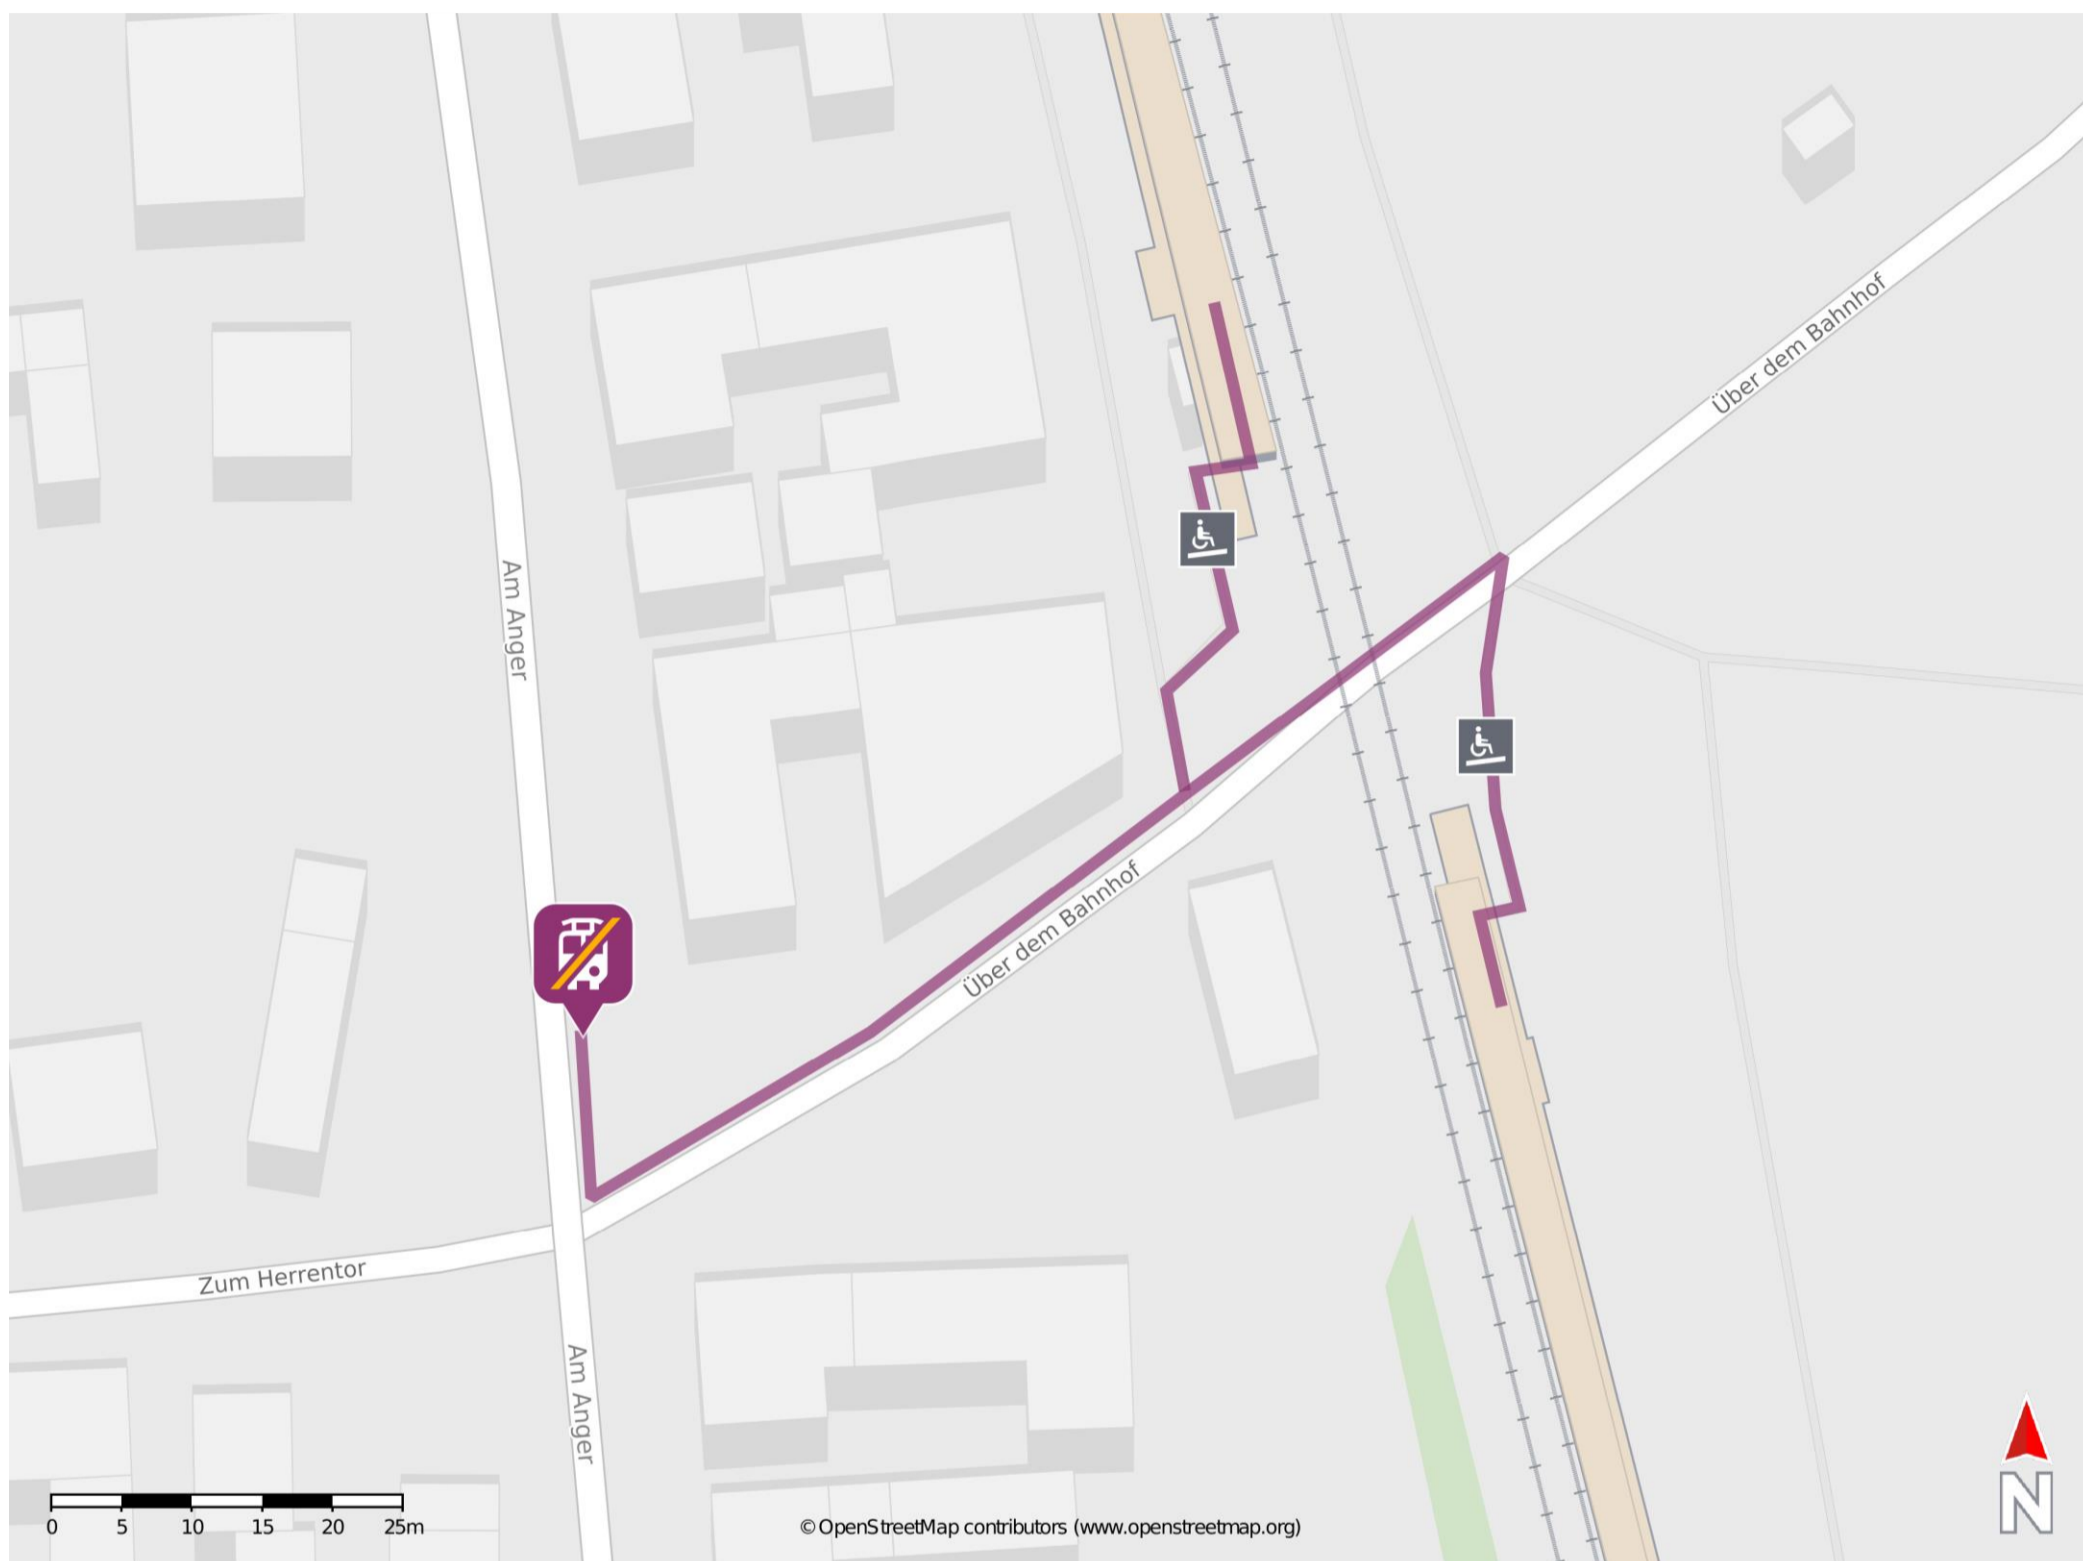

Umgebungsplan

Sülzenbrücken

Wegbeschreibung Schienenersatzverkehr *

Verlassen Sie den Bahnsteig und begeben Sie sich an die Straße Über dem Bahnhof. Biegen Sie nach links bzw. rechts ab und folgen Sie dem Straßenverlauf bis zur Am Anger Straße. Die Ersatzhaltestelle befindet sich rechts in der Am Anger Straße.

*Fahrradmitnahme im Schienenersatzverkehr nur begrenzt, teilweise gar nicht möglich. Bitte informieren Sie sich bei dem von Ihnen genutzten Eisenbahnverkehrsunternehmen. Im QR Code sind die Koordinaten der Ersatzhaltestelle hinterlegt.