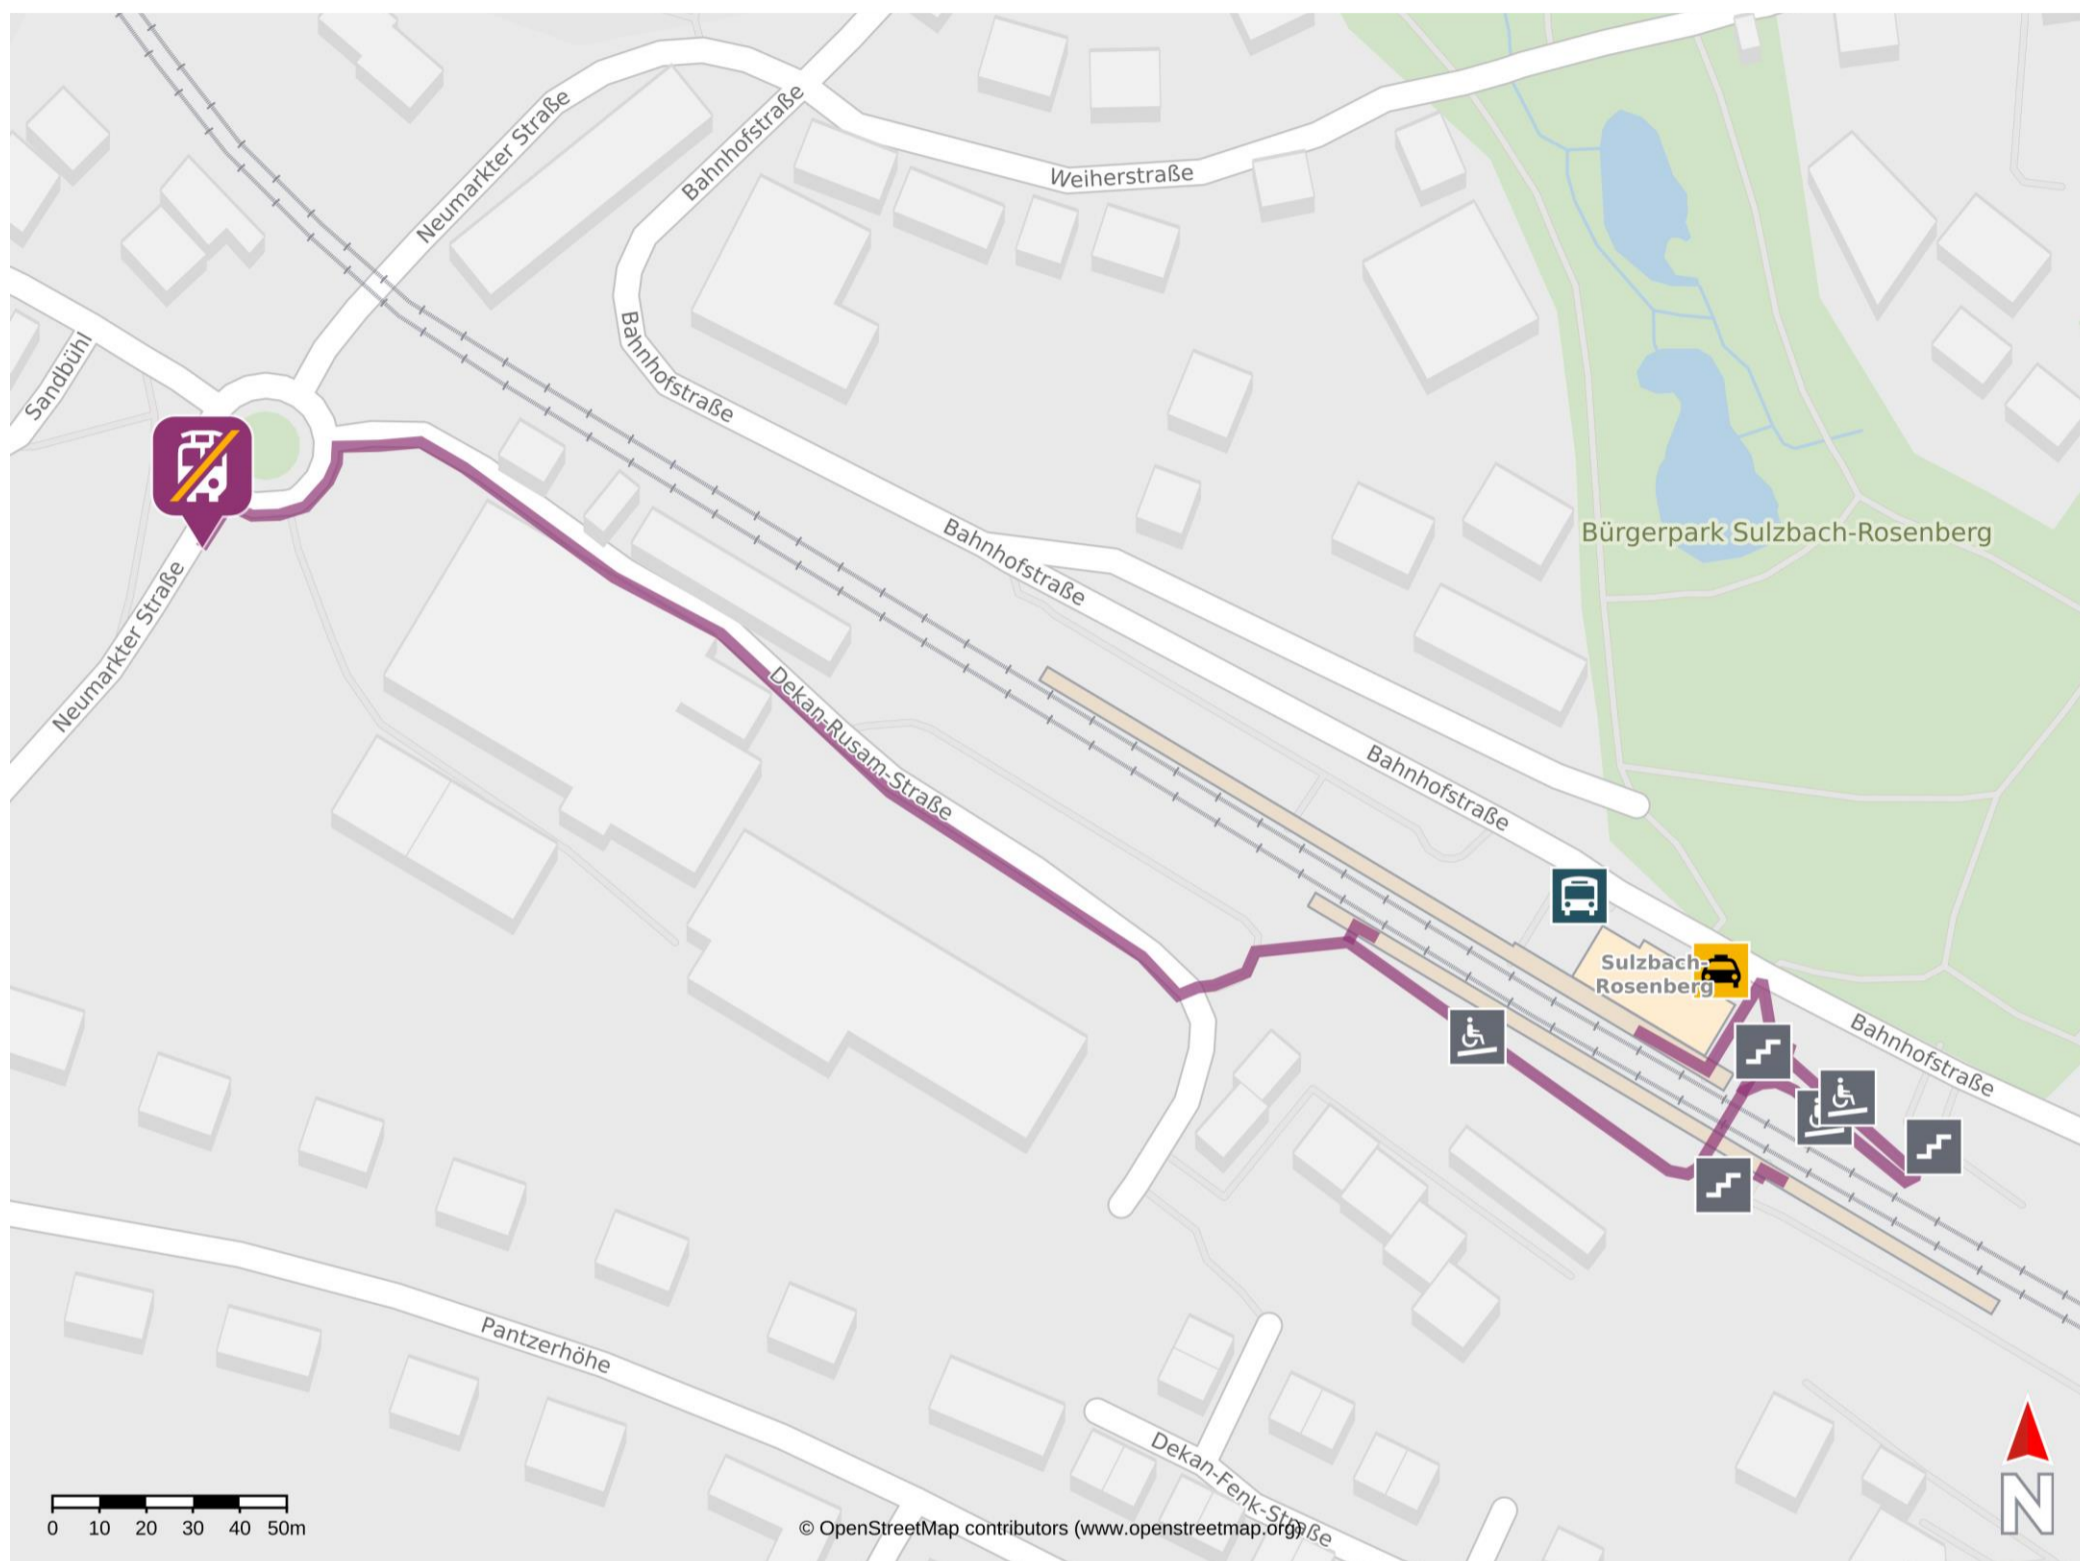

Umgebungsplan

Sulzbach-Rosenberg

Wegbeschreibung Schienenersatzverkehr *

Verlassen Sie den Bahnsteig ggf. durch die Unterführung und begeben Sie sich an die Dekan-Rusam-Straße. Orientieren Sie sich nach rechts und folgen Sie dem Straßenverlauf bis zur Kreisverkehr. Halten Sie sich am Kreisverkehr links und begeben Sie sich an die Ersatzhaltestelle. Diese befindet sich an der Haltestelle Abzw. Berufsschule, Sulzbach-Rosenberg.

*Fahrradmitnahme im Schienenersatzverkehr nur begrenzt, teilweise gar nicht möglich. Bitte informieren Sie sich bei dem von Ihnen genutzten Eisenbahnverkehrsunternehmen. Im QR Code sind die Koordinaten der Ersatzhaltestelle hinterlegt.