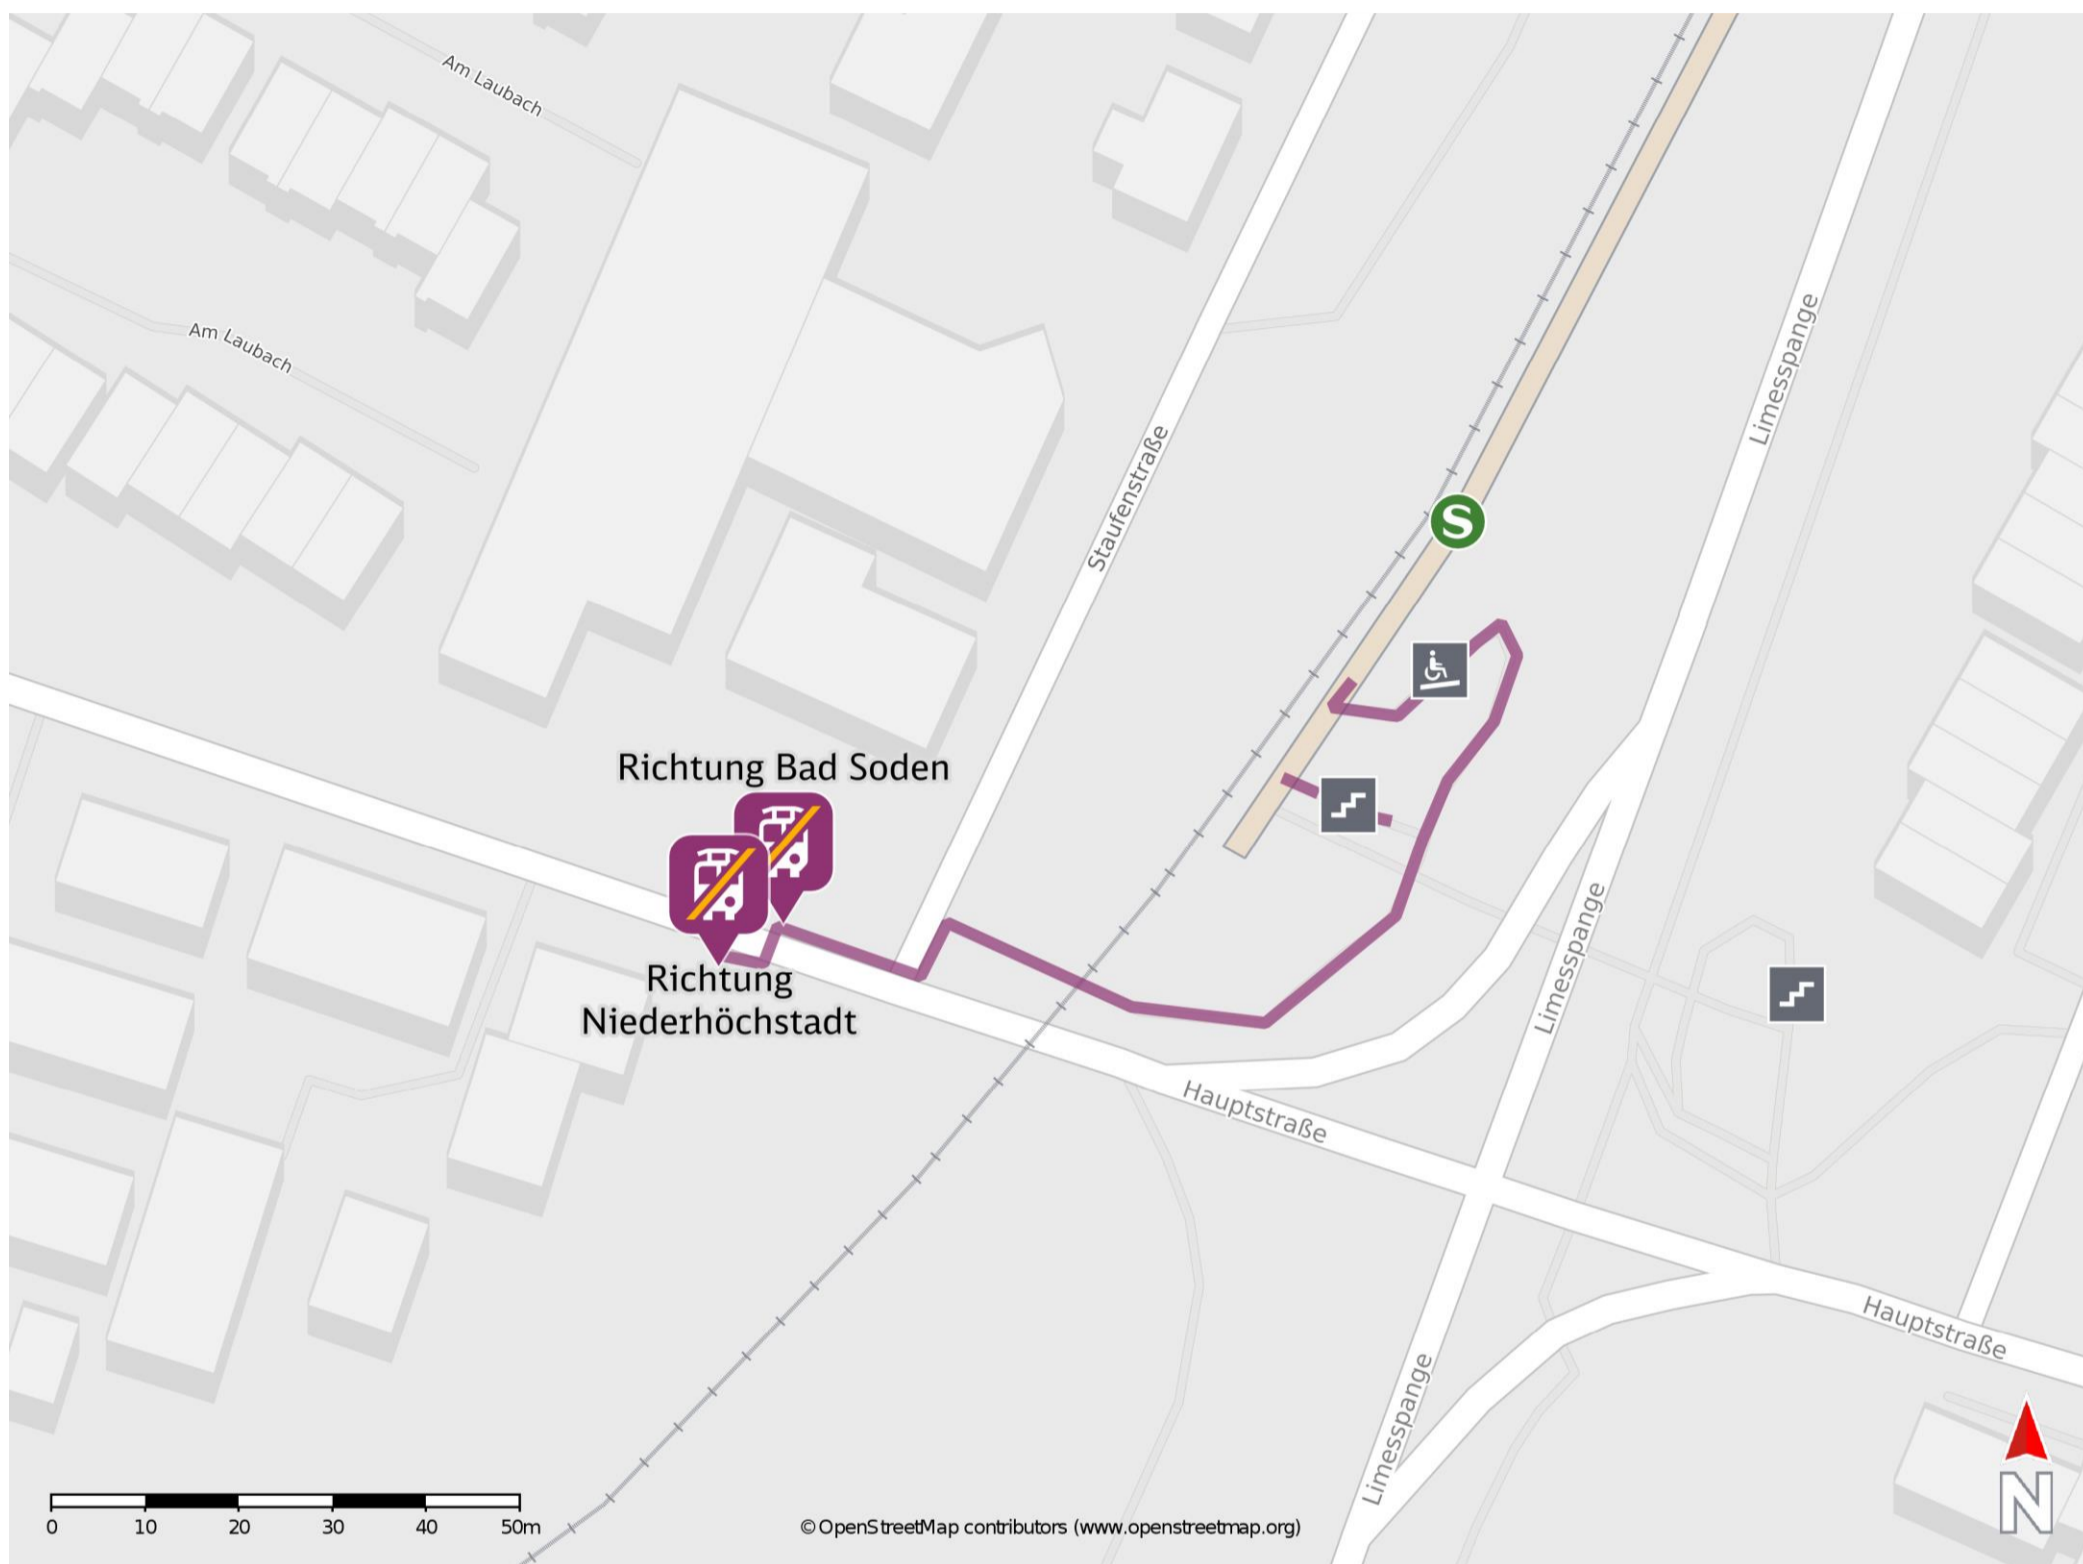

# Umgebungsplan

## Sulzbach (Taunus) Nord

Ersatzhaltestelle Richtung  
Bad Soden

Ersatzhaltestelle Richtung  
Niederh ochstadt

### Wegbeschreibung Schienenersatzverkehr \*

Verlassen Sie den Bahnsteig  ber die Treppenanlage oder die Rampe und begeben Sie sich an die Hauptstra e. Biegen Sie nach rechts ab und folgen Sie der Stra e bis zur jeweiligen Ersatzhaltestelle an der Bushaltestelle Nordbahnhof.

\*Fahrradmitnahme im Schienenersatzverkehr nur begrenzt, teilweise gar nicht m glich. Bitte informieren Sie sich bei dem von Ihnen genutzten Eisenbahnverkehrsunternehmen. Im QR Code sind die Koordinaten der Ersatzhaltestelle hinterlegt.