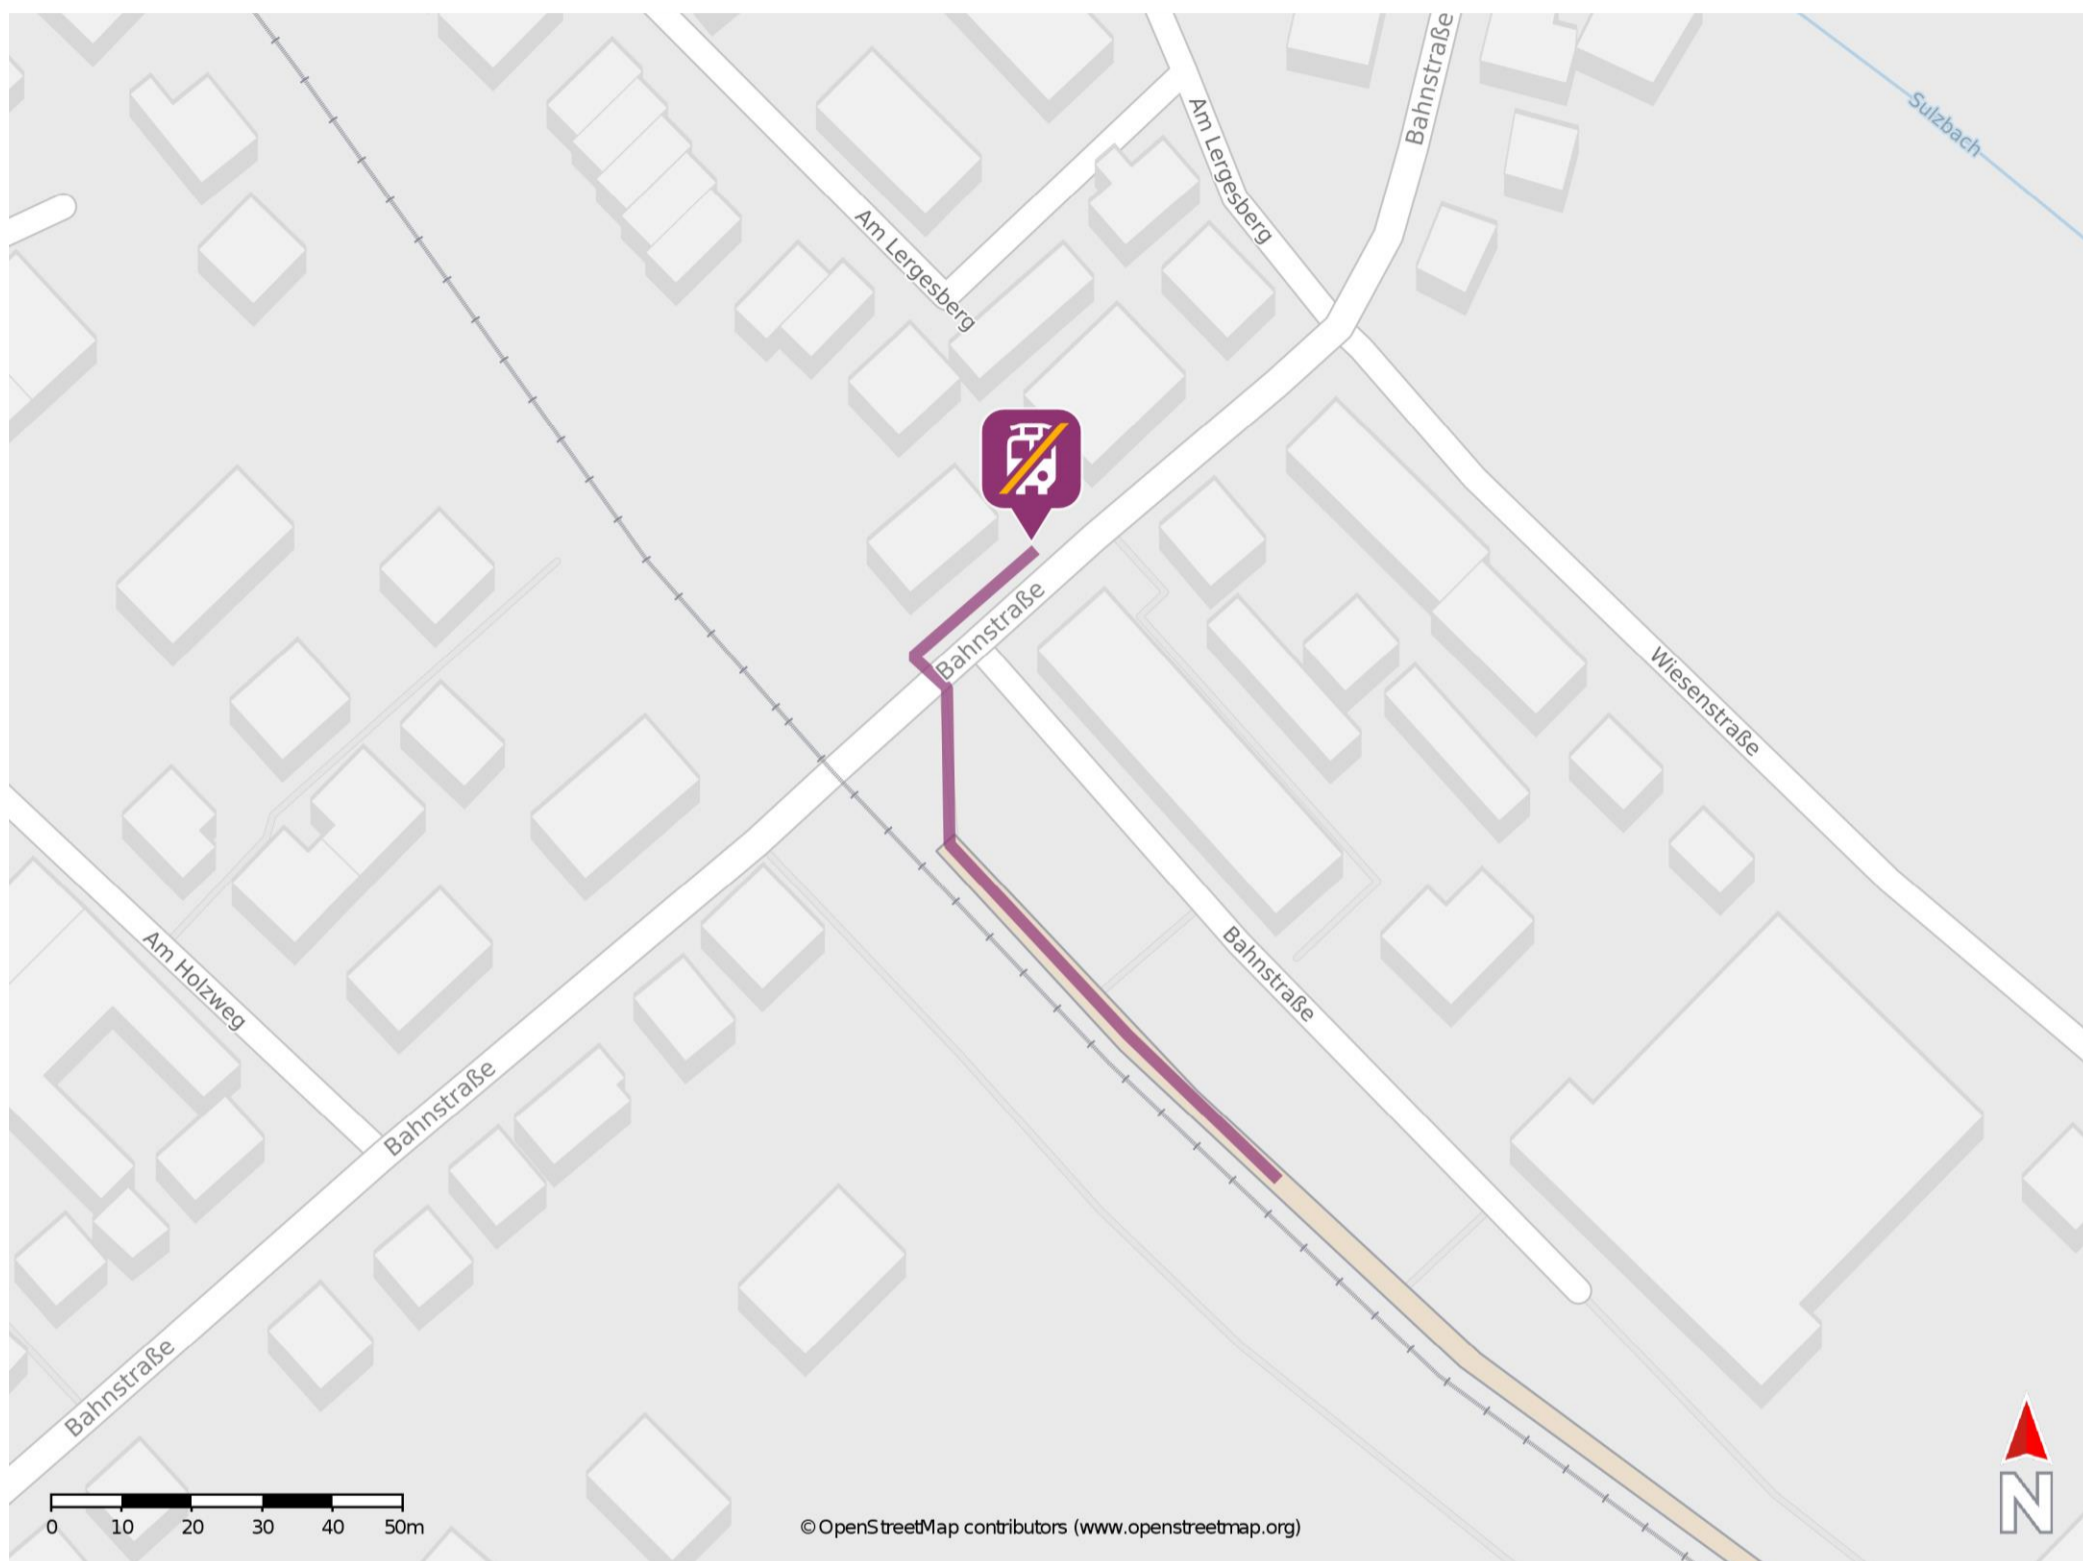

# Umgebungsplan

## Sulzbach (Taunus)

### Wegbeschreibung Schienenersatzverkehr \*

Verlassen Sie den Bahnsteig und begeben Sie sich an die Bahnstraße. Biegen Sie nach rechts ab und folgen Sie dem Straßenverlauf bis zur Ersatzhaltestelle. Die Ersatzhaltestelle befindet sich an der Bushaltestelle Bahnhof.