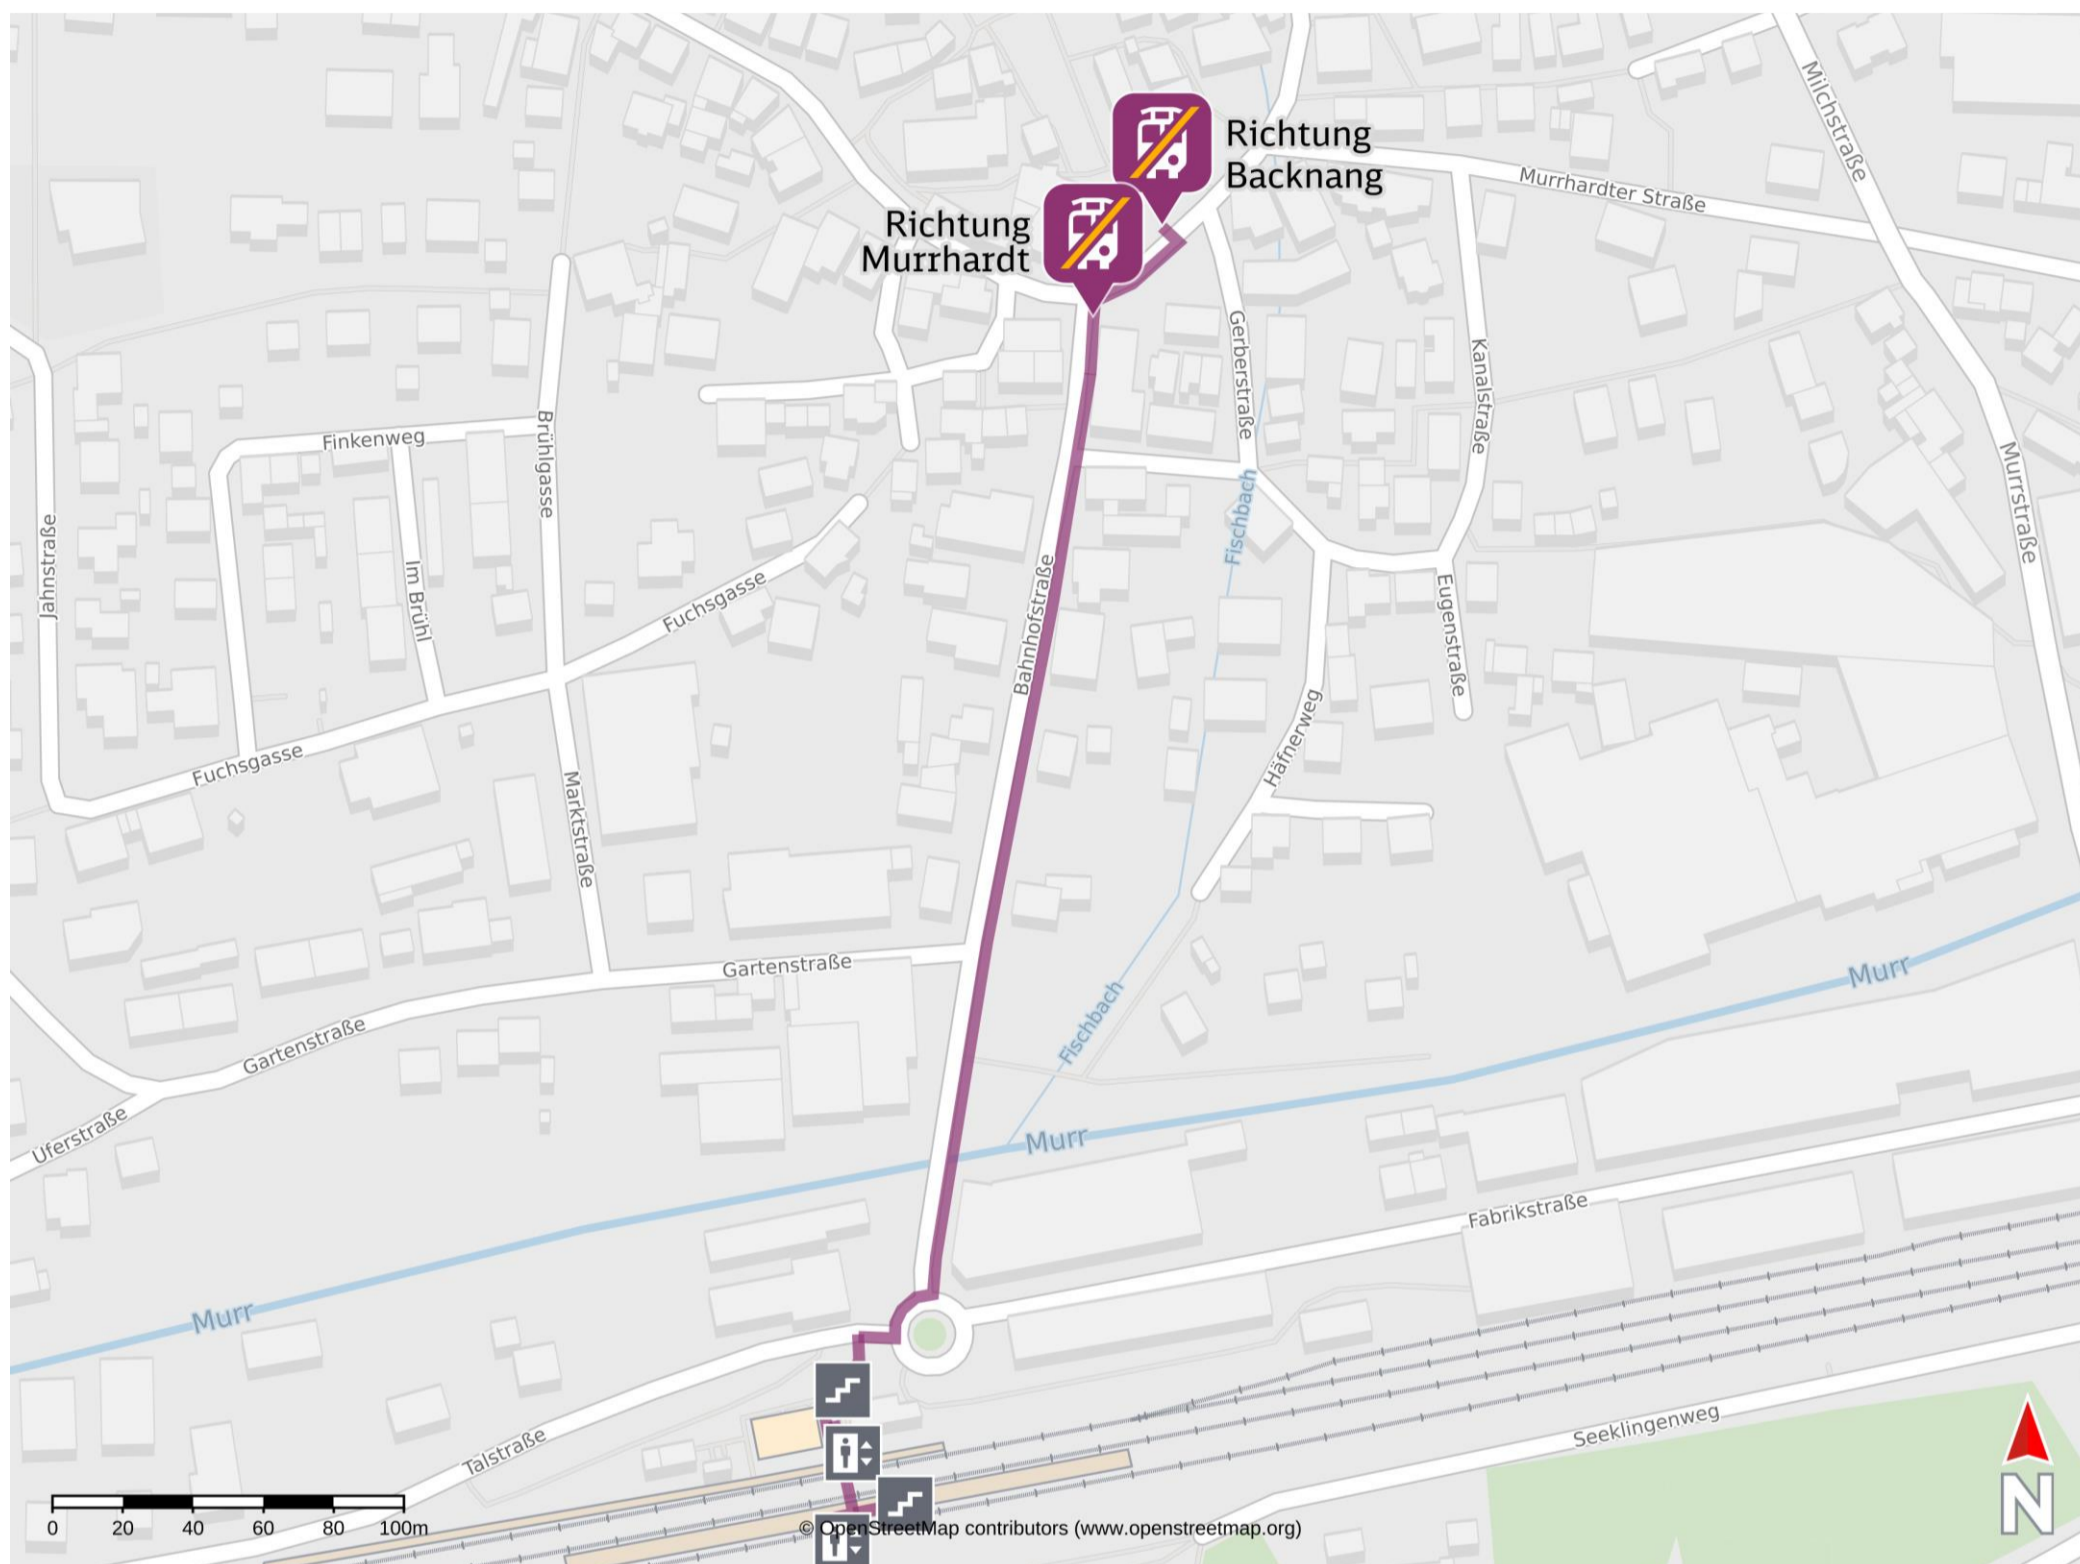

# Umgebungsplan

## Sulzbach (Murr)

### Wegbeschreibung Schienenersatzverkehr \*

Verlassen Sie den Bahnsteig in Richtung Talstraße und biegen Sie im Kreisverkehr in die Bahnhofstraße ab. Folgen Sie dem Straßenverlauf bis zur Kreuzung Bahnhofstraße/ Backnanger Straße. Die Ersatzhaltestellen befinden sich an den Bushaltestellen Marktplatz.

Ersatzhaltestelle Richtung Murrhardt

Ersatzhaltestelle Richtung Backnang

\*Fahrradmitnahme im Schienenersatzverkehr nur begrenzt, teilweise gar nicht möglich. Bitte informieren Sie sich bei dem von Ihnen genutzten Eisenbahnverkehrsunternehmen. Im QR Code sind die Koordinaten der Ersatzhaltestelle hinterlegt.