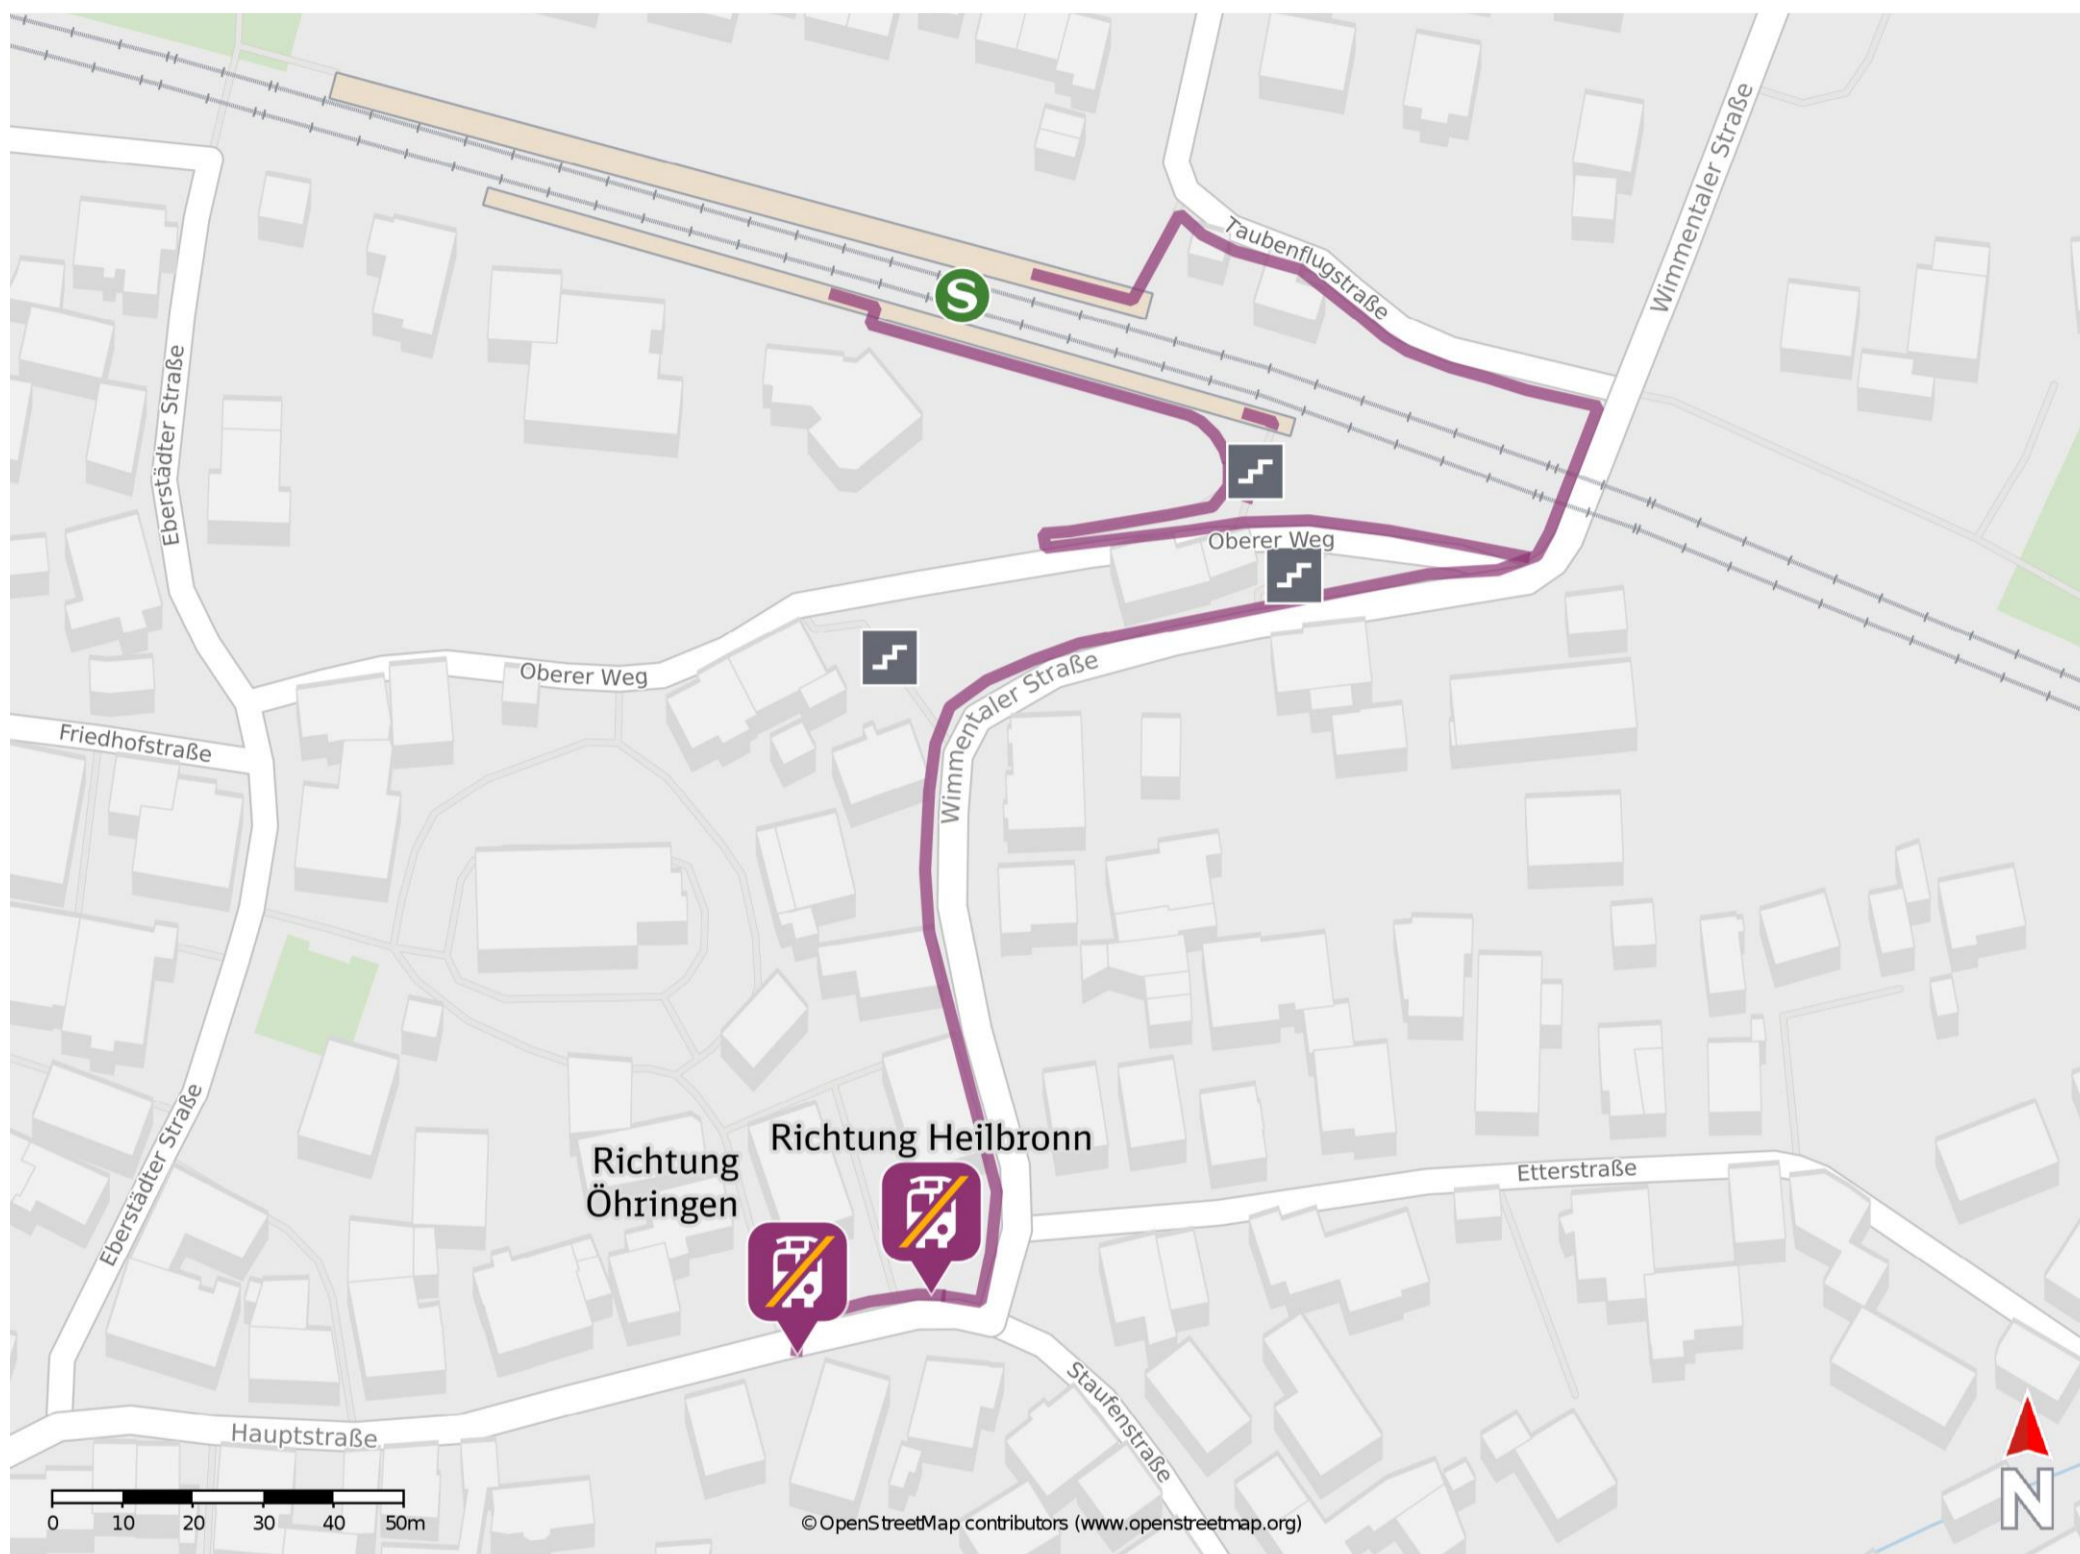

## Sülzbach

Ersatzhaltestelle Richtung Heilbronn

Ersatzhaltestelle Richtung Öhringen

### Wegbeschreibung Schienenersatzverkehr \*

Von Gleis 1: Verlassen Sie den Bahnsteig und begeben Sie sich an die Taubenflugstraße. Biegen Sie nach rechts ab und folgen Sie der Straße bis zur Wimmentaler Straße. Biegen Sie erneut nach rechts ab und folgen Sie dem Straßenverlauf bis zur Hauptstraße. Biegen Sie nach rechts ab und begeben Sie sich an die jeweilige Ersatzhaltestelle.

Von Gleis 2: Verlassen Sie den Bahnsteig und begeben Sie sich an den Oberer Weg. Biegen Sie nach links ab und folgen Sie der Straße bis zur Wimmentaler Straße. Biegen Sie nach rechts ab und folgen Sie dem Straßenverlauf bis zur Hauptstraße. Biegen Sie erneut nach rechts ab und begeben Sie sich an die jeweilige Ersatzhaltestelle.

\* Fahrradmitnahme im Schienenersatzverkehr nur begrenzt möglich.  
Im QR Code sind die Koordinaten der Ersatzhaltestelle hinterlegt.

— barrierefrei  
— nicht barrierefrei