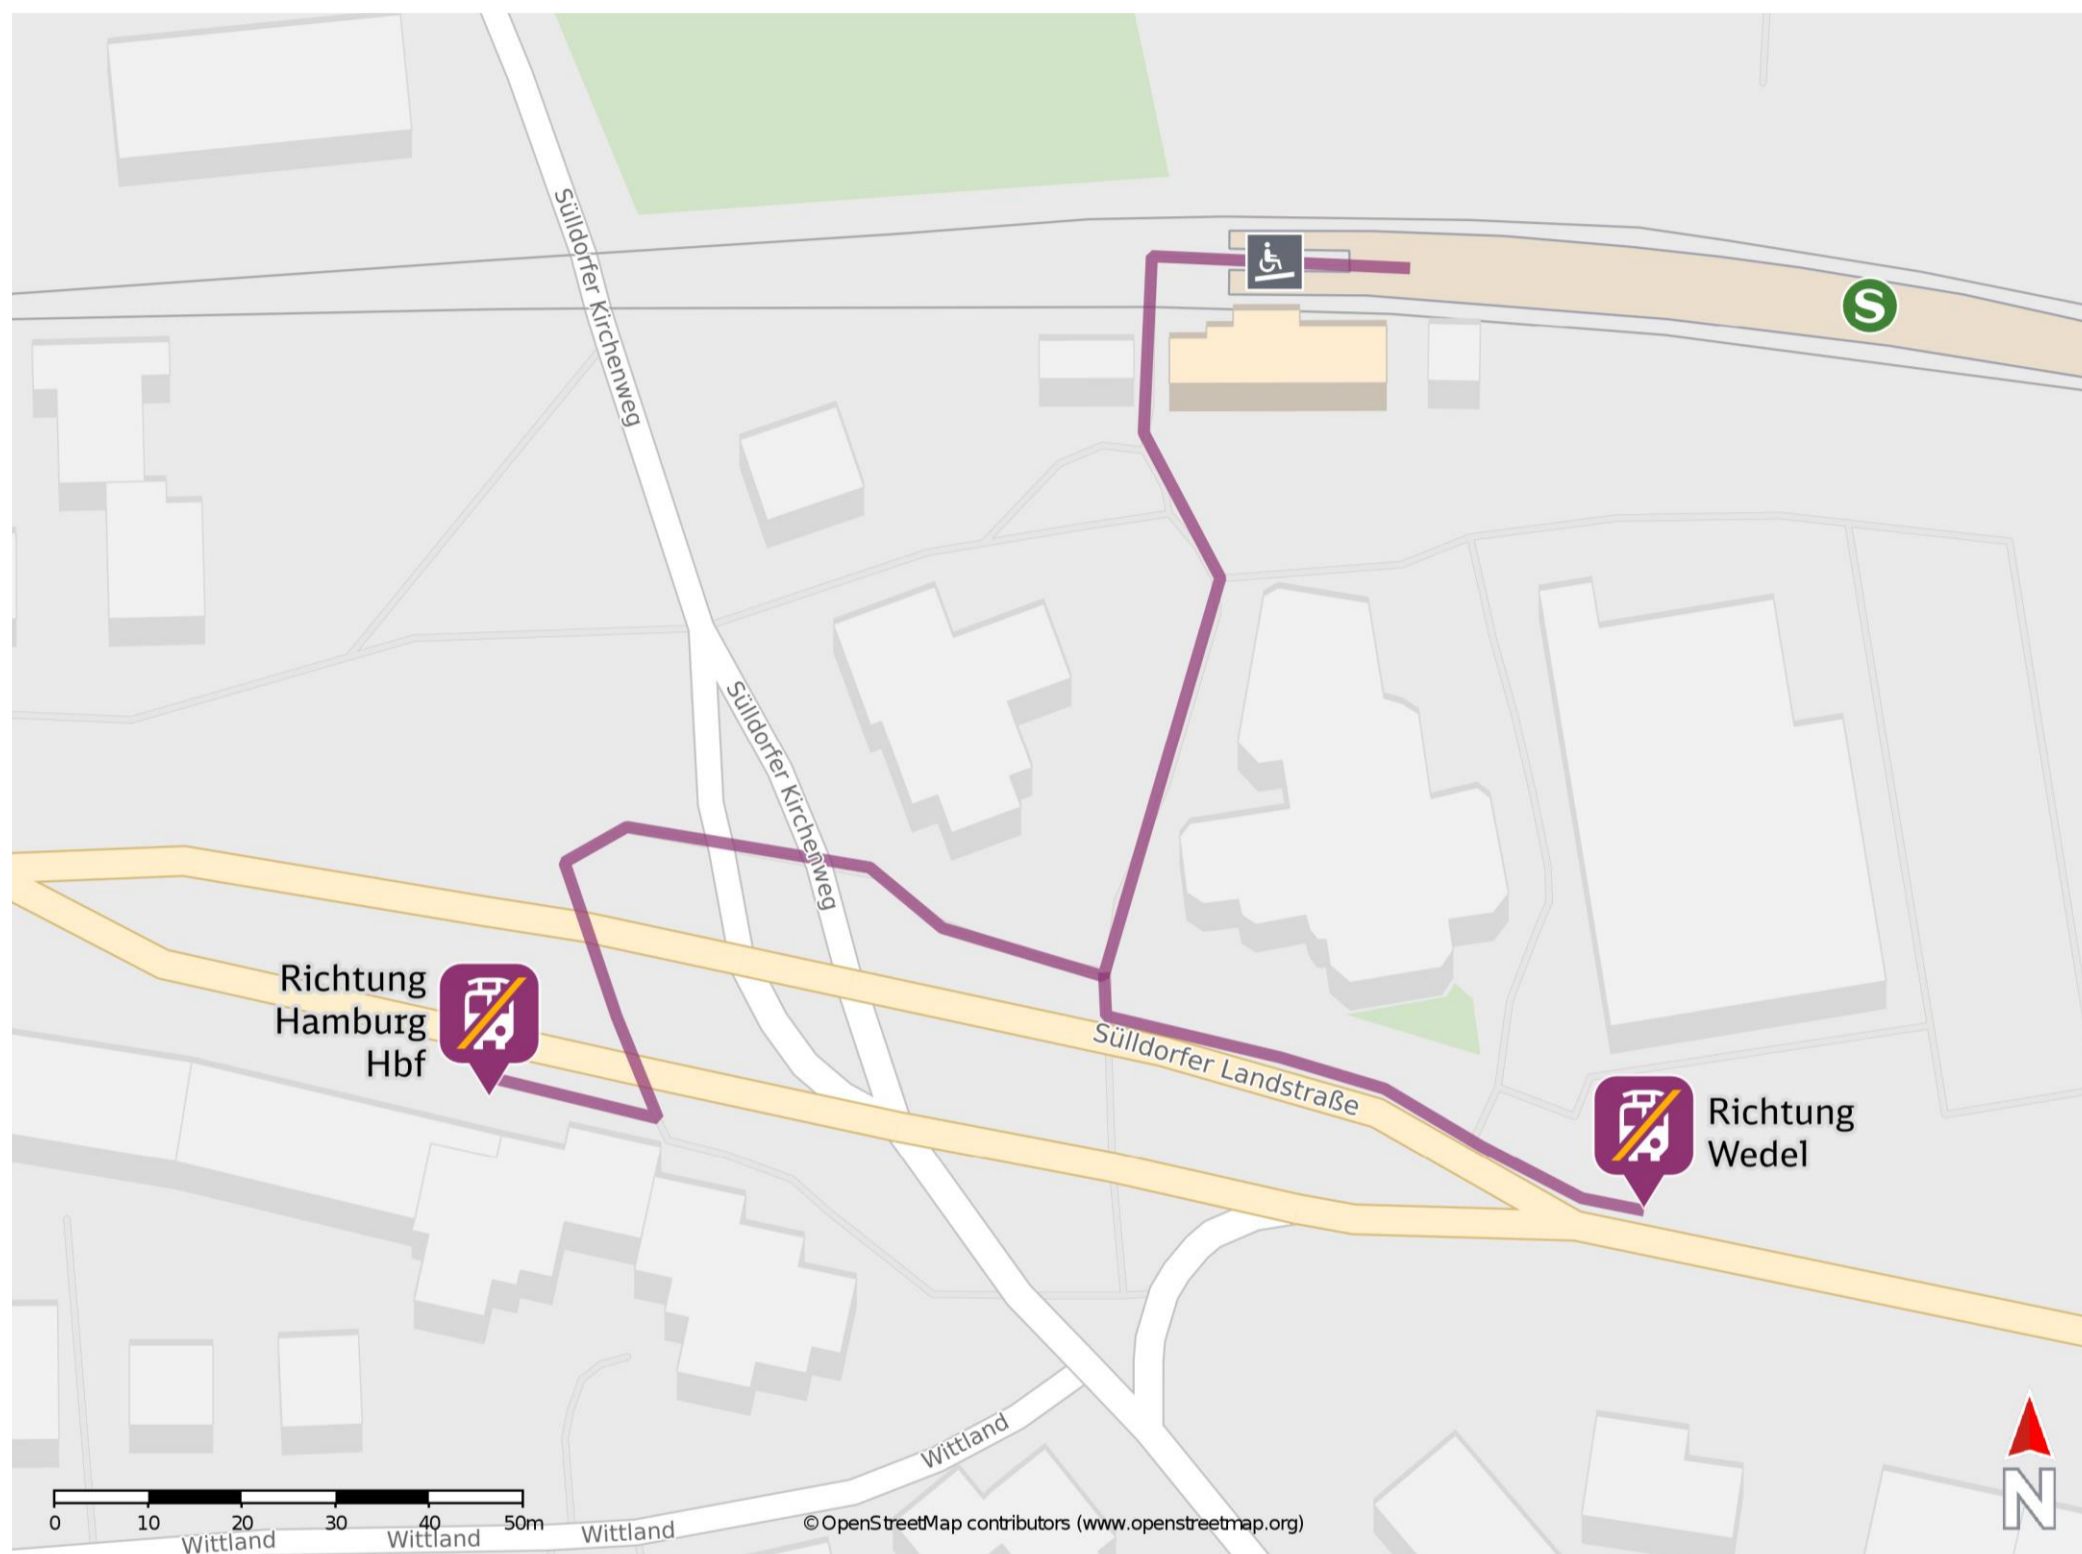

Umgebungsplan

Sülldorf

Wegbeschreibung Schienenersatzverkehr *

Richtung Wedel: Verlassen Sie den Bahnsteig und folgen Sie dem Fußweg bis zur Sülldorfer Landstraße. Biegen Sie nach links ab und folgen Sie dem Straßenverlauf bis zur Ersatzhaltestelle. Die Ersatzhaltestelle befindet sich an der Bushaltestelle S Sülldorf.

Ersatzhaltestelle Richtung Wedel

Richtung Hamburg Hbf: Verlassen Sie den Bahnsteig und begeben Sie sich an die Sülldorfer Landstraße. Überqueren Sie die Sülldorfer Landstraße und begeben Sie sich an die Ersatzhaltestelle. Die Ersatzhaltestelle befindet sich an der Bushaltestelle S Sülldorf.

Ersatzhaltestelle Richtung Hamburg Hbf

* Fahrradmitnahme im Schienenersatzverkehr nur begrenzt möglich.
Im QR Code sind die Koordinaten der Ersatzhaltestelle hinterlegt.

— barrierefrei
— nicht barrierefrei