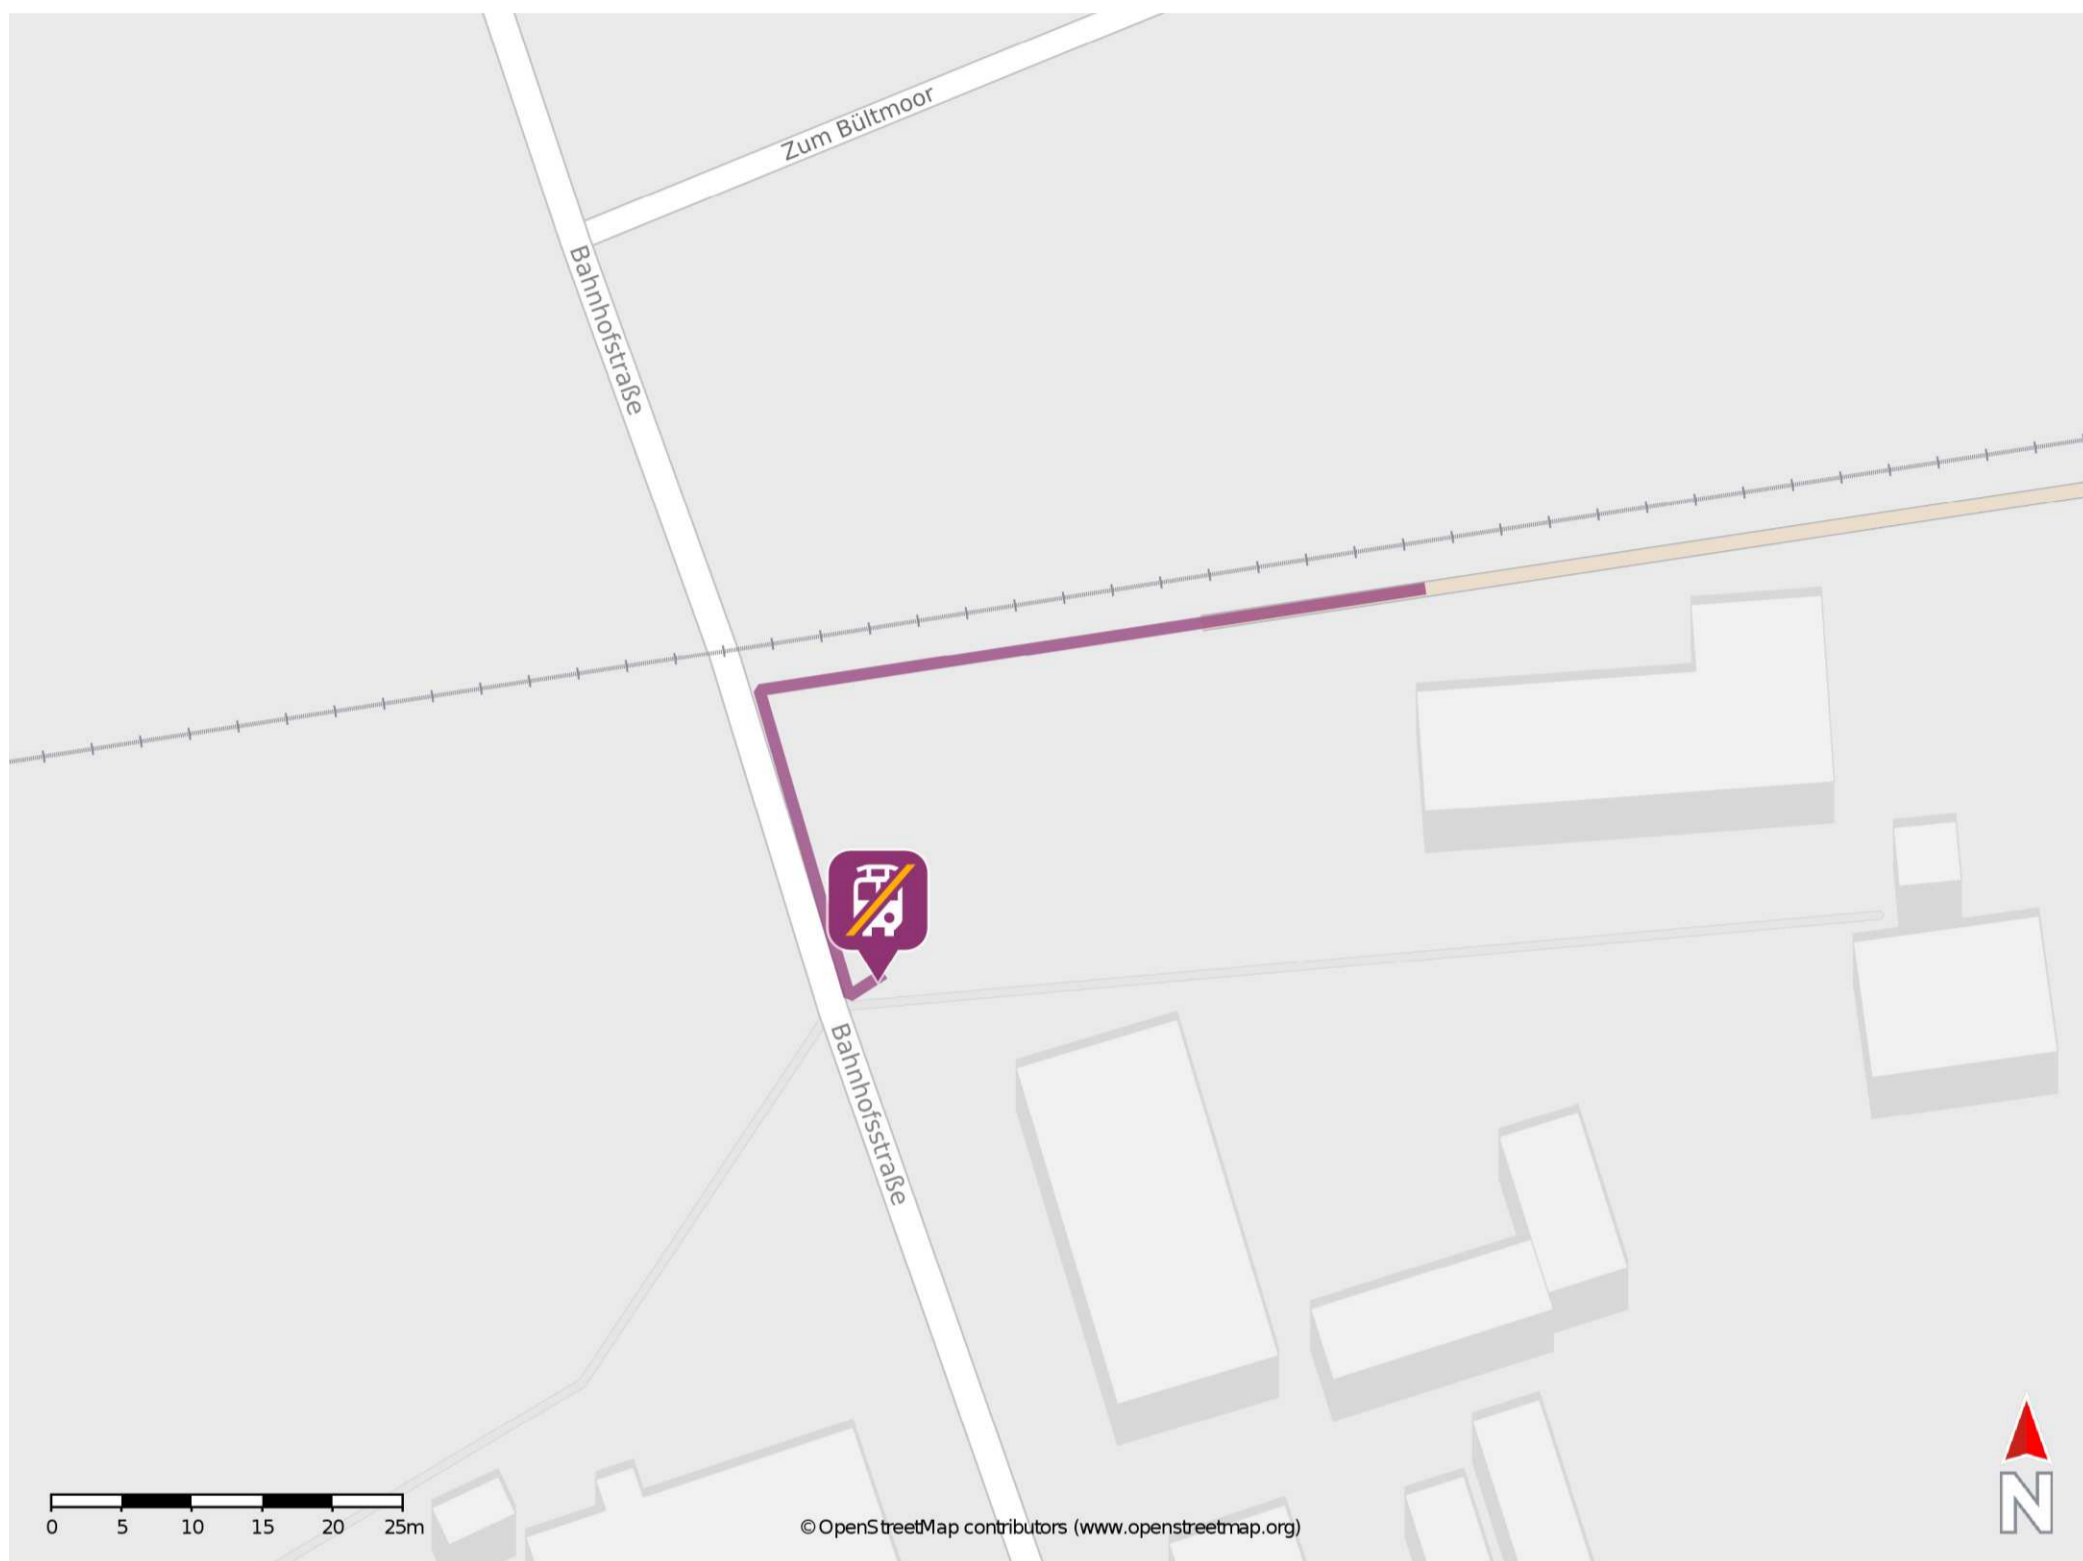

Umgebungsplan

Sukow (b Schwerin)

Wegbeschreibung Schienenersatzverkehr *

Verlassen Sie den Bahnsteig und begeben Sie sich an die Bahnhofstraße. Orientieren Sie sich nach links und folgen Sie der Straße für wenige Meter bis zur Ersatzhaltestelle.

*Fahrradmitnahme im Schienenersatzverkehr nur begrenzt, teilweise gar nicht möglich. Bitte informieren Sie sich bei dem von Ihnen genutzten Eisenbahnverkehrsunternehmen. Im QR Code sind die Koordinaten der Ersatzhaltestelle hinterlegt.