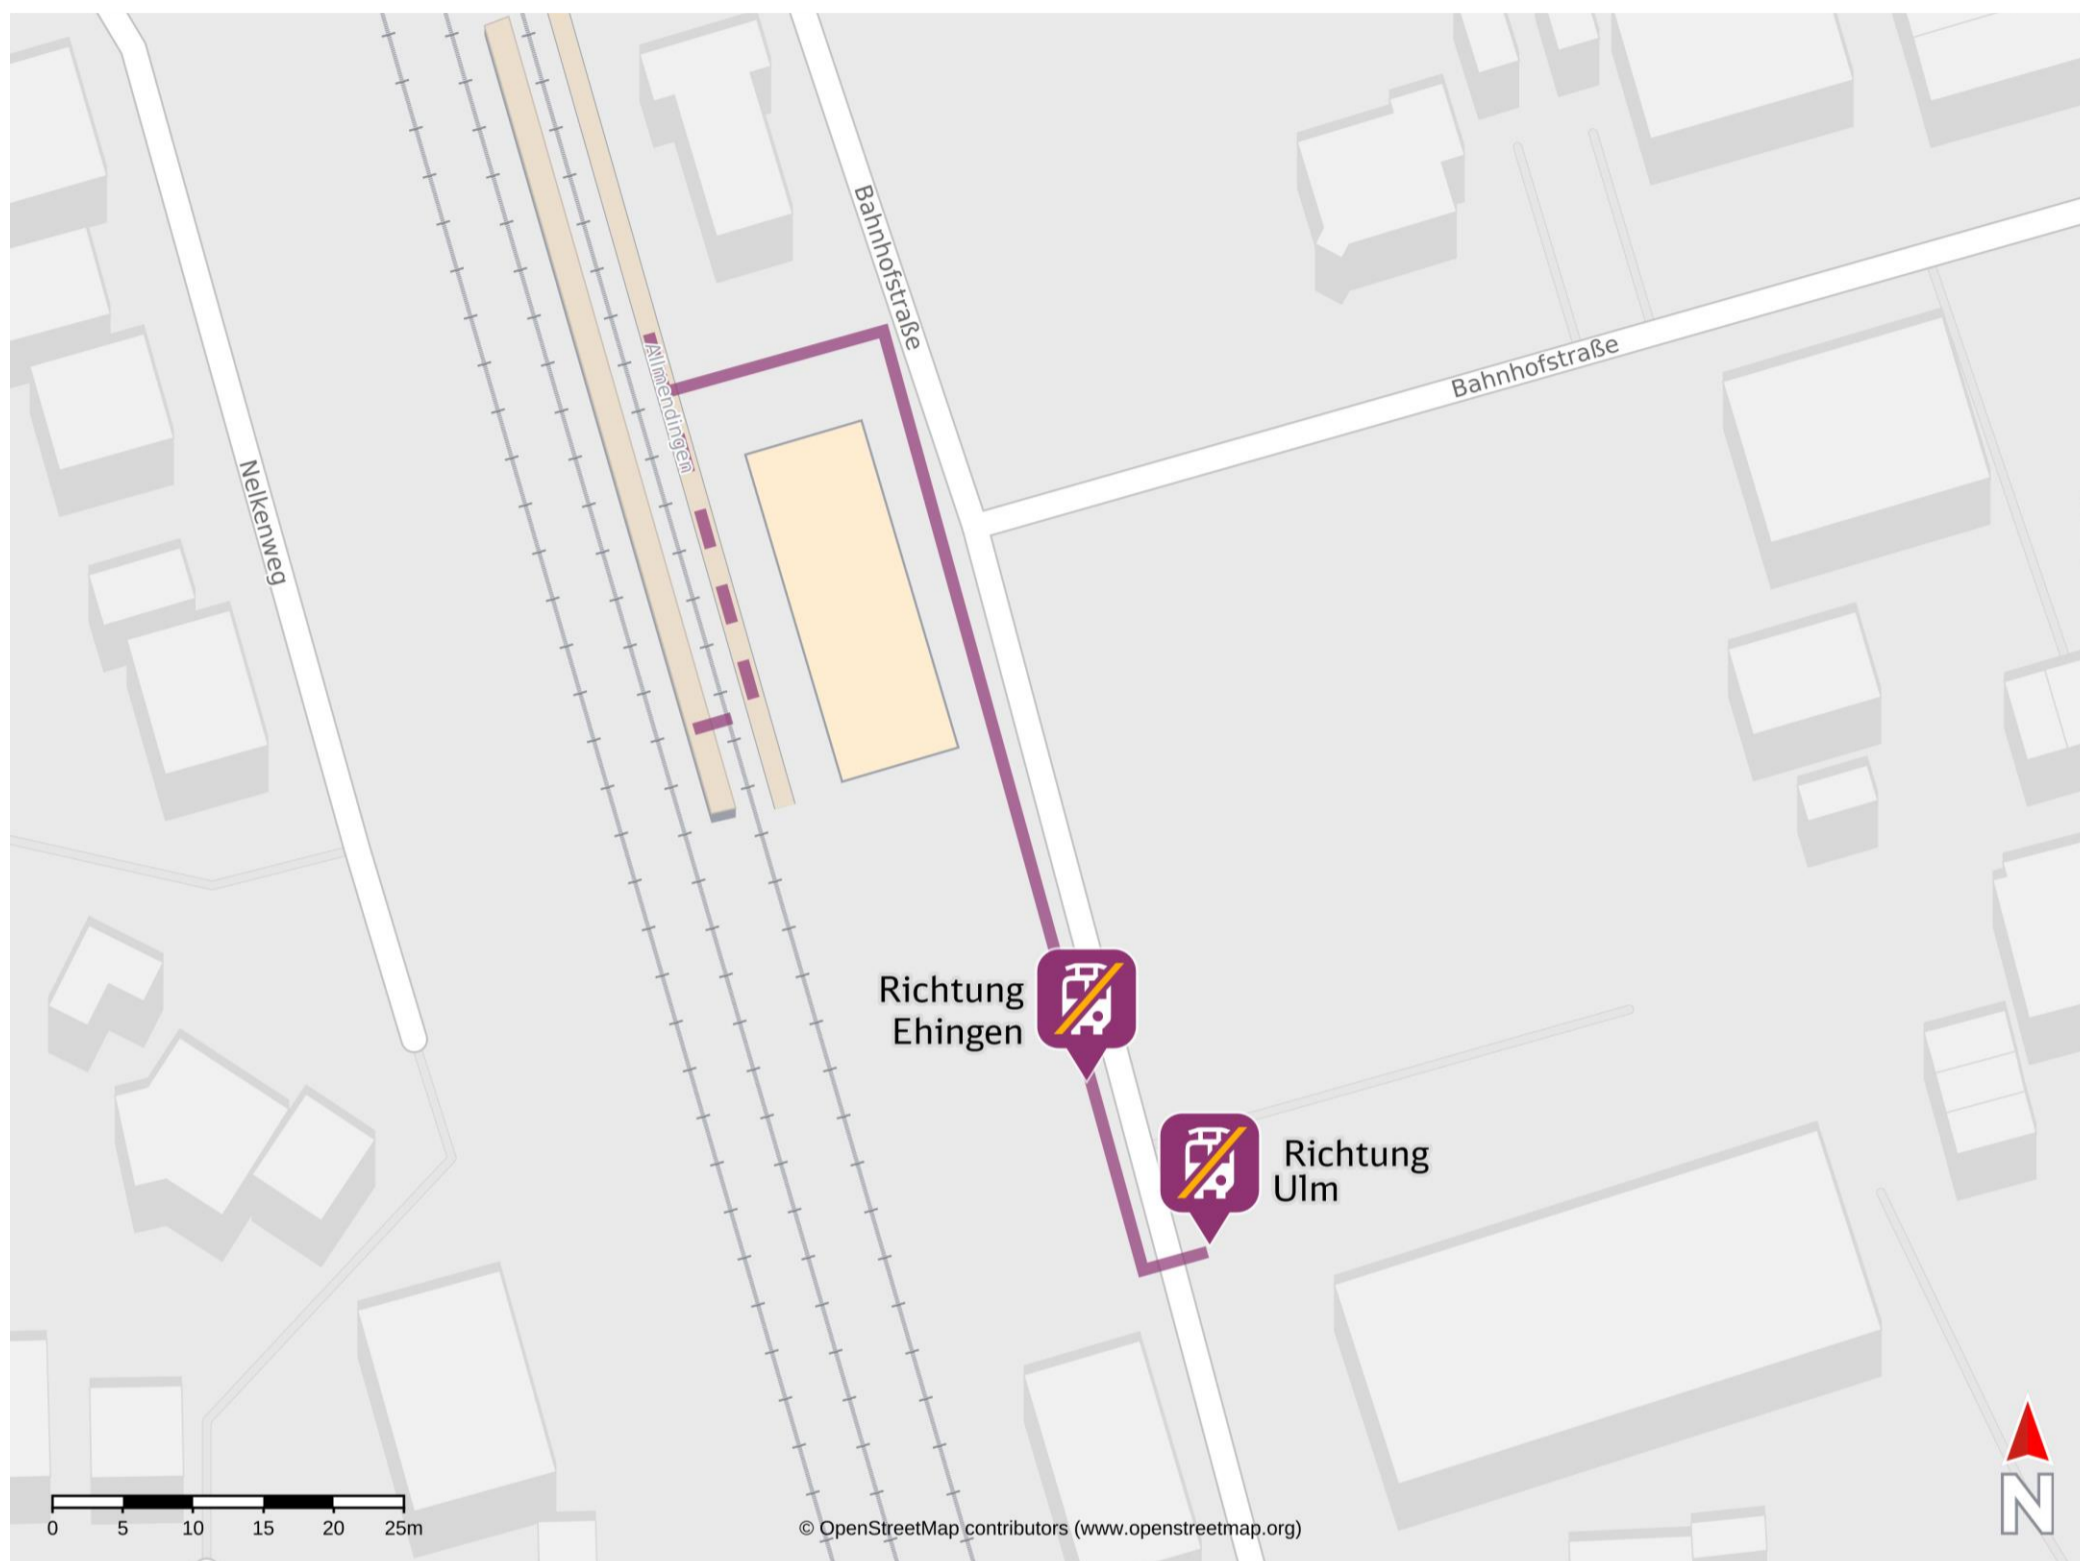

# Umgebungsplan

## Allmendingen

### Wegbeschreibung Schienenersatzverkehr \*

Verlassen Sie den Bahnsteig, ggf. über den Bahnübergang und begeben Sie sich an die Bahnhofstraße. Halten Sie sich rechts und folgen Sie dem Straßenverlauf bis zur jeweiligen Ersatzhaltestelle. Diese befinden sich an der Haltestelle Allmendingen Bahnhof.

Ersatzhaltestelle Richtung Ehningen

Ersatzhaltestelle Richtung Ulm

\*Fahrradmitnahme im Schienenersatzverkehr nur begrenzt, teilweise gar nicht möglich. Bitte informieren Sie sich bei dem von Ihnen genutzten Eisenbahnverkehrsunternehmen. Im QR Code sind die Koordinaten der Ersatzhaltestelle hinterlegt.