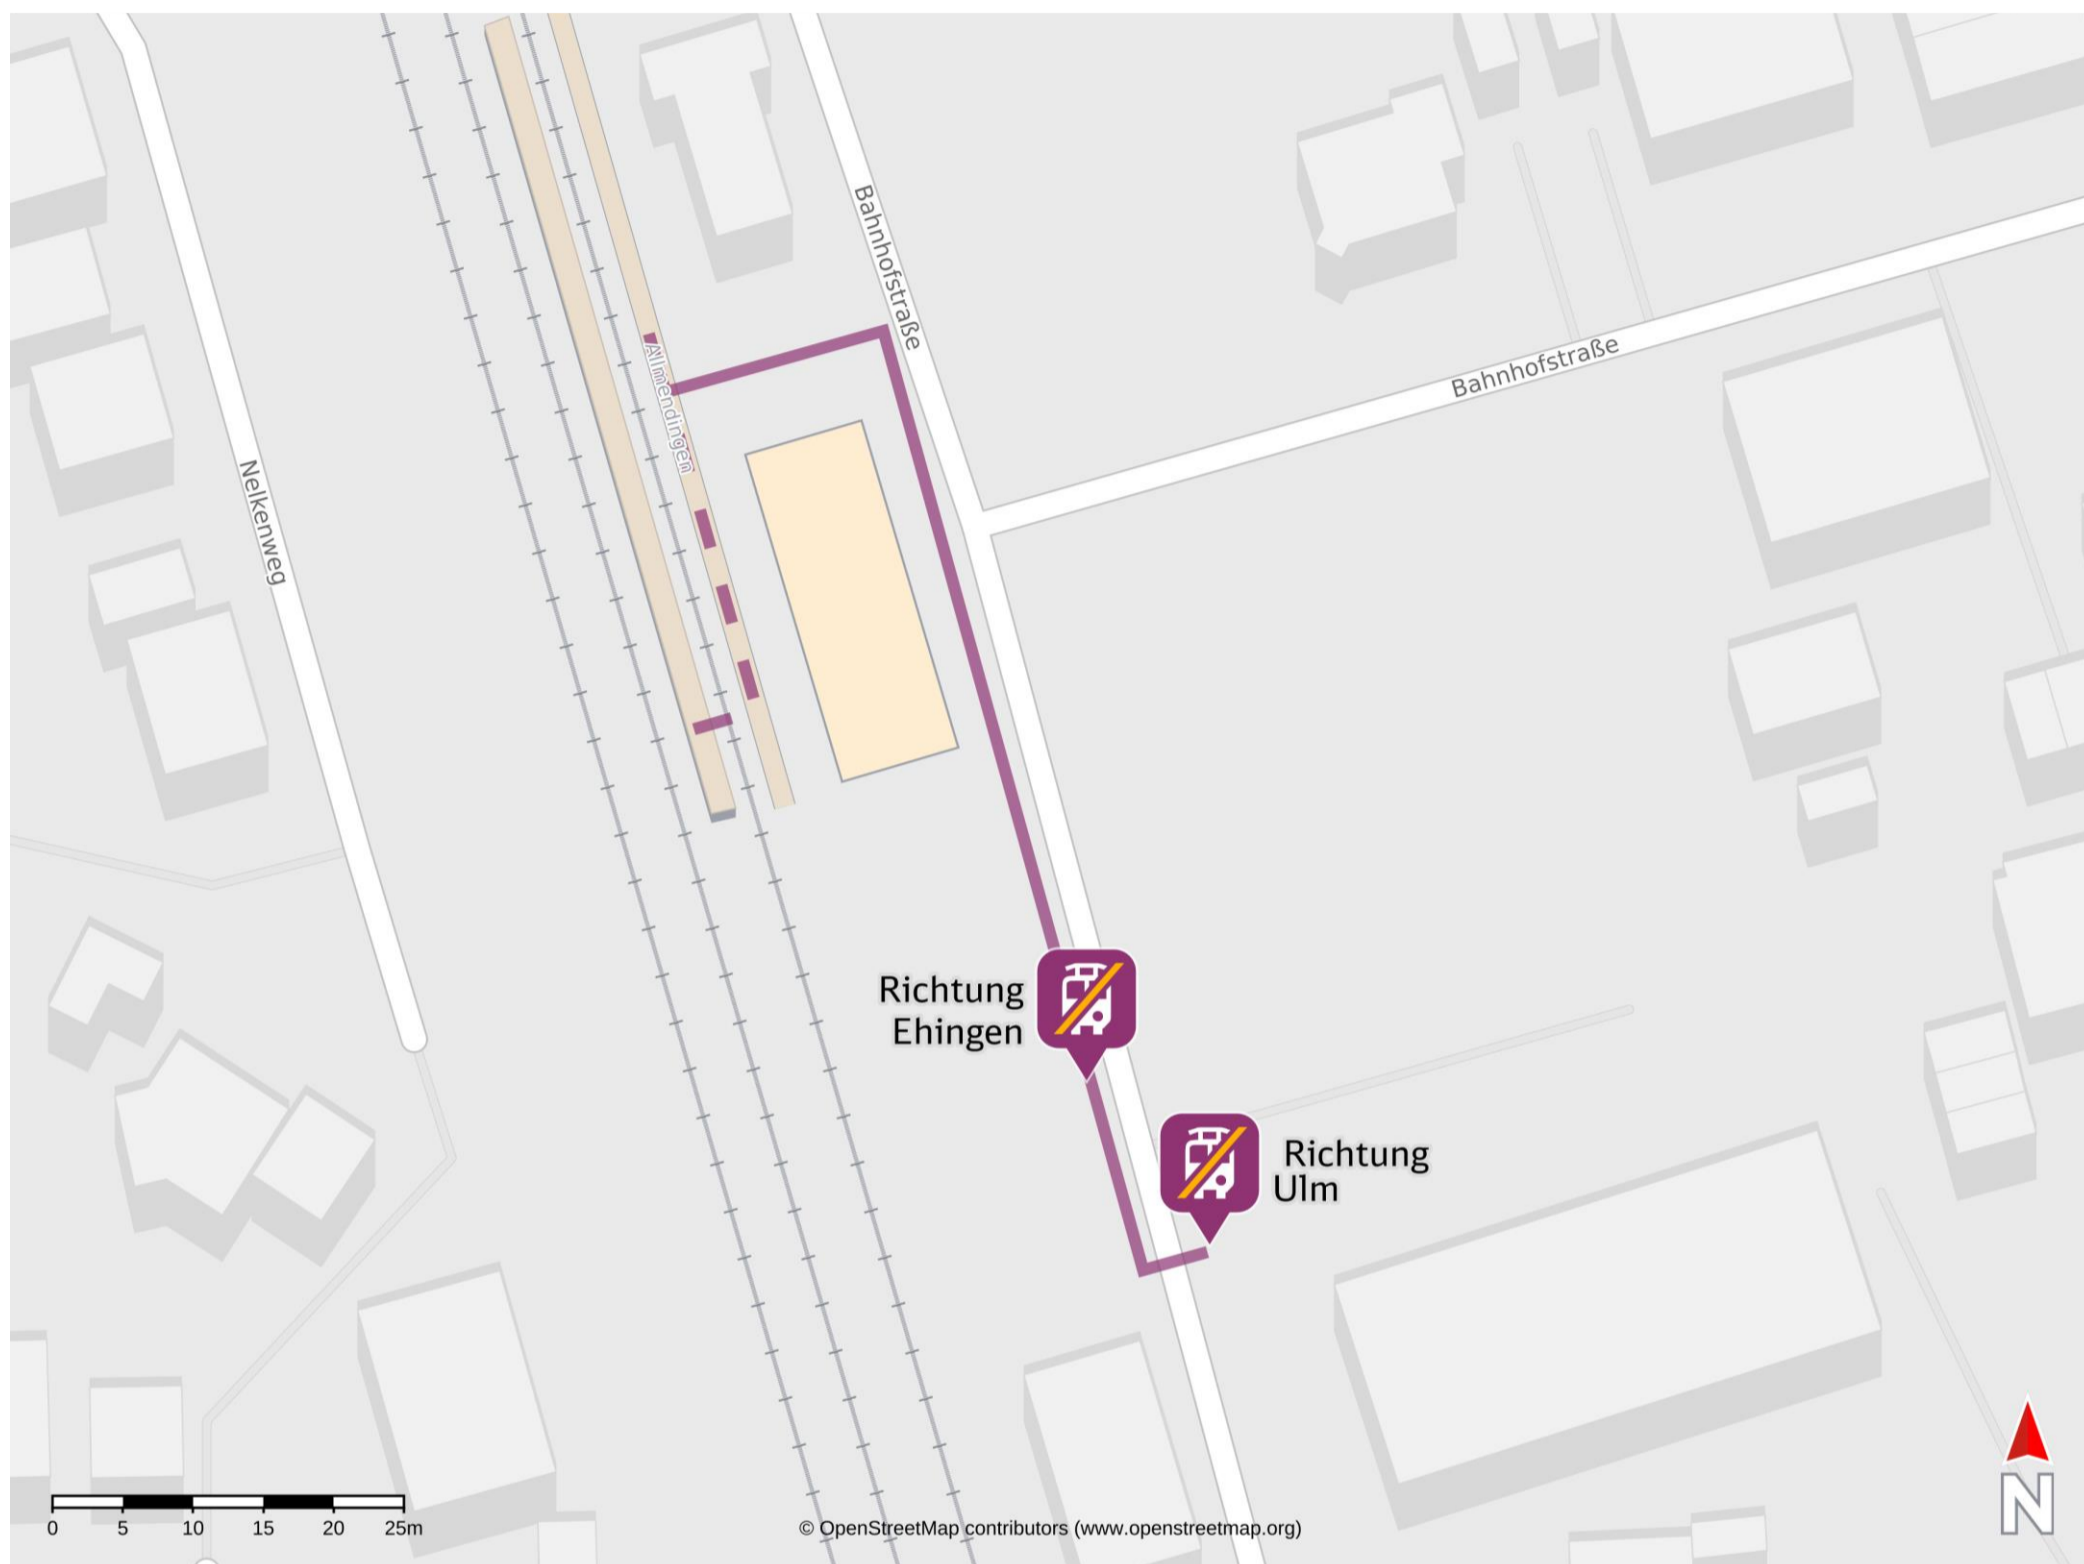

Umgebungsplan

Allmendingen

Wegbeschreibung Schienenersatzverkehr *

Verlassen Sie den Bahnsteig, ggf. über den Bahnübergang und begeben Sie sich an die Bahnhofstraße. Halten Sie sich rechts und folgen Sie dem Straßenverlauf bis zur jeweiligen Ersatzhaltestelle. Diese befinden sich an der Haltestelle Allmendingen Bahnhof.

Ersatzhaltestelle Richtung Ehningen

Ersatzhaltestelle Richtung Ulm

*Fahrradmitnahme im Schienenersatzverkehr nur begrenzt, teilweise gar nicht möglich. Bitte informieren Sie sich bei dem von Ihnen genutzten Eisenbahnverkehrsunternehmen. Im QR Code sind die Koordinaten der Ersatzhaltestelle hinterlegt.

— barrierefrei
- - nicht barrierefrei