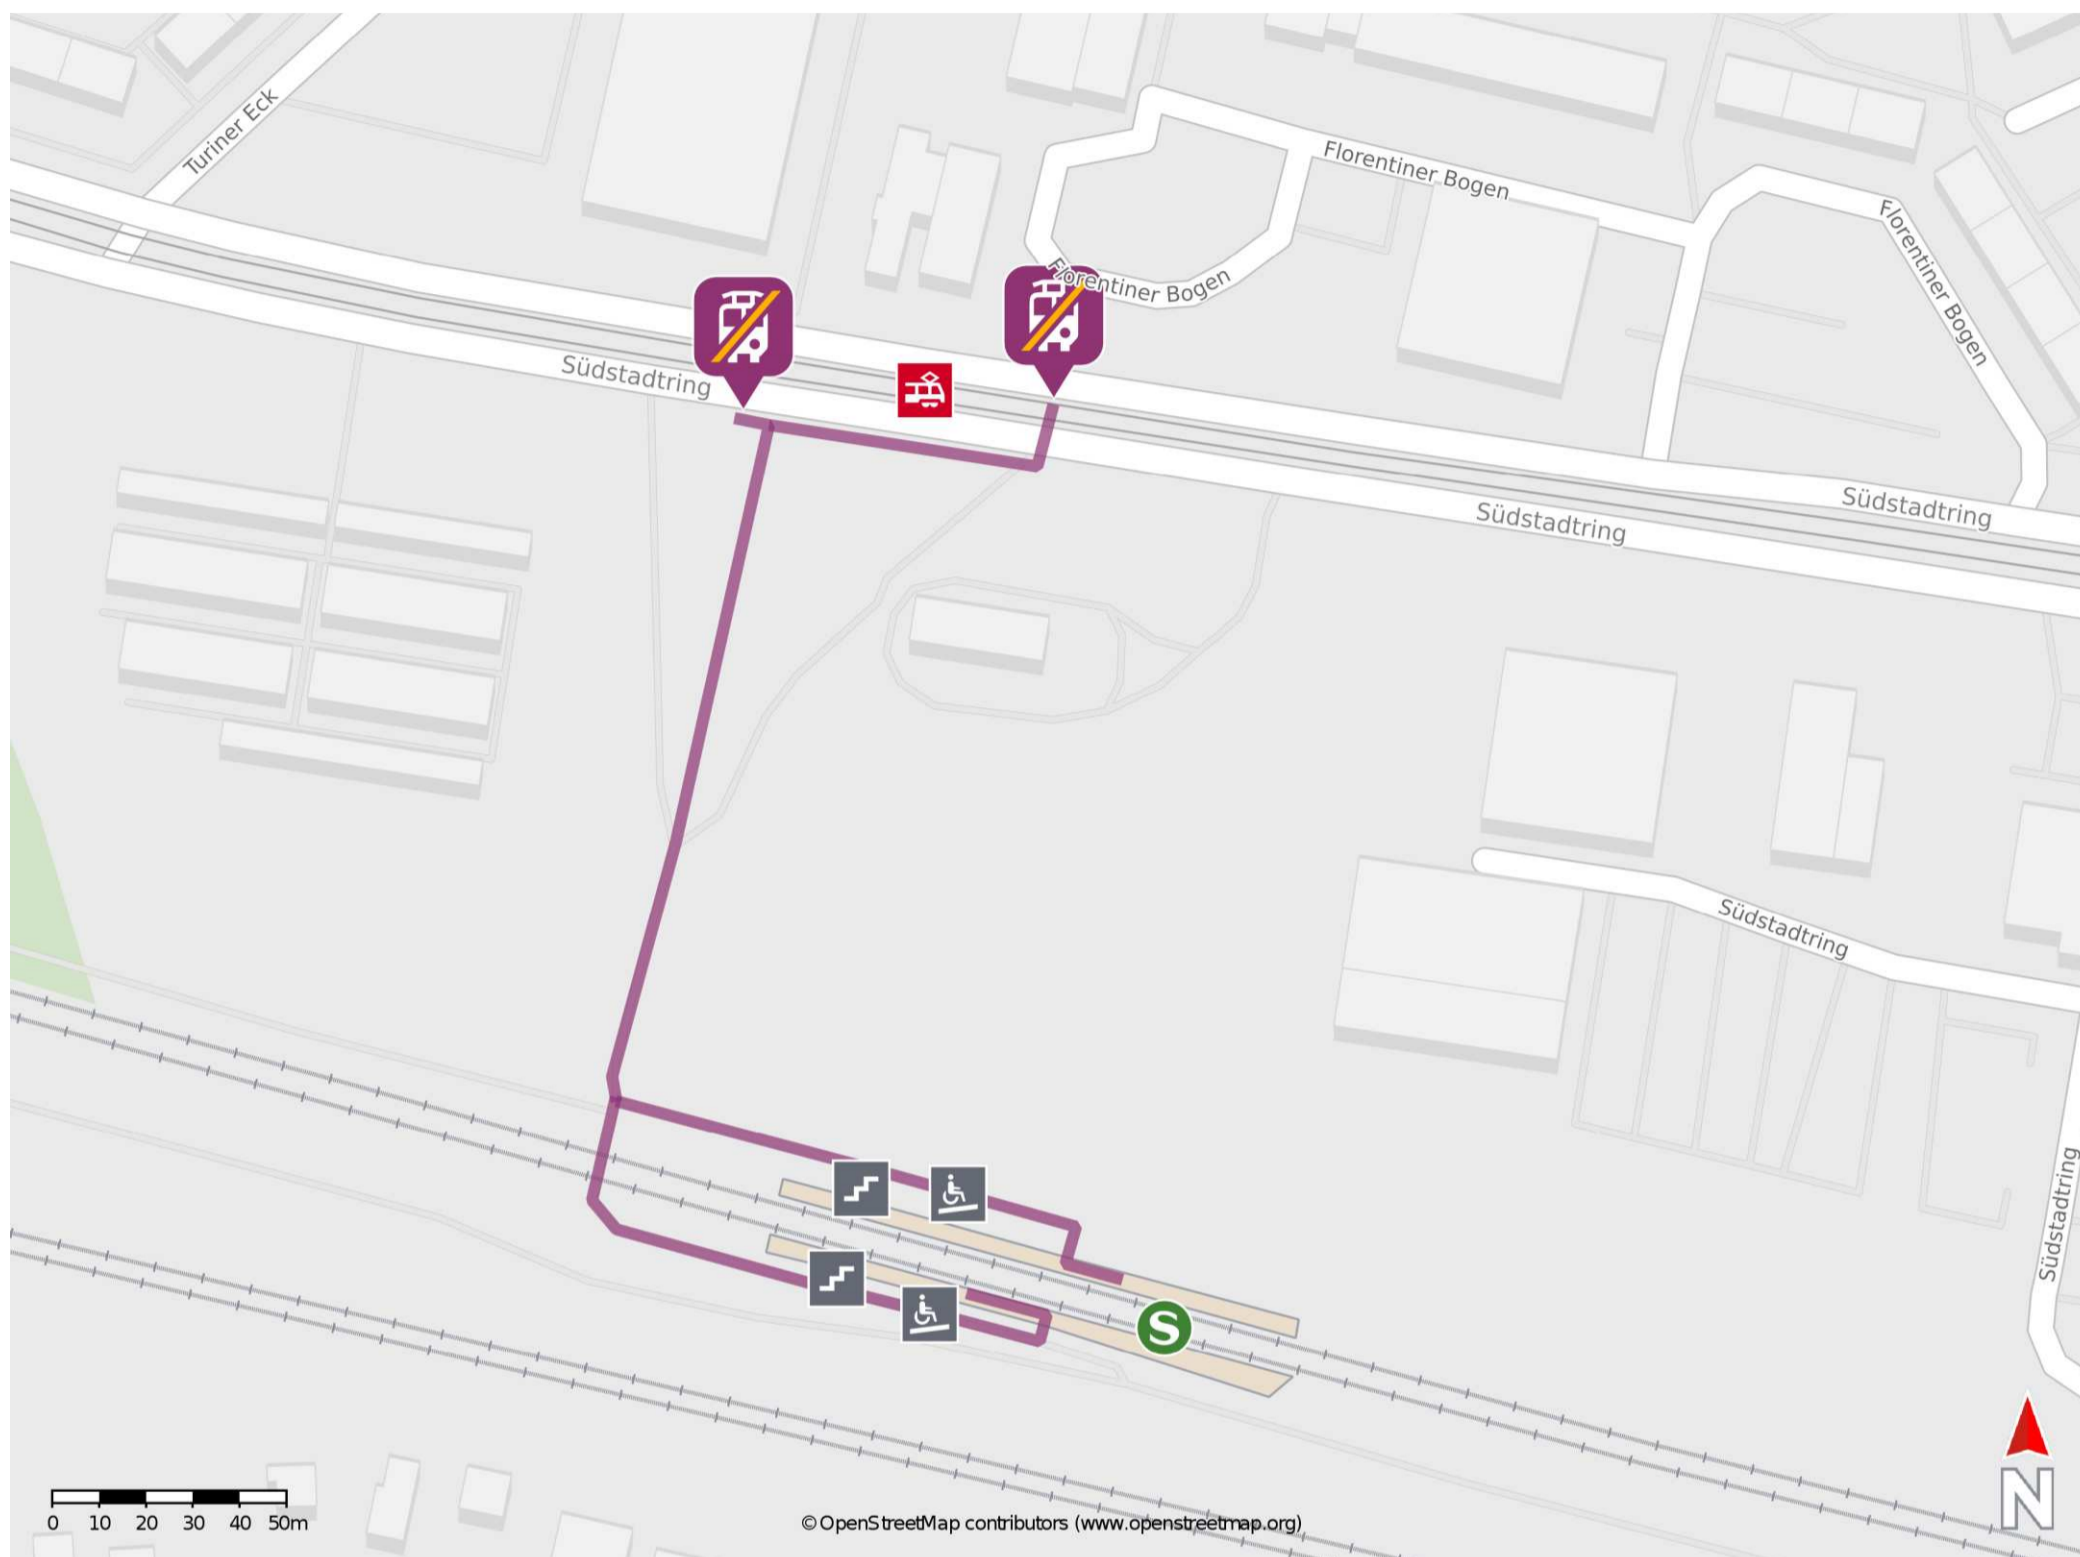

Südstadt

Wegbeschreibung Schienenersatzverkehr *

Verlassen Sie den Bahnsteig in Richtung Südstadtring. Biegen Sie nach links bzw. rechts ab und begeben Sie sich an die jeweiligen Ersatzhaltestelle. Die Ersatzhaltestellen wurden mit dem Bus und Straßenbahn an der Haltestelle Südstadt zu finden.

Ersatzhaltestelle

Ersatzhaltestelle

* Fahrradmitnahme im Schienenersatzverkehr nur begrenzt möglich.
Im QR Code sind die Koordinaten der Ersatzhaltestelle hinterlegt.

— barrierefrei
— nicht barrierefrei