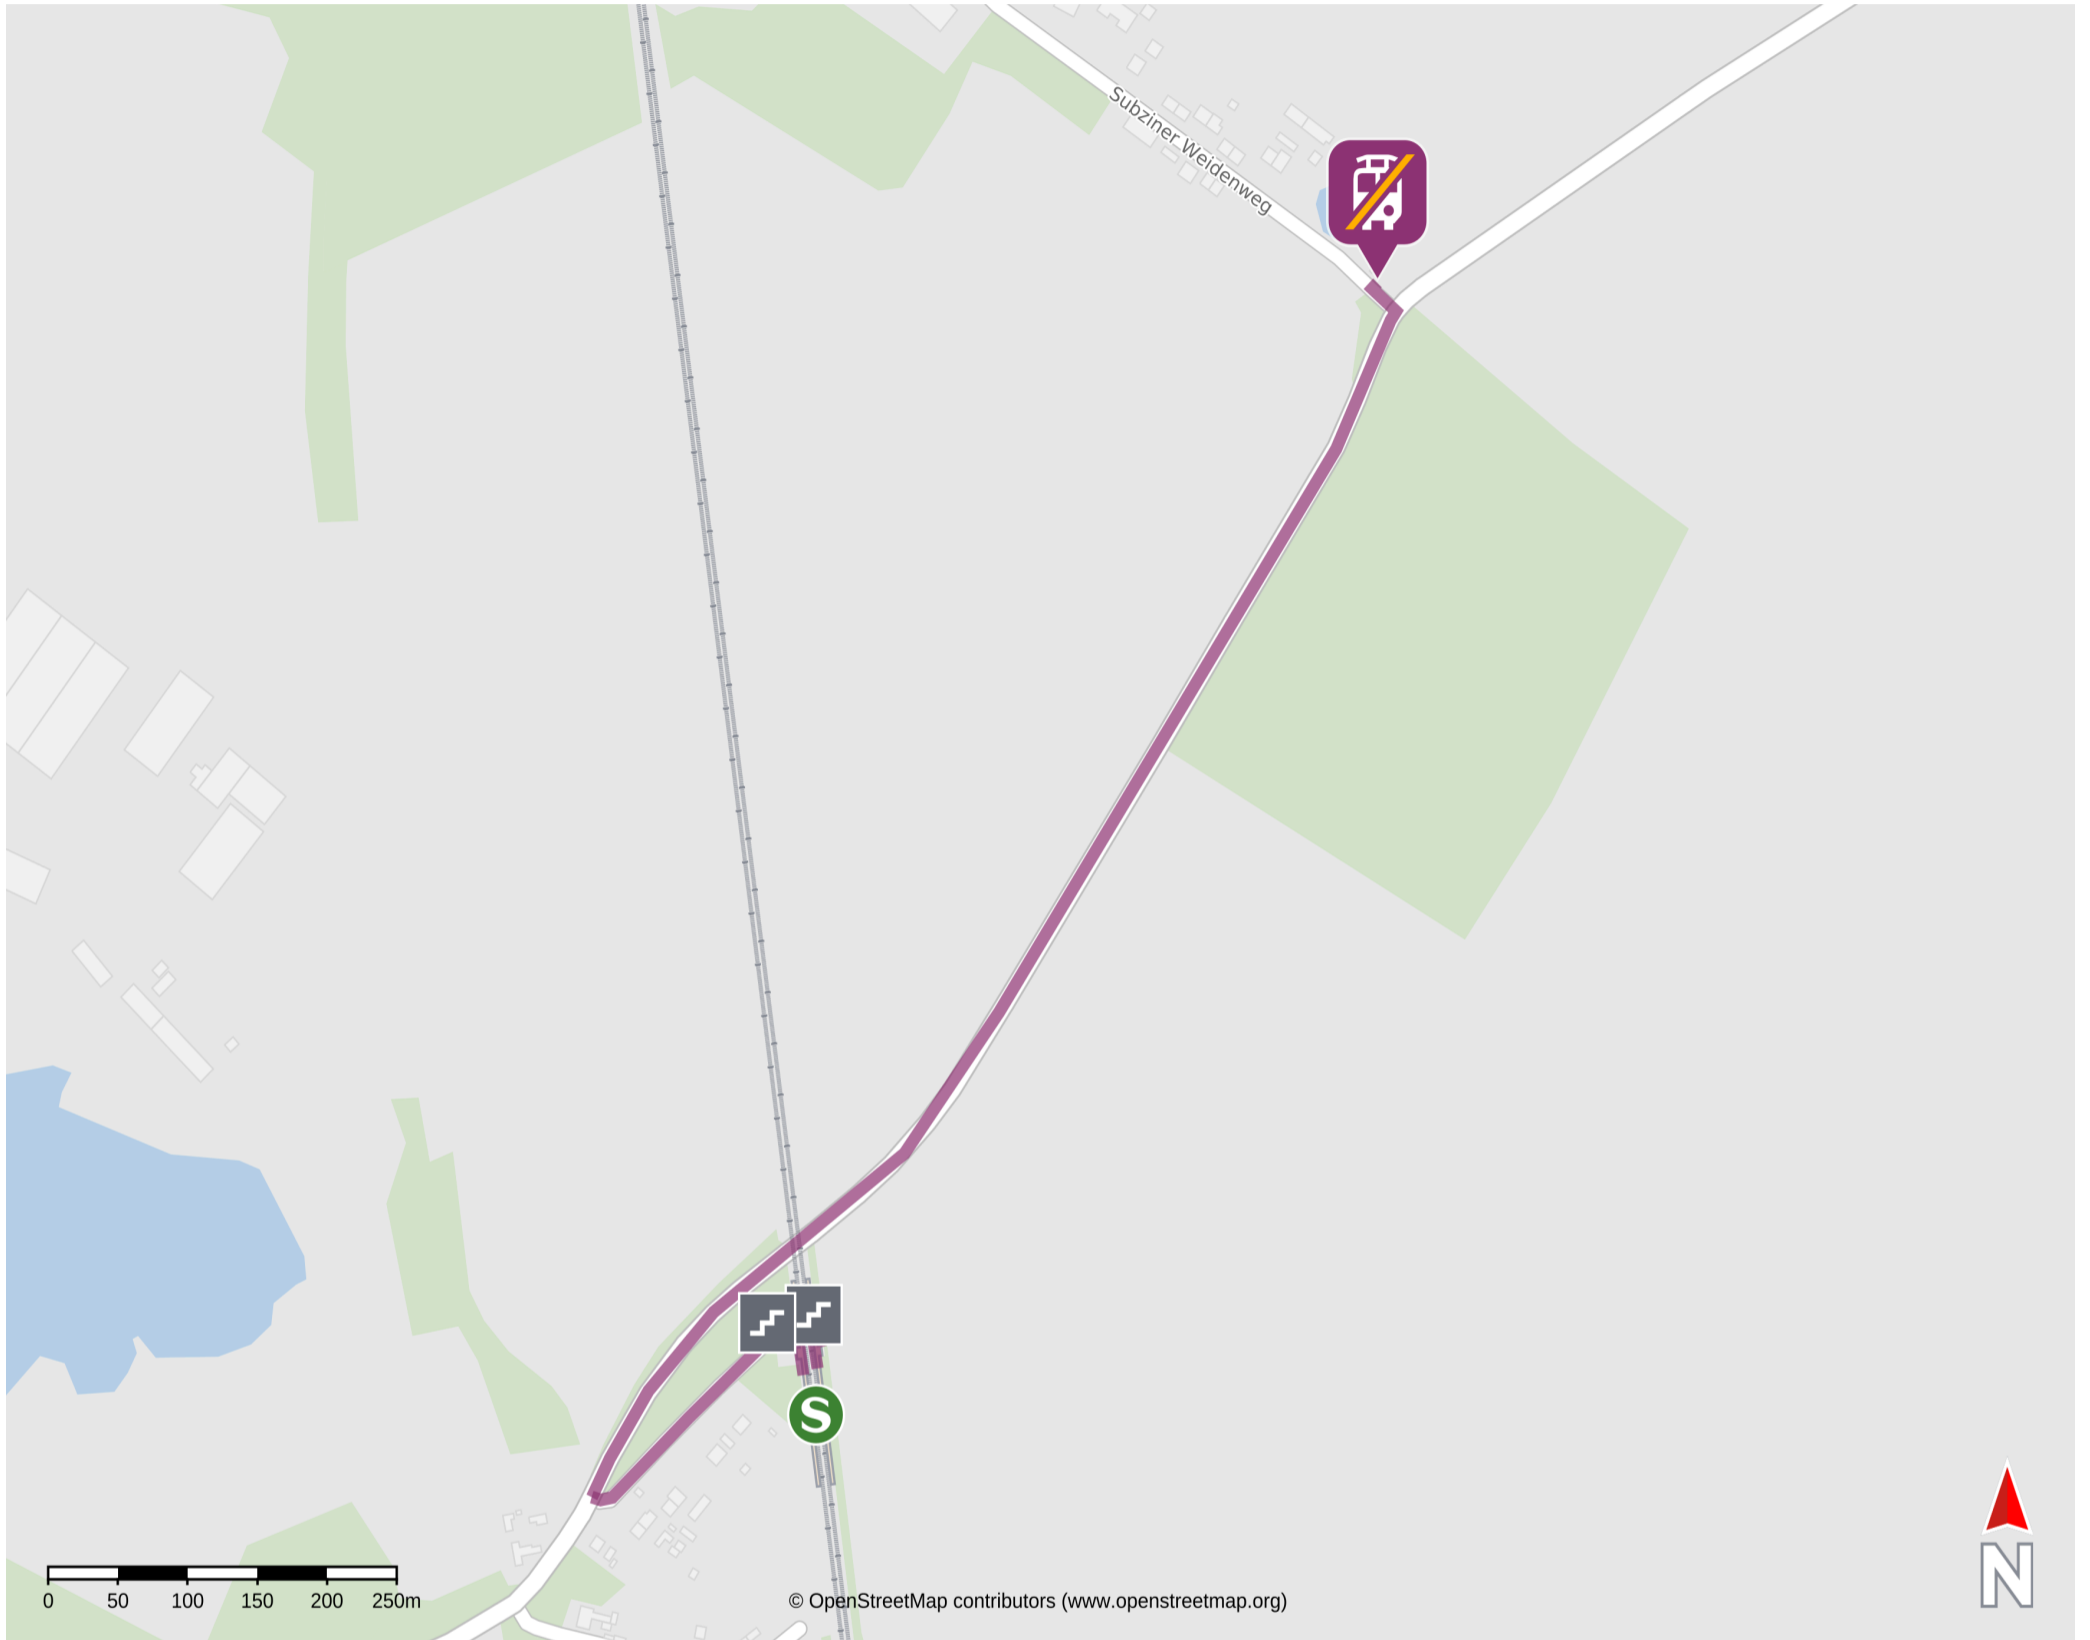

# Umgebungsplan

## Subzin-Liessow

28.01.2025, 10:45

Ersatzhaltestelle

### Wegbeschreibung Schienenersatzverkehr\*

Verlassen Sie den Bahnsteig und begeben Sie sich an die Straße Breesener Chaussee. Biegen Sie bei der Kreuzung rechts ab und folgen Sie dem Straßenverlauf für ca. 1 km bis sie die nächste Kreuzung erreichen. Die Ersatzhaltestelle befindet sich in unmittelbarer Nähe an der Bushaltestelle Subzin.

\*Fahrradmitnahme im Schienenersatzverkehr nur begrenzt, teilweise gar nicht möglich. Bitte informieren Sie sich bei dem von Ihnen genutzten Eisenbahnverkehrsunternehmen.  
Im QR Code sind die Koordinaten der Ersatzhaltestelle hinterlegt.