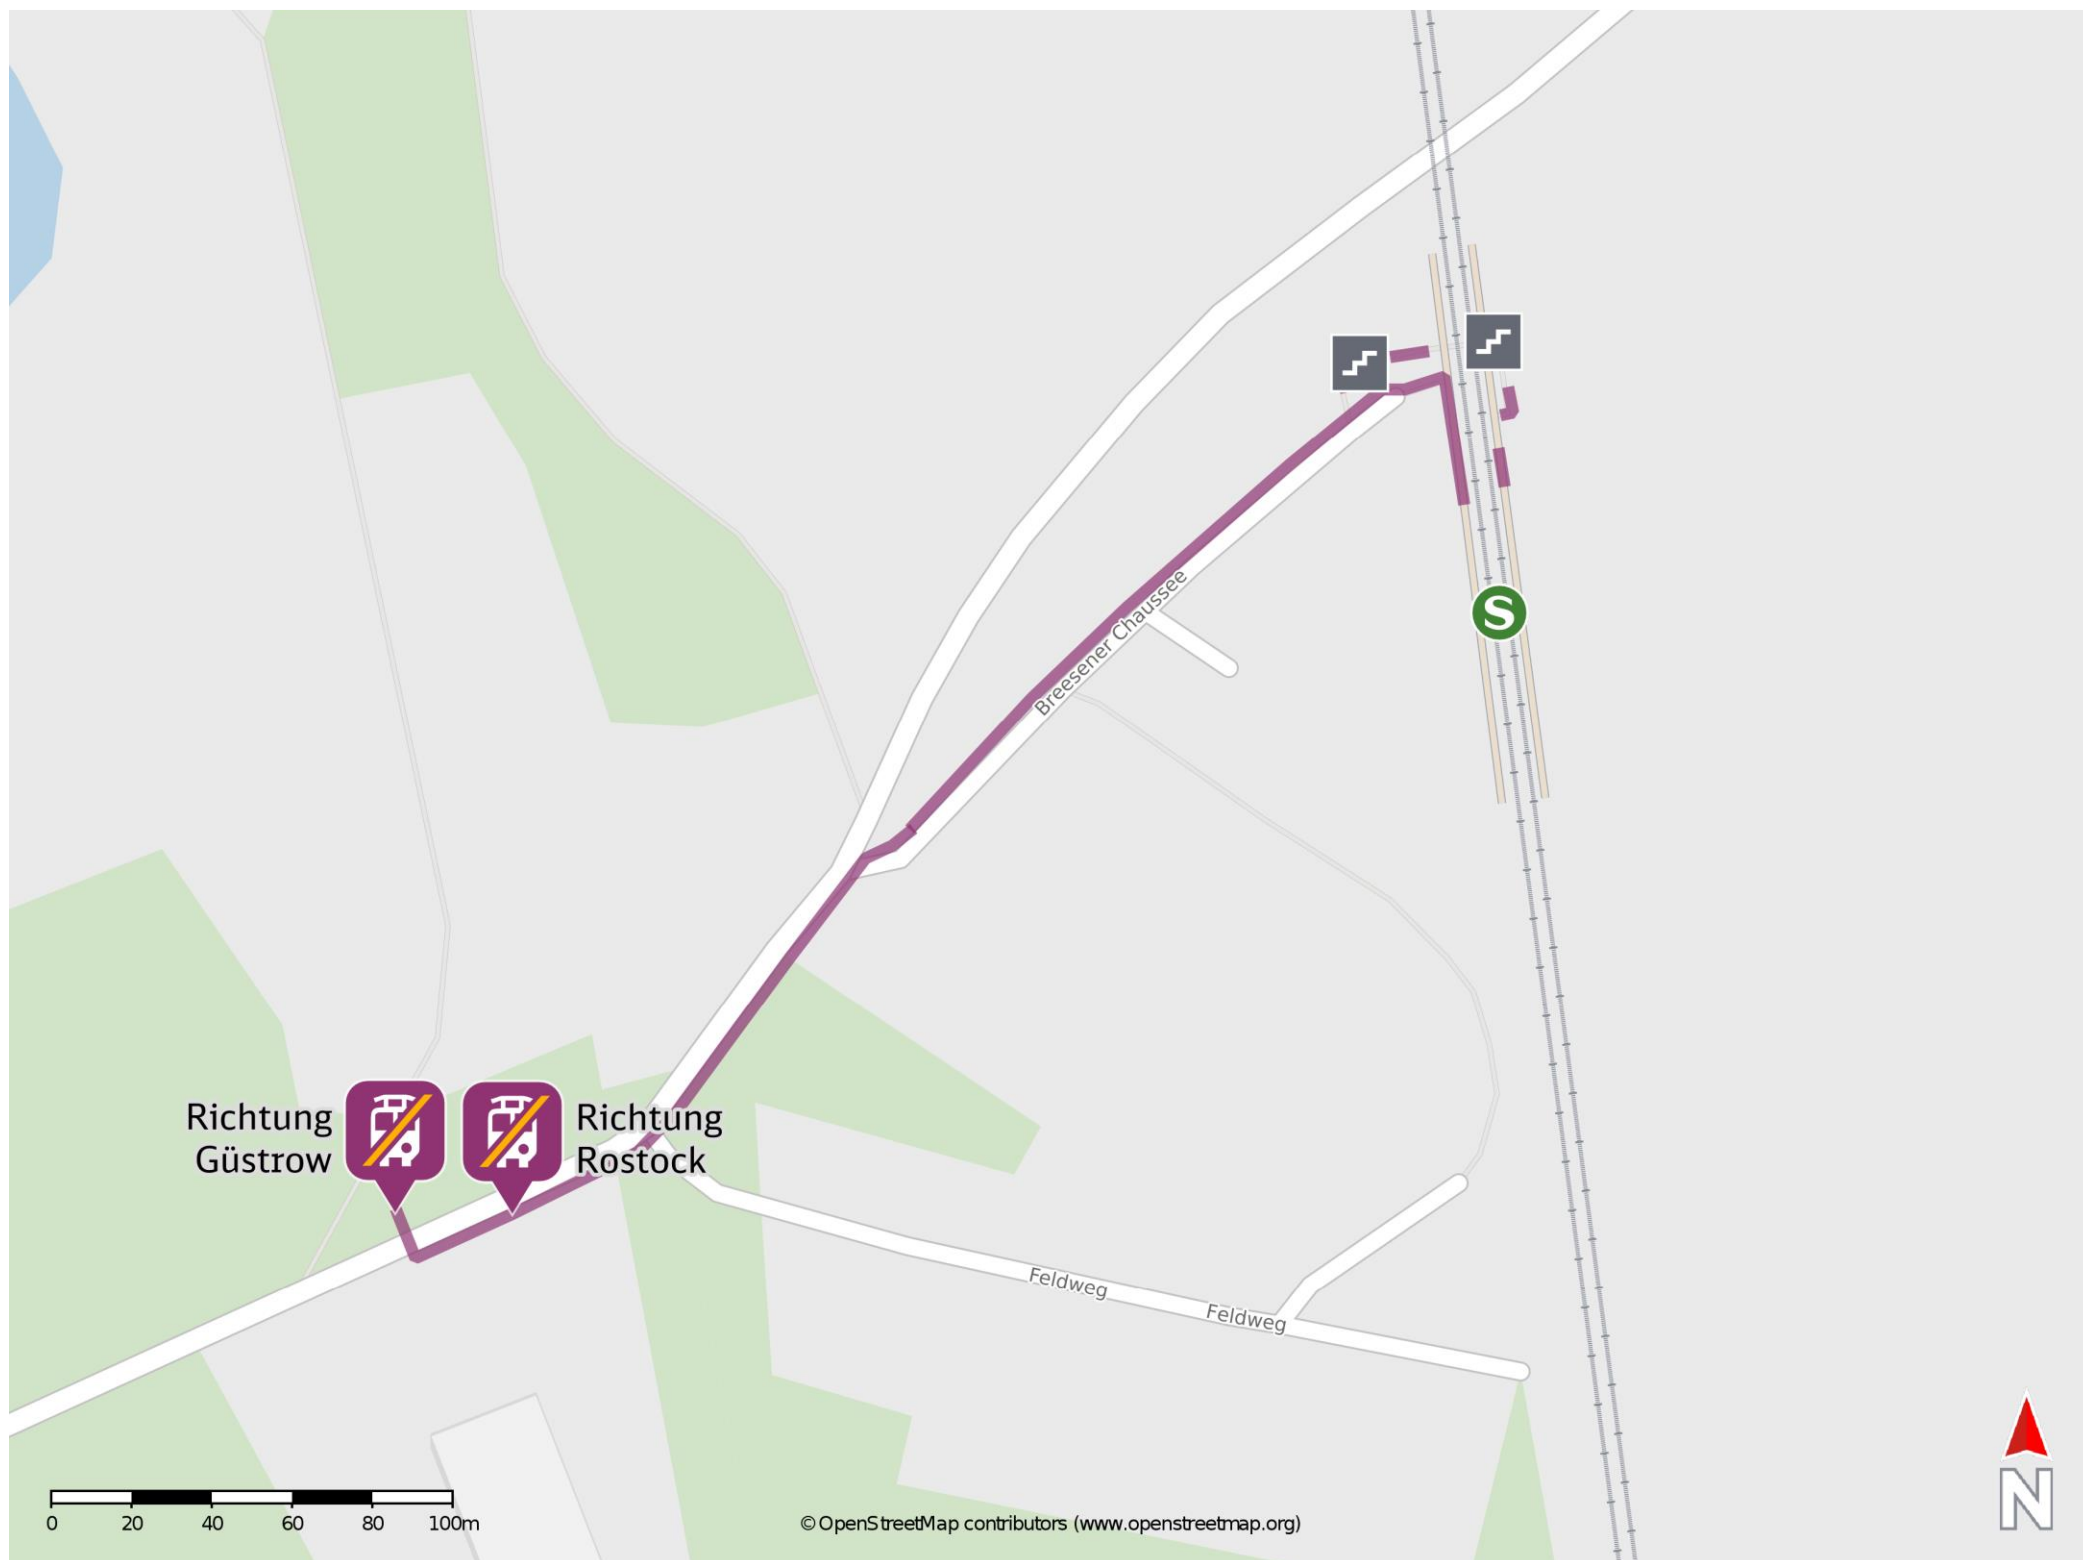

Umgebungsplan

Subzin-Liessow

Ersatzhaltestelle Richtung Güstrow

Ersatzhaltestelle Richtung Rostock

Wegbeschreibung Schienenersatzverkehr *

Verlassen Sie den Bahnsteig und begeben Sie sich an die Straße Breesener Chaussee. Halten Sie sich links und folgen Sie dem Straßenverlauf bis zu den Ersatzhaltestellen. Die Ersatzhaltestelle in Richtung Rostock befindet sich auf der linken Straßenseite an der Bushaltestelle Breesener Chaussee. Die Ersatzhaltestelle in Richtung Güstrow befindet sich auf der rechten Straßenseite an der Bushaltestelle Breesener Chaussee.

*Fahrradmitnahme im Schienenersatzverkehr nur begrenzt, teilweise gar nicht möglich. Bitte informieren Sie sich bei dem von Ihnen genutzten Eisenbahnverkehrsunternehmen. Im QR Code sind die Koordinaten der Ersatzhaltestelle hinterlegt.