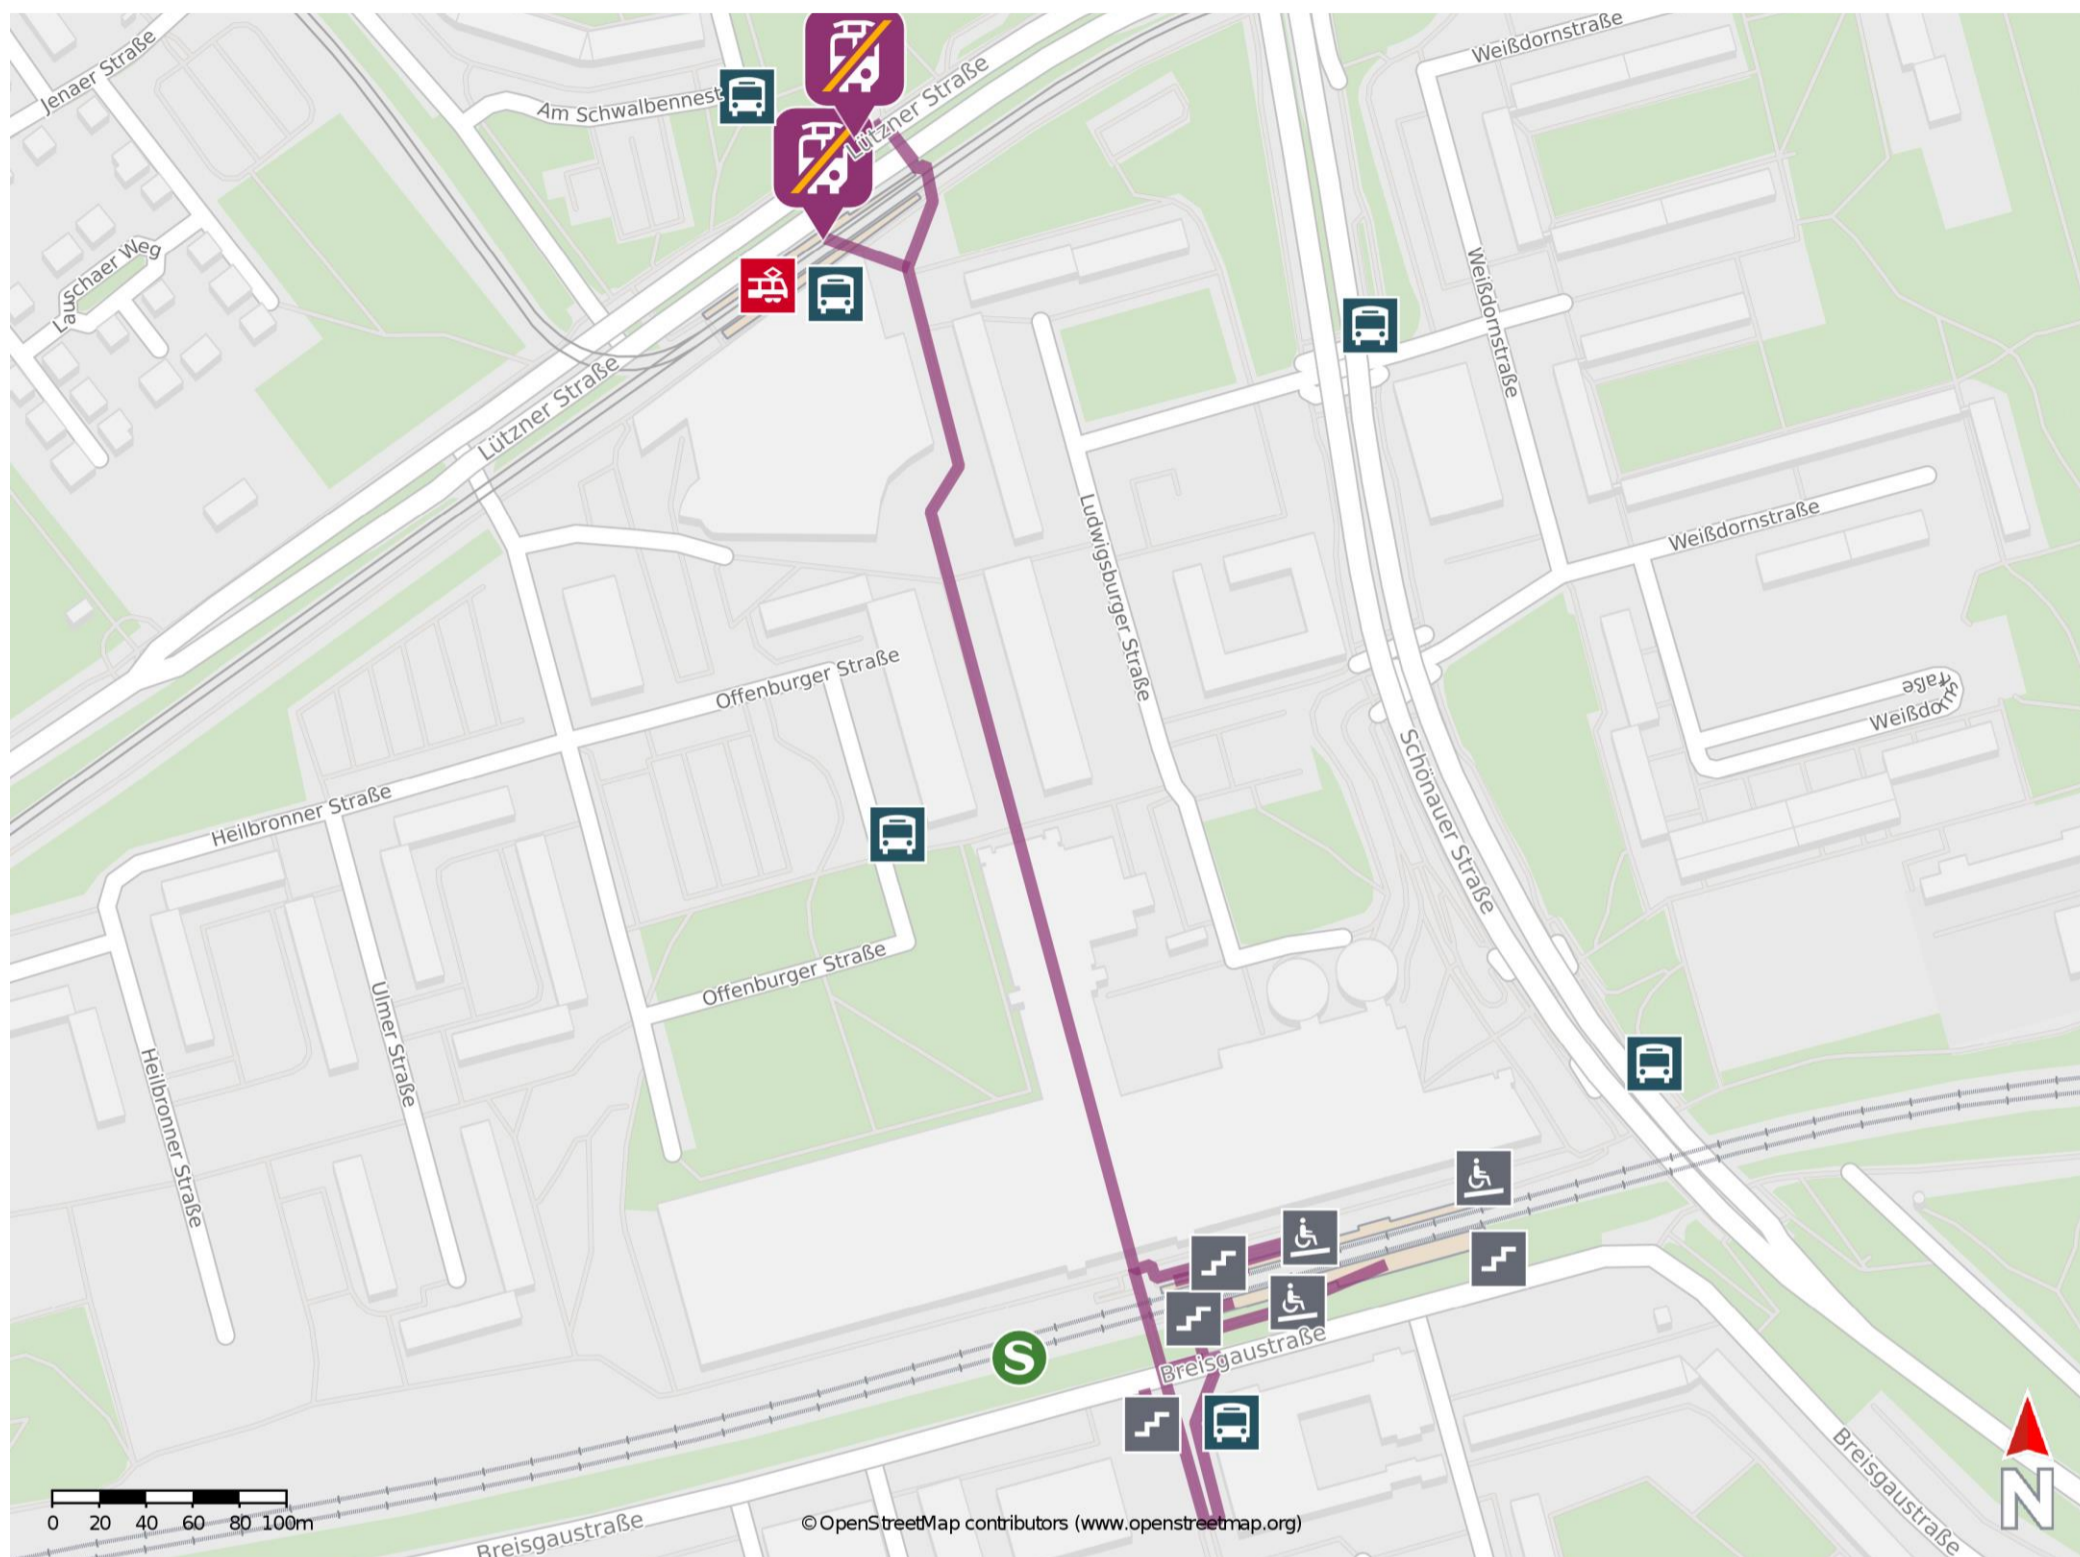

## Allee-Center Leipzig

Ersatzhaltestelle

Ersatzhaltestelle

### Wegbeschreibung Schienenersatzverkehr \*

Von Gleis 1: Verlassen Sie den Bahnsteig über die Treppenanlage oder die Rampe und begeben Sie sich auf die Fußgängerbrücke. Durchqueren Sie das Allee-Center und folgen Sie der Stuttgarter Allee bis zur Lützner Straße. Biegen Sie links ab. Die jeweilige Ersatzhaltestelle befindet sich an der Bushaltestelle Schönauer Ring.

Von Gleis 2: Verlassen Sie den Bahnsteig über die Treppenanlage oder die Rampe und begeben Sie sich an den Stuttgarter Allee. Biegen Sie rechts ab und begeben Sie sich auf die Fußgängerbrücke. Durchqueren Sie das Allee-Center und folgen Sie der Stuttgarter Allee bis zur Lützner Straße. Biegen Sie links ab. Die jeweilige Ersatzhaltestelle befindet sich an der Bushaltestelle Schönauer Ring.

\* Fahrradmitnahme im Schienenersatzverkehr nur begrenzt möglich.  
Im QR Code sind die Koordinaten der Ersatzhaltestelle hinterlegt.

— barrierefrei  
— nicht barrierefrei