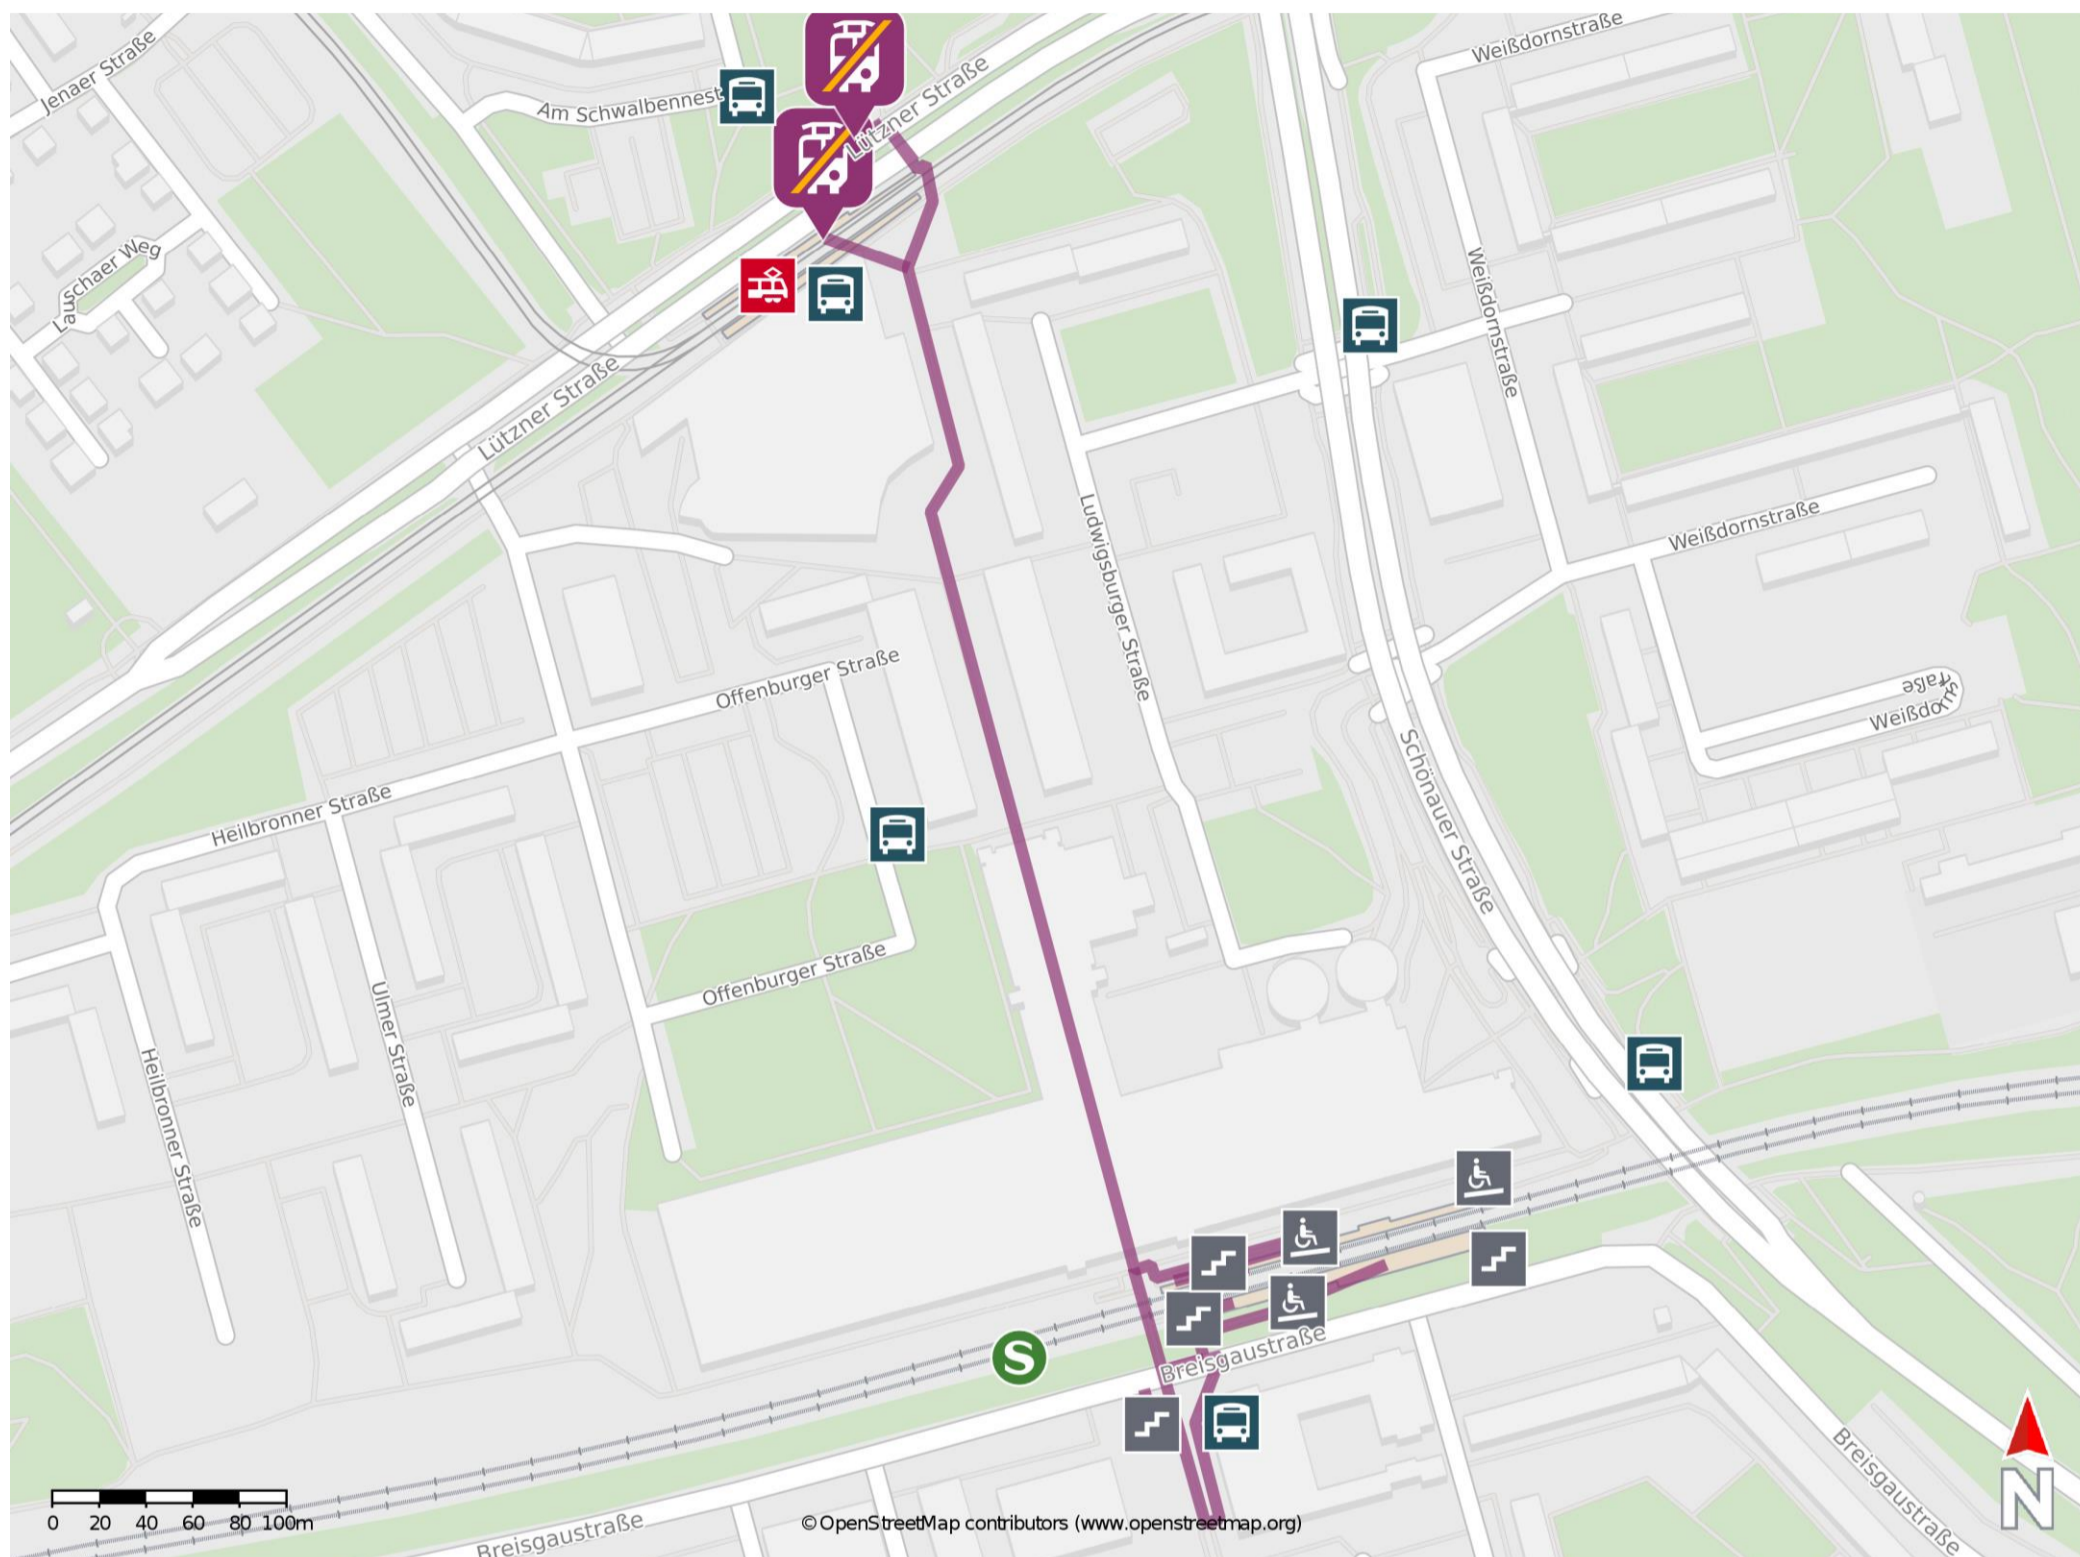

Allee-Center Leipzig

Ersatzhaltestelle

Ersatzhaltestelle

Wegbeschreibung Schienenersatzverkehr *

Von Gleis 1: Verlassen Sie den Bahnsteig über die Treppenanlage oder die Rampe und begeben Sie sich auf die Fußgängerbrücke. Durchqueren Sie das Allee-Center und folgen Sie der Stuttgarter Allee bis zur Lützner Straße. Biegen Sie links ab. Die jeweilige Ersatzhaltestelle befindet sich an der Bushaltestelle Schönauer Ring.

Von Gleis 2: Verlassen Sie den Bahnsteig über die Treppenanlage oder die Rampe und begeben Sie sich an den Stuttgarter Allee. Biegen Sie rechts ab und begeben Sie sich auf die Fußgängerbrücke. Durchqueren Sie das Allee-Center und folgen Sie der Stuttgarter Allee bis zur Lützner Straße. Biegen Sie links ab. Die jeweilige Ersatzhaltestelle befindet sich an der Bushaltestelle Schönauer Ring.

* Fahrradmitnahme im Schienenersatzverkehr nur begrenzt möglich.
Im QR Code sind die Koordinaten der Ersatzhaltestelle hinterlegt.

— barrierefrei
— nicht barrierefrei